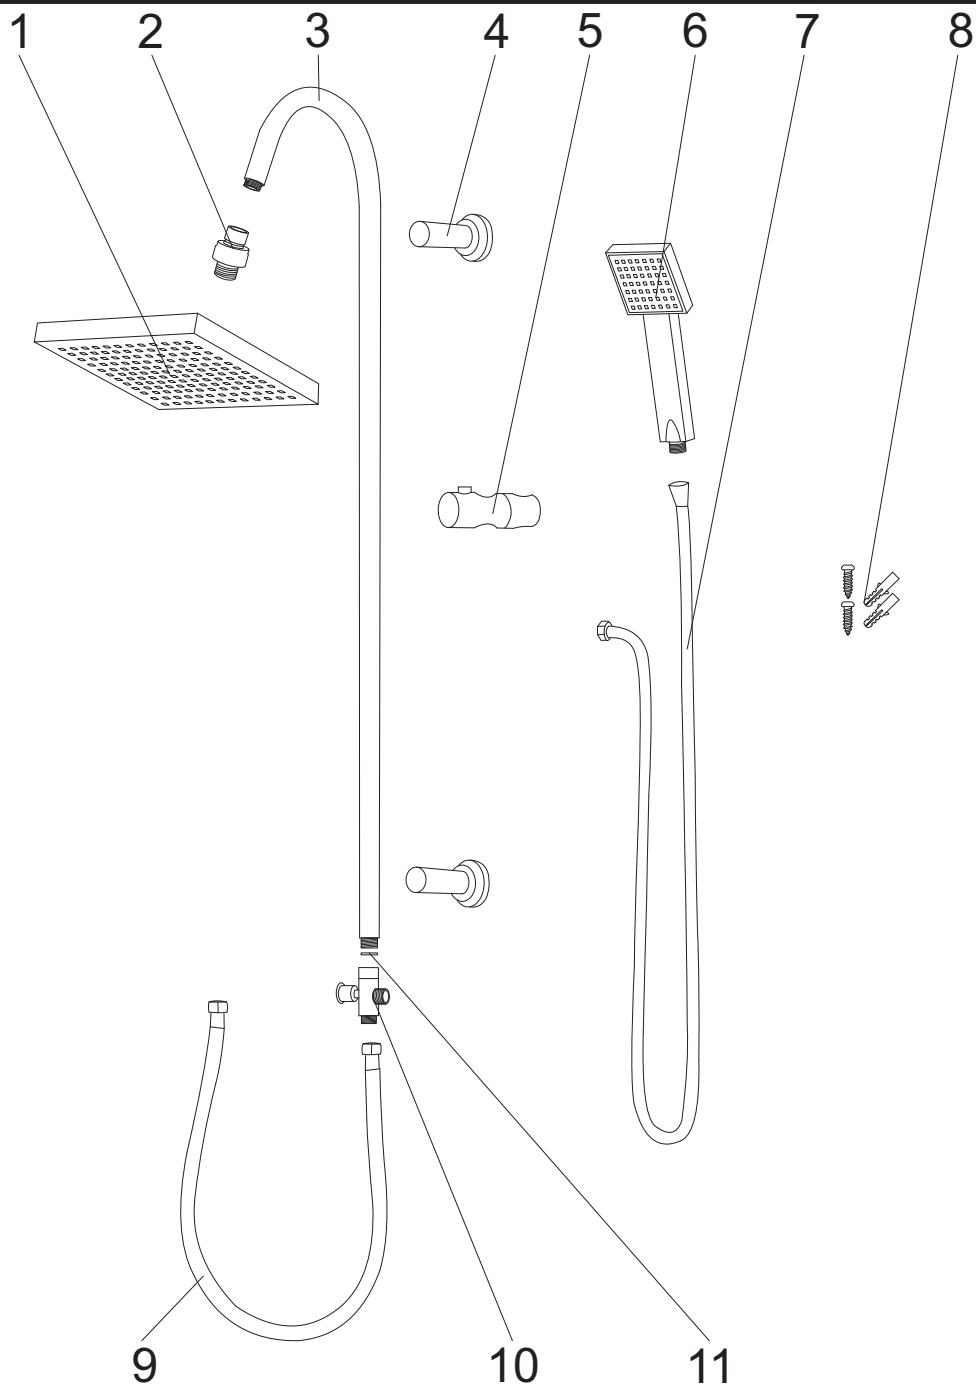

DENIS 30

numer	symbol	nazwa części	grupa cenowa	uwagi
1	105010095	deszczownica	J	przegub w zestawie
2	105030043	przegub deszczownicy	C	
3	105030038	ramię deszczownicy	J	
4	105030039	uchwyt ścienny	D	
5	105030040	uchwyt słuchawki	F	
6	105010096	słuchawka natryskowa	H	
7	105020004	wąż natryskowy	E	1/2" x 1/2" L1500
8	701010056	zestaw montażowy	C	
9	102030093	wąż przyłączeniowy	E	1/2" x 1/2" L700
10	103020029	przełącznik	H	
11	104020086	uszczelka 1/2"	A	