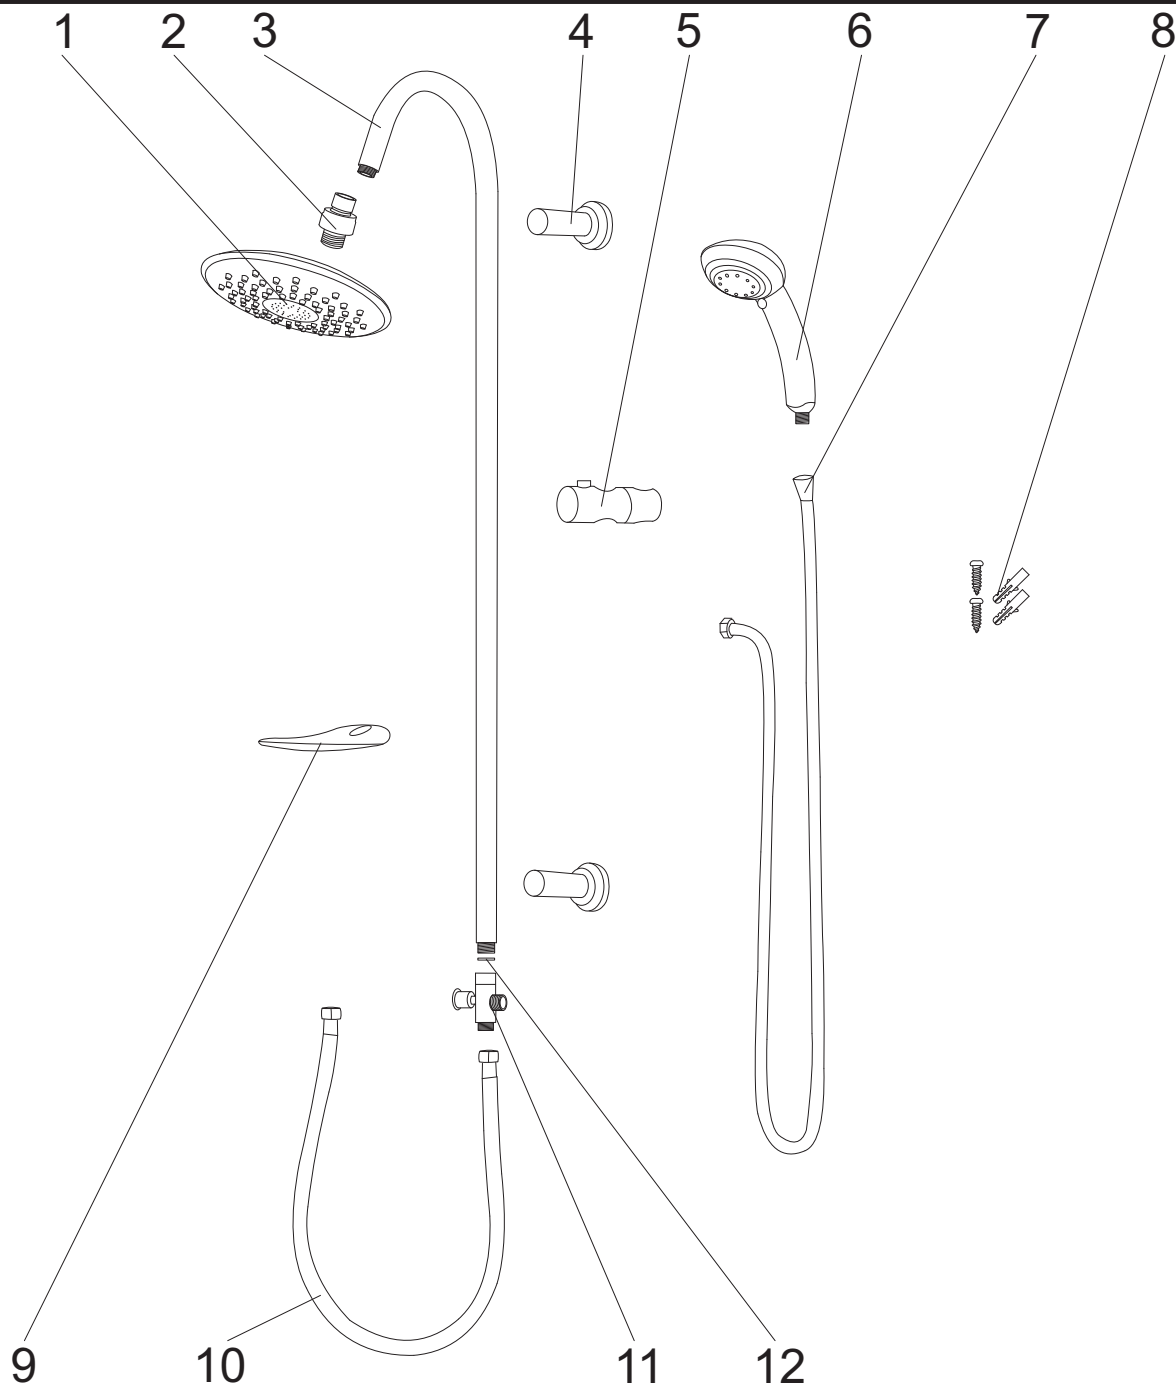

# DENIS 10

numer	symbol	nazwa części	grupa cenowa	uwagi
1	105010090	deszczownica	I	przegub w zestawie
2	105030037	przegub deszczownicy	C	
3	105030038	ramię deszczownicy	J	
4	105030039	uchwyt ścienny	D	
5	105030040	uchwyt słuchawki	F	
6	105010091	słuchawka natryskowa	H	
7	105020004	wąż natryskowy	E	1/2" x 1/2" L1500
8	701010056	zestaw montażowy	C	
9	703010036	mydelniczka	D	
10	102030093	wąż przyłączeniowy	E	1/2" x 1/2" L700
11	103020029	przełącznik	H	
12	104020086	uszczelka 1/2"	A	