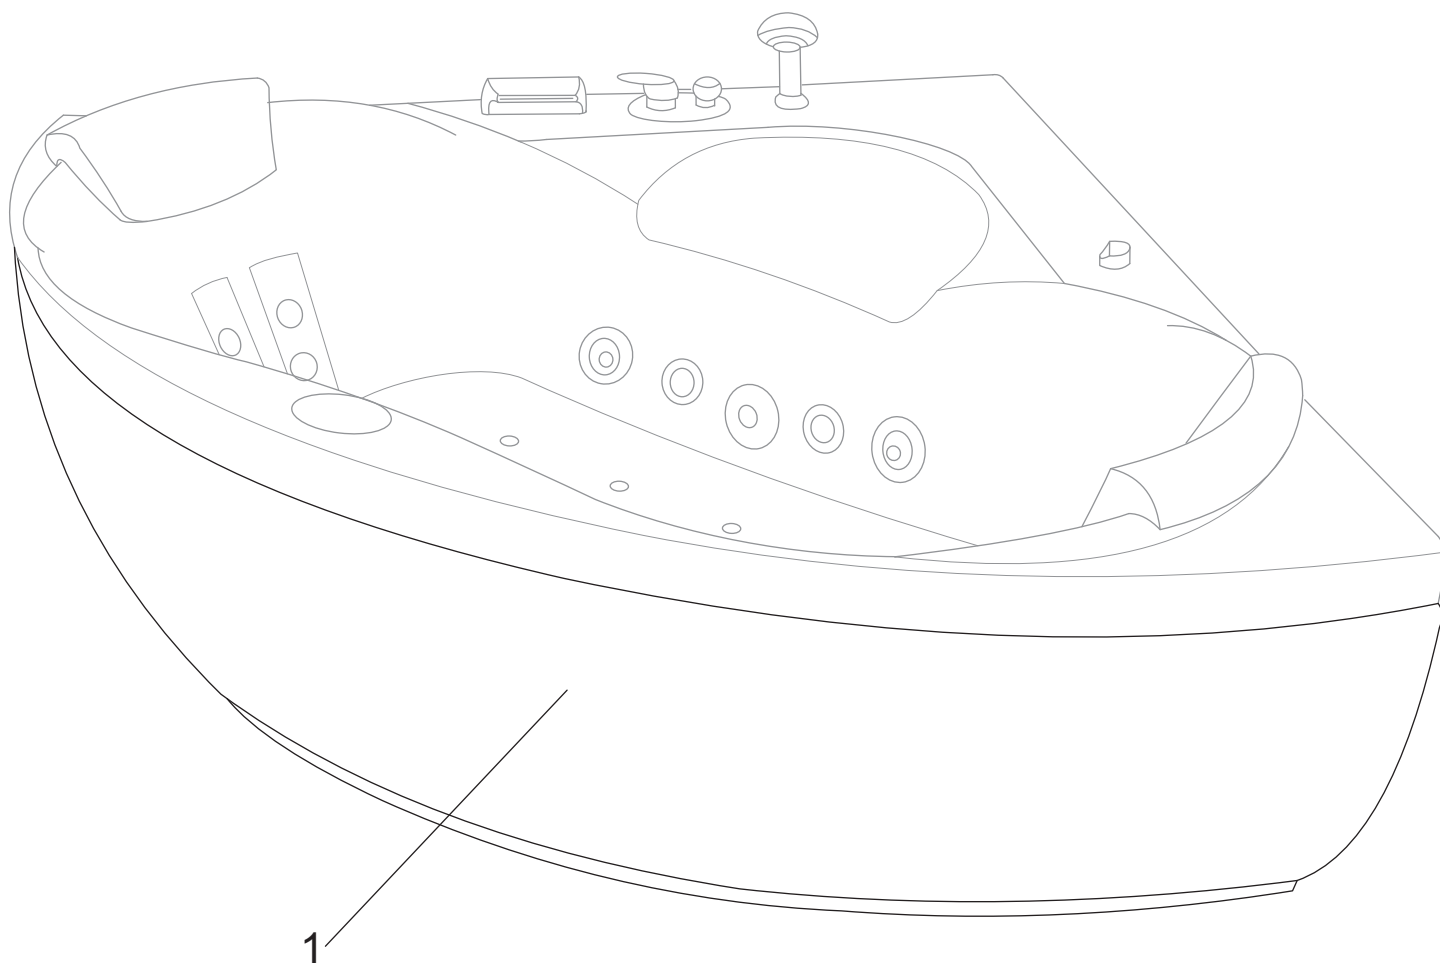

SARA

Sara 130

numer	symbol	nazwa części	grupa cenowa	uwagi
1	401020147	osłona wanny	R	wymaga potwierdzenia dostępności

Sara 150

numer	symbol	nazwa części	grupa cenowa	uwagi
1	401020148	osłona wanny	S	wymaga potwierdzenia dostępności

Sara

numer	symbol	nazwa części	grupa cenowa	uwagi
1	106010026	bateria kompletna	P	rozstaw 75
2	103010001	głowica mieszacza - 40 mm	G	
3	103020022	głowica przełącznika funkcji	G	
4	101030101	uchwyt mieszacza	G	
5	101030056	uchwyt przełącznika funkcji	G	
6	102020043	rozeta baterii	H	
7	102030106	wąż przyłączeniowy	H	1/2" x 1/2" L1200
8	102030104	wąż połączeniowy wylewki	F	1/2" x 1/2" L500
9	101020018	wylewka	M	
10	105020011	wąż natryskowy	G	1/2" 1/2" L1800
11	105010106	słuchawka natryskowa	H	
12	105030047	uchwyt słuchawki	F	
13	102030077	wąż ϕ 44/49	G/metr	długość Sara 130 - 250; 150 - 330
14	102030078	wąż ϕ 29/34	E/metr	długość całkowita S130 - 4800; S150 - 5760
15	102030079	wąż ϕ 17,5/21,5	D/metr	długość całkowita S130 - 4280; S150 - 5260
16	102030080	wąż ϕ 10/14,5	C/metr	długość całkowita S130 - 5950; S150 - 6350
17	102030105	wąż ϕ 6/9	C/metr	długość całkowita S130 - 8800; S150 - 9400
18	105010107	wlot wody	H	
19	105010108	dysza hydromasażowa duża	H	
20	105010109	dysza hydromasażowa mała	G	