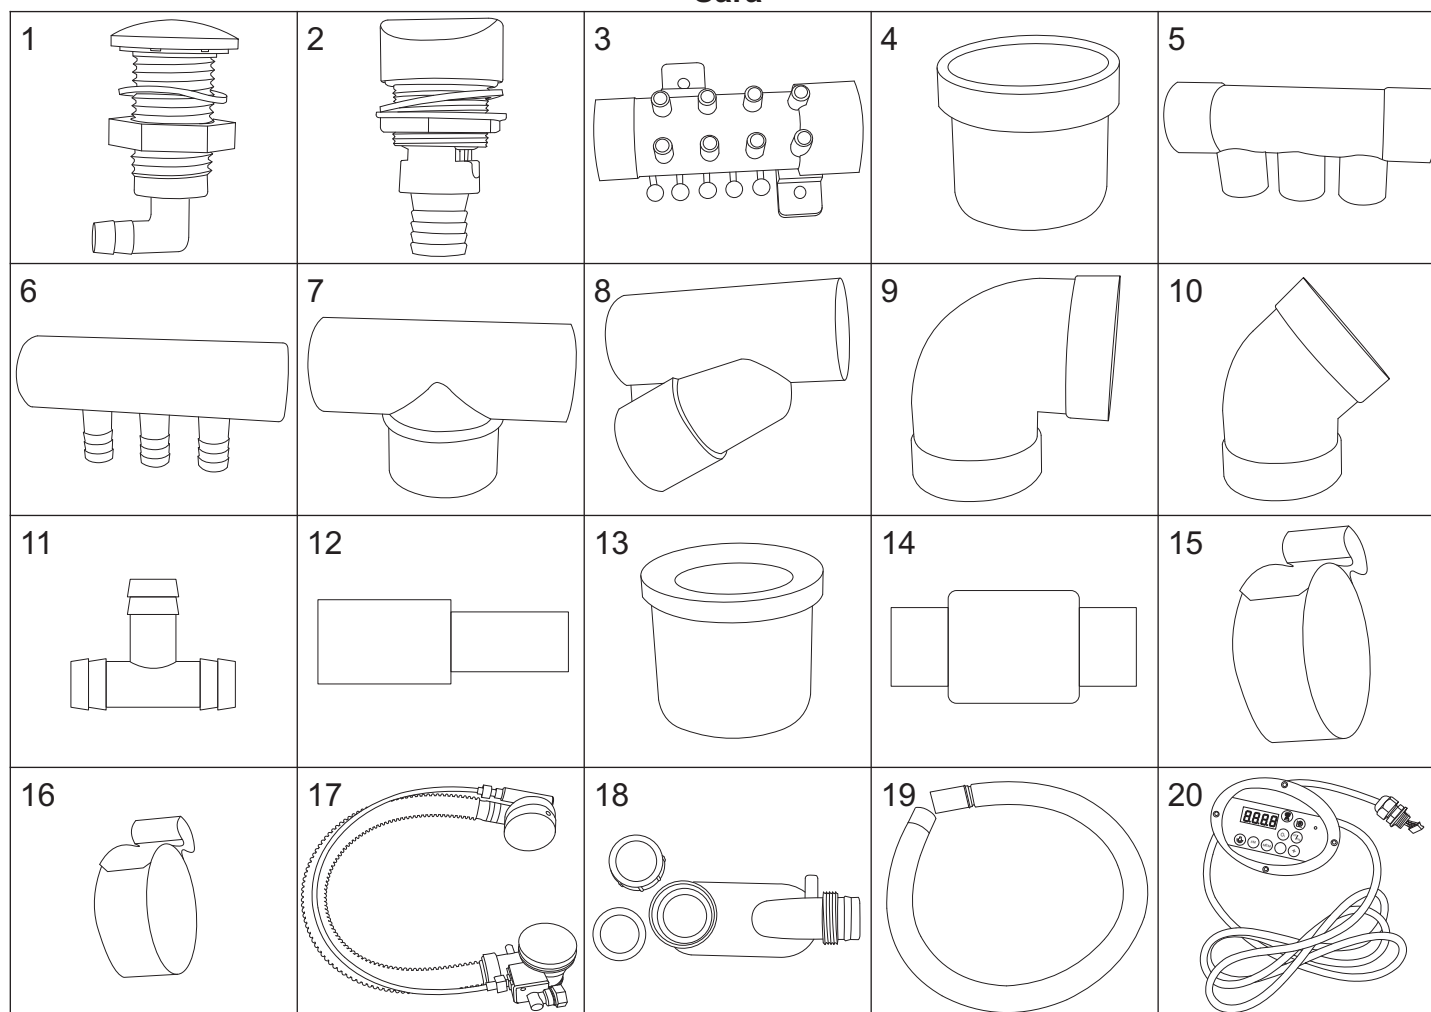

Sara

numer	symbol	nazwa części	grupa cenowa	uwagi
1	106010026	bateria kompletna	P	rozstaw 75
2	103010001	głowica mieszacza - 40 mm	G	
3	103020022	głowica przełącznika funkcji	G	
4	101030101	uchwyt mieszacza	G	
5	101030056	uchwyt przełącznika funkcji	G	
6	102020043	rozeta baterii	H	
7	102030106	wąż przyłączeniowy	H	1/2" x 1/2" L1200
8	102030104	wąż połączeniowy wylewki	F	1/2" x 1/2" L500
9	101020018	wylewka	M	
10	105020011	wąż natryskowy	G	1/2" 1/2" L1800
11	105010106	słuchawka natryskowa	H	
12	105030047	uchwyt słuchawki	F	
13	102030077	wąż ϕ 44/49	G/metr	długość Sara 130 - 250; 150 - 330
14	102030078	wąż ϕ 29/34	E/metr	długość całkowita S130 - 4800; S150 - 5760
15	102030079	wąż ϕ 17,5/21,5	D/metr	długość całkowita S130 - 4280; S150 - 5260
16	102030080	wąż ϕ 10/14,5	C/metr	długość całkowita S130 - 5950; S150 - 6350
17	102030105	wąż ϕ 6/9	C/metr	długość całkowita S130 - 8800; S150 - 9400
18	105010107	wlot wody	H	
19	105010108	dysza hydromasażowa duża	H	
20	105010109	dysza hydromasażowa mała	G	

Sara

numer	symbol	nazwa części	grupa cenowa	uwagi
1	105010110	dysza powietrzna - nowa wersja	E	wkręcana zaślepka
2	103020035	regulator siły napowietrzania	K	
3	102050036	rozdzielacz 1 x ϕ 34Z/ ϕ 34W - 8 x ϕ 7Z	G	
4	102050026	korek ϕ 34Z	B	
5	102050021	łącznik 2 x ϕ 34W - 3 x ϕ 22W	E	
6	102050024	łącznik 2 x ϕ 22W - 3 x ϕ 11Z	E	
7	102050022	trójnik 2 x ϕ 34W - 1 x ϕ 48Z	E	
8	102050020	trójnik 3 x ϕ 34W kątowy	E	
9	102050037	kolano 2 x ϕ 48W, 90°	E	
10	102050038	kolano 2 x ϕ 48W, 45°	E	
11	102050039	trójnik węża 10/14,5	E	
12	102050040	łącznik węża 10/14,5 i 6/9	D	
13	102050027	korek ϕ 22Z	B	
14	102050041	zawór zwrotny 2 x ϕ 34W	H	
15	102060002	opaska zaciskowa ϕ 14	B	
16	102060003	opaska zaciskowa ϕ 10	B	
17	105050032	drenaż	J	rozstaw 800
18	105050033	syfon	H	
19	105050034	rura odpływowa	H	
20	601010019	panel sterujący - nowa wersja	O	oświetlenie LED