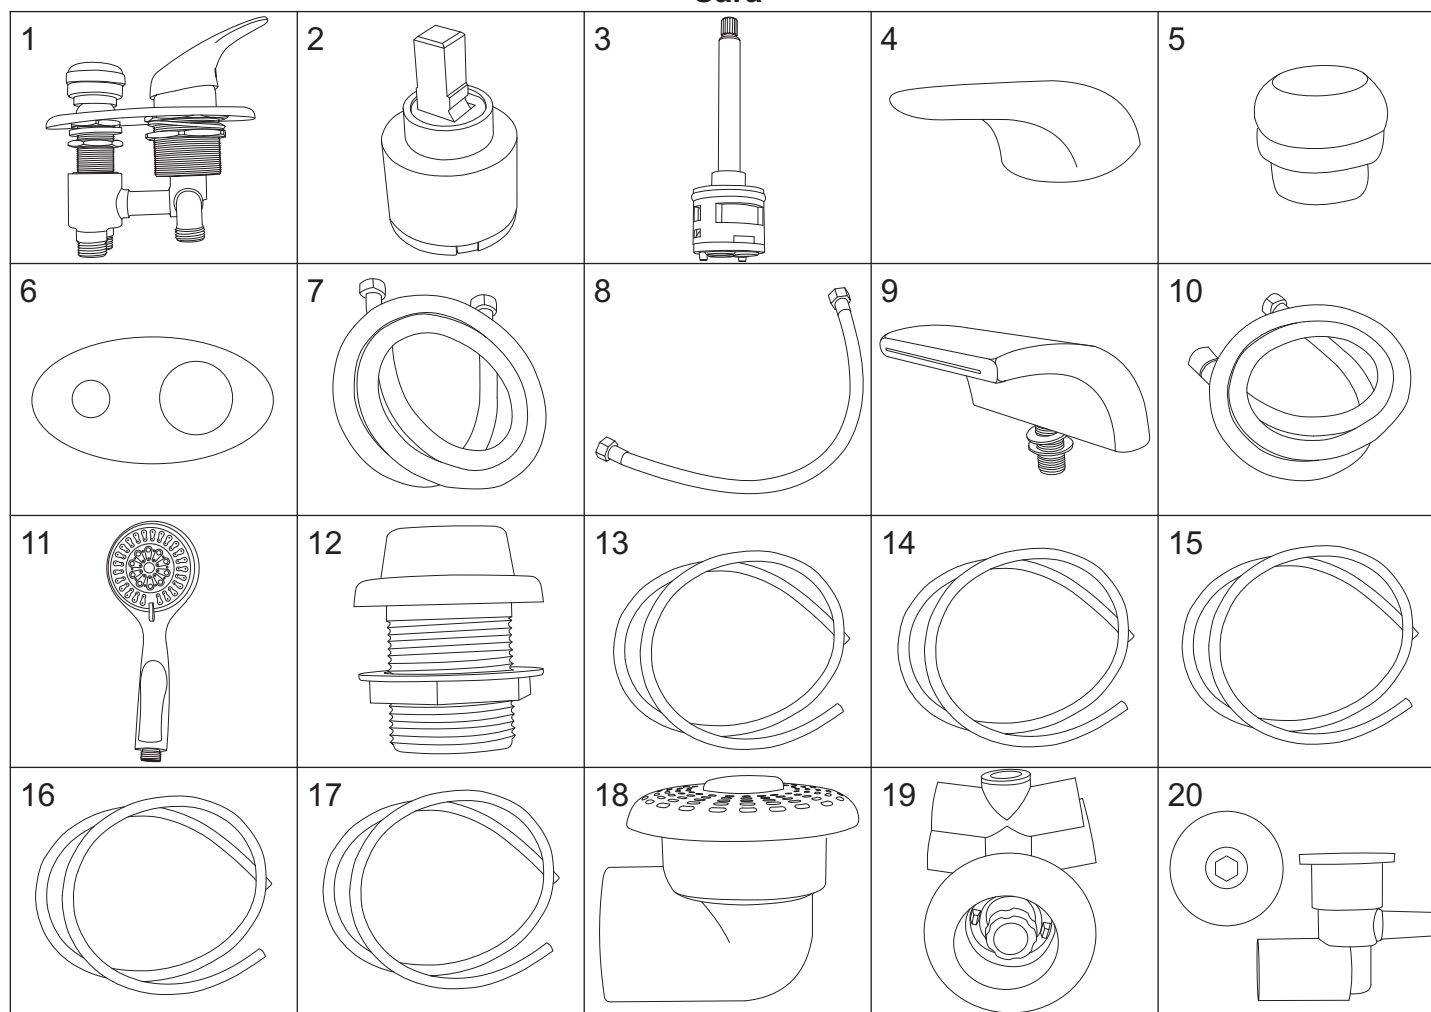

Sara

numer	symbol	nazwa części	grupa cenowa	uwagi
1	106010026	bateria kompletna	P	rozstaw 75
2	103010001	głowica mieszacza - 40 mm	G	
3	103020022	głowica przełącznika funkcji	G	
4	101030101	uchwyt mieszacza	G	
5	101030056	uchwyt przełącznika funkcji	G	
6	102020043	rozeta baterii	H	
7	102030106	wąż przyłączeniowy	H	1/2" x 1/2" L1200
8	102030104	wąż połączeniowy wylewki	F	1/2" x 1/2" L500
9	101020018	wylewka	M	
10	105020011	wąż natryskowy	G	1/2" 1/2" L1800
11	105010106	słuchawka natryskowa	H	
12	105030047	uchwyt słuchawki	F	
13	102030077	wąż ϕ 44/49	G/metr	długość Sara 130 - 250; 150 - 330
14	102030078	wąż ϕ 29/34	E/metr	długość całkowita S130 - 4800; S150 - 5760
15	102030079	wąż ϕ 17,5/21,5	D/metr	długość całkowita S130 - 4280; S150 - 5260
16	102030080	wąż ϕ 10/14,5	C/metr	długość całkowita S130 - 5950; S150 - 6350
17	102030105	wąż ϕ 6/9	C/metr	długość całkowita S130 - 8800; S150 - 9400
18	105010107	wlot wody	H	
19	105010108	dysza hydromasażowa duża	H	
20	105010109	dysza hydromasażowa mała	G	

Sara

numer	symbol	nazwa części	grupa cenowa	uwagi
1	105010110	dysza powietrzna - nowa wersja	E	wkręcana zaślepka
2	103020035	regulator siły napowietrzania	K	
3	102050036	rozdzielacz 1 x ϕ 34Z/ ϕ 34W - 8 x ϕ 7Z	G	
4	102050026	korek ϕ 34Z	B	
5	102050021	łącznik 2 x ϕ 34W - 3 x ϕ 22W	E	
6	102050024	łącznik 2 x ϕ 22W - 3 x ϕ 11Z	E	
7	102050022	trójnik 2 x ϕ 34W - 1 x ϕ 48Z	E	
8	102050020	trójnik 3 x ϕ 34W kątowy	E	
9	102050037	kolano 2 x ϕ 48W, 90°	E	
10	102050038	kolano 2 x ϕ 48W, 45°	E	
11	102050039	trójnik węża 10/14,5	E	
12	102050040	łącznik węża 10/14,5 i 6/9	D	
13	102050027	korek ϕ 22Z	B	
14	102050041	zawór zwrotny 2 x ϕ 34W	H	
15	102060002	opaska zaciskowa ϕ 14	B	
16	102060003	opaska zaciskowa ϕ 10	B	
17	105050032	drenaż	J	rozstaw 800
18	105050033	syfon	H	
19	105050034	rura odpływowa	H	
20	601010019	panel sterujący - nowa wersja	O	oświetlenie LED