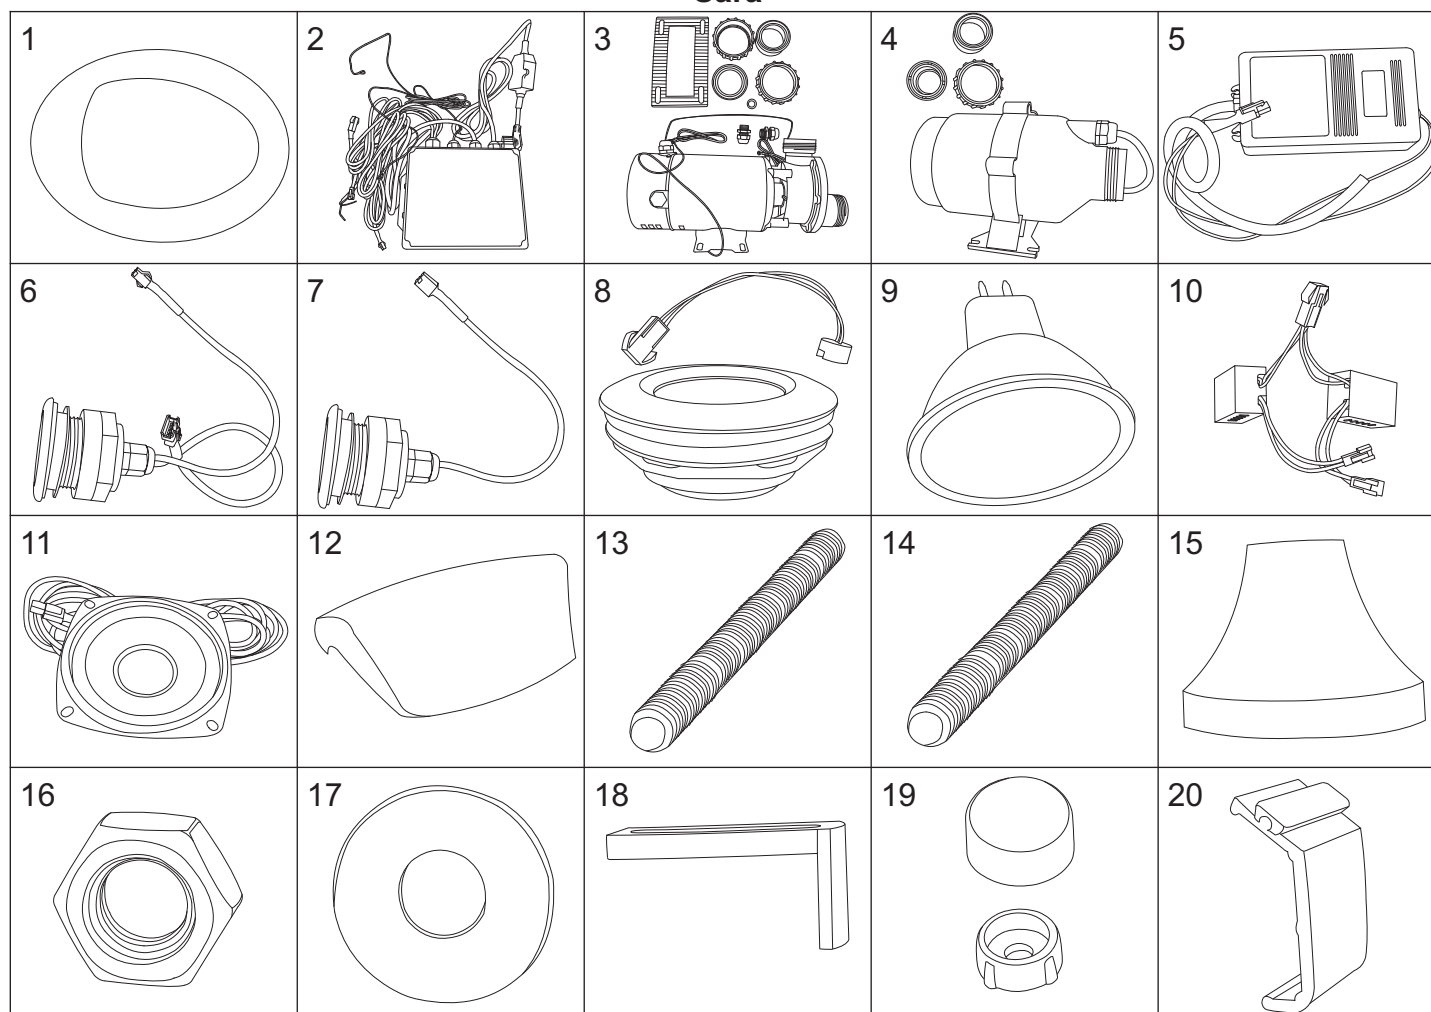

Sara

numer	symbol	nazwa części	grupa cenowa	uwagi
1	102020059	ramka panelu sterującego	G	
2	601020003	sterownik - nowa wersja	R	oświetlenie LED
3	602020004	pompa wody	X	
4	602020005	pompa powietrza	T	
5	602020006	generator ozonu	M	
6	604010015	żarówka LED środkowa	J	długość przewodu 2 x 25 cm
7	604010016	żarówka LED końcowa	J	długość przewodu 90 cm
8	604010017	oprawa żarówki halogenowej	I	stara wersja wanny
9	604010018	żarówka halogenowa	H	stara wersja wanny
10	604010019	zasilacz halogenu	H	stara wersja wanny
11	604030007	głośnik	H	długość przewodu 100 cm
12	403010092	zagłówek	I	
13	403010093	pręt gwintowany M14 x 510	I	
14	403010094	pręt gwintowany M14 x 140	G	
15	403010095	stopka	C	
16	403010096	nakrętka M14	B	
17	403010097	podkładka M14	A	
18	403010098	uchwyt osłony	C	
19	403010006	zaślepka osłony	A	
20	403010099	zatrzask osłony - tworzywo	B