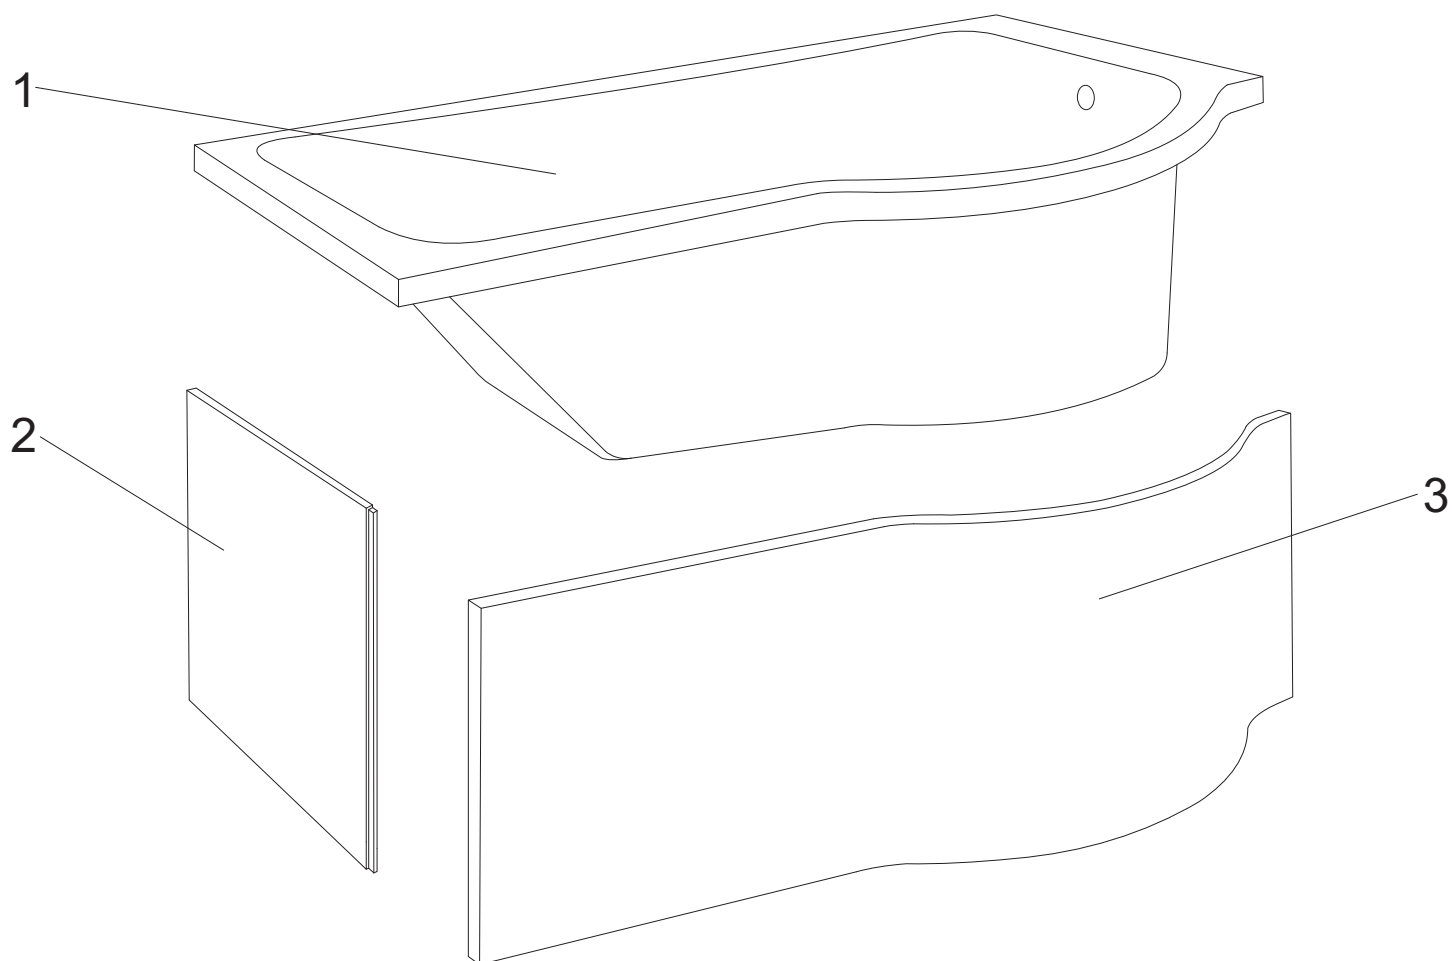

OLIMP/WAP

Olimp/WAP L

Olimp/WAP 150L

numer	symbol	nazwa części	grupa cenowa	uwagi
1	401020119	wanna - skorupa 150L	U	wymaga potwierdzenia dostępności
2	401020120	osłona przednia	R	wymaga potwierdzenia dostępności
3	401020121	osłona boczna	M	wymaga potwierdzenia dostępności

Olimp/WAP 170L

numer	symbol	nazwa części	grupa cenowa	uwagi
1	401020122	wanna - skorupa 170L	U	wymaga potwierdzenia dostępności
2	401020123	osłona przednia	R	wymaga potwierdzenia dostępności
3	401020121	osłona boczna	M	wymaga potwierdzenia dostępności

Olimp/WAP P

Olimp/WAP 150P

numer	symbol	nazwa części	grupa cenowa	uwagi
1	401020124	wanna - skorupa 150P	U	wymaga potwierdzenia dostępności
2	401020121	osłona boczna	M	wymaga potwierdzenia dostępności
3	401020120	osłona przednia	R	wymaga potwierdzenia dostępności

Olimp/WAP 170P

numer	symbol	nazwa części	grupa cenowa	uwagi
1	401020125	wanna - skorupa 170P	U	wymaga potwierdzenia dostępności
2	401020121	osłona boczna	M	wymaga potwierdzenia dostępności
3	401020123	osłona przednia	R	wymaga potwierdzenia dostępności