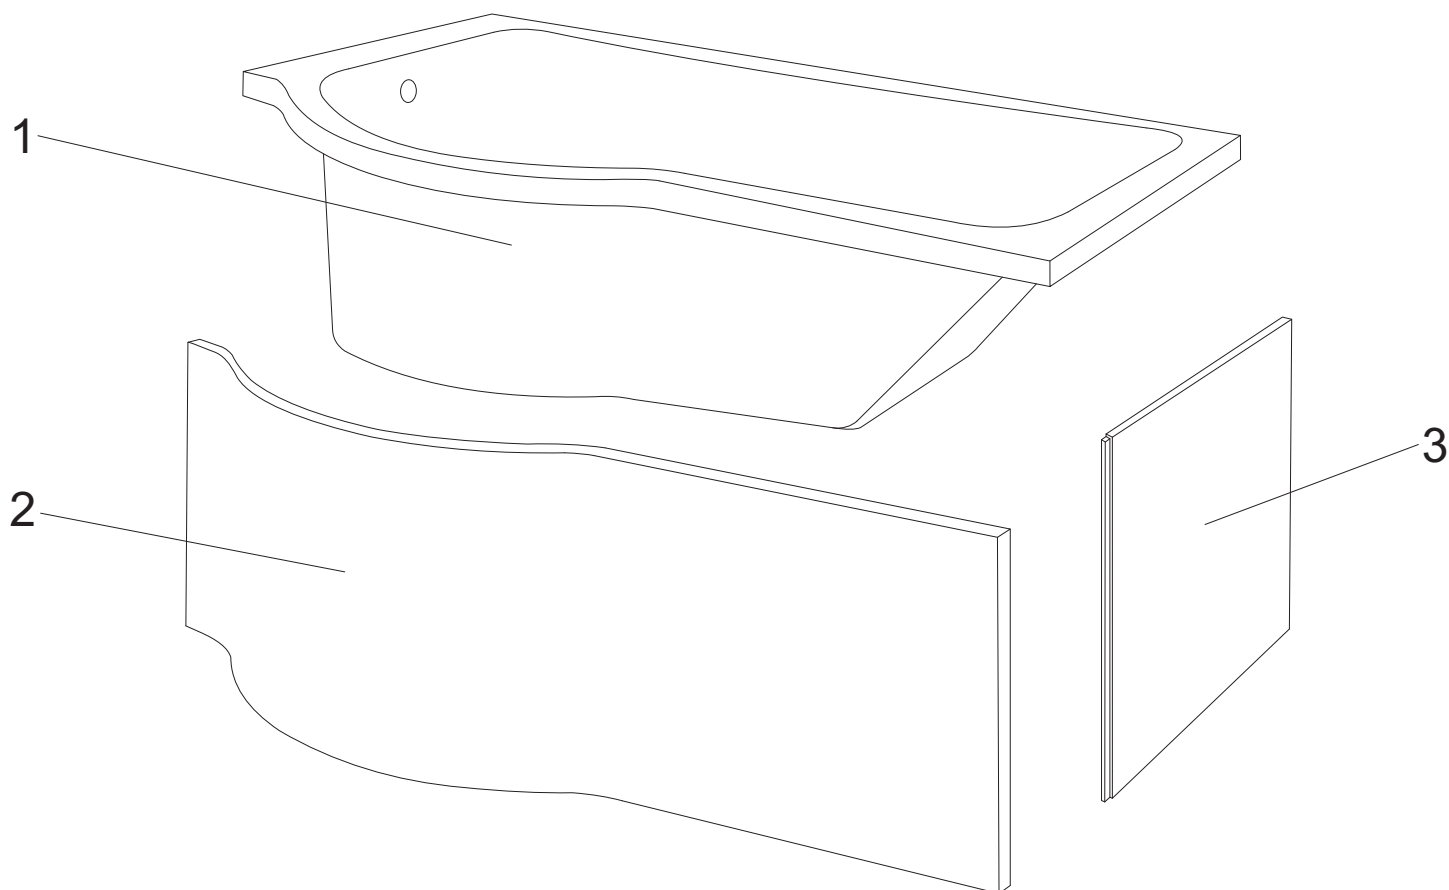

OLIMP/WAP

Olimp/WAP L

Olimp/WAP 150L

numer	symbol	nazwa części	grupa cenowa	uwagi
1	401020119	wanna - skorupa 150L	U	wymaga potwierdzenia dostępności
2	401020120	osłona przednia	R	wymaga potwierdzenia dostępności
3	401020121	osłona boczna	M	wymaga potwierdzenia dostępności

Olimp/WAP 170L

numer	symbol	nazwa części	grupa cenowa	uwagi
1	401020122	wanna - skorupa 170L	U	wymaga potwierdzenia dostępności
2	401020123	osłona przednia	R	wymaga potwierdzenia dostępności
3	401020121	osłona boczna	M	wymaga potwierdzenia dostępności

Olimp/WAP P

Olimp/WAP 150P

numer	symbol	nazwa części	grupa cenowa	uwagi
1	401020124	wanna - skorupa 150P	U	wymaga potwierdzenia dostępności
2	401020121	osłona boczna	M	wymaga potwierdzenia dostępności
3	401020120	osłona przednia	R	wymaga potwierdzenia dostępności

Olimp/WAP 170P

numer	symbol	nazwa części	grupa cenowa	uwagi
1	401020125	wanna - skorupa 170P	U	wymaga potwierdzenia dostępności
2	401020121	osłona boczna	M	wymaga potwierdzenia dostępności
3	401020123	osłona przednia	R	wymaga potwierdzenia dostępności