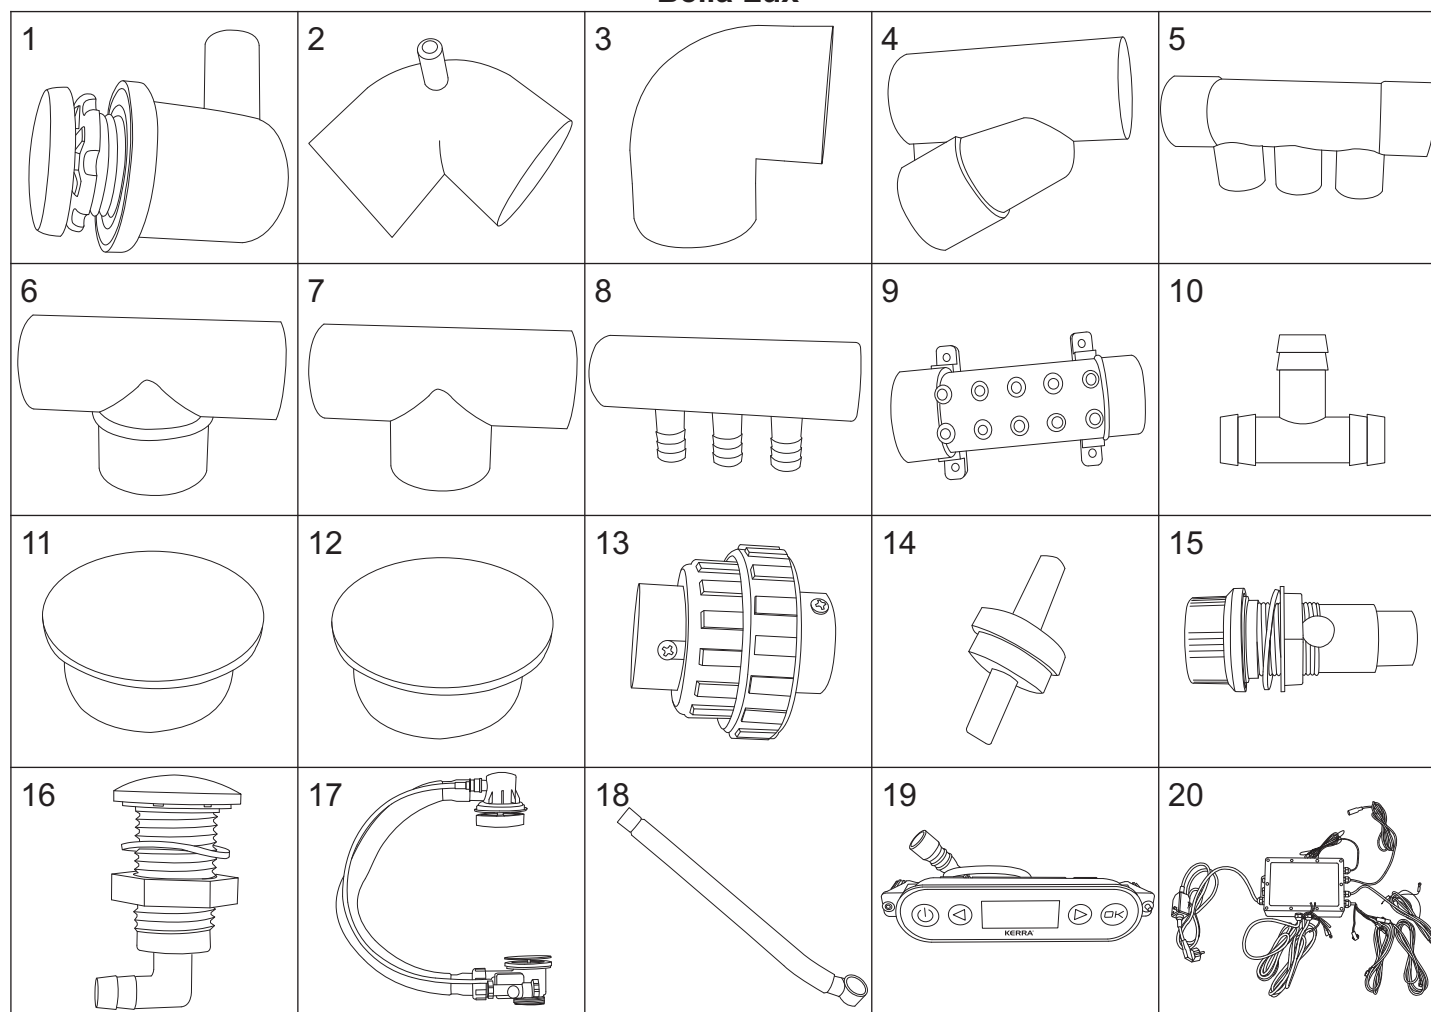

Bella Lux

numer	symbol	nazwa części	grupa cenowa	uwagi
1	106010026	bateria kompletna	P	rozstaw 75
2	103010001	głowica mieszacza - 40 mm	G	
3	103020022	przełącznik funkcji	G	
4	101030101	uchwyt mieszacza	G	
5	101030056	uchwyt przełącznika funkcji	G	
6	102020043	rozeta baterii	H	
7	102030075	wąż przyłączeniowy	E	1/2" x 1/2" L800
8	102030076	wąż połączeniowy wylewki	D	1/2" x 1/2" L400
9	101020019	wylewka	J	
10	105020004	wąż natryskowy	E	1/2" x 1/2" L1500
11	105010083	słuchawka natryskowa	G	
12	105030035	uchwyt słuchawki natryskowej	E	
13	102030077	wąż ϕ 44/49	G/metr	długość całkowita 770
14	102030078	wąż ϕ 29/34	E/metr	długość całkowita 2740
15	102030079	wąż ϕ 17,5/21,5	D/metr	długość całkowita 4470
16	102030080	wąż ϕ 10/14,5	C/metr	długość całkowita 12200
17	102030084	wąż spustowy 1/2" x ϕ 10/14,5	F	długość 900
18	105010077	włot wody	H	
19	105010078	dysza hydromasażowa duża	H	
20	105010079	dysza hydromasażowa mała	G	

Bella Lux

numer	symbol	nazwa części	grupa cenowa	uwagi
1	105010080	dysza powietrzna	E	
2	102050018	kolano 2 x ϕ 48W, 90° z przyłączem ϕ 11Z	F	
3	102050019	kolano 2 x ϕ 34W, 90°	E	
4	102050020	trójnik 3 x ϕ 34W kątowy	E	
5	102050021	łącznik 2 x ϕ 34W - 3 x ϕ 22W	E	
6	102050022	trójnik 2 x ϕ 34W - 1 x ϕ 48Z	E	
7	102050023	trójnik 3 x ϕ 34W prosty	E	
8	102050024	łącznik 2 x ϕ 22W - 3 x ϕ 11Z	E	
9	102050044	rozdzielacz 1 x ϕ 34Z/ ϕ 34W - 10 x ϕ 11Z	G	
10	102050025	trójnik ϕ 11Z	D	
11	102050026	korek ϕ 34Z	B	
12	102050027	korek ϕ 22Z	B	
13	102050028	zawór zwrotny ϕ 35Z	H	
14	102050029	zawór zwrotny ϕ 7Z	C	
15	103020023	regulator siły napowietrzenia	H	
16	105010081	dysza ozonatora - nowa wersja	E	otwór 20
17	105050016	drenaż	I	rozstaw osi 700
18	105050015	rura odpływowa	G	długość 1250
19	601010015	panel sterujący - nowa wersja	P	
20	601020001	sterownik - nowa wersja	S	