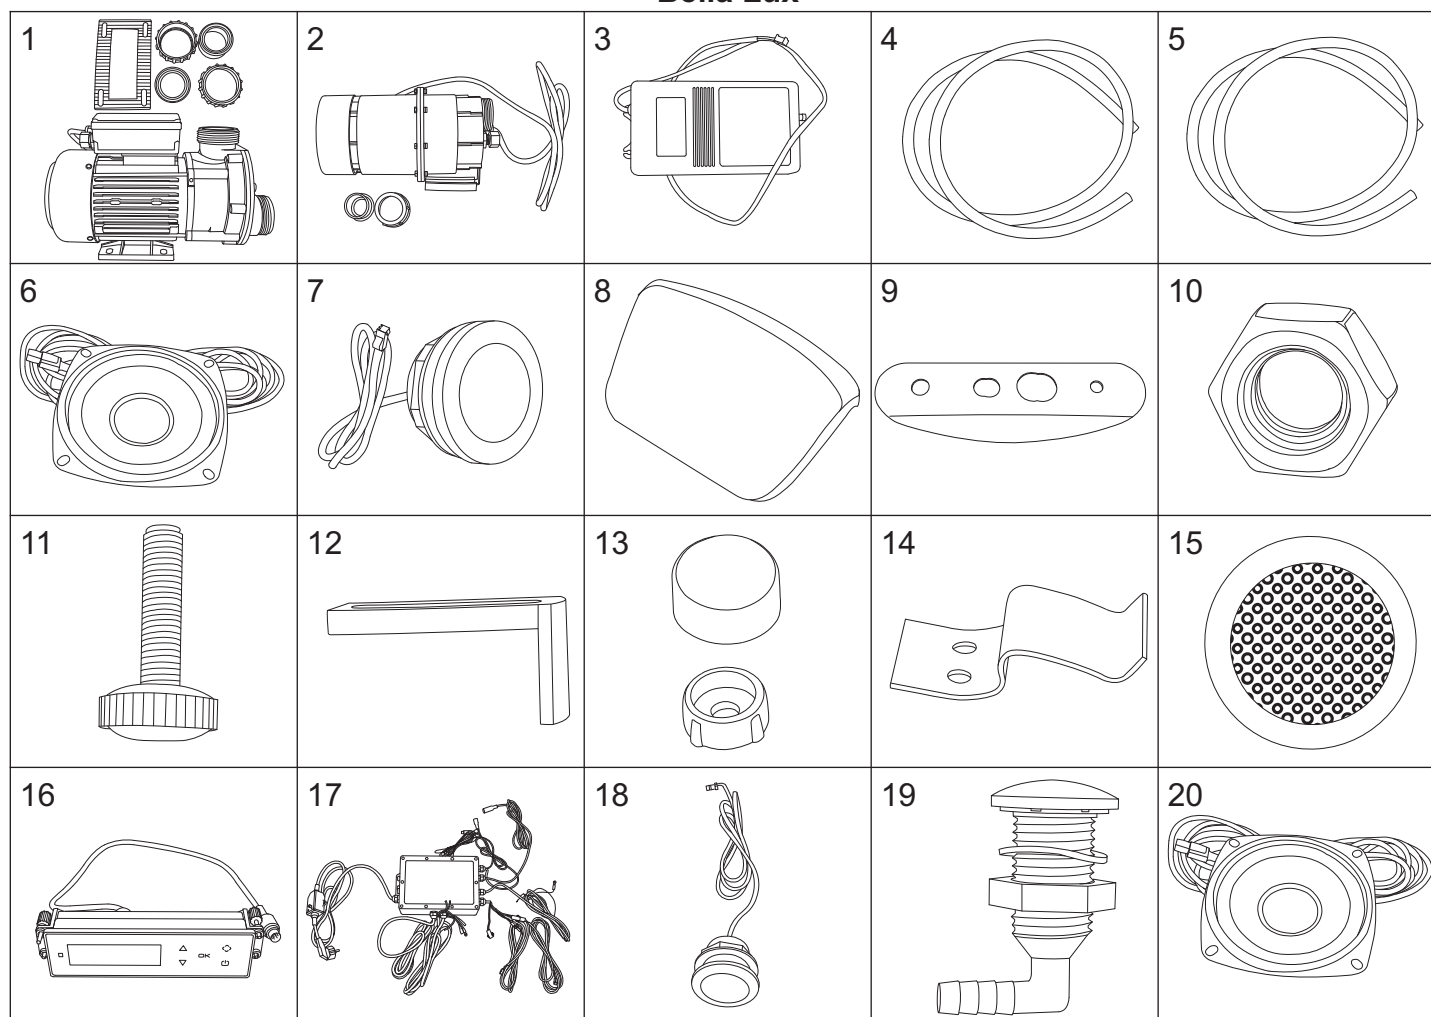

Bella Lux

numer	symbol	nazwa części	grupa cenowa	uwagi
1	602020001	pompa wody	T	
2	602020002	pompa powietrza	R	
3	602020003	generator ozonu	L	
4	102030085	wąż $\phi 6,3$	C	długość 650
5	102030086	wąż $\phi 8$	C	długość 600
6	604030006	głośnik - nowa wersja	H	długość przewodu 200 cm
7	604010012	lampa LED - nowa wersja	J	długość przewodu 50 cm, otwór 50
8	403010074	zagłówek	G	
9	102020044	maskownica	H	
10	403010005	nakrętka M12	A	
11	403010075	stopka	E	
12	403010072	uchwyt osłony	B	
13	403010006	zaślepka osłony	A	
14	403010073	zatrzask osłony	B	
15	701020056	osłona głośnika	E	
16	601010016	panel sterujący - stara wersja	P	
17	601020002	sterownik - stara wersja	S	
18	604010013	lampa LED - stara wersja	J	otwór 53
19	105010082	dysza ozonatora - stara wersja	E	otwór 20
20	604030005	głośnik - stara wersja	H