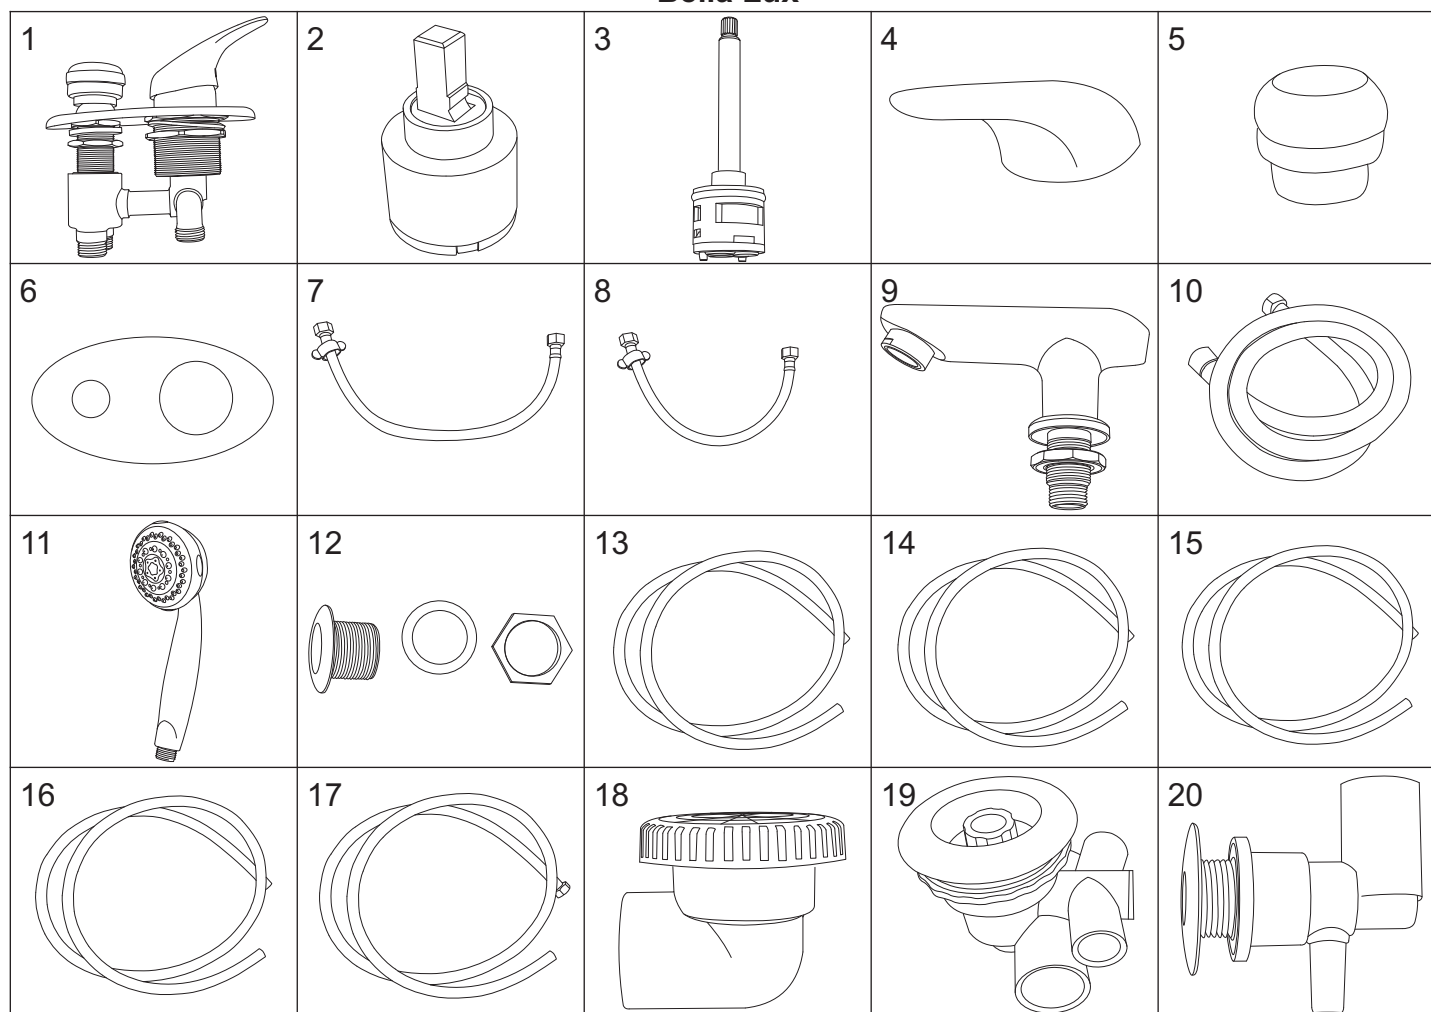

Bella Lux

numer	symbol	nazwa części	grupa cenowa	uwagi
1	106010026	bateria kompletna	P	rozstaw 75
2	103010001	głowica mieszacza - 40 mm	G	
3	103020022	przełącznik funkcji	G	
4	101030101	uchwyt mieszacza	G	
5	101030056	uchwyt przełącznika funkcji	G	
6	102020043	rozeta baterii	H	
7	102030075	wąż przyłączeniowy	E	1/2" x 1/2" L800
8	102030076	wąż połączeniowy wylewki	D	1/2" x 1/2" L400
9	101020019	wylewka	J	
10	105020004	wąż natryskowy	E	1/2" x 1/2" L1500
11	105010083	słuchawka natryskowa	G	
12	105030035	uchwyt słuchawki natryskowej	E	
13	102030077	wąż ϕ 44/49	G/metr	długość całkowita 770
14	102030078	wąż ϕ 29/34	E/metr	długość całkowita 2740
15	102030079	wąż ϕ 17,5/21,5	D/metr	długość całkowita 4470
16	102030080	wąż ϕ 10/14,5	C/metr	długość całkowita 12200
17	102030084	wąż spustowy 1/2" x ϕ 10/14,5	F	długość 900
18	105010077	włot wody	H	
19	105010078	dysza hydromasażowa duża	H	
20	105010079	dysza hydromasażowa mała	G	

Bella Lux

numer	symbol	nazwa części	grupa cenowa	uwagi
1	105010080	dysza powietrzna	E	
2	102050018	kolano 2 x ϕ 48W, 90° z przyłączem ϕ 11Z	F	
3	102050019	kolano 2 x ϕ 34W, 90°	E	
4	102050020	trójnik 3 x ϕ 34W kątowy	E	
5	102050021	łącznik 2 x ϕ 34W - 3 x ϕ 22W	E	
6	102050022	trójnik 2 x ϕ 34W - 1 x ϕ 48Z	E	
7	102050023	trójnik 3 x ϕ 34W prosty	E	
8	102050024	łącznik 2 x ϕ 22W - 3 x ϕ 11Z	E	
9	102050044	rozdzielacz 1 x ϕ 34Z/ ϕ 34W - 10 x ϕ 11Z	G	
10	102050025	trójnik ϕ 11Z	D	
11	102050026	korek ϕ 34Z	B	
12	102050027	korek ϕ 22Z	B	
13	102050028	zawór zwrotny ϕ 35Z	H	
14	102050029	zawór zwrotny ϕ 7Z	C	
15	103020023	regulator siły napowietrzenia	H	
16	105010081	dysza ozonatora - nowa wersja	E	otwór 20
17	105050016	drenaż	I	rozstaw osi 700
18	105050015	rura odpływowa	G	długość 1250
19	601010015	panel sterujący - nowa wersja	P	
20	601020001	sterownik - nowa wersja	S	