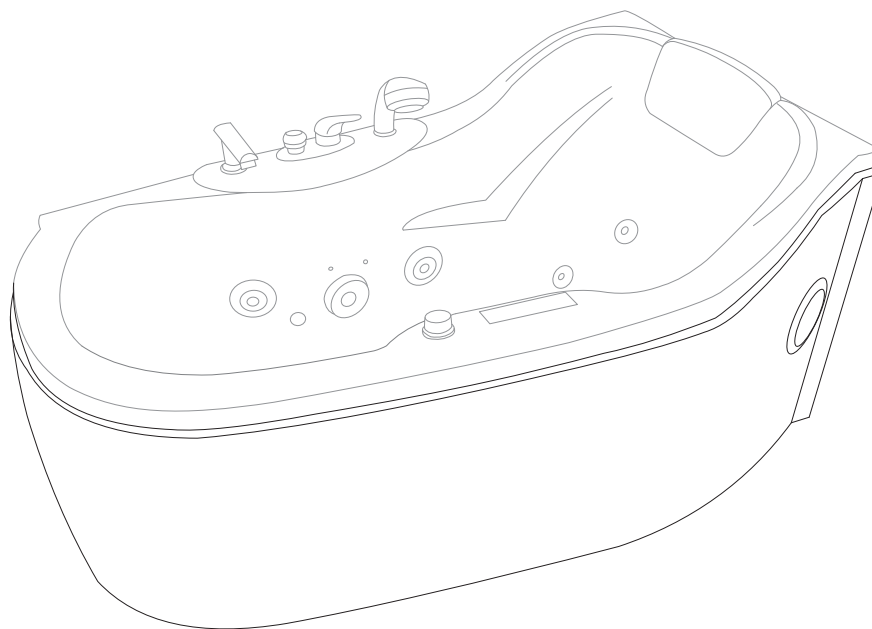

BELLA LUX

Bella Lux P

numer	symbol	nazwa części	grupa cenowa	uwagi
1	401020117	osłona wanny P	P	wymaga potwierdzenia dostępności

Bella Lux L

numer	symbol	nazwa części	grupa cenowa	uwagi
1	401020118	osłona wanny L	P	wymaga potwierdzenia dostępności

Bella Lux

numer	symbol	nazwa części	grupa cenowa	uwagi
1	106010026	bateria kompletna	P	rozstaw 75
2	103010001	głowica mieszacza - 40 mm	G	
3	103020022	przełącznik funkcji	G	
4	101030101	uchwyt mieszacza	G	
5	101030056	uchwyt przełącznika funkcji	G	
6	102020043	rozeta baterii	H	
7	102030075	wąż przyłączeniowy	E	1/2" x 1/2" L800
8	102030076	wąż połączeniowy wylewki	D	1/2" x 1/2" L400
9	101020019	wylewka	J	
10	105020004	wąż natryskowy	E	1/2" x 1/2" L1500
11	105010083	słuchawka natryskowa	G	
12	105030035	uchwyt słuchawki natryskowej	E	
13	102030077	wąż ϕ 44/49	G/metr	długość całkowita 770
14	102030078	wąż ϕ 29/34	E/metr	długość całkowita 2740
15	102030079	wąż ϕ 17,5/21,5	D/metr	długość całkowita 4470
16	102030080	wąż ϕ 10/14,5	C/metr	długość całkowita 12200
17	102030084	wąż spustowy 1/2" x ϕ 10/14,5	F	długość 900
18	105010077	włot wody	H	
19	105010078	dysza hydromasażowa duża	H	
20	105010079	dysza hydromasażowa mała	G	