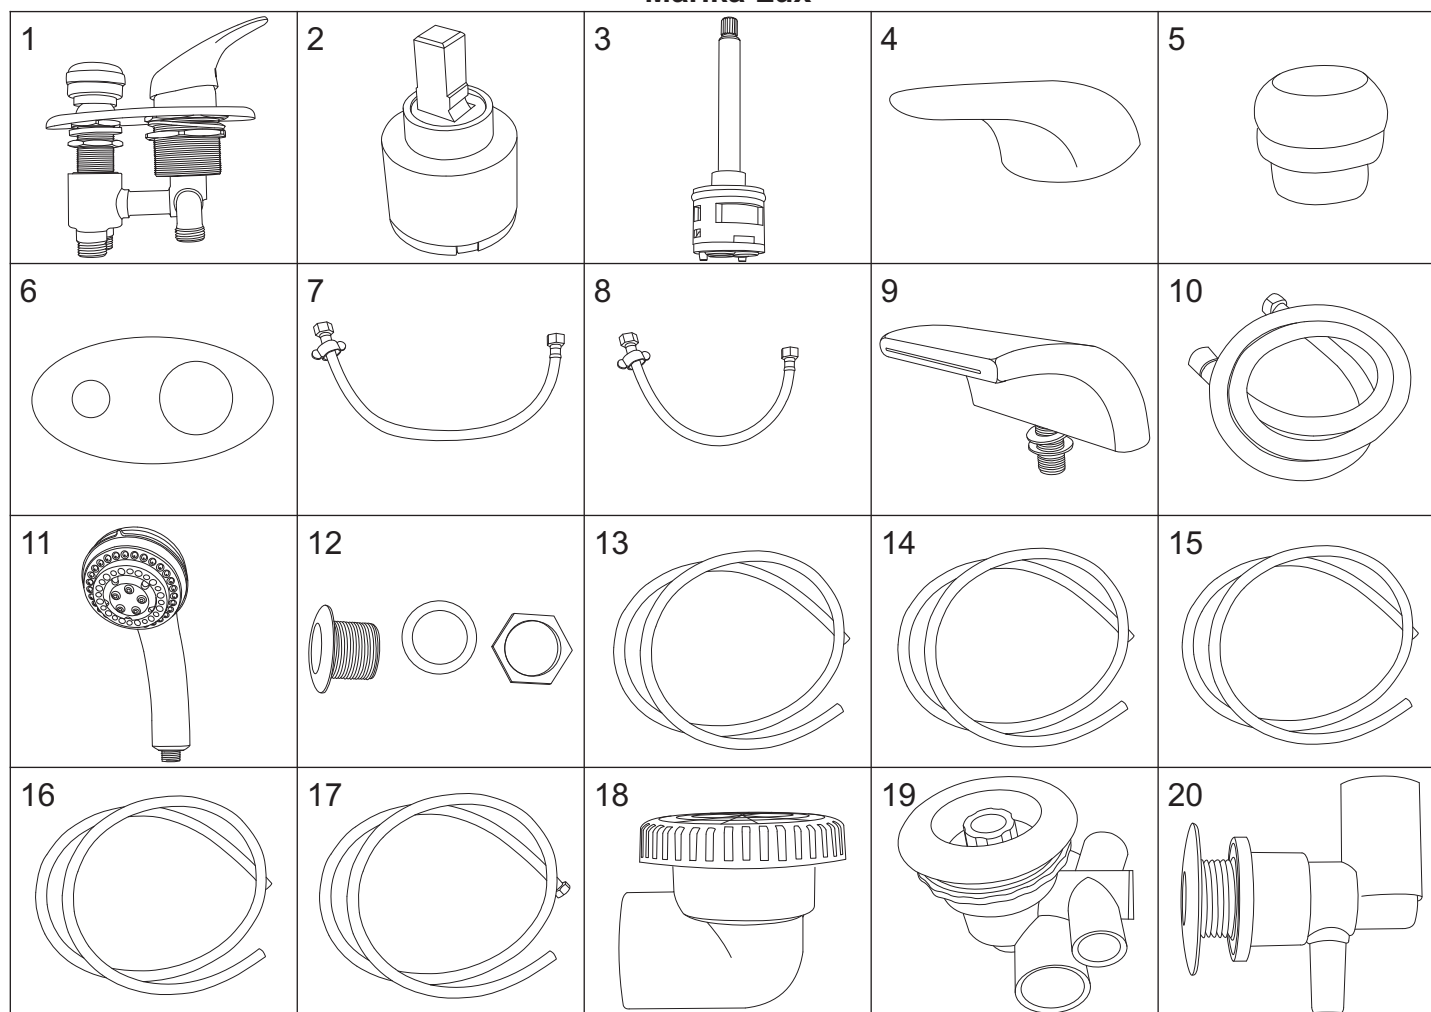

## Marika Lux P

numer	symbol	nazwa części	grupa cenowa	uwagi
1	401020115	osłona wanny P	S	wymaga potwierdzenia dostępności

## Marika Lux L

numer	symbol	nazwa części	grupa cenowa	uwagi
1	401020116	osłona wanny L	S	wymaga potwierdzenia dostępności

## Marika Lux

numer	symbol	nazwa części	grupa cenowa	uwagi
1	106010026	bateria kompletna	P	rozstaw 75
2	103010001	głowica mieszacza - 40 mm	G	
3	103020022	przełącznik funkcji	G	
4	101030101	uchwyt mieszacza	G	
5	101030056	uchwyt przełącznika funkcji	G	
6	102020043	rozeta baterii	H	
7	102030075	wąż przyłączeniowy	E	1/2" x 1/2" L800
8	102030076	wąż połączeniowy wylewki	D	1/2" x 1/2" L400
9	101020018	wylewka	M	
10	105020004	wąż natryskowy	E	1/2" x 1/2" L1500
11	105010076	słuchawka natryskowa	G	
12	105030035	uchwyt słuchawki natryskowej	E	
13	102030077	wąż $\phi 44/49$	G/metr	długość całkowita 940
14	102030078	wąż $\phi 29/34$	E/metr	długość całkowita 4130
15	102030079	wąż $\phi 17,5/21,5$	D/metr	długość całkowita 9110
16	102030080	wąż $\phi 10/14,5$	C/metr	długość całkowita 14070
17	102030081	wąż spustowy 1/2" x $\phi 10/14,5$	F	długość 1600
18	105010077	włot wody	H	
19	105010078	dysza hydromasażowa duża	H	
20	105010079	dysza hydromasażowa mała	G	