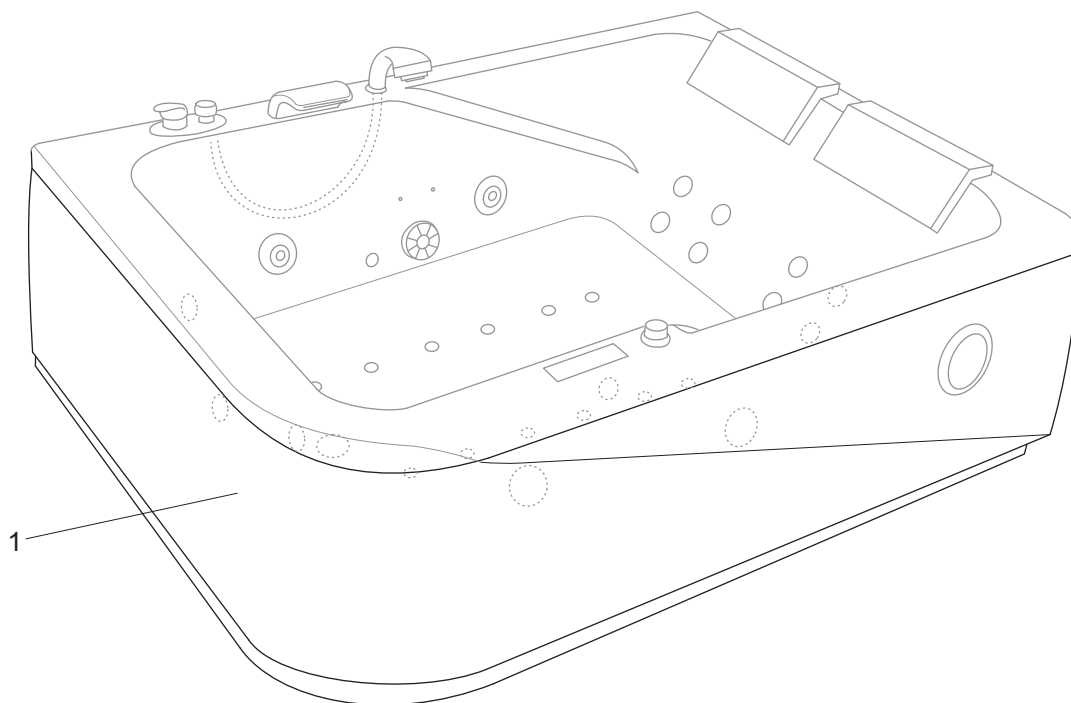

## Marika Lux P

numer	symbol	nazwa części	grupa cenowa	uwagi
1	401020115	osłona wanny P	S	wymaga potwierdzenia dostępności