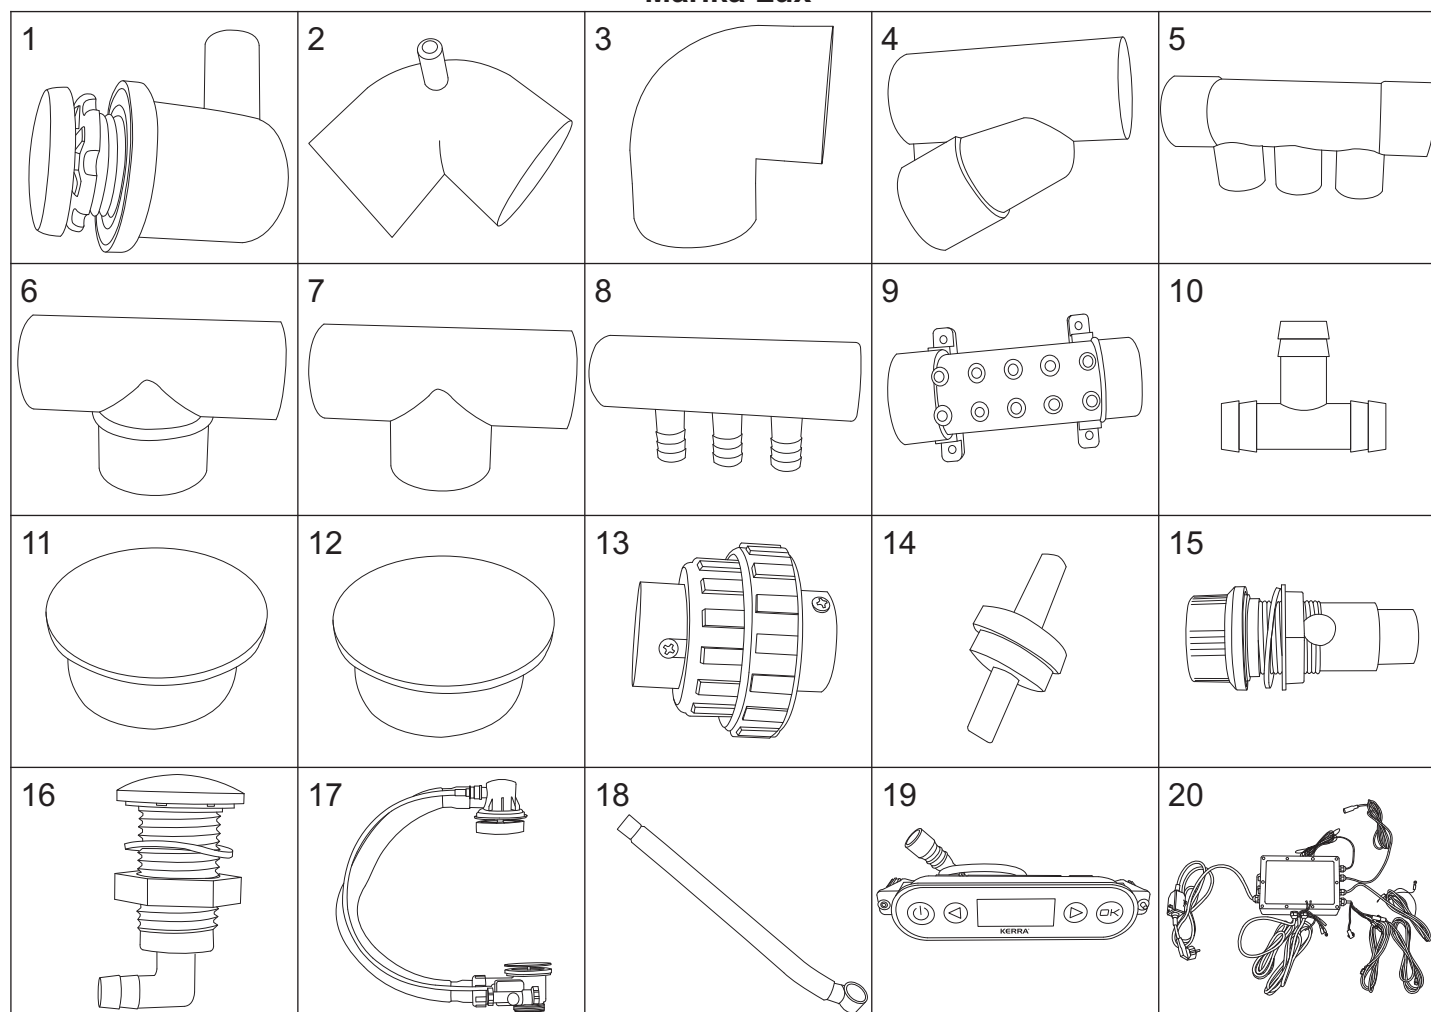

Marika Lux

numer	symbol	nazwa części	grupa cenowa	uwagi
1	105010080	dysza powietrzna	E	
2	102050018	kolano 2 x ϕ48W, 90° z przyłączem ϕ11Z	F	
3	102050019	kolano 2 x ϕ34W, 90°	E	
4	102050020	trójnik 3 x ϕ34W kątowy	E	
5	102050021	łącznik 2 x ϕ34W - 3 x ϕ22W	E	
6	102050022	trójnik 2 x ϕ34W - 1 x ϕ48Z	E	
7	102050023	trójnik 3 x ϕ34W prosty	E	
8	102050024	łącznik 2 x ϕ22W - 3 x ϕ11Z	E	
9	102050044	rozdzielacz 1 x ϕ34Z/ϕ34W - 10 x ϕ11Z	G	
10	102050025	trójnik ϕ11Z	D	
11	102050026	korek ϕ34Z	B	
12	102050027	korek ϕ22Z	B	
13	102050028	zawór zwrotny ϕ35Z	H	
14	102050029	zawór zwrotny ϕ7Z	C	
15	103020023	regulator siły napowietrzenia	H	
16	105010081	dysza ozonatora - nowa wersja	E	otwór 20
17	105050025	drenaż - nowa wersja	J	rozstaw osi 900 - zamienny ze starą wersją
18	105050015	rura odpływowa	G	długość 1250
19	601010015	panel sterujący - nowa wersja	P	
20	601020001	sterownik - nowa wersja	S