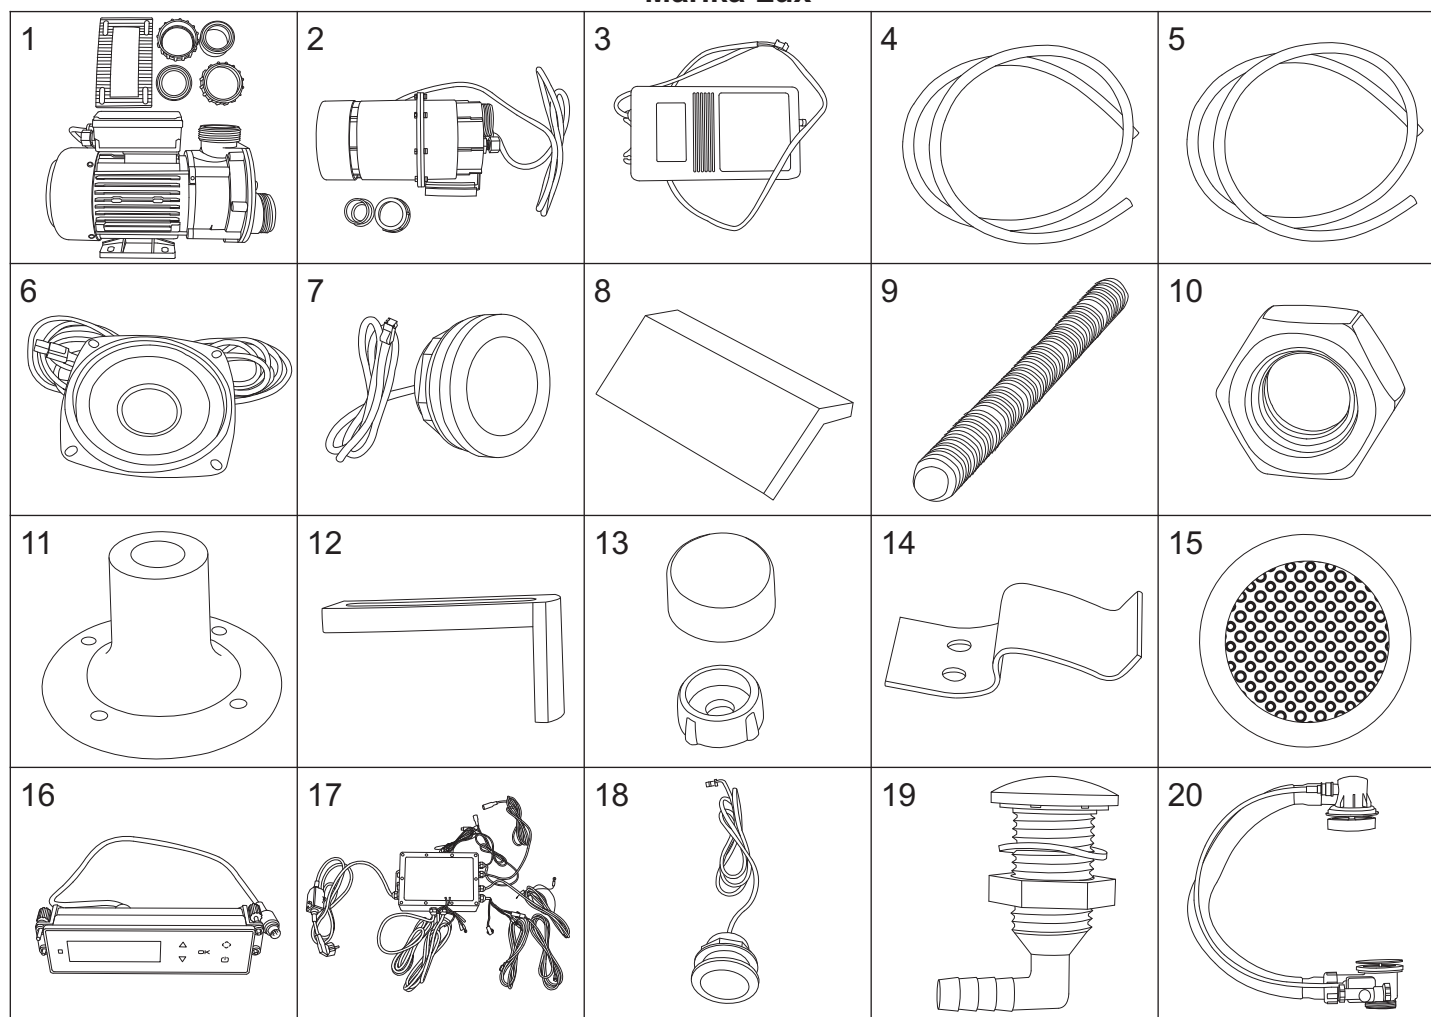

Marika Lux

numer	symbol	nazwa części	grupa cenowa	uwagi
1	602020001	pompa wody	T	
2	602020002	pompa powietrza	R	
3	602020003	generator ozonu	L	
4	102030082	wąż $\phi 6,3$	C	długość 800
5	102030083	wąż $\phi 8$	C	długość 530
6	604030006	głośnik - nowa wersja	H	długość przewodu 200 cm
7	604010012	lampa LED - nowa wersja	J	długość przewodu 50 cm, otwór 50
8	403010057	zaślówek	I	
9	403010071	pręt gwintowany M12 x 110	C	
10	403010005	nakrętka M12	A	
11	403010008	stopka	B	
12	403010072	uchwyt osłony	B	
13	403010006	zaślepka osłony	A	
14	403010073	zatrzask osłony	B	
15	701020056	osłona głośnika	E	
16	601010016	panel sterujący - stara wersja	P	
17	601020002	sterownik - stara wersja	S	
18	604010013	lampa LED - stara wersja	J	otwór 53
19	105010082	dysza ozonatora - stara wersja	E	otwór 18
20	105050014	drenaż - stara wersja	J	rozstaw osi 1100 - wymaga potwierdzenia dostępności