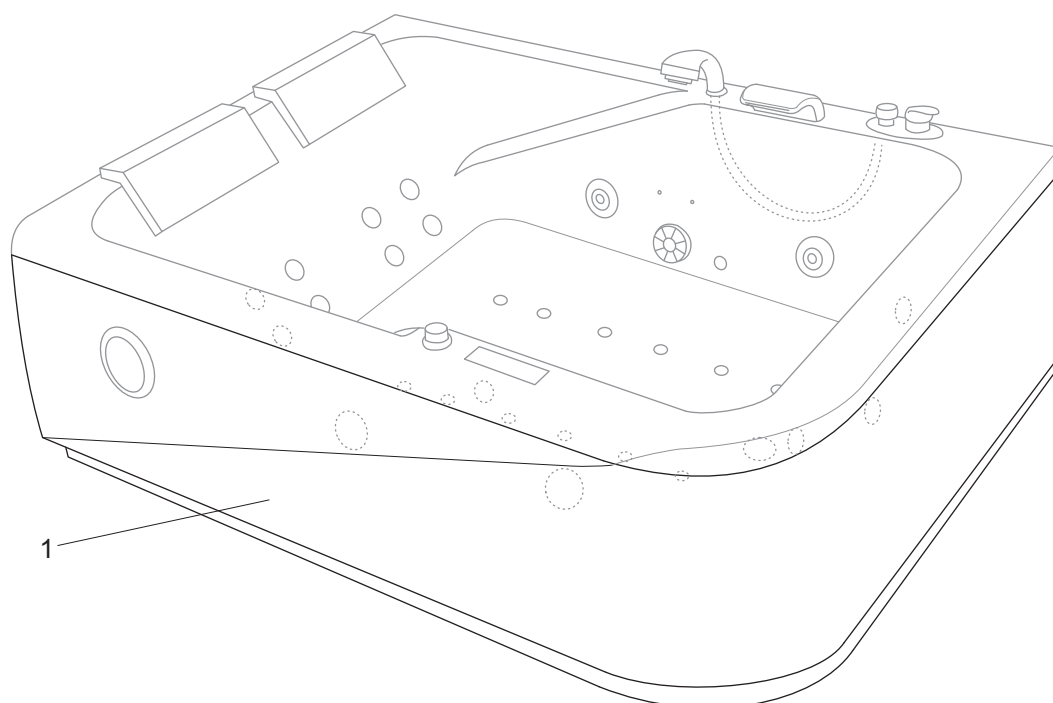

Marika Lux L

numer	symbol	nazwa części	grupa cenowa	uwagi
1	401020116	osłona wanny L	S	wymaga potwierdzenia dostępności