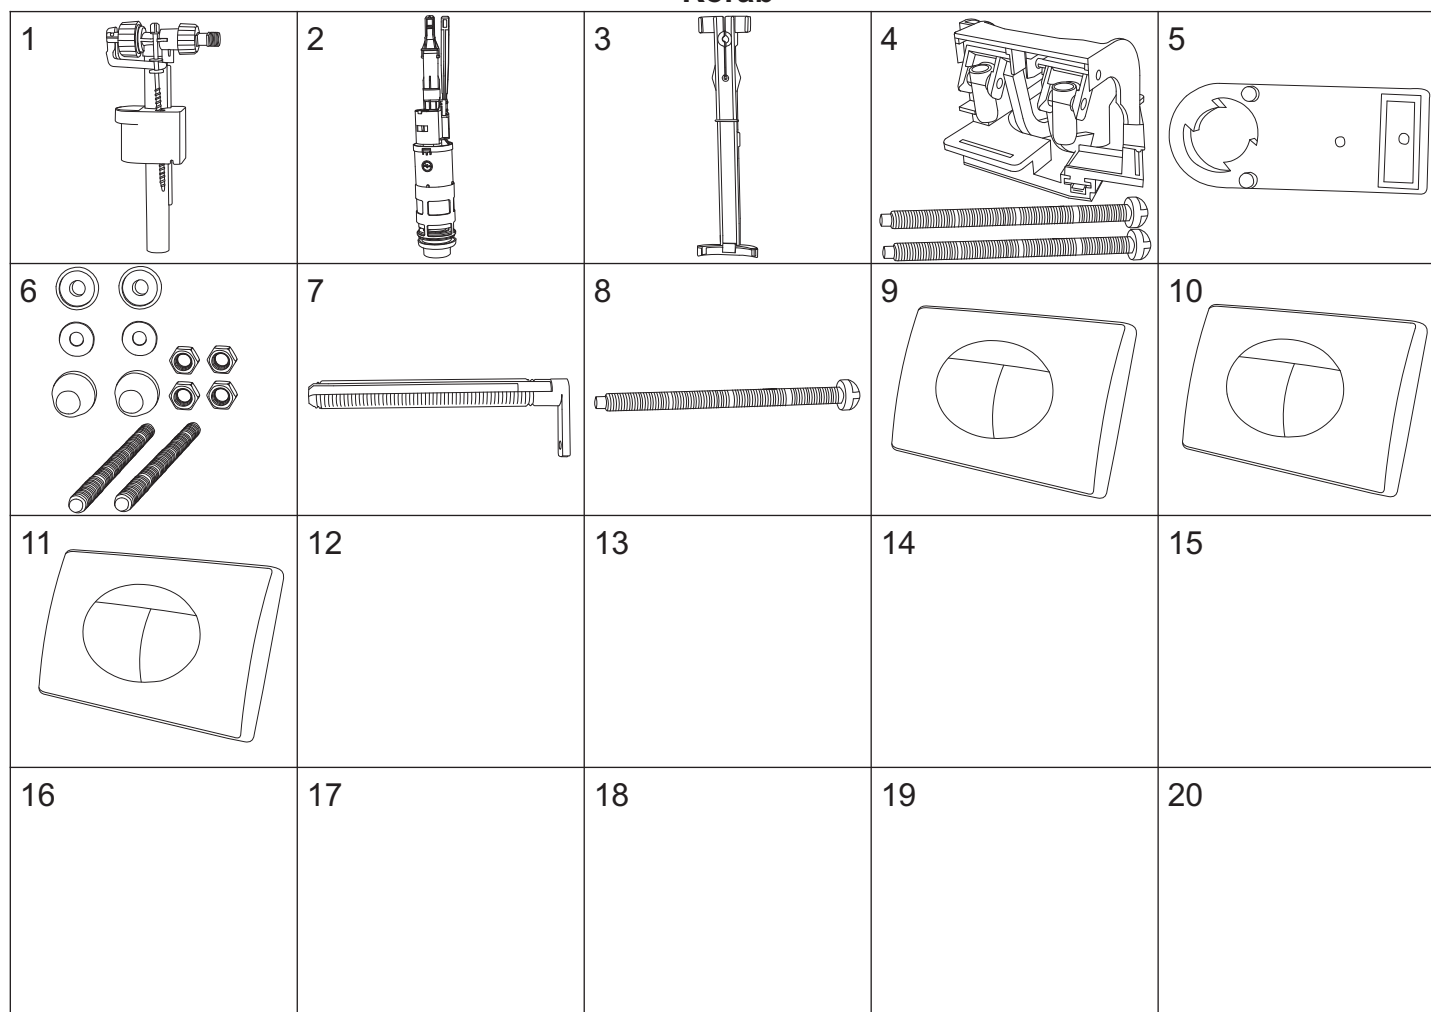

# KORAB

**UWAGA: Wszystkie elementy ujęte w wykazie wymagają potwierdzenia dostępności.**

numer	symbol	nazwa części	grupa cenowa	uwagi
1	112010002	rama Korab	O	
2	122010019	uchwyt zbiornika	D	
3	111050008	zbiornik z izolacją Korab	L	
4	111060007	klapka rewizji	D	
5	124010008	izolacja kolana spustowego	E	
6	125010004	kolano spustowe	D	
7	104020228	uszczelka kolana spustowego	B	
8	125010002	rura spustowa	C	φ45 x 178
9	104020229	uszczelka rury spustowej	C	φ62 x 26 walcowa
10	125020002	uchwyt kolana odpływowego	C	
11	125010003	kolano odpływowe	H	
12	104020231	uszczelka kolana odpływowego	C	
13	125010004	rura odpływowa	G	φ90/133 x 190
14	104020232	uszczelka rury odpływowej	D	
15	124010011	izolacja zbiornika	G	

## Korab

numer	symbol	nazwa części	grupa cenowa	uwagi
1	121010008	zawór napełniający	H	
2	121020007	zawór spustowy	I	
3	124010009	uchwyt zaworu spustowego	E	
4	121030009	mostek/mechanizm dzwigniowy - zamiennik	K	głębszy niż oryginał*
5	703010041	uchwyt śruby montażowej przycisku	A	
6	122010020	zestaw montażowy miski	H	
7	121030010	śruba montażowa przycisku	A	
8	121030011	popychacz - oryginalny	A	
9	121030012	przycisk biały kompletny	G	EAN: 5906365576080
10	121030013	przycisk chromowy kompletny	H	EAN: 5906365576097
11	121030014	przycisk satynowy kompletny	H	EAN: 5906365576103
12				
13				
14				
15				
16				
17				
18				
19				

\* - wykorzystuje elastyczność zbiornika - wymaga większej siły przy montażu niż oryginał, nieznacznie wypycha tylną ściankę zbiornika