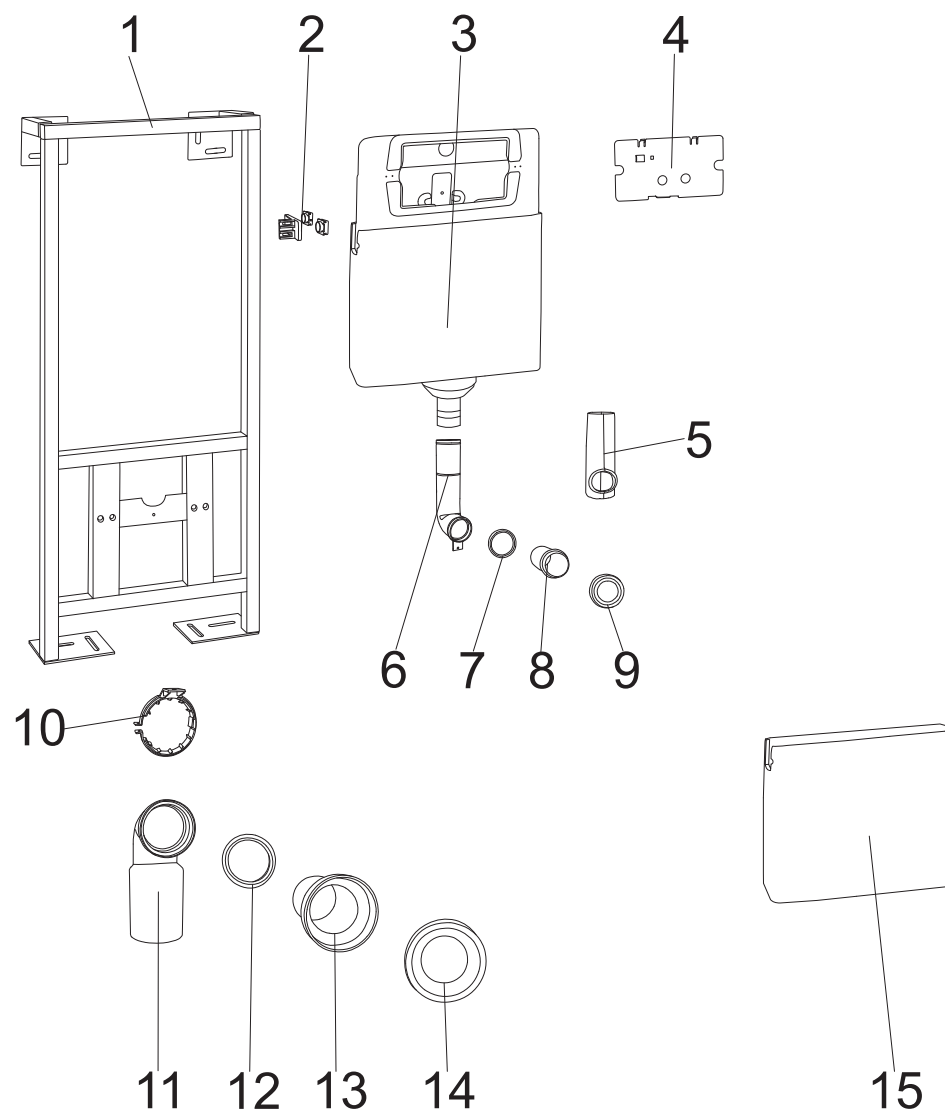

# KORAB

**UWAGA: Wszystkie elementy ujęte w wykazie wymagają potwierdzenia dostępności.**

numer	symbol	nazwa części	grupa cenowa	uwagi
1	112010002	rama Korab	O	
2	122010019	uchwyt zbiornika	D	
3	111050008	zbiornik z izolacją Korab	L	
4	111060007	klapka rewizji	D	
5	124010008	izolacja kolana spustowego	E	
6	125010004	kolano spustowe	D	
7	104020228	uszczelka kolana spustowego	B	
8	125010002	rura spustowa	C	φ45 x 178
9	104020229	uszczelka rury spustowej	C	φ62 x 26 walcowa
10	125020002	uchwyt kolana odpływowego	C	
11	125010003	kolano odpływowe	H	
12	104020231	uszczelka kolana odpływowego	C	
13	125010004	rura odpływowa	G	φ90/133 x 190
14	104020232	uszczelka rury odpływowej	D	
15	124010011	izolacja zbiornika	G	

## Korab

numer	symbol	nazwa części	grupa cenowa	uwagi
1	121010008	zawór napełniający	H	
2	121020007	zawór spustowy	I	
3	124010009	uchwyt zaworu spustowego	E	
4	121030009	mostek/mechanizm dzwigniowy - zamiennik	K	głębszy niż oryginał*
5	703010041	uchwyt śruby montażowej przycisku	A	
6	122010020	zestaw montażowy miski	H	
7	121030010	śruba montażowa przycisku	A	
8	121030011	popychacz - oryginalny	A	
9	121030012	przycisk biały kompletny	G	EAN: 5906365576080
10	121030013	przycisk chromowy kompletny	H	EAN: 5906365576097
11	121030014	przycisk satynowy kompletny	H	EAN: 5906365576103
12				
13				
14				
15				
16				
17				
18				
19				

\* - wykorzystuje elastyczność zbiornika - wymaga większej siły przy montażu niż oryginał, nieznacznie wypycha tylną ściankę zbiornika