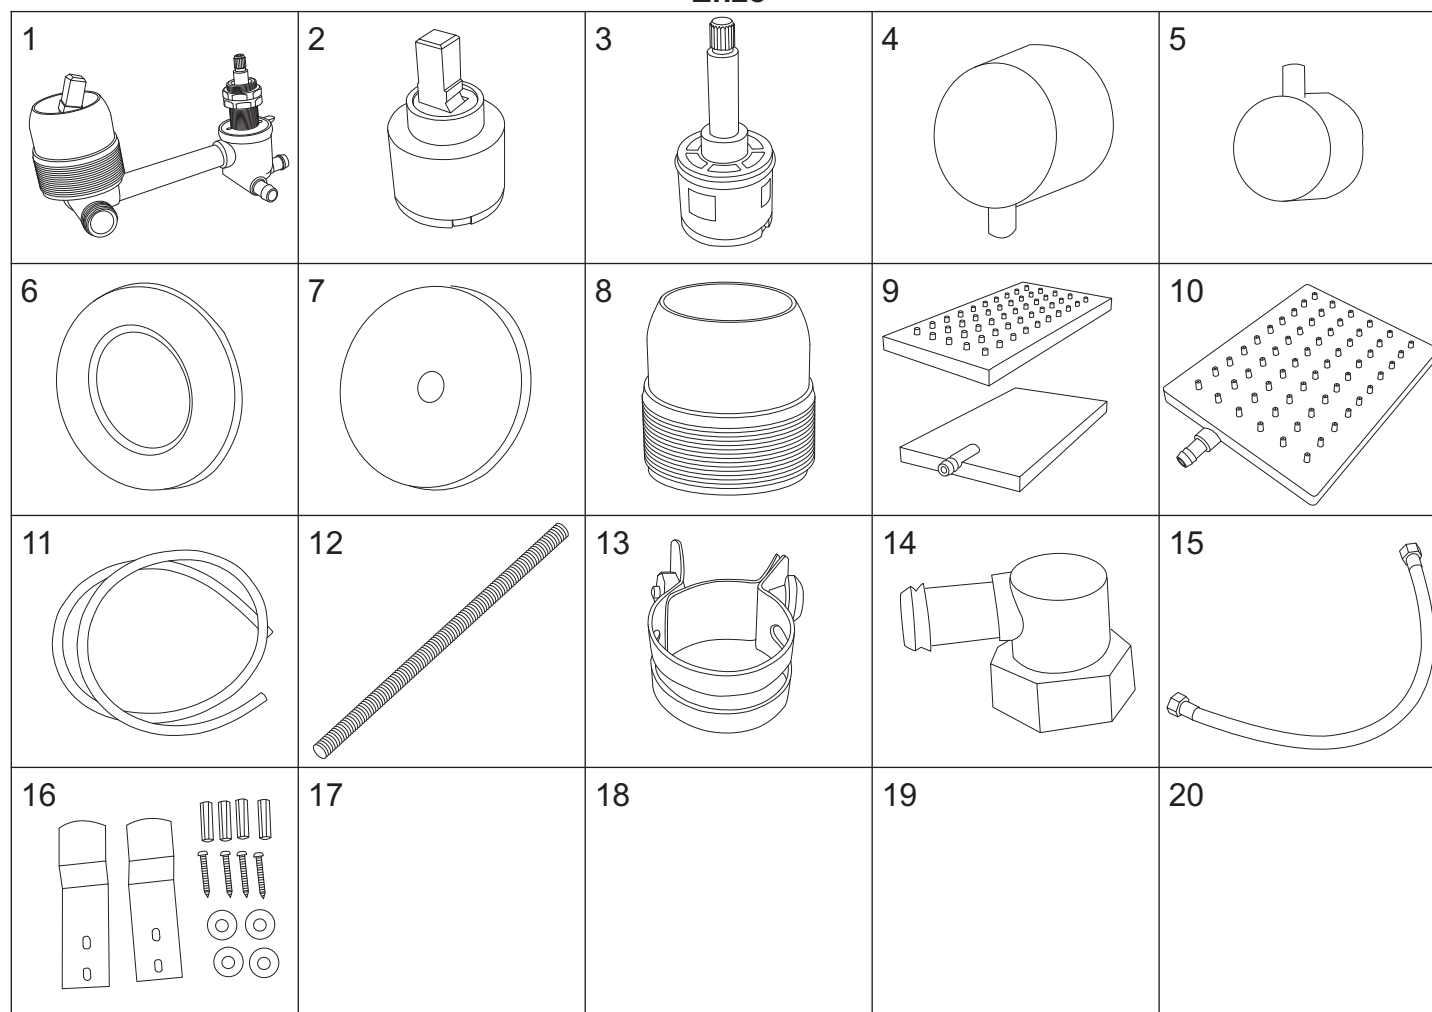

numer	symbol	nazwa części	grupa cenowa	uwagi
1	105010056	słuchawka natryskowa	F	
2	102050010	uchwyt słuchawki	E	
3	105020004	wąż natryskowy	E	1/2" x 1/2" L1500

Enzo

numer	symbol	nazwa części	grupa cenowa	uwagi
1	106010030	bateria	M	rozstaw 120
2	103010001	głowica mieszacza - 40 mm	G	
3	103020019	głowica przełącznika funkcji	G	średnica 32,5 (34), wysokość 84 (86)
4	101030048	uchwyt mieszacza	F	
5	101030049	uchwyt przełącznika funkcji	F	
6	102020041	rozeta mieszacza	C	
7	102020033	rozeta przełącznika funkcji	C	
8	102040022	osłona głowicy mieszacza	C	
9	105010069	dysza masażowa	H	
10	105010114	dysza deszczownicy	H	
11	102030109	wąż połączeniowy	I	długość całkowita 225 cm
12	102050043	osłona węża deszczownicy	G	długość 90 cm
13	102060001	opaska zaciskowa	B	
14	102050007	kolanko węża połączeniowego - mosiądz	C	
15	102030065	wąż przyłączeniowy	E	1/2" x 1/2" L600
16	902010050	zestaw montażowy	F	
17				
18				
19				
20				