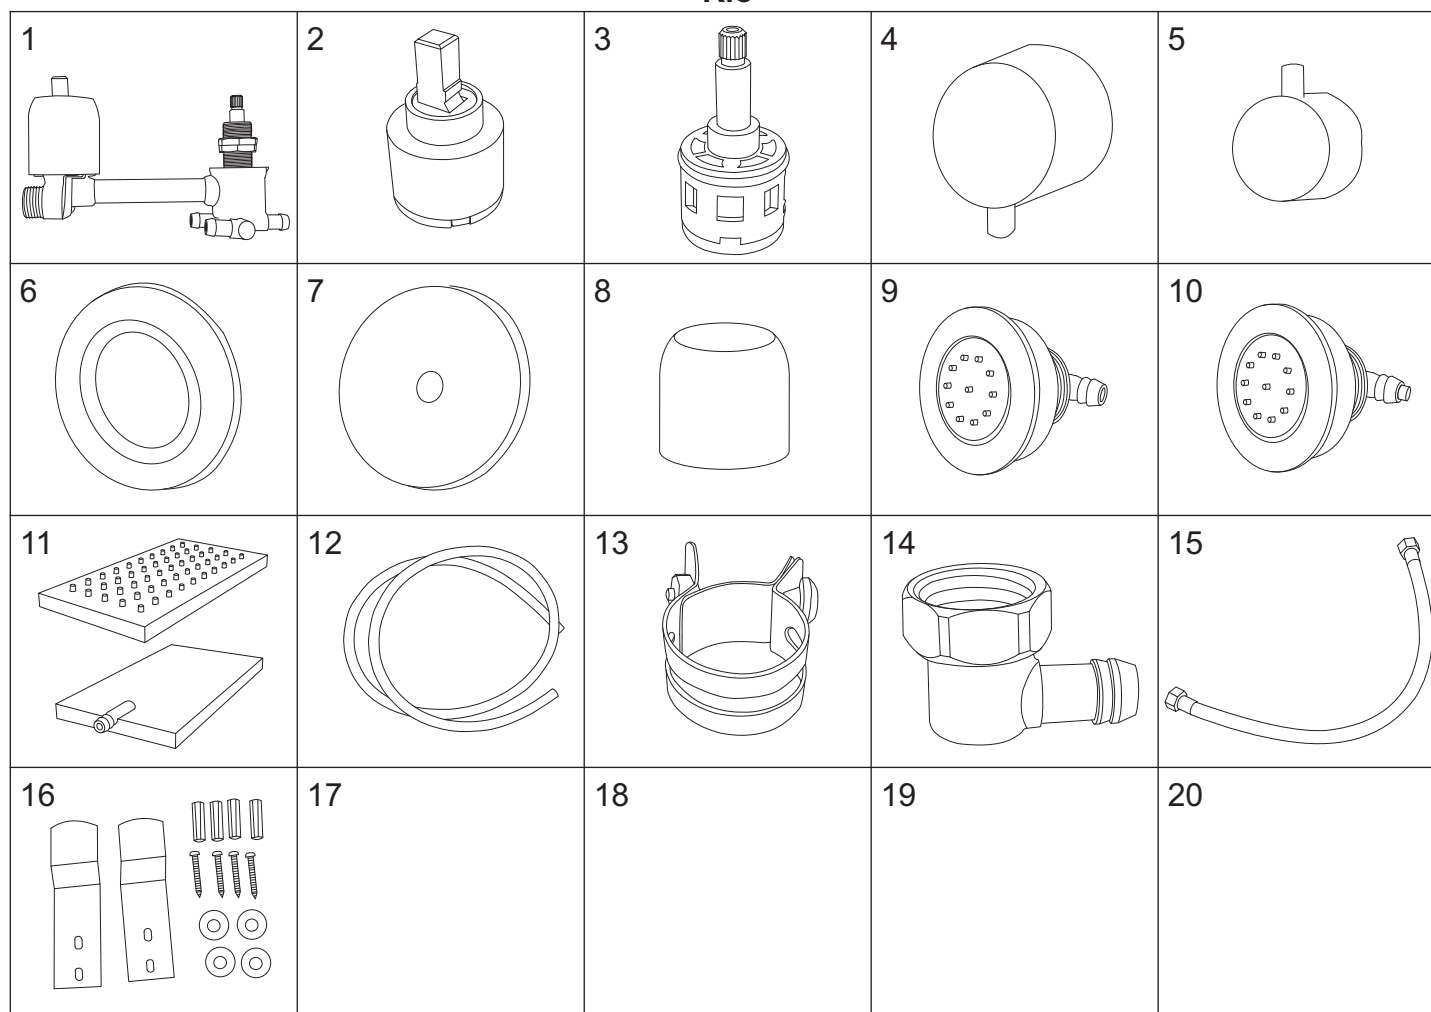

# RIO

numer	symbol	nazwa części	grupa cenowa	uwagi
1	501020044	korpus panelu	U	wymaga potwierdzenia dostępności/ceny
2	102050016	przyłącze węża natryskowego - tworzywo	D	
3	105010073	słuchawka natryskowa	H	
4	105030050	uchwyt słuchawki natryskowej	E	
5	105020004	wąż natryskowy	E	1/2" x 1/2" L1500

## Rio

numer	symbol	nazwa części	grupa cenowa	uwagi
1	106010025	bateria	M	rozstaw 120
2	103010001	głowica mieszacza - 40 mm	G	
3	103020021	głowica przełącznika funkcji	G	średnica 33 (34), wysokość 69 (71)
4	101030048	uchwyt mieszacza	F	
5	101030049	uchwyt przełącznika funkcji	F	
6	102020016	rozeta mieszacza	C	
7	102020033	rozeta przełącznika funkcji	C	
8	102020034	osłona głowicy mieszacza	C	
9	105010074	dysza masażowa	E	
10	105010075	dysza masażowa końcowa	E	
11	105010069	dysza deszczownicy	H	
12	102030073	wąż połączeniowy	H	długość całkowita 200 cm
13	102060001	opaska zaciskowa	B	
14	102050007	kolanko węża połączeniowego - mosiądz	C	
15	102030065	wąż przyłączeniowy	E	1/2" x 1/2" L600
16	902010050	zestaw montażowy	F	
17				
18				
19				
20				