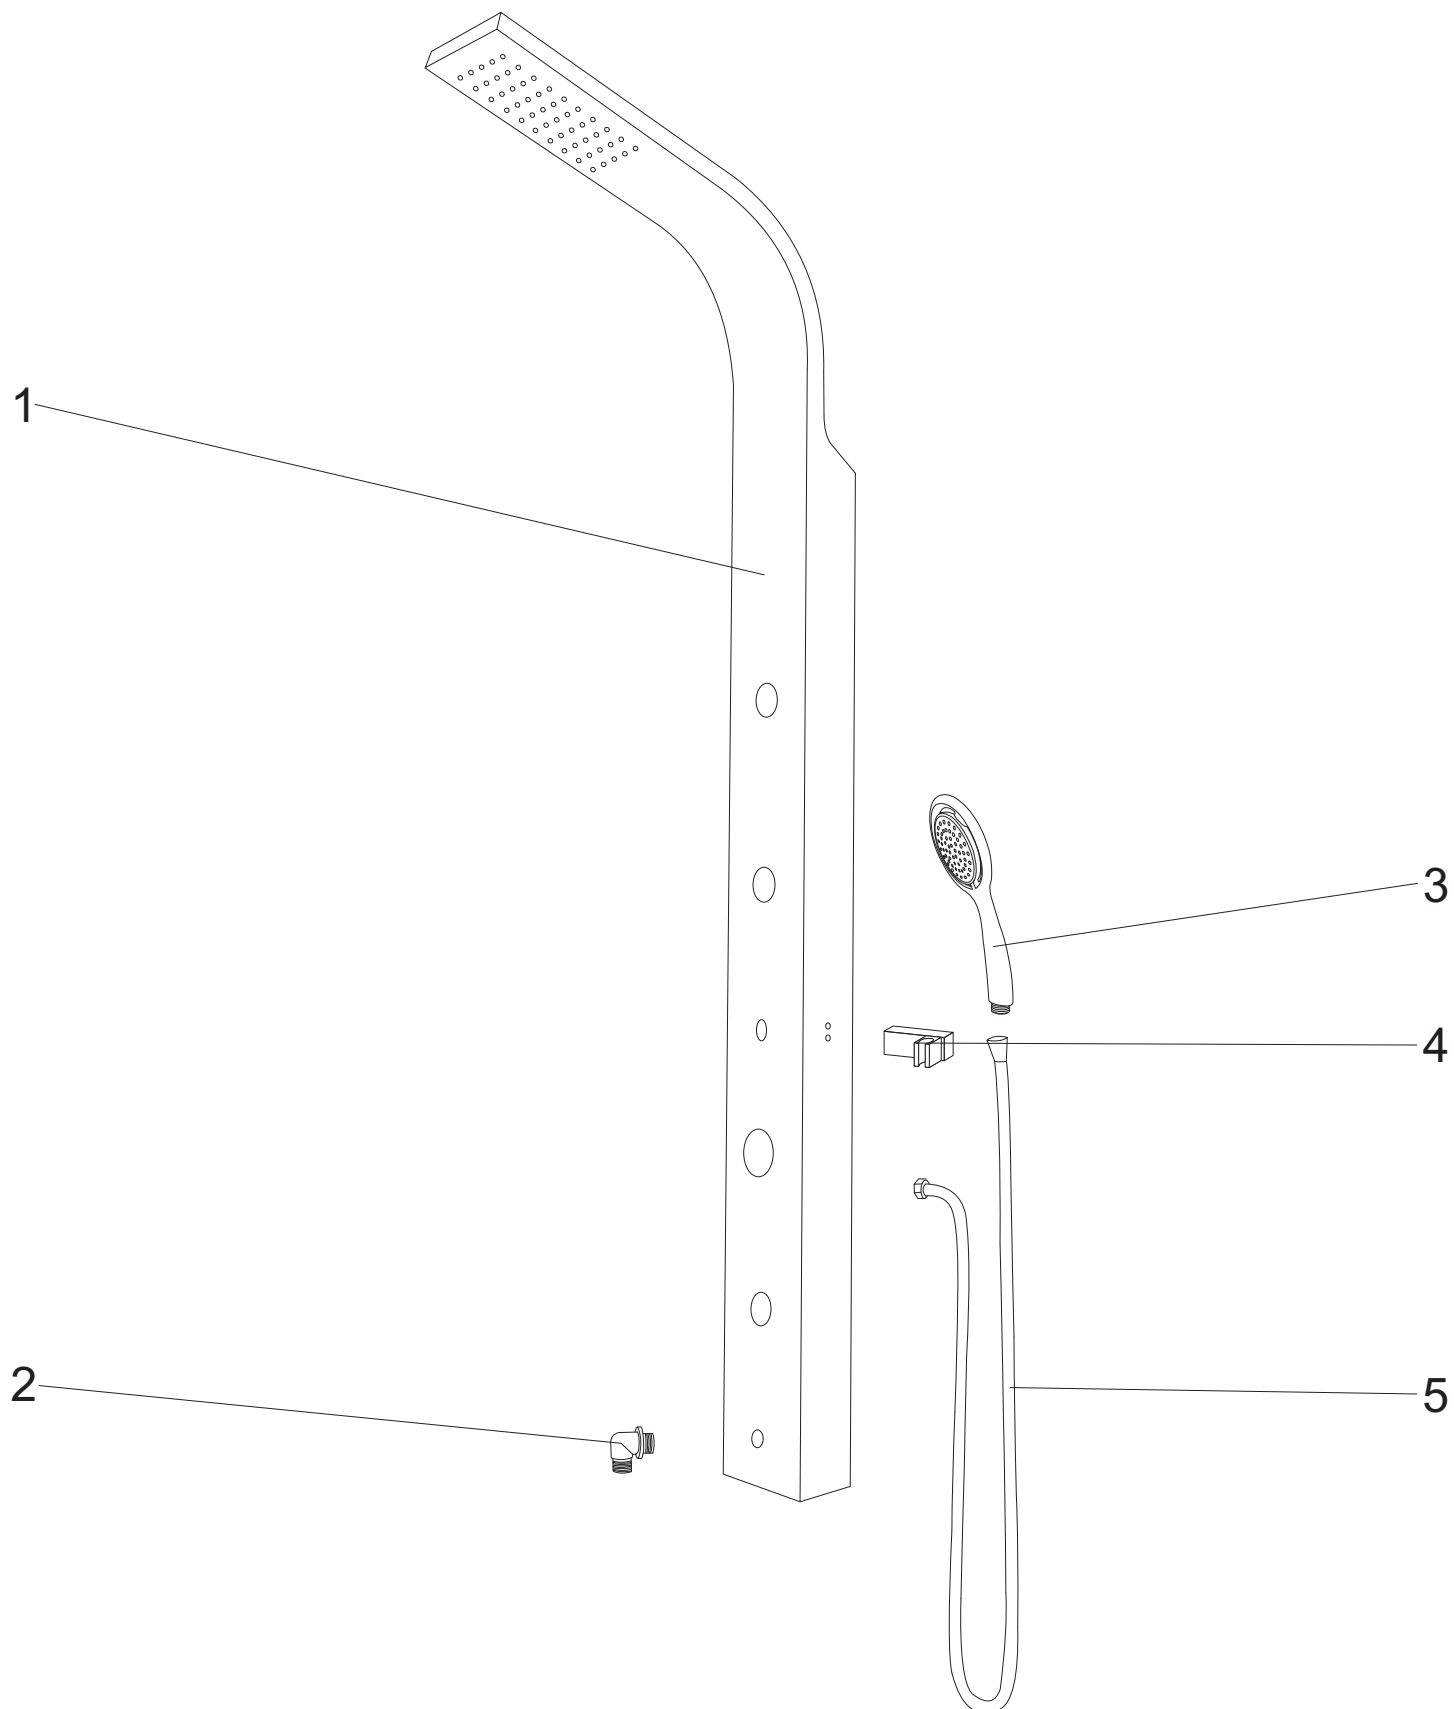

# RIO

numer	symbol	nazwa części	grupa cenowa	uwagi
1	501020044	korpus panelu	U	wymaga potwierdzenia dostępności/ceny
2	102050016	przyłącze węża natryskowego - tworzywo	D	
3	105010073	słuchawka natryskowa	H	
4	105030050	uchwyt słuchawki natryskowej	E	
5	105020004	wąż natryskowy	E	1/2" x 1/2" L1500

## Rio

numer	symbol	nazwa części	grupa cenowa	uwagi
1	106010025	bateria	M	rozstaw 120
2	103010001	głowica mieszacza - 40 mm	G	
3	103020021	głowica przełącznika funkcji	G	średnica 33 (34), wysokość 69 (71)
4	101030048	uchwyt mieszacza	F	
5	101030049	uchwyt przełącznika funkcji	F	
6	102020016	rozeta mieszacza	C	
7	102020033	rozeta przełącznika funkcji	C	
8	102020034	osłona głowicy mieszacza	C	
9	105010074	dysza masażowa	E	
10	105010075	dysza masażowa końcowa	E	
11	105010069	dysza deszczownicy	H	
12	102030073	wąż połączeniowy	H	długość całkowita 200 cm
13	102060001	opaska zaciskowa	B	
14	102050007	kolanko węża połączeniowego - mosiądz	C	
15	102030065	wąż przyłączeniowy	E	1/2" x 1/2" L600
16	902010050	zestaw montażowy	F	
17				
18				
19				
20				