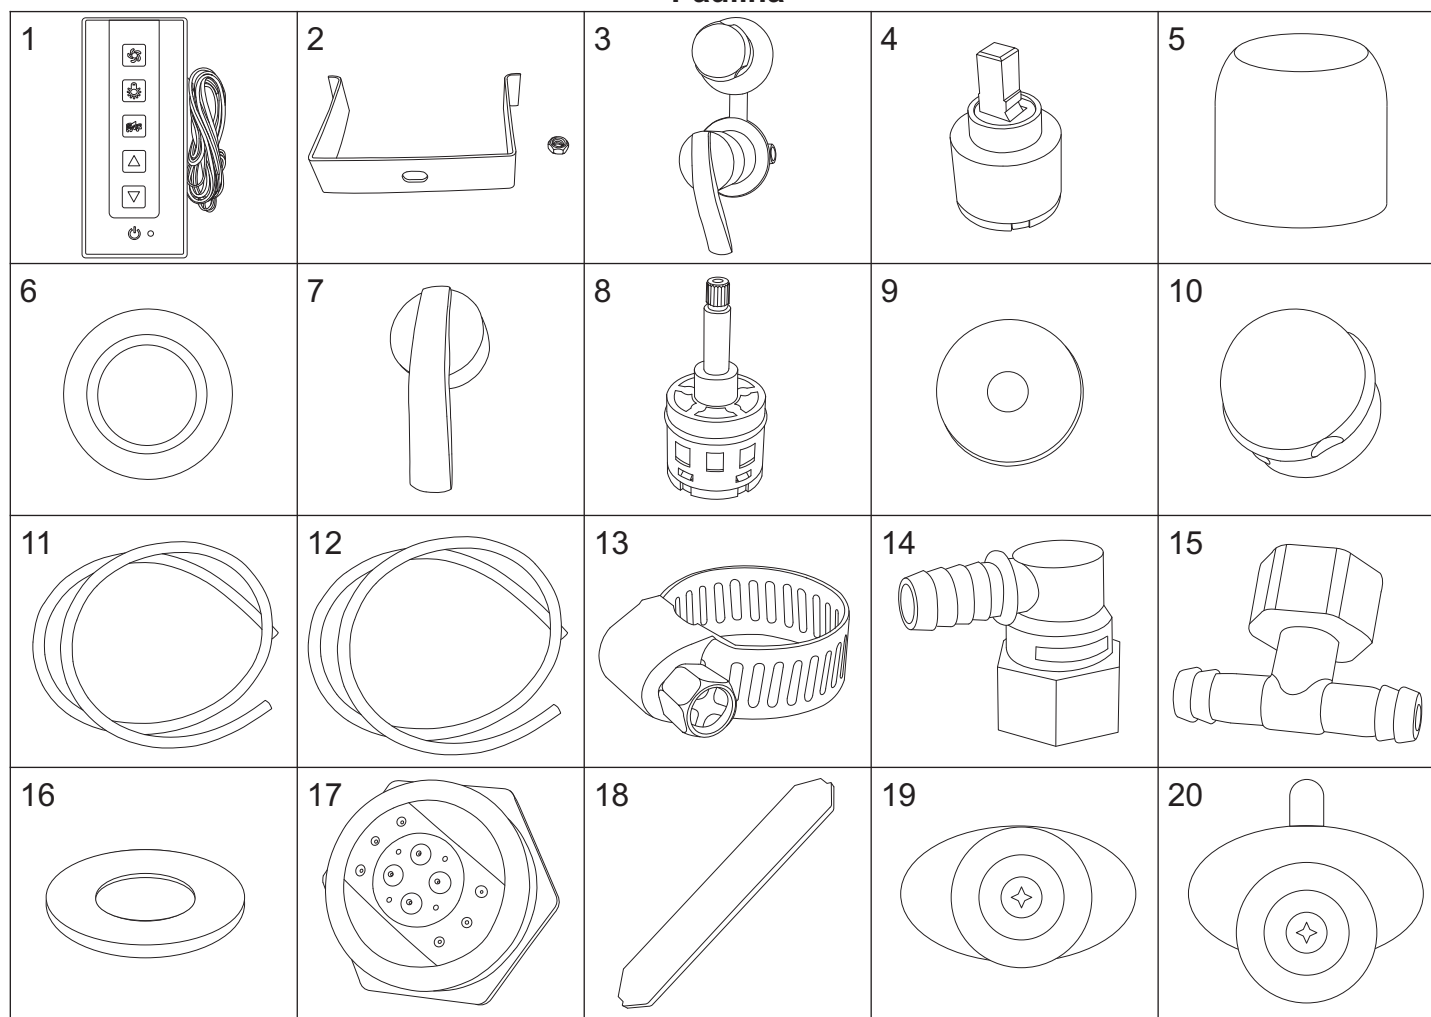

PAULINA

Paulina 90

numer	symbol	nazwa części	grupa cenowa*	uwagi
1	201020214	profil boczny lewy	I	
2	104020364	uszczelka „U”	F	
3	301010301	szyba przednia stała	L	wymiary 1539 x 300 x 4
4	104020365	uszczelka „F” szyby stałej	F	
5	301030144	ścianka tylna lewa	O	wymiary 1600 x 635 x 18
6	501020060	panel natryskowy - korpus	L	wymaga potwierdzenia dostępności
7	201010173	profil poziomy	I	
8	801020012	daszek - korpus	K	wymaga potwierdzenia dostępności
9	301030145	ścianka tylna prawa	O	wymiary 1600 x 635 x 18
10	201020215	profil boczny prawy	I	
11	104020366	uszczelka „F” drzwi	F	
12	301020276	szyba drzwiowa	L	wymiary 1585 x 380, grubość szkła 4
13	104020367	uszczelka magnetyczna - kpl.	H	
14	401020014	skorupa brodzika	O	wymaga potwierdzenia dostępności
15	403010145	pręt M12 - kpl.	H	
16	402010009	stelaż brodzika	I	wymaga potwierdzenia dostępności
17	401020013	osłona brodzika	M	wymaga potwierdzenia dostępności
* - cena za 1 szt.				

Paulina

numer	symbol	nazwa części	grupa cenowa	uwagi
1	601010011	panel sterujący	N	
2	502010004	uchwyt panelu sterującego	C	
3	106010010	bateria kompletna	N	rozstaw otworów 100
4	103010001	głowica mieszacza - 40 mm	G	
5	102040018	osłona głowicy mieszacza	C	
6	102020016	rozeta głowicy mieszacza	C	
7	101030033	uchwyt głowicy mieszacza	E	
8	103020012	głowica przełącznika funkcji	G	średnica 33 (34,5), wysokość 74 (77)
9	102020026	rozeta przełącznika funkcji	C	
10	101030034	uchwyt przełącznika funkcji	E	
11	102030038	wąż połączeniowy 100 cm	E	1 szt. = 100 cm
12	102030049	wąż połączeniowy 150 cm	F	1 szt. = 150 cm
13	102060001	opaska zaciskowa	B	
14	102050006	kolanko węża połączeniowego - tworzywo	B	
15	102050011	trójnik dyszy masażowej	B	
16	104020086	uszczelka 1/2"	A	
17	105010031	dysza masażowa	F	
18	502010006	nakładka panelu natryskowego	D	
19	702010090	rolka górna	E	średnica kółka 23
20	702010011	rolka dolna	E	średnica kółka 23