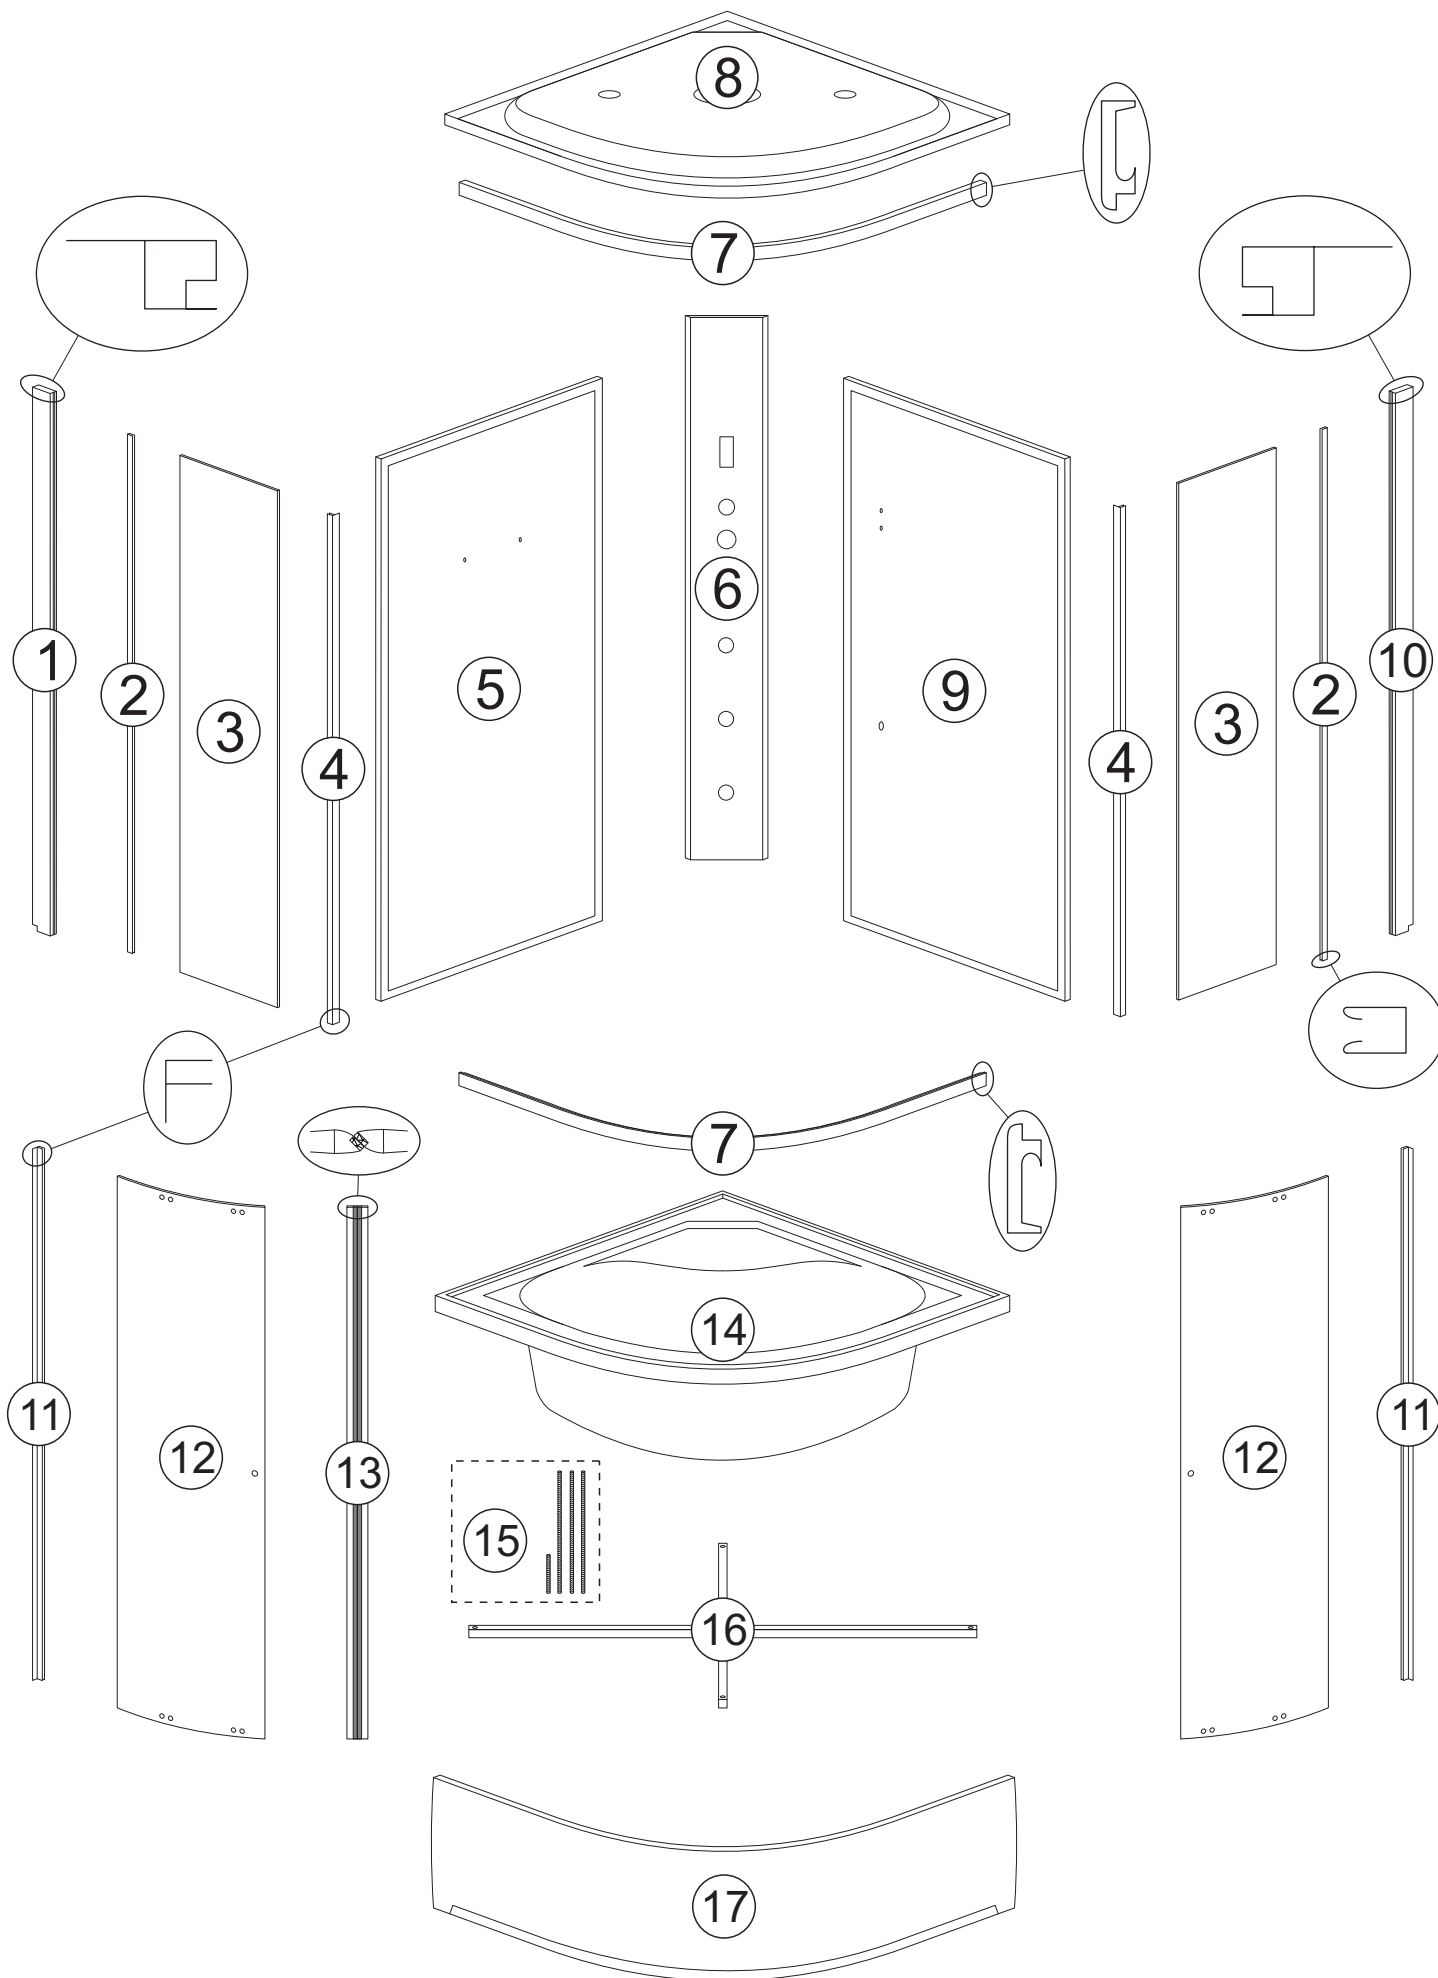

PAULINA

Paulina 90

numer	symbol	nazwa części	grupa cenowa*	uwagi
1	201020214	profil boczny lewy	I	
2	104020364	uszczelka „U”	F	
3	301010301	szyba przednia stała	L	wymiary 1539 x 300 x 4
4	104020365	uszczelka „F” szyby stałej	F	
5	301030144	ścianka tylna lewa	O	wymiary 1600 x 635 x 18
6	501020060	panel natryskowy - korpus	L	wymaga potwierdzenia dostępności
7	201010173	profil poziomy	I	
8	801020012	daszek - korpus	K	wymaga potwierdzenia dostępności
9	301030145	ścianka tylna prawa	O	wymiary 1600 x 635 x 18
10	201020215	profil boczny prawy	I	
11	104020366	uszczelka „F” drzwi	F	
12	301020276	szyba drzwiowa	L	wymiary 1585 x 380, grubość szkła 4
13	104020367	uszczelka magnetyczna - kpl.	H	
14	401020014	skorupa brodzika	O	wymaga potwierdzenia dostępności
15	403010145	pręt M12 - kpl.	H	
16	402010009	stelaż brodzika	I	wymaga potwierdzenia dostępności
17	401020013	osłona brodzika	M	wymaga potwierdzenia dostępności
* - cena za 1 szt.				

Paulina

numer	symbol	nazwa części	grupa cenowa	uwagi
1	601010011	panel sterujący	N	
2	502010004	uchwyt panelu sterującego	C	
3	106010010	bateria kompletna	N	rozstaw otworów 100
4	103010001	głowica mieszacza - 40 mm	G	
5	102040018	osłona głowicy mieszacza	C	
6	102020016	rozeta głowicy mieszacza	C	
7	101030033	uchwyt głowicy mieszacza	E	
8	103020012	głowica przełącznika funkcji	G	średnica 33 (34,5), wysokość 74 (77)
9	102020026	rozeta przełącznika funkcji	C	
10	101030034	uchwyt przełącznika funkcji	E	
11	102030038	wąż połączeniowy 100 cm	E	1 szt. = 100 cm
12	102030049	wąż połączeniowy 150 cm	F	1 szt. = 150 cm
13	102060001	opaska zaciskowa	B	
14	102050006	kolanko węża połączeniowego - tworzywo	B	
15	102050011	trójnik dyszy masażowej	B	
16	104020086	uszczelka 1/2"	A	
17	105010031	dysza masażowa	F	
18	502010006	nakładka panelu natryskowego	D	
19	702010090	rolka górna	E	średnica kółka 23
20	702010011	rolka dolna	E	średnica kółka 23