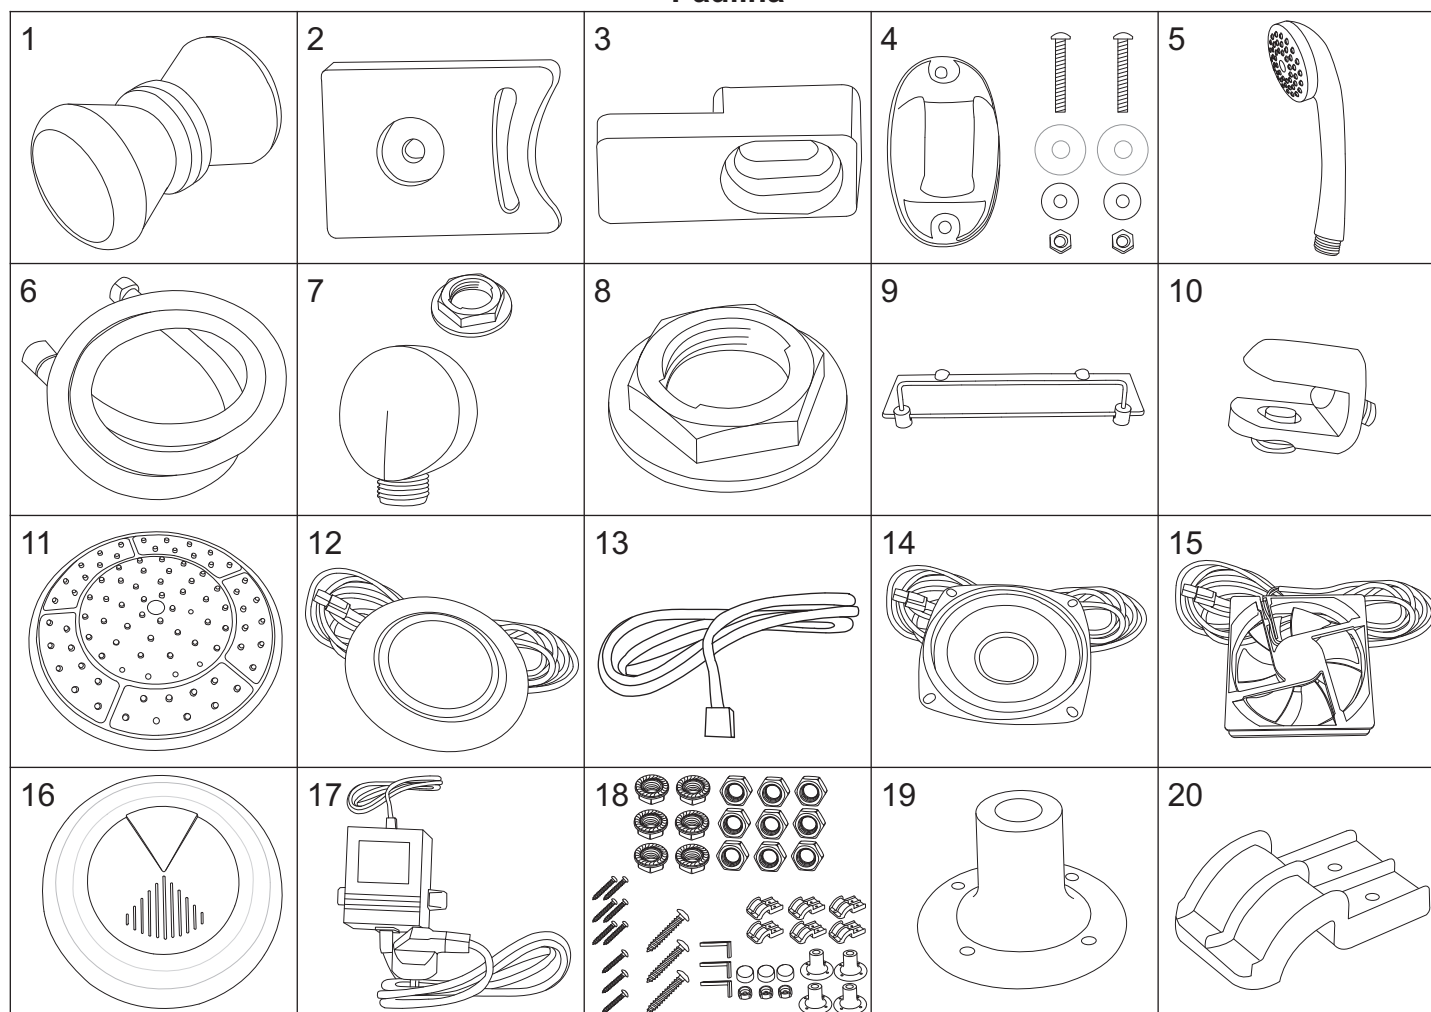

Paulina

numer	symbol	nazwa części	grupa cenowa	uwagi
1	702020031	uchwyt drzwi	E	
2	702010003	odbojnik	B	
3	702020007	uchwyt szyby stałej	A	
4	105030022	uchwyt słuchawki	D	
5	105010121	słuchawka natryskowa	E	
6	105020007	wąż natryskowy	E	1/2" x 1/2" L1200
7	102050005	przyłącze węża natryskowego	C	
8	701020002	nakrętka 1/2" z kołnierzem - tworzywo	A	
9	półka	G		
10	703010027	uchwyt półki	B	
11	105010011	deszczownica	I	
12	604010020	lampa LED	G	długość przewodu 10 cm
13	604040001	przedłużacz lampy LED	B	długość przewodu 120 cm
14	604030002	głośnik	H	długość przewodu 110 cm
15	604020002	wentylator	G	długość przewodu 110 cm
16	802010002	osłona głośnika/wentylatora	E	
17	603010002	zasilacz	I	
18	403010143	zestaw montażowy brodzika	I	bez prętów M12
19	403010008	stopka	B	
20	403010022	zatrzask osłony	A