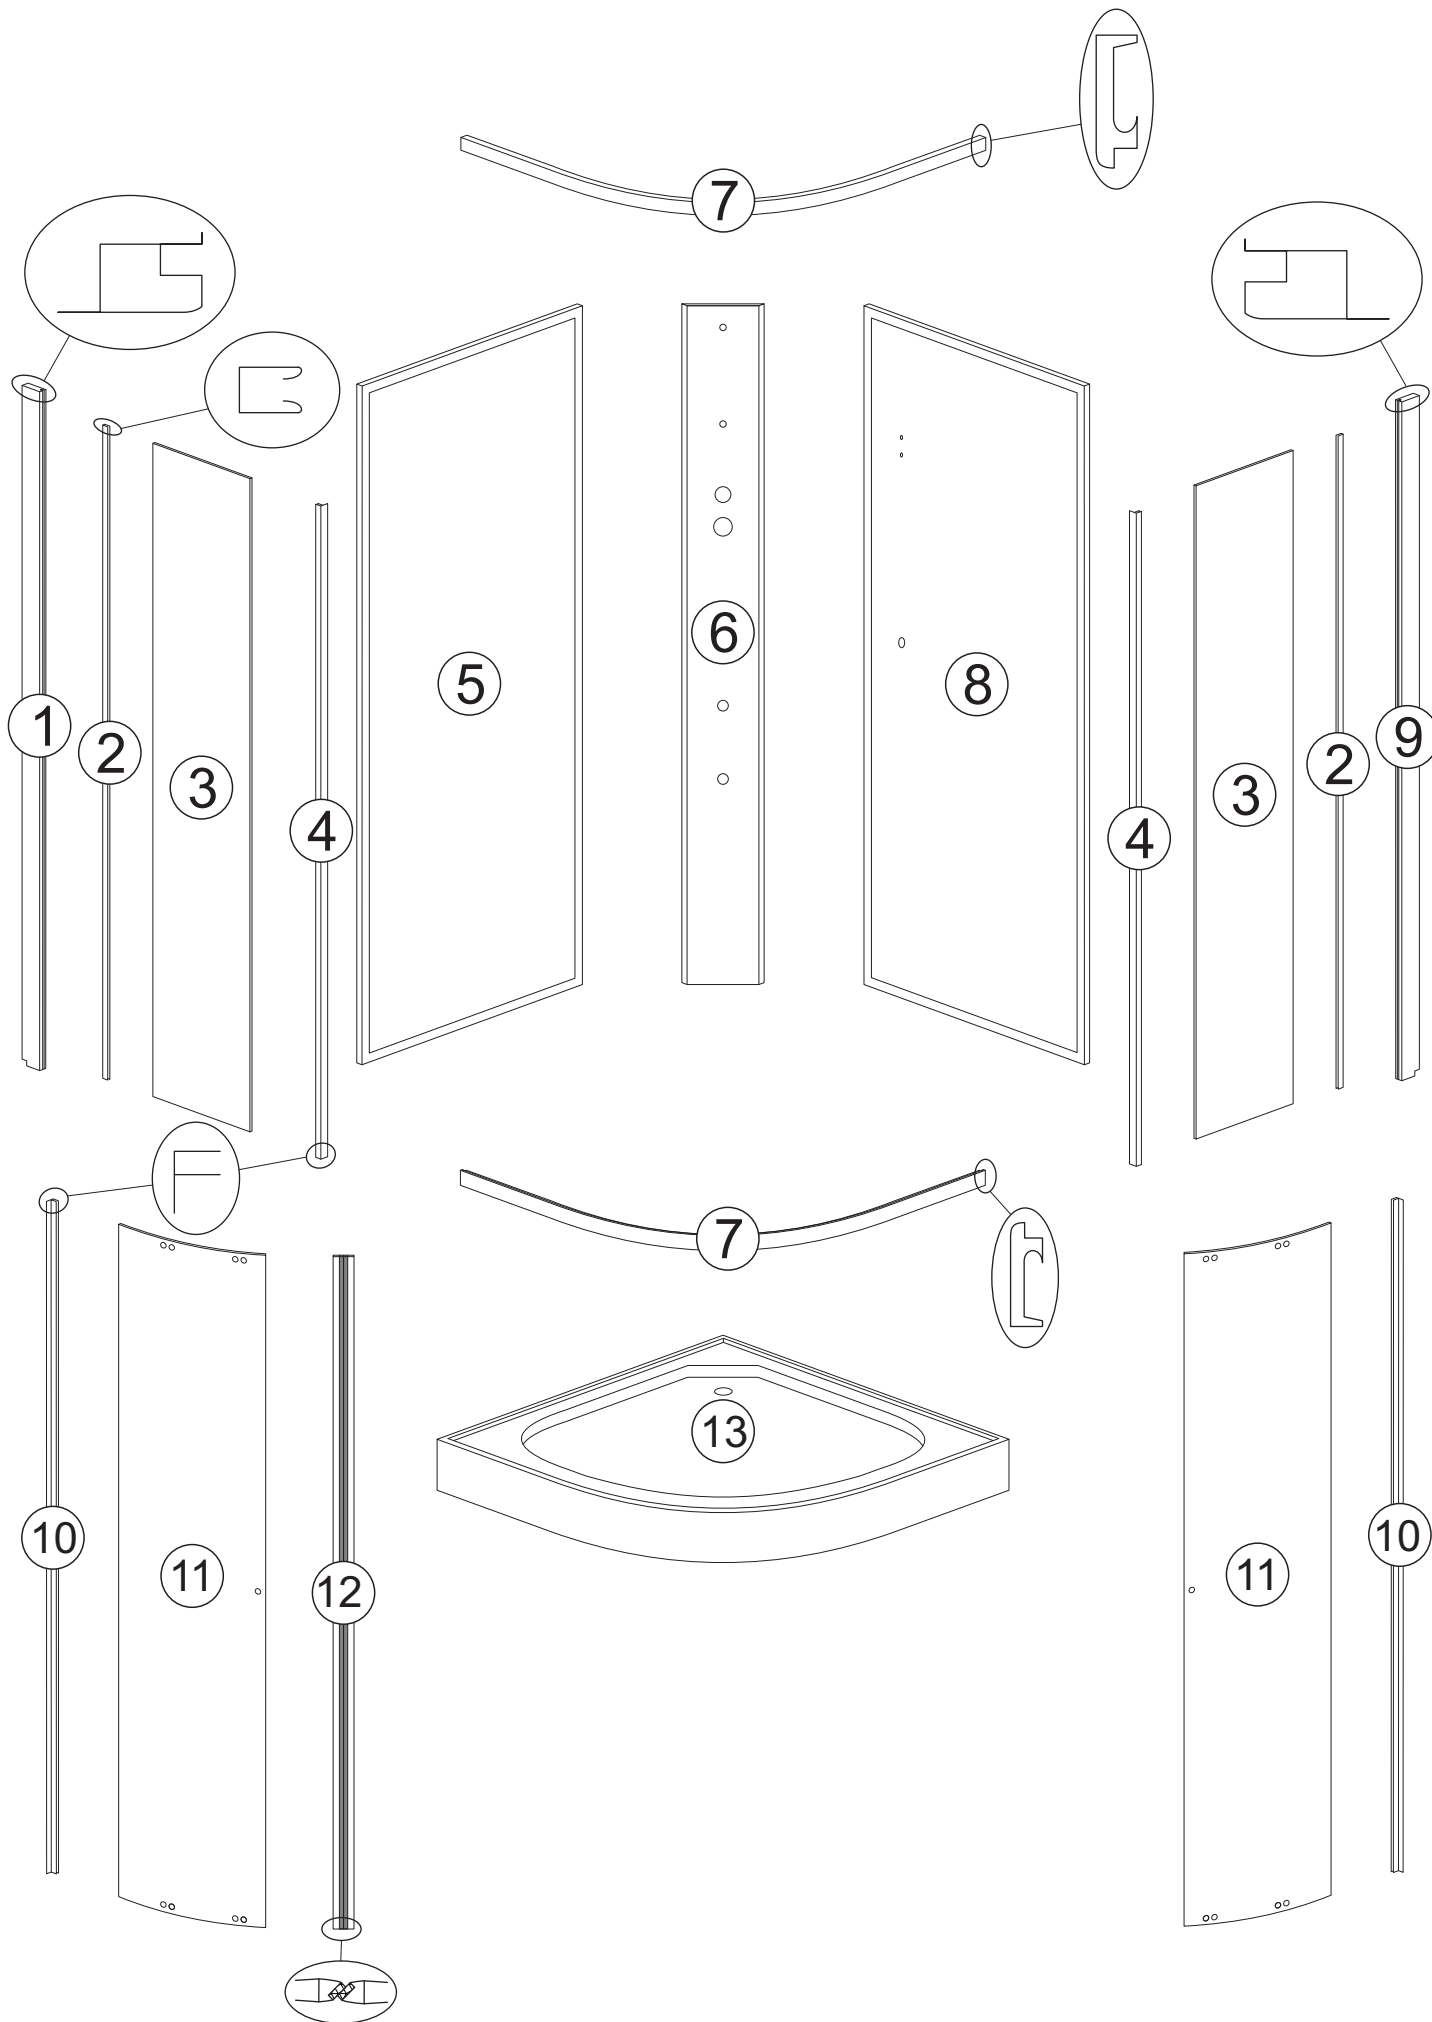

### Strada 90

numer	symbol	nazwa części	grupa cenowa*	uwagi
1	201020210	profil boczny lewy	I	
2	104020356	uszczelka „U”	F	
3	301010299	szyba stała	M	wymiary 1788 x 310 x 4
4	104020358	uszczelka „F” szyby stałej	F	
5	301030140	ścinka tylna lewa	O	wymiary 1847 x 638 x 18
6	501020058	panel natryskowy - korpus	L	wymaga potwierdzenia dostępności
7	201010094	profil poziomy	I	
8	301030141	ścianka tylna prawa	O	wymiary 1847 x 638 x 18
9	201020211	profil boczny prawy	I	
10	104020357	uszczelka „F” drzwi	F	
11	301020274	szyba drzwiowa	M	wymiary 1834 x 373, grubość szkła 4
12	104020359	uszczelka magnetyczna - kpl.	H	
13	401010072	brodzik	P	wymaga potwierdzenia dostępności
* cena za 1 szt.				

## Strada

numer	symbol	nazwa części	grupa cenowa	uwagi
1	106010010	bateria	N	rozstaw 100
2	103010001	głowica mieszacza 40 mm	G	
3	102040018	osłona głowicy mieszacza	C	
4	102020016	rozeta głowicy mieszacza	C	
5	101030033	uchwyt głowicy mieszacza	E	
6	103020012	głowica przełącznika funkcji	G	średnica 33 (34,5), wysokość 74 (77)
7	102020026	rozeta przełącznika funkcji	C	
8	101030034	uchwyt przełącznika funkcji	E	
9	105010039	dysza masażowa	D	
10	105010040	dysza masażowa końcowa	D	
11	102030038	wąż połączeniowy 100 cm	E	1 szt. = 100 cm
12	102030049	wąż połączeniowy 150 cm	F	1 szt. = 150 cm
13	102060001	opaska zaciskowa	B	
14	102050006	kolanko węża połączeniowego - tworzywo	B	
15	104020086	uszczelka 1/2"	A	
16	502010006	nakładka panelu natryskowego	D	
17	702010090	rolka górna	E	
18	702010011	rolka dolna	E	
19	702020067	uchwyt drzwi	D	
20	702010003	odbojnik	B	