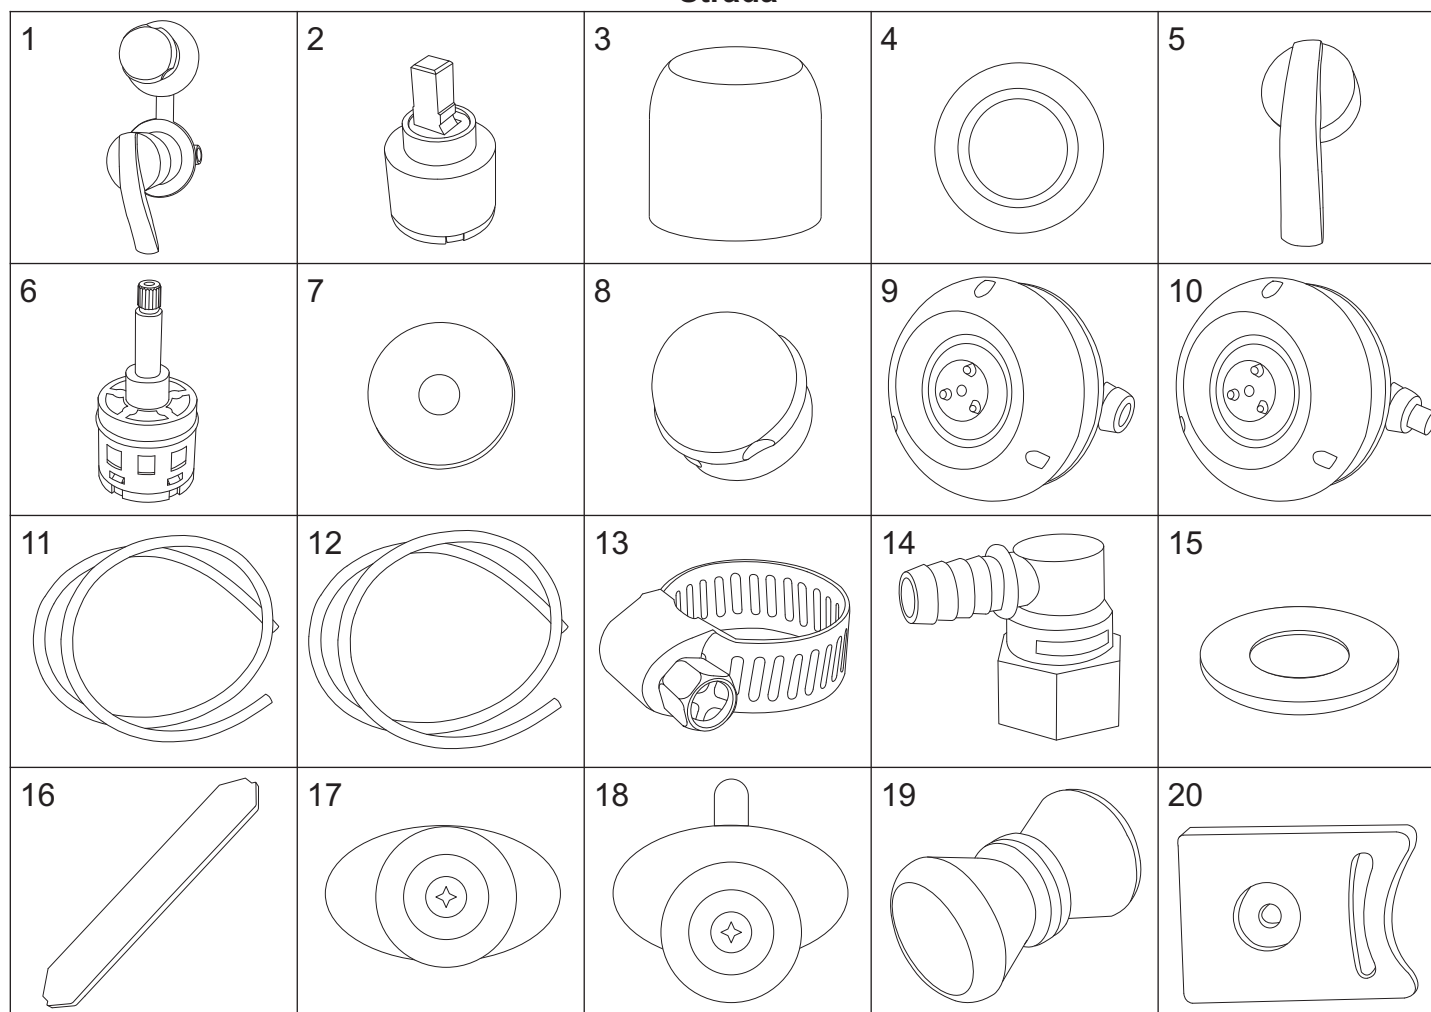

### Strada 90

numer	symbol	nazwa części	grupa cenowa*	uwagi
1	201020210	profil boczny lewy	I	
2	104020356	uszczelka „U”	F	
3	301010299	szyba stała	M	wymiary 1788 x 310 x 4
4	104020358	uszczelka „F” szyby stałej	F	
5	301030140	ścinka tylna lewa	O	wymiary 1847 x 638 x 18
6	501020058	panel natryskowy - korpus	L	wymaga potwierdzenia dostępności
7	201010094	profil poziomy	I	
8	301030141	ścianka tylna prawa	O	wymiary 1847 x 638 x 18
9	201020211	profil boczny prawy	I	
10	104020357	uszczelka „F” drzwi	F	
11	301020274	szyba drzwiowa	M	wymiary 1834 x 373, grubość szkła 4
12	104020359	uszczelka magnetyczna - kpl.	H	
13	401010072	brodzik	P	wymaga potwierdzenia dostępności
* cena za 1 szt.				

## Strada

numer	symbol	nazwa części	grupa cenowa	uwagi
1	106010010	bateria	N	rozstaw 100
2	103010001	głowica mieszacza 40 mm	G	
3	102040018	osłona głowicy mieszacza	C	
4	102020016	rozeta głowicy mieszacza	C	
5	101030033	uchwyt głowicy mieszacza	E	
6	103020012	głowica przełącznika funkcji	G	średnica 33 (34,5), wysokość 74 (77)
7	102020026	rozeta przełącznika funkcji	C	
8	101030034	uchwyt przełącznika funkcji	E	
9	105010039	dysza masażowa	D	
10	105010040	dysza masażowa końcowa	D	
11	102030038	wąż połączeniowy 100 cm	E	1 szt. = 100 cm
12	102030049	wąż połączeniowy 150 cm	F	1 szt. = 150 cm
13	102060001	opaska zaciskowa	B	
14	102050006	kolanko węża połączeniowego - tworzywo	B	
15	104020086	uszczelka 1/2"	A	
16	502010006	nakładka panelu natryskowego	D	
17	702010090	rolka górna	E	
18	702010011	rolka dolna	E	
19	702020067	uchwyt drzwi	D	
20	702010003	odbojnik	B	