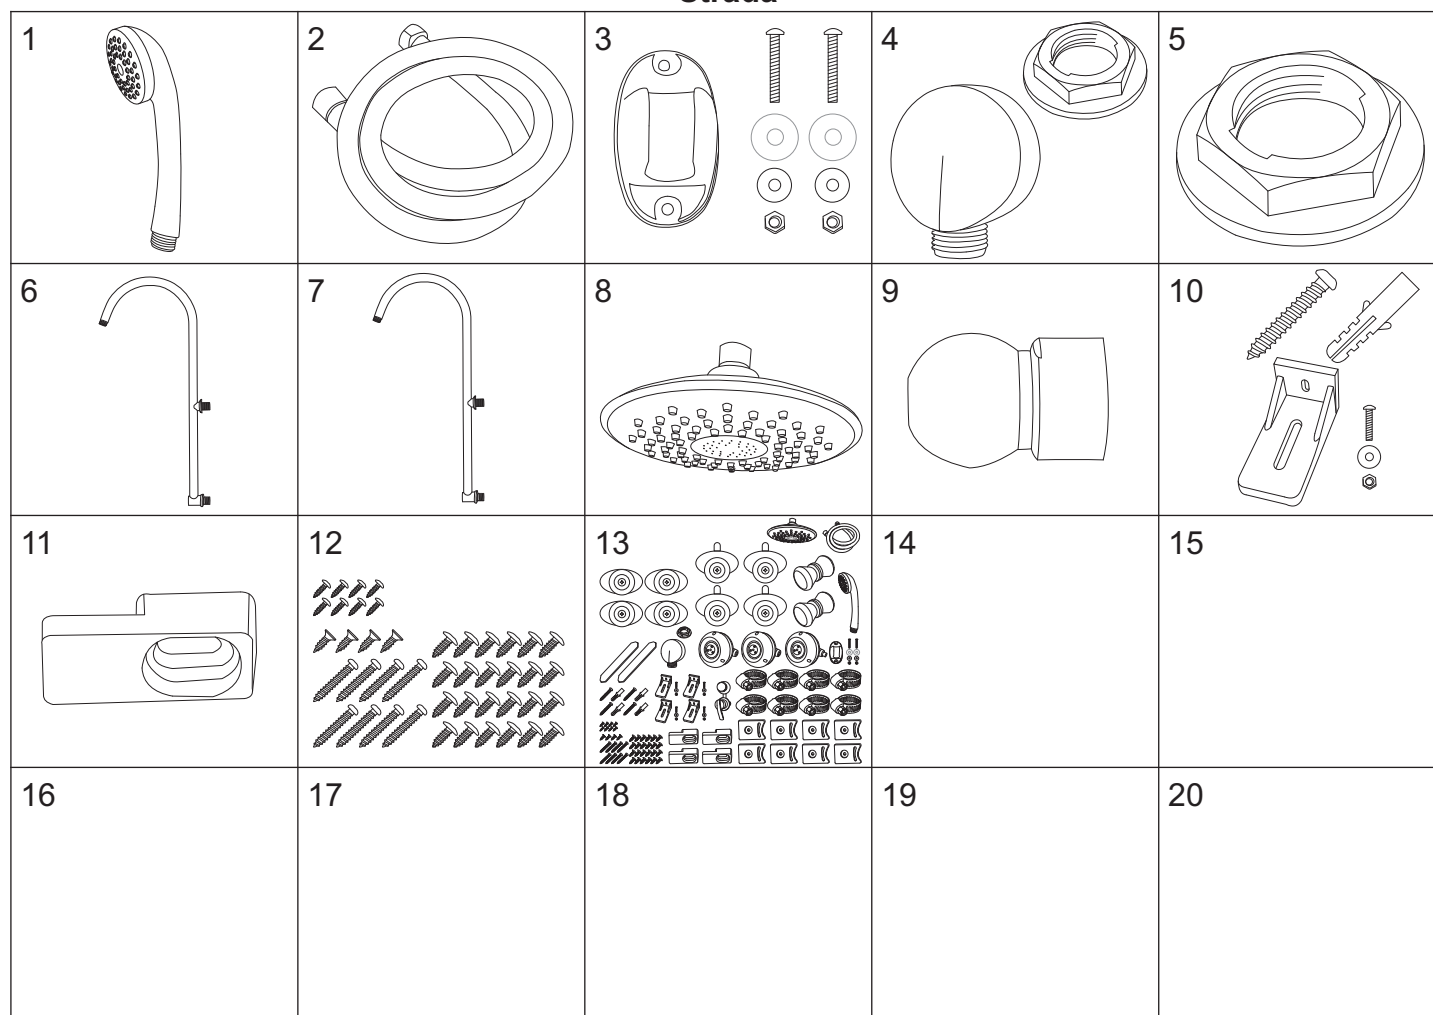

Strada

numer	symbol	nazwa części	grupa cenowa	uwagi
1	105010121	słuchawka natryskowa	E	
2	105020007	wąż natryskowy	E	1/2" x 1/2" L1200
3	105030022	uchwyt słuchawki natryskowej	D	
4	102050005	przyłącze węża natryskowego	C	
5	701020002	nakrętka 1/2" z kołnierzem - tworzywo	A	
6	105030011	ramię deszczownicy	I	
7	105030052	ramię deszczownicy h=50 cm	I	wymaga potwierdzenia dostępności
8	105010123	deszczownica	H	
9	105030058	przegub deszczownicy	C	
10	701010006	uchwyt ścienny	B	
11	702020007	uchwyt szyby stałej	A	
12	701010040	komplet wkrętów do montażu kabiny	F	
13	902010100	zestaw montażowy kabiny	P	wymaga potwierdzenia dostępności
14				
15				
16				
17				
18				
19				
20