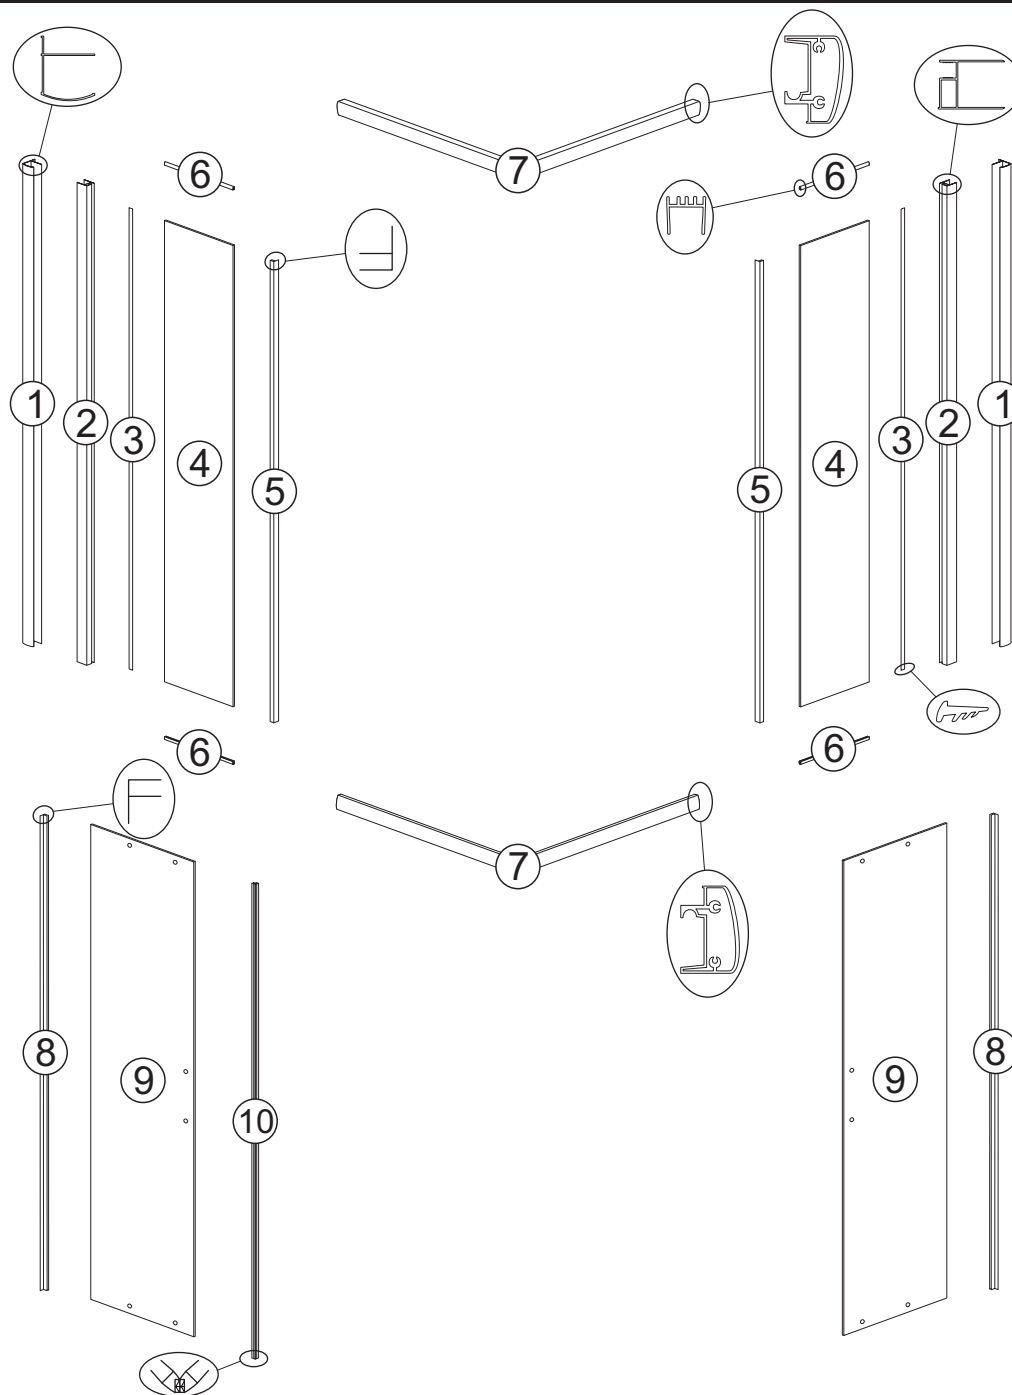

## Grenoble 80

numer	symbol	nazwa części	grupa cenowa*	uwagi
1	201020217	profil ścienny	K	
2	201020216	profil boczny	K	
3	104020368	uszczelka klinowa	G	
4	301010302	szyba stała	S	
5	104020369	uszczelka „F” szyby stałej	G	
6	104020372	pozioma uszczelka szyby stałej	F	
7	201010221	profil poziomy lewy i prawy - kpl.	K	
8	104020370	uszczelka „F” drzwi	G	
9	301020277	szyba drzwiowa	S	
10	104020371	uszczelka magnetyczna - kpl.	I	

### Grenoble 90

numer	symbol	nazwa części	grupa cenowa*	uwagi
1	201020217	profil ścienny	K	
2	201020216	profil boczny	K	
3	104020368	uszczelka klinowa	G	
4	301010303	szyba stała	S	
5	104020369	uszczelka „F” szyby stałej	G	
6	104020372	pozioma uszczelka szyby stałej	F	
7	201010223	profil poziomy lewy i prawy - kpl.	K	
8	104020370	uszczelka „F” drzwi	G	
9	301020278	szyba drzwiowa	S	
10	104020371	uszczelka magnetyczna - kpl.	I	
* - cena za 1 szt.				

## Grenoble

1 	2 	3 	4 	5 
6 	7 	8	9	10
11	12	13	14	15
16	17	18	19	20

numer	symbol	nazwa części	grupa cenowa	uwagi
1	701010099	komplet wkrętów do montażu kabiny	I	
2	702010106	rolka górna	F	
3	702010107	rolka dolna	F	
4	702020076	uchwyt szyby stałej - lewy	C	
5	702020077	uchwyt szyby stałej - prawy	C	
6	702020075	uchwyt drzwi	H	
7	202010036	łącznik profili poziomych	F	
8				
9				
10				
11				
12				
13				
14				
15				
16				
17				
18				
19				
20				