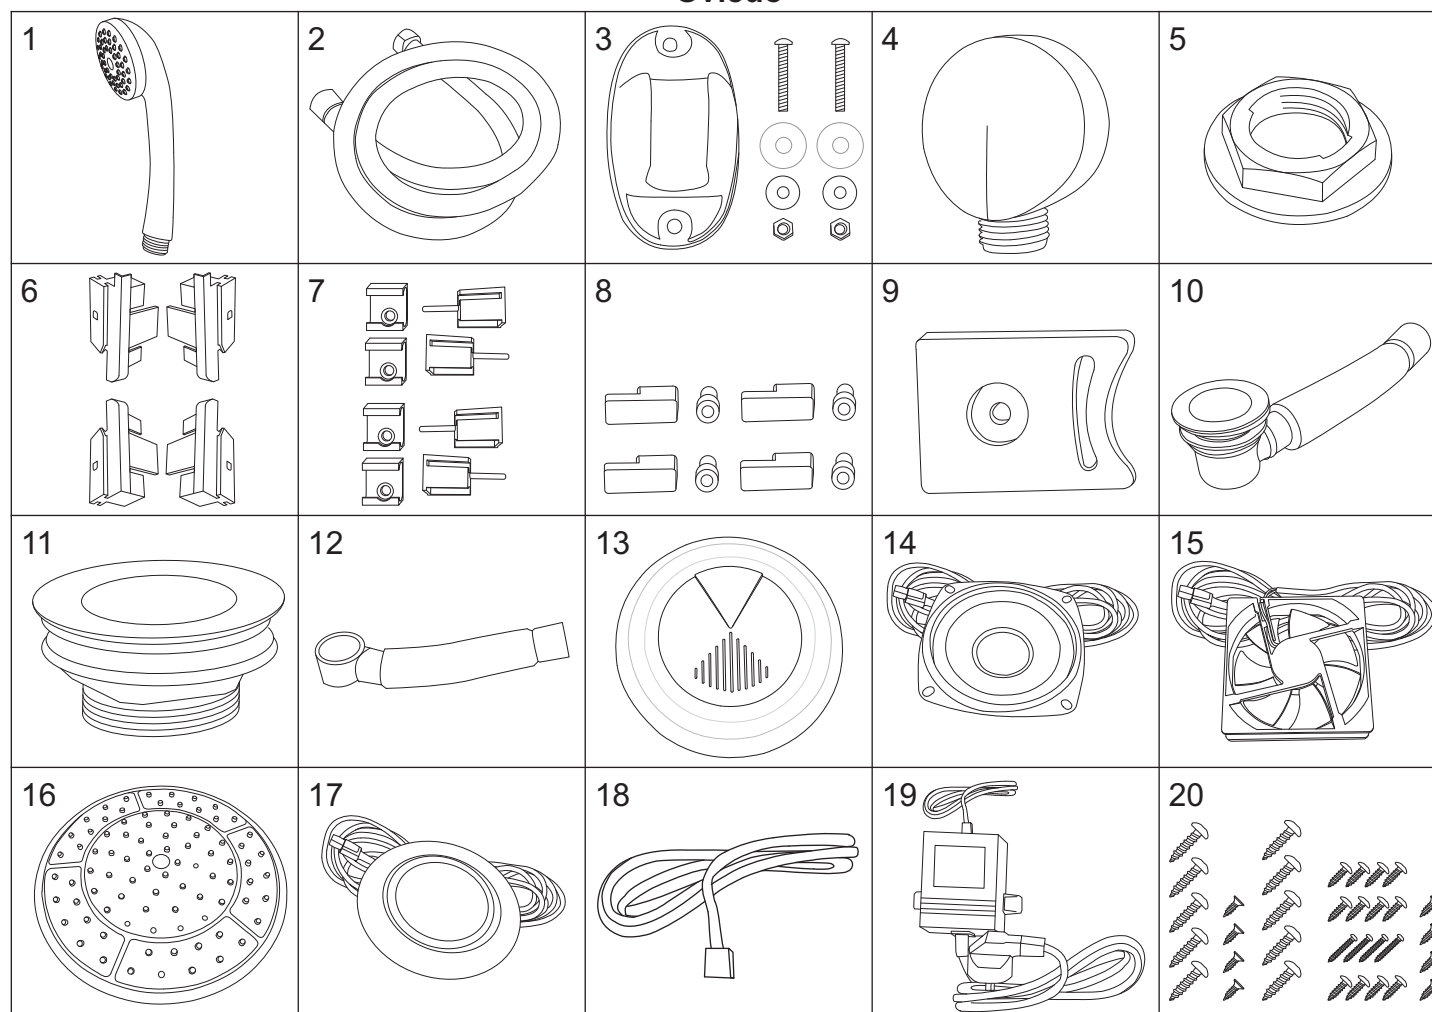

## Owiedo

numer	symbol	nazwa części	grupa cenowa	uwagi
1	601010011	panel sterujący	N	
2	502010004	uchwyt panelu sterującego	C	
3	106010010	bateria kompletna	N	rozstaw 100
4	103010001	głowica mieszacza - 40 mm	G	
5	103020012	głowica przełącznika funkcji	G	średnica 33 (34,5), wysokość 74 (77)
6	101030033	uchwyt głowicy mieszacza	E	
7	101030034	uchwyt przełącznika funkcji	E	
8	102020016	rozeta głowicy mieszacza	C	
9	102020026	rozeta przełącznika funkcji	C	
10	102040018	osłona głowicy mieszacza	C	
11	105010006	dysza masażowa przelotowa	D	
12	105010007	dysza masażowa końcowa	D	
13	102050006	kolanko węża połączeniowego - tworzywo	B	
14	102060001	opaska zaciskowa	B	
15	102030049	wąż połączeniowy	F	szt. = 150 cm
16	104020086	uszczelka 1/2"	A	
17	502010028	nakładka panelu natryskowego	D	
18	702010091	rolka górna	E	średnica kółka 23
19	702010092	rolka dolna	E	średnica kółka 23
20	702020031	uchwyt drzwi	E	

## Owiedo

numer	symbol	nazwa części	grupa cenowa	uwagi
1	105010121	słuchawka natryskowa	E	
2	105020007	wąż natryskowy	E	1/2" x 1/2" L1200
3	105030022	uchwyt słuchawki	D	rozstaw otworów 60
4	102050005	przyłącze węża natryskowego	C	
5	701020002	nakrętka 1/2" z kołnierzem - tworzywo	A	
6	202010028	łącznik profilu poziomego - komplet	G	
7	202010029	blokada profilu poziomego - komplet	H	
8	702020054	uchwyt szyby stałej - komplet	E	
9	702010003	odbojnik	B	
10	105050005	drenaż	H	
11	105050036	korek	E	
12	105050038	rura odpływowa	F	
13	802010002	osłona głośnika/wentylatora	E	
14	604030002	głośnik	H	długość przewodu 110 cm
15	604020002	wentylator	G	długość przewodu 110 cm
16	105010011	deszczownica	I	
17	604010020	lampa LED	G	długość przewodu 10 cm
18	604040001	przedłużacz lampy LED	B	długość przewodu 120 cm
19	603010002	zasilacz	I	
20	701010082	komplet wkrętów do montażu kabiny	E	rysunek poglądowy