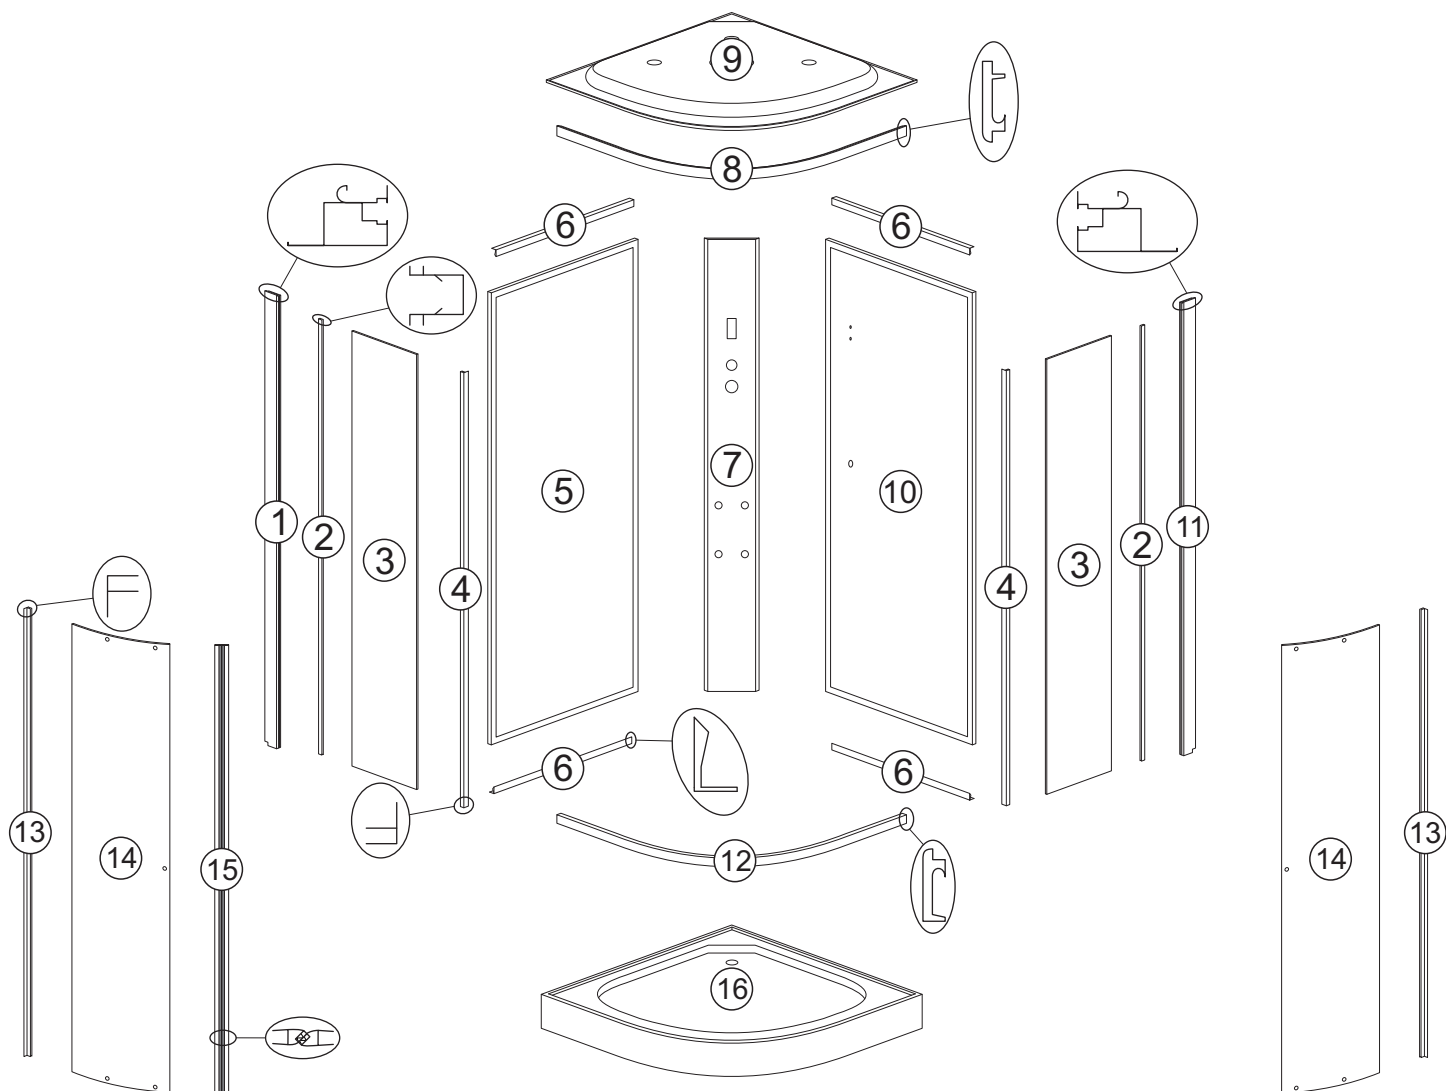

# OVIEDO

**Oviedo 80**

numer	symbol	nazwa części	grupa cenowa*	uwagi
1	201020187	profil boczny lewy	J	
2	104020255	uszczelka „U”	F	
3	301010245	szyba przednia stała	M	wymiary 276 x 1820 x 4
4	104020308	uszczelka „F” szyby przedniej	F	
5	301030129	ścianka tylna lewa	P	wymiary 563 x 1890 x 25
6	201030007	profil montażowy ścianki tylnej	H	
7	501020057	panel natryskowy - korpus	L	wymaga potwierdzenia dostępności
8	201010174	profil poziomy górny	J	
9	801020044	daszek - korpus	K	wymaga potwierdzenia dostępności
10	301030130	ścianka tylna prawa	P	wymiary 563 x 1890 x 25
11	201020188	profil boczny prawy	J	
12	201010175	profil poziomy dolny	J	
13	104020309	uszczelka „F” drzwi	F	
14	301020218	szyba drzwiowa	M	wymiary 330 x 1860, grubość szkła 4
15	104020310	uszczelka magnetyczna - kpl.	H	
16	401010130	brodzik	R	wymaga potwierdzenia dostępności

### Owiedo 90

numer	symbol	nazwa części	grupa cenowa*	uwagi
1	201020187	profil boczny lewy	J	
2	104020255	uszczelka „U”	F	
3	301010246	szyba przednia stała	M	wymiary 310 x 1820 x 4
4	104020308	uszczelka „F” szyby przedniej	F	
5	301030131	ścianka tylna lewa	P	wymiary 663 x 1890 x 25
6	201030008	profil montażowy ścianki tylnej	H	
7	501020057	panel natryskowy - korpus	L	wymaga potwierdzenia dostępności
8	201010176	profil poziomy górny	J	
9	801020045	daszek - korpus	K	wymaga potwierdzenia dostępności
10	301030132	ścianka tylna prawa	P	wymiary 663 x 1890 x 25
11	201020188	profil boczny prawy	J	
12	201010177	profil poziomy dolny	J	
13	104020309	uszczelka „F” drzwi	F	
14	301020219	szyba drzwiowa	M	wymiary 383 x 1860, grubość szkła 4
15	104020310	uszczelka magnetyczna - kpl.	H	
16	401010131	brodzik	R	wymaga potwierdzenia dostępności
* - cena za 1 szt.				