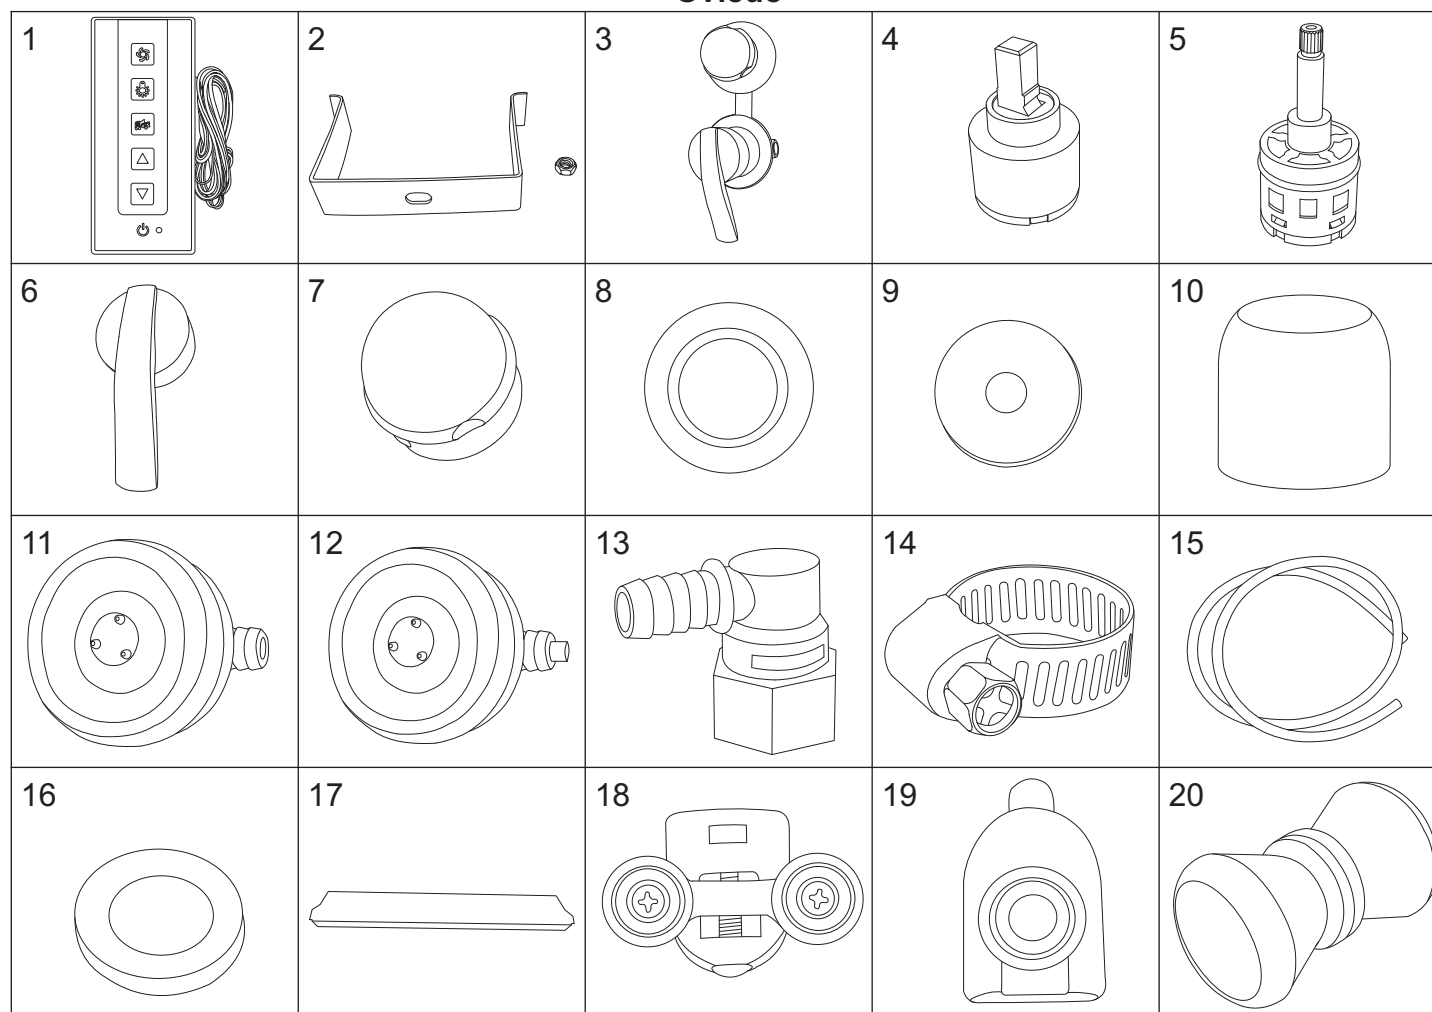

Owiedo

numer	symbol	nazwa części	grupa cenowa	uwagi
1	601010011	panel sterujący	N	
2	502010004	uchwyt panelu sterującego	C	
3	106010010	bateria kompletna	N	rozstaw 100
4	103010001	głowica mieszacza - 40 mm	G	
5	103020012	głowica przełącznika funkcji	G	średnica 33 (34,5), wysokość 74 (77)
6	101030033	uchwyt głowicy mieszacza	E	
7	101030034	uchwyt przełącznika funkcji	E	
8	102020016	rozeta głowicy mieszacza	C	
9	102020026	rozeta przełącznika funkcji	C	
10	102040018	osłona głowicy mieszacza	C	
11	105010006	dysza masażowa przelotowa	D	
12	105010007	dysza masażowa końcowa	D	
13	102050006	kolanko węża połączeniowego - tworzywo	B	
14	102060001	opaska zaciskowa	B	
15	102030049	wąż połączeniowy	F	szt. = 150 cm
16	104020086	uszczelka 1/2"	A	
17	502010028	nakładka panelu natryskowego	D	
18	702010091	rolka górna	E	średnica kółka 23
19	702010092	rolka dolna	E	średnica kółka 23
20	702020031	uchwyt drzwi	E