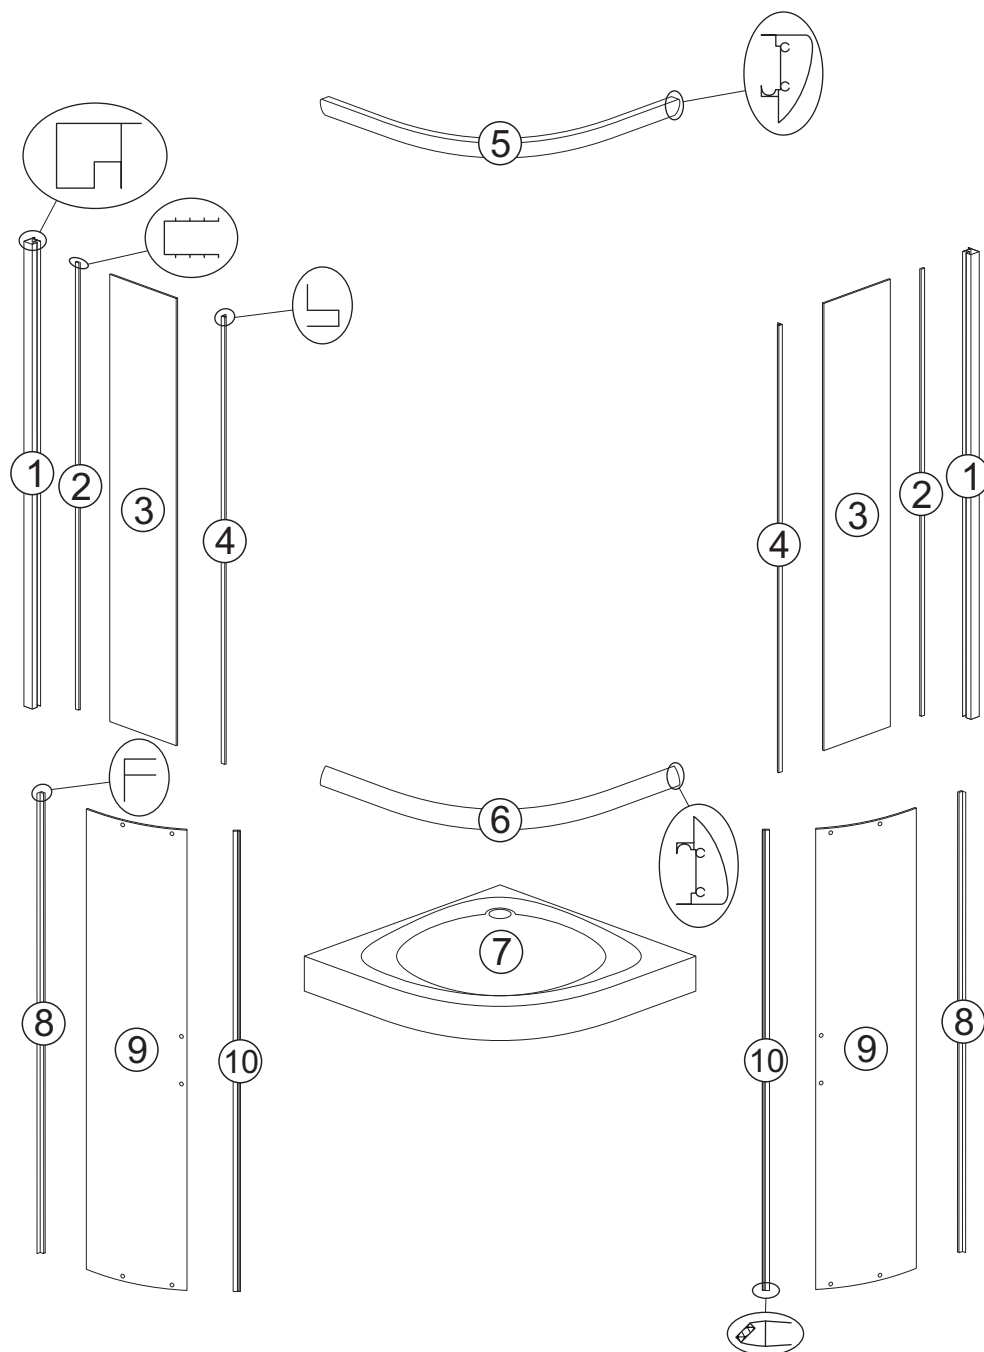

ELSA

Elsa 80

numer	symbol	nazwa części	grupa cenowa*	uwagi
1	201020056	profil boczny	I	
2	104020078	uszczelka „U”	F	
3	301010066	szyba stała	L	wymiary 1730 x 260 x 4
4	104020079	uszczelka „F” szyby stałej	F	
5	201010065	profil poziomy górny	I	
6	201010066	profil poziomy dolny	I	
7	401010080	brodzik	P	
8	104020080	uszczelka „F” drzwi	F	
9	301020053	szyba drzwiowa	L	wymiary 1775 x 355, grubość szkła 4
10	104020081	uszczelka magnetyczna	G	

* - cena za 1 szt.

Elsa 90

numer	symbol	nazwa części	grupa cenowa*	uwagi
1	201020056	profil boczny	I	
2	104020078	uszczelka „U”	F	
3	301010067	szyba stała	L	wymiary 1730 x 355 x 4
4	104020079	uszczelka „F” szyby stałej	F	
5	201010067	profil poziomy górny	I	
6	201010068	profil poziomy dolny	I	
7	401010081	brodzik	P	
8	104020080	uszczelka „F” drzwi	F	
9	301020053	szyba drzwiowa	L	wymiary 1775 x 355, grubość szkła 4
10	104020081	uszczelka magnetyczna	G	

* - cena za 1 szt.

Elsa

numer	symbol	nazwa części	grupa cenowa	uwagi
1	701010024	zestaw wkrętów do montażu kabiny	G	
2	403010170	zestaw montażowy brodzika	E	
3	702010074	odbojnik	B	
4	702020002	uchwyt szyby stałej	A	
5	702010001	rolka górna	E	średnica kółka 23
6	702010002	rolka dolna	E	średnica kółka 23
7	702020051	uchwyt drzwi	E	rozstaw otworów 140
8	902010022	zestaw montażowy kabiny	M	rysunek poglądowy
9				
10				
11				
12				
13				
14				
15				
16				
17				
18				
19				
20				

Elsa - paczki - wymaga potwierdzenia dostępności

symbol	nazwa części	grupa cenowa	uwagi
8006059075481085860202	paczka 2/2 Elsa 80	S	szyby, profile pionowe, uszczelki, zestaw montażowy
8006059075481085930202	paczka 2/2 Elsa 90	S	szyby, profile pionowe, uszczelki, zestaw montażowy