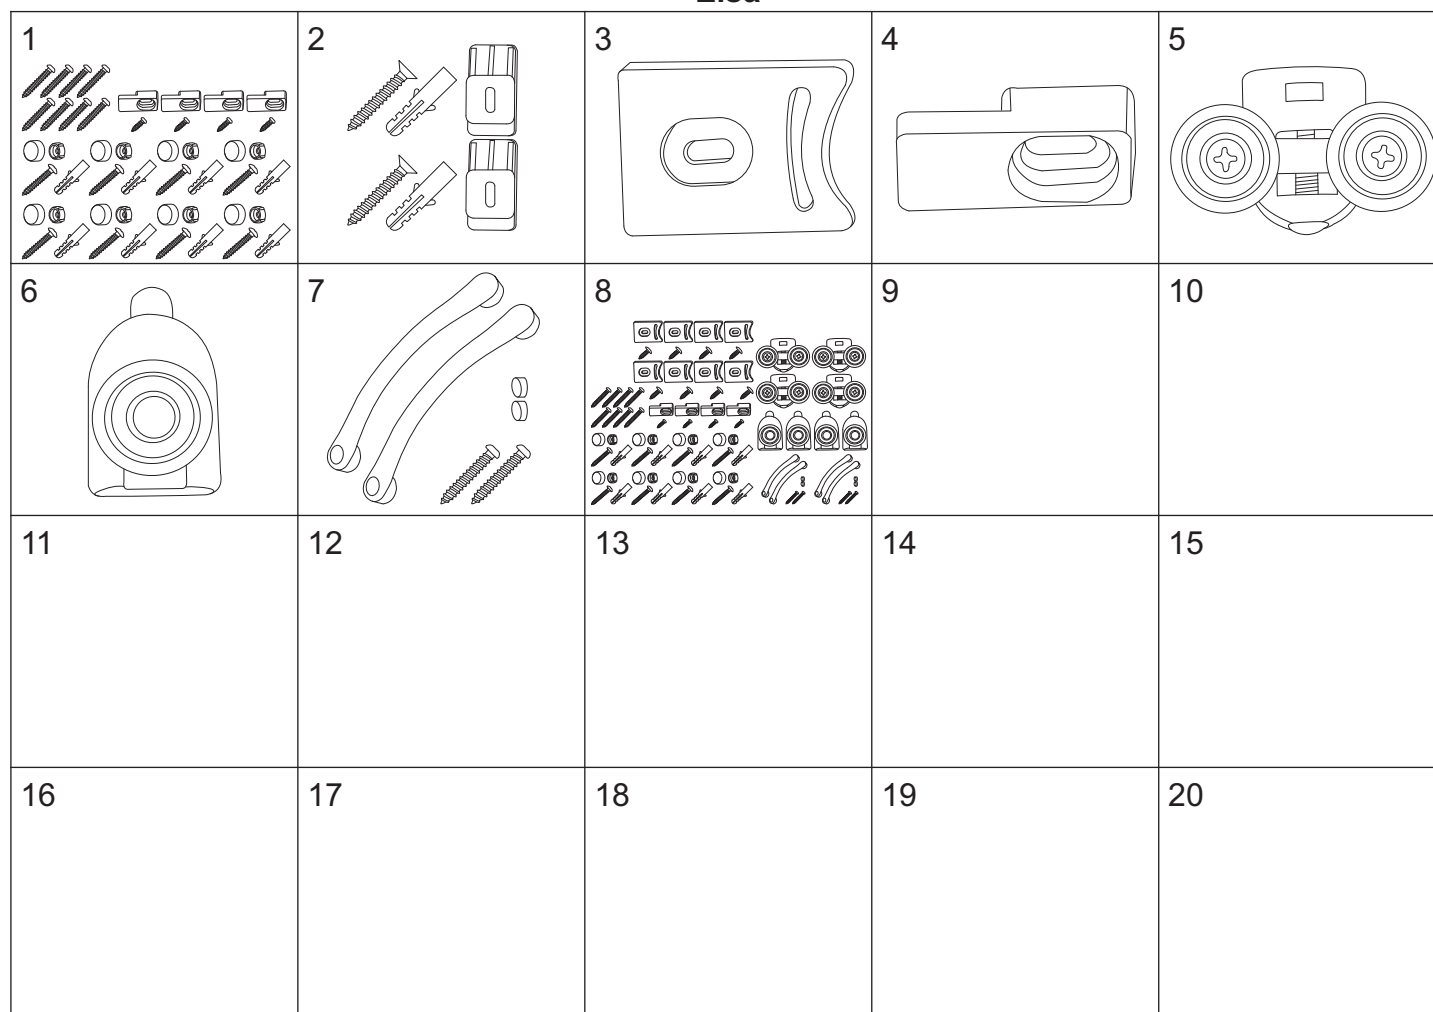

ELSA

Elsa 80

numer	symbol	nazwa części	grupa cenowa*	uwagi
1	201020056	profil boczny	I	
2	104020078	uszczelka „U”	F	
3	301010066	szyba stała	L	wymiary 1730 x 260 x 4
4	104020079	uszczelka „F” szyby stałej	F	
5	201010065	profil poziomy górny	I	
6	201010066	profil poziomy dolny	I	
7	401010080	brodzik	P	
8	104020080	uszczelka „F” drzwi	F	
9	301020053	szyba drzwiowa	L	wymiary 1775 x 355, grubość szkła 4
10	104020081	uszczelka magnetyczna	G	

* - cena za 1 szt.

Elsa 90

numer	symbol	nazwa części	grupa cenowa*	uwagi
1	201020056	profil boczny	I	
2	104020078	uszczelka „U”	F	
3	301010067	szyba stała	L	wymiary 1730 x 355 x 4
4	104020079	uszczelka „F” szyby stałej	F	
5	201010067	profil poziomy górny	I	
6	201010068	profil poziomy dolny	I	
7	401010081	brodzik	P	
8	104020080	uszczelka „F” drzwi	F	
9	301020053	szyba drzwiowa	L	wymiary 1775 x 355, grubość szkła 4
10	104020081	uszczelka magnetyczna	G	

* - cena za 1 szt.

Elsa

numer	symbol	nazwa części	grupa cenowa	uwagi
1	701010024	zestaw wkrętów do montażu kabiny	G	
2	403010170	zestaw montażowy brodzika	E	
3	702010074	odbojnik	B	
4	702020002	uchwyt szyby stałej	A	
5	702010001	rolka górna	E	średnica kółka 23
6	702010002	rolka dolna	E	średnica kółka 23
7	702020051	uchwyt drzwi	E	rozstaw otworów 140
8	902010022	zestaw montażowy kabiny	M	rysunek poglądowy
9				
10				
11				
12				
13				
14				
15				
16				
17				
18				
19				
20				