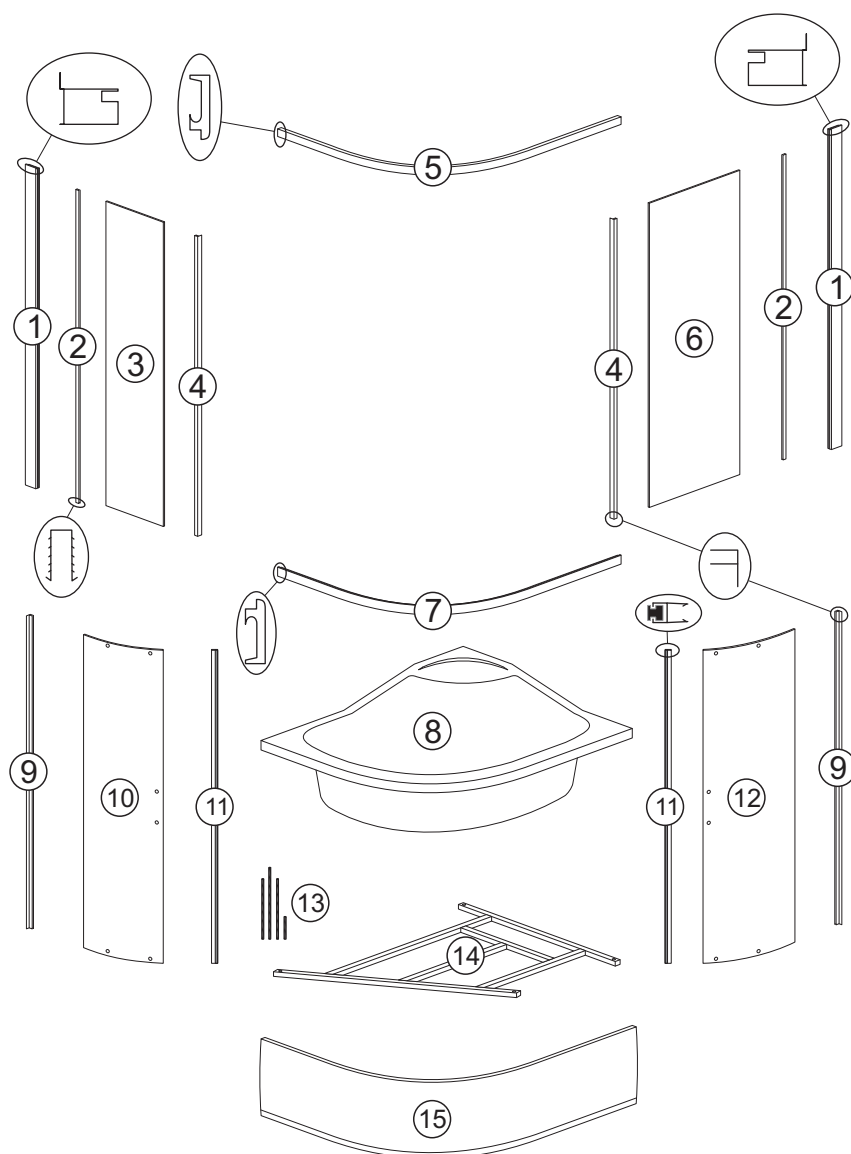

Katia

Katia 100x80 G P

numer	symbol	nazwa części	grupa cenowa*	uwagi
1	201020164	profil boczny	I	
2	104020300	uszczelka „U”	F	
3	301010234	mała szyba stała	L	wymiary 1583 x 270 x 5
4	104020260	uszczelka „F” szyby stałej	F	
5	201010171	profil poziomy górny	J	
6	301010233	duża szyba stała	M	wymiary 1583 x 450 x 5
7	201010172	profil poziomy dolny	J	
8	401020206	skorupa brodzika	P	wymaga potwierdzenia dostępności
9	104020261	uszczelka „F” szyby drzwiowej	F	
10	301020210	mała szyba drzwiowa	M	wymiary 1617 x 355, grubość szkła 5
11	104020259	uszczelka magnetyczna	F	
12	301020209	duża szyba drzwiowa	M	wymiary 1617 x 380, grubość szkła 5
13	403010168	pręt M12 - komplet	H	
14	402010054	stelaż brodzika	I	
15	401020208	osłona brodzika	K	wymaga potwierdzenia dostępności

* - cena za 1 szt.