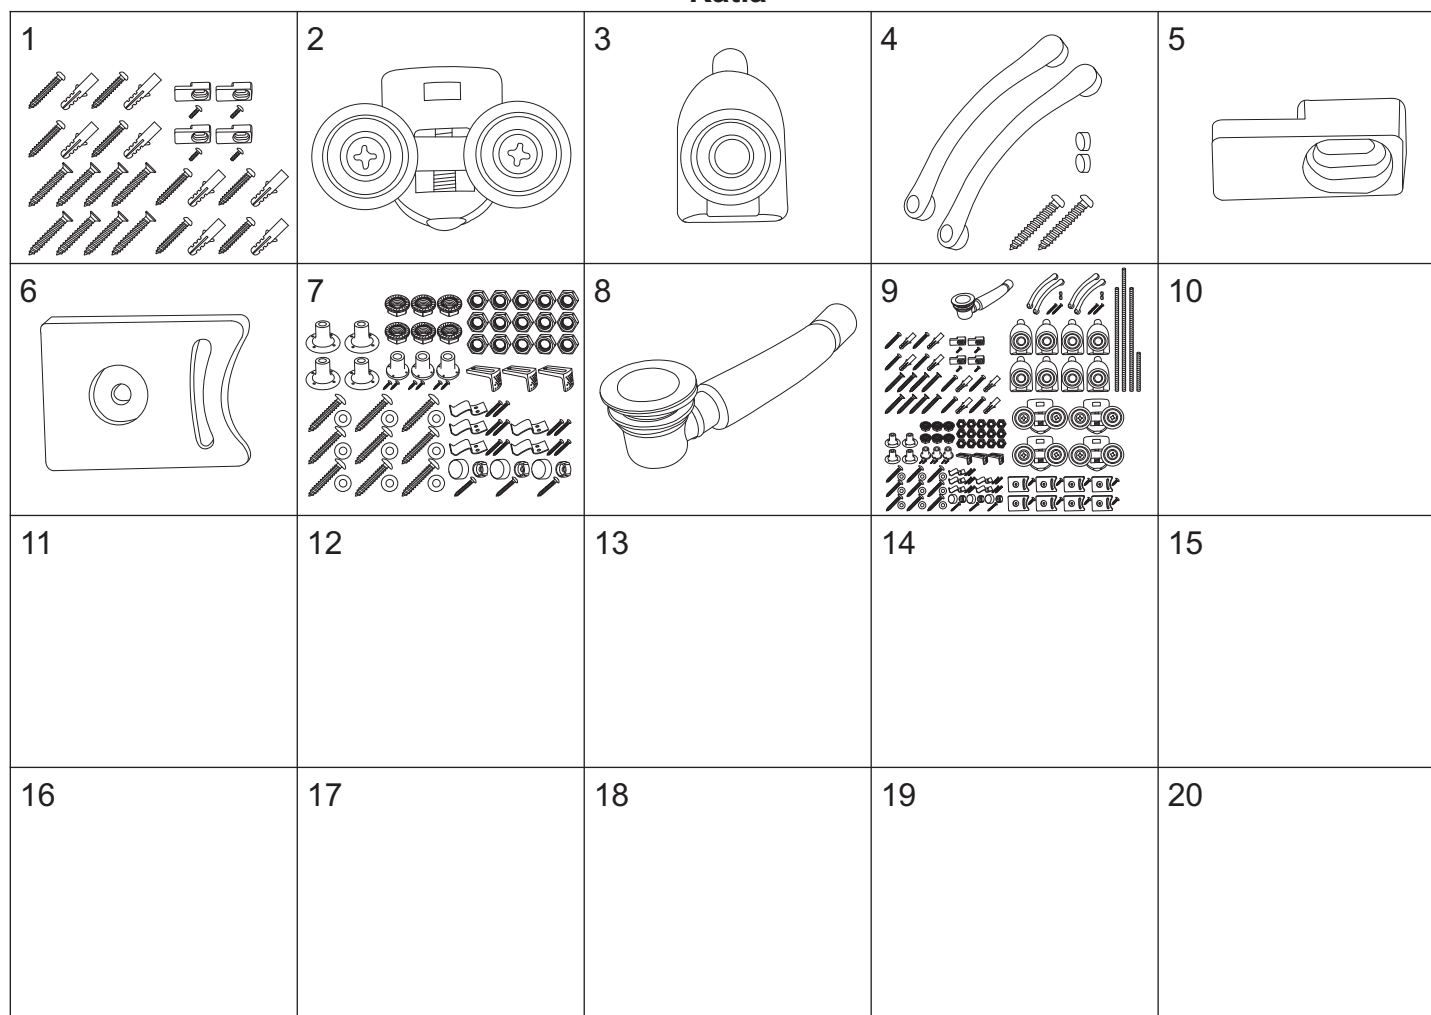

Katia

numer	symbol	nazwa części	grupa cenowa	uwagi
1	701010066	komplet wkrętów do montażu kabiny	F	
2	702010087	rolka górna	E	średnica kółka 25 mm
3	702010079	rolka dolna	E	średnica kółka 25 mm
4	702020012	uchwyt drzwi	E	rozstaw 145
5	702020013	uchwyt szyby stałej	A	szkło 5
6	702010003	odbojnik	B	
7	403010167	zestaw montażowy brodzika	J	
8	105050010	drenaż	H	
9	902010089	zestaw montażowy kabiny	N	wymaga potwierdzenia dostępności
10				
11				
12				
13				
14				
15				
16				
17				
18				
19				
20