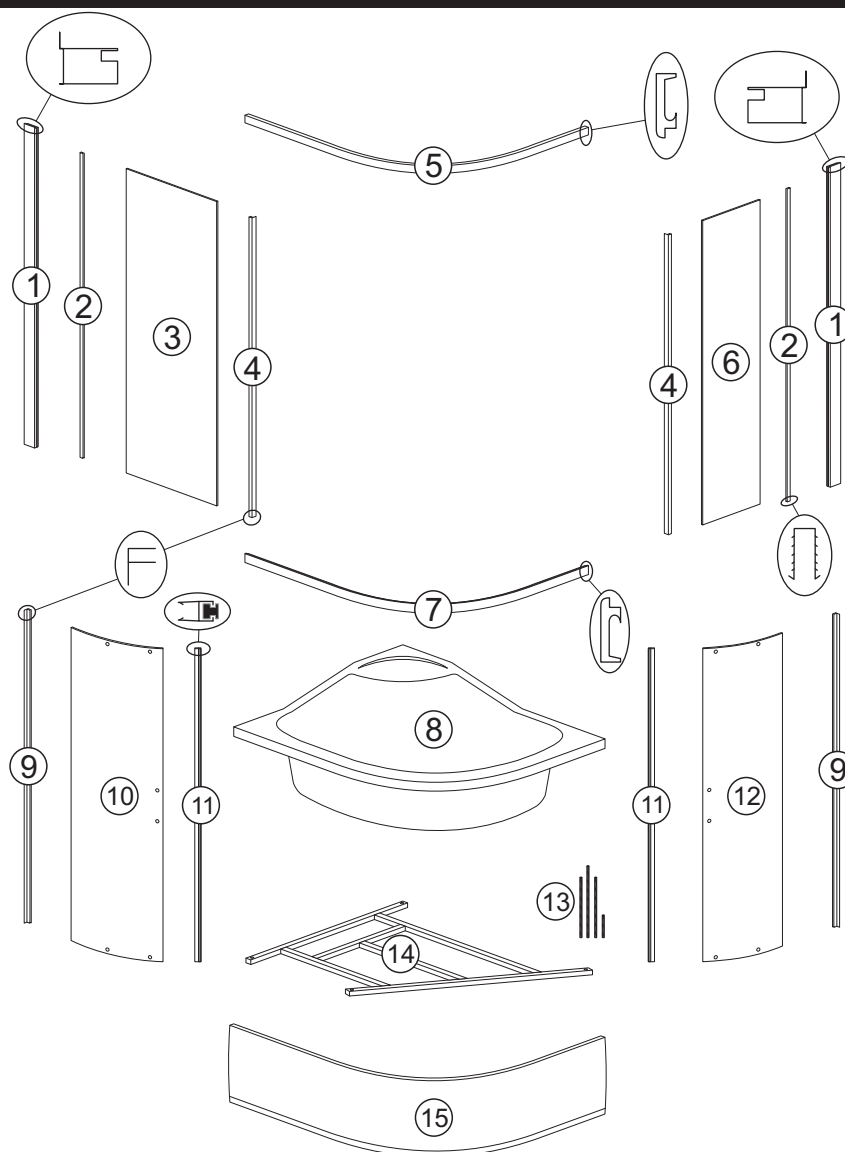

# KATIA

**Katia 100x80 G L**

numer	symbol	nazwa części	grupa cenowa*	uwagi
1	201020164	profil boczny	I	
2	104020300	uszczelka „U”	F	
3	301010233	duża szyba stała	M	wymiary 1583 x 450 x 5
4	104020260	uszczelka „F” szyby stałej	F	
5	201010169	profil poziomy górny	J	
6	301010234	mała szyba stała	L	wymiary 1583 x 270 x 5
7	201010170	profil poziomy dolny	J	
8	401020205	skorupa brodzika	P	wymaga potwierdzenia dostępności
9	104020261	uszczelka „F” drzwi	F	
10	301020209	duża szyba drzwiowa	M	wymiary 1617 x 380, grubość szkła 5
11	104020259	uszczelka magnetyczna	F	
12	301020210	mała szyba drzwiowa	M	wymiary 1617 x 355, grubość szkła 5
13	403010168	pręt M12 - komplet	H	
14	402010054	stelaż brodzika	I	
15	401020207	osłona brodzika	K	wymaga potwierdzenia dostępności

### Katia 100x80 TR L

numer	symbol	nazwa części	grupa cenowa*	uwagi
1	201020164	profil boczny	I	
2	104020300	uszczelka „U”	F	
3	301010235	duża szyba stała	M	wymiary 1583 x 450 x 5
4	104020260	uszczelka „F” szyby stałej	F	
5	201010169	profil poziomy górny	J	
6	301010236	mała szyba stała	L	wymiary 1583 x 270 x 5
7	201010170	profil poziomy dolny	J	
8	401020205	skorupa brodzika	P	wymaga potwierdzenia dostępności
9	104020261	uszczelka „F” drzwi	F	
10	301020211	duża szyba drzwiowa	M	wymiary 1617 x 380, grubość szkła 5
11	104020259	uszczelka magnetyczna	F	
12	301020212	mała szyba drzwiowa	M	wymiary 1617 x 355, grubość szkła 5
13	403010168	pręt M12 - komplet	H	
14	402010054	stelaż brodzika	I	
15	401020207	osłona brodzika	K	wymaga potwierdzenia dostępności
* - cena za 1 szt.				