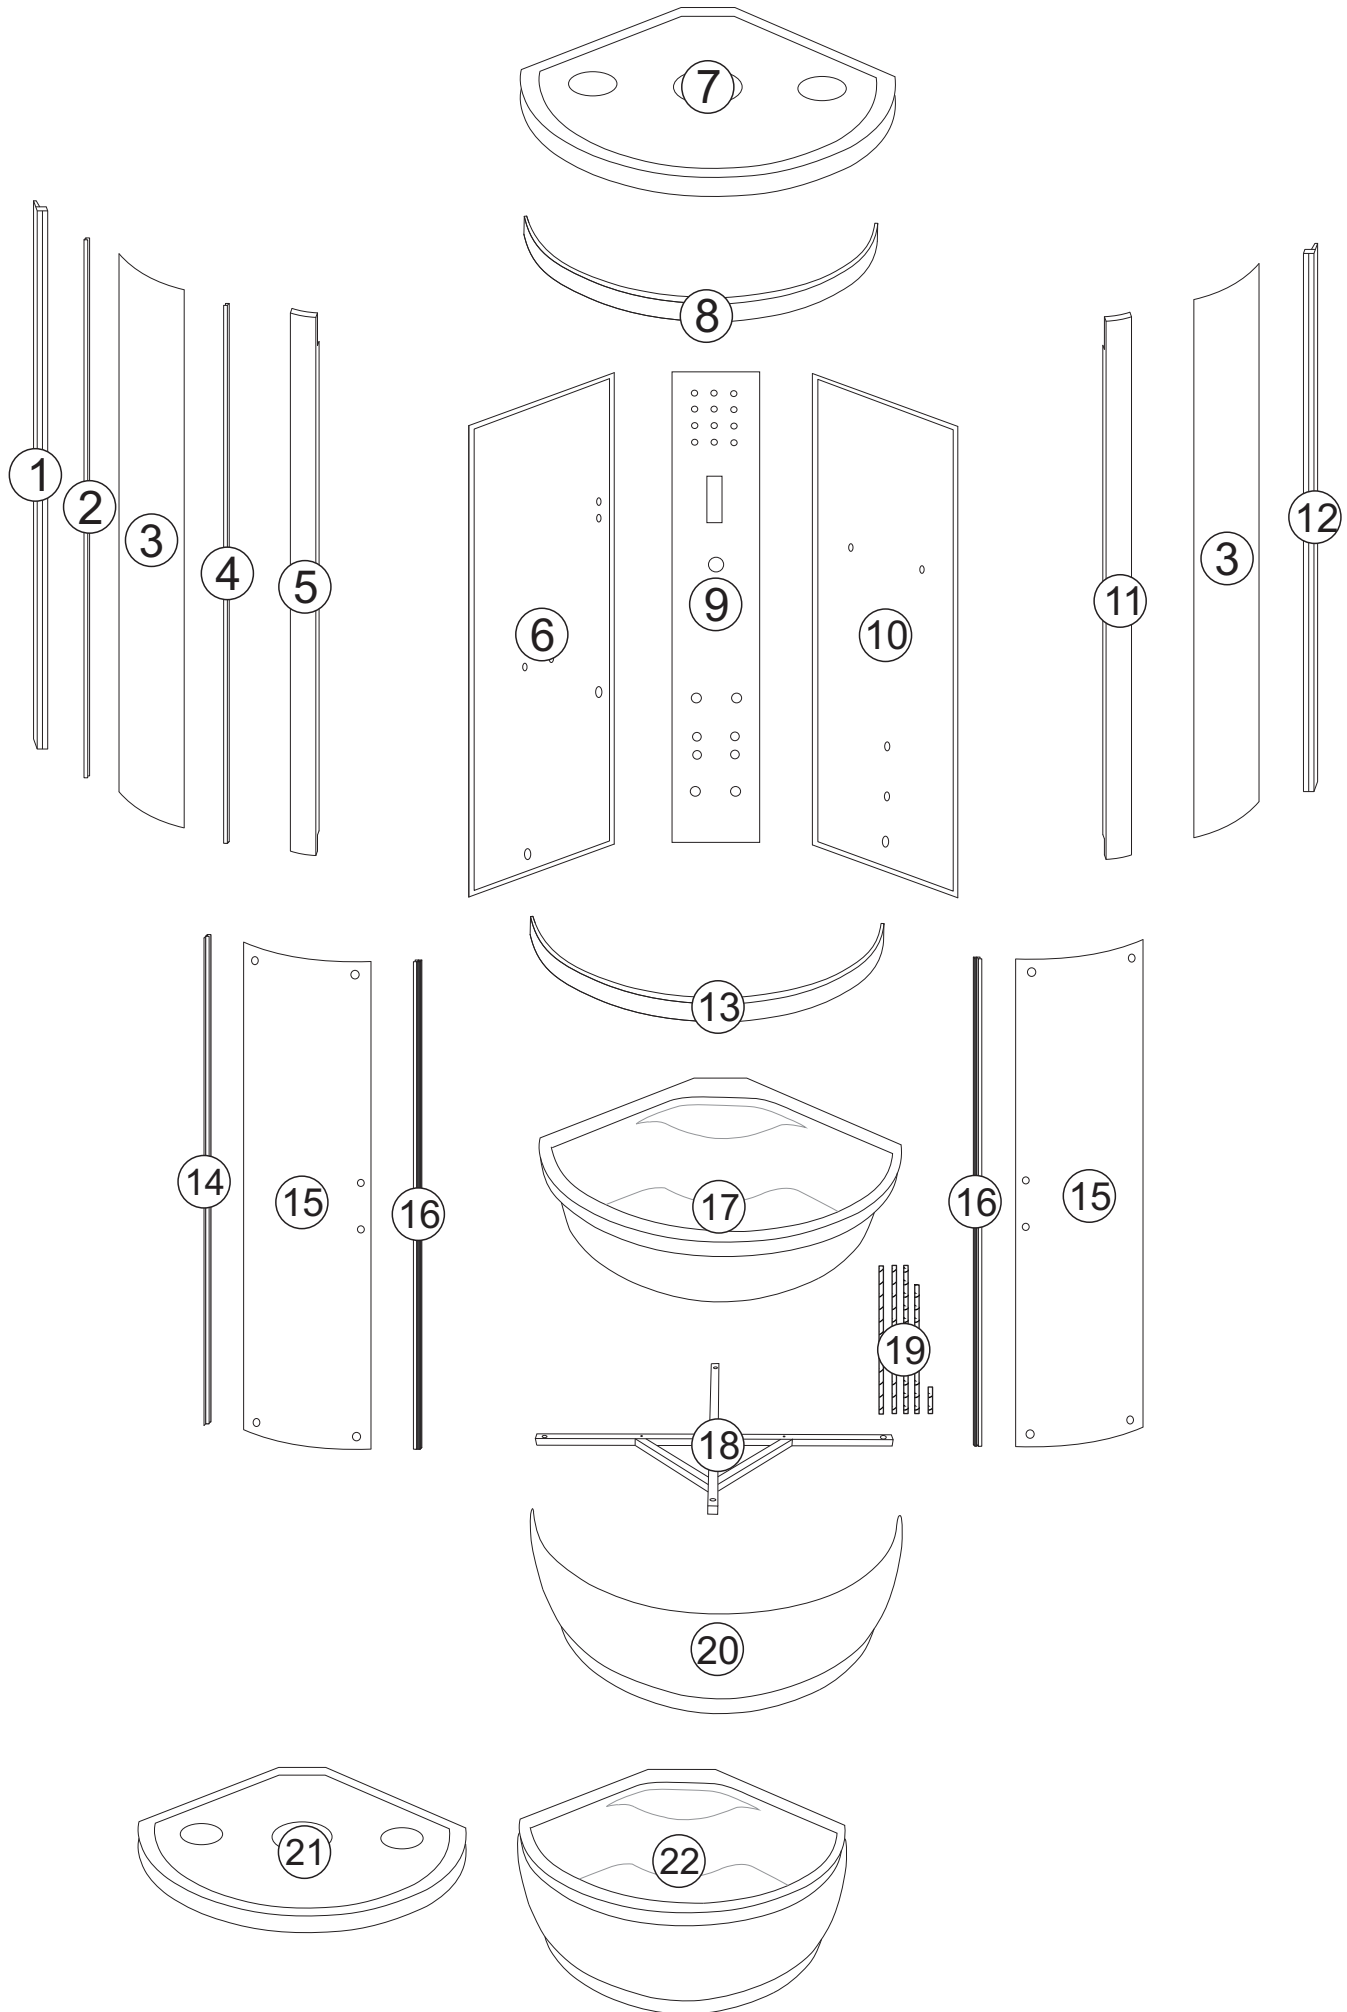

Claire 90 Duo

Claire 90 Duo

numer	symbol	nazwa części	grupa cenowa	uwagi
1	201020044	profil boczny lewy	I	
2	104020063	gruba uszczelka o przekroju „U”	F	
3	301010055	szyba przednia stała	M	wymiary 1565 x 280, grubość szkła 5
4	104020064	cienka uszczelka o przekroju „U”	F	
5	201020045	profil frontowy lewy	I	
6	301030037	ścianka tylna lewa	O	wymiary 1550 x 570
7	801020037	daszek - korpus	K	wymaga potwierdzenia dostępności
8	201010043	profil poziomy górny	J	
9	501010039	panel natryskowy - korpus + LED	L	wys. 1545, wymaga potwierdzenia dostępności
10	301030038	ścianka tylna prawa	O	wymiary 1550 x 570
11	201020046	profil frontowy prawy	I	
12	201020047	profil boczny prawy	I	
13	201010044	profil poziomy dolny	I	
14	104020065	uszczelka piórowa szyby drzwiowej	F	
15	301020038	szyba drzwiowa	M	wymiary 1533 x 380, grubość szkła 5
16	104020066	uszczelka magnetyczna	H	
17	401020175	skorupa brodzika	P	wymaga potwierdzenia dostępności
18	402010032	stelaż brodzika	I	
19	403010126	pręt M12 - komplet Claire 90 Duo	I	
20	401020176	osłona brodzika	M	wymaga potwierdzenia dostępności
21	801010044	daszek kompletny	N	wymaga potwierdzenia dostępności
22	401010115	brodzik kompletny	S	wymaga potwierdzenia dostępności