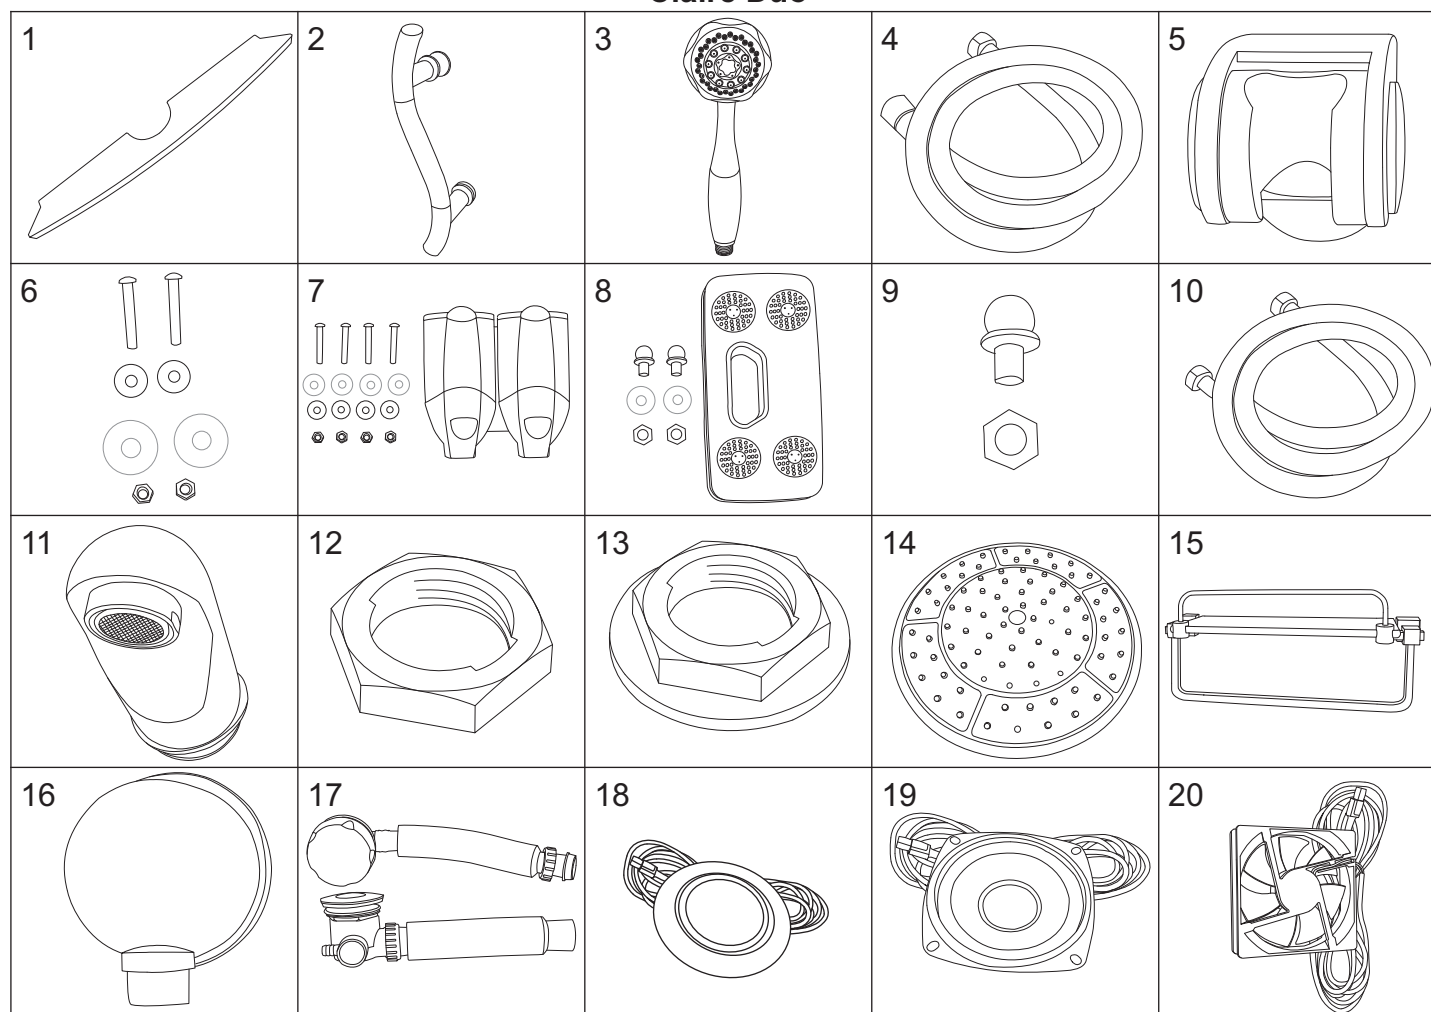

Claire Duo

numer	symbol	nazwa części	grupa cenowa	uwagi
1	502010014	nakładka panelu natryskowego	D	
2	702020016	uchwyt drzwi	G	rozstaw otworów 145
3	105010027	słuchawka natryskowa	G	
4	105020004	wąż natryskowy	E	1/2" x 1/2" L1500
5	105030018	uchwyt słuchawki	E	
6	701020005	śruby uchwyty słuchawki	A	
7	703010008	dozowniki	I	
8	105010012	masażer	H	
9	105030010	uchwyt masażera	B	
10	105020006	wąż masażera	E	
11	101020017	wylewka	G	
12	701020003	nakrętka 1/2" - tworzywo	A	
13	701020002	nakrętka 1/2" z kołnierzem - tworzywo	A	
14	105010011	deszczownica	I	
15	703010009	półka	H	
16	102050013	przyłącze węża natryskowego	C	
17	105050009	drenaż	I	
18	604010002	halogen	H	przewód 10 cm
19	604030001	głośnik	H	przewód 20 cm
20	604020001	wentylator	G	przewód 20 cm