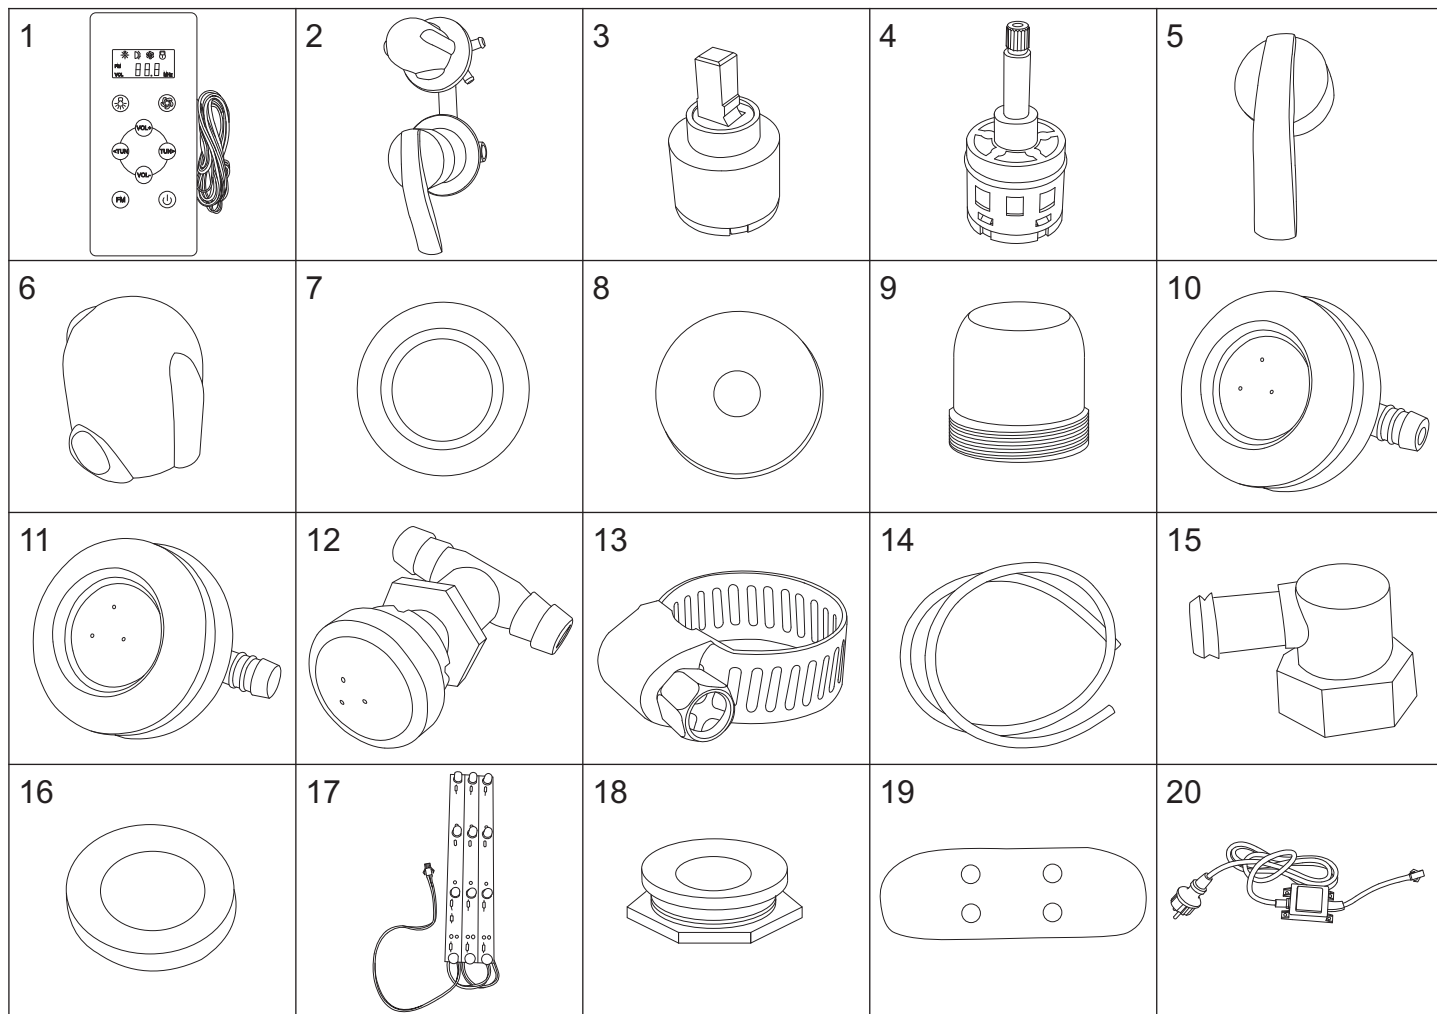

Claire Duo

numer	symbol	nazwa części	grupa cenowa	uwagi
1	601010006	panel sterujący	O	
2	106010006	bateria kompletna	N	rozstaw 140
3	103010001	głowica mieszacza - 40 mm	G	
4	103020011	głowica przełącznika funkcji	G	średnica 36 (37), wysokość 78 (81)
5	101030029	uchwyt mieszacza	F	
6	101030030	uchwyt przełącznika funkcji	F	
7	102020022	rozeta mieszacza	D	
8	102020023	rozeta przełącznika funkcji	D	
9	102040016	osłona głowicy mieszacza	D	
10	105010023	dysza masażowa przelotowa	D	
11	105010024	dysza masażowa końcowa	D	
12	105010025	dysza masażowa oparcia	C	
13	102060001	opaska zaciskowa	B	
14	102030049	wąż połączeniowy	G	1 szt. = 150 cm
15	102050007	kolanko węża połączeniowego - mosiądz	N	
16	104020050	uszczelka nakrętki 1/2"	A	
17	604010007	oświetlenie LED - panel natryskowy	H	
18	502010013	klosz LED - panel natryskowy	B	
19	503010003	oparcie panelu	G	
20	603010003	zasilacz	I