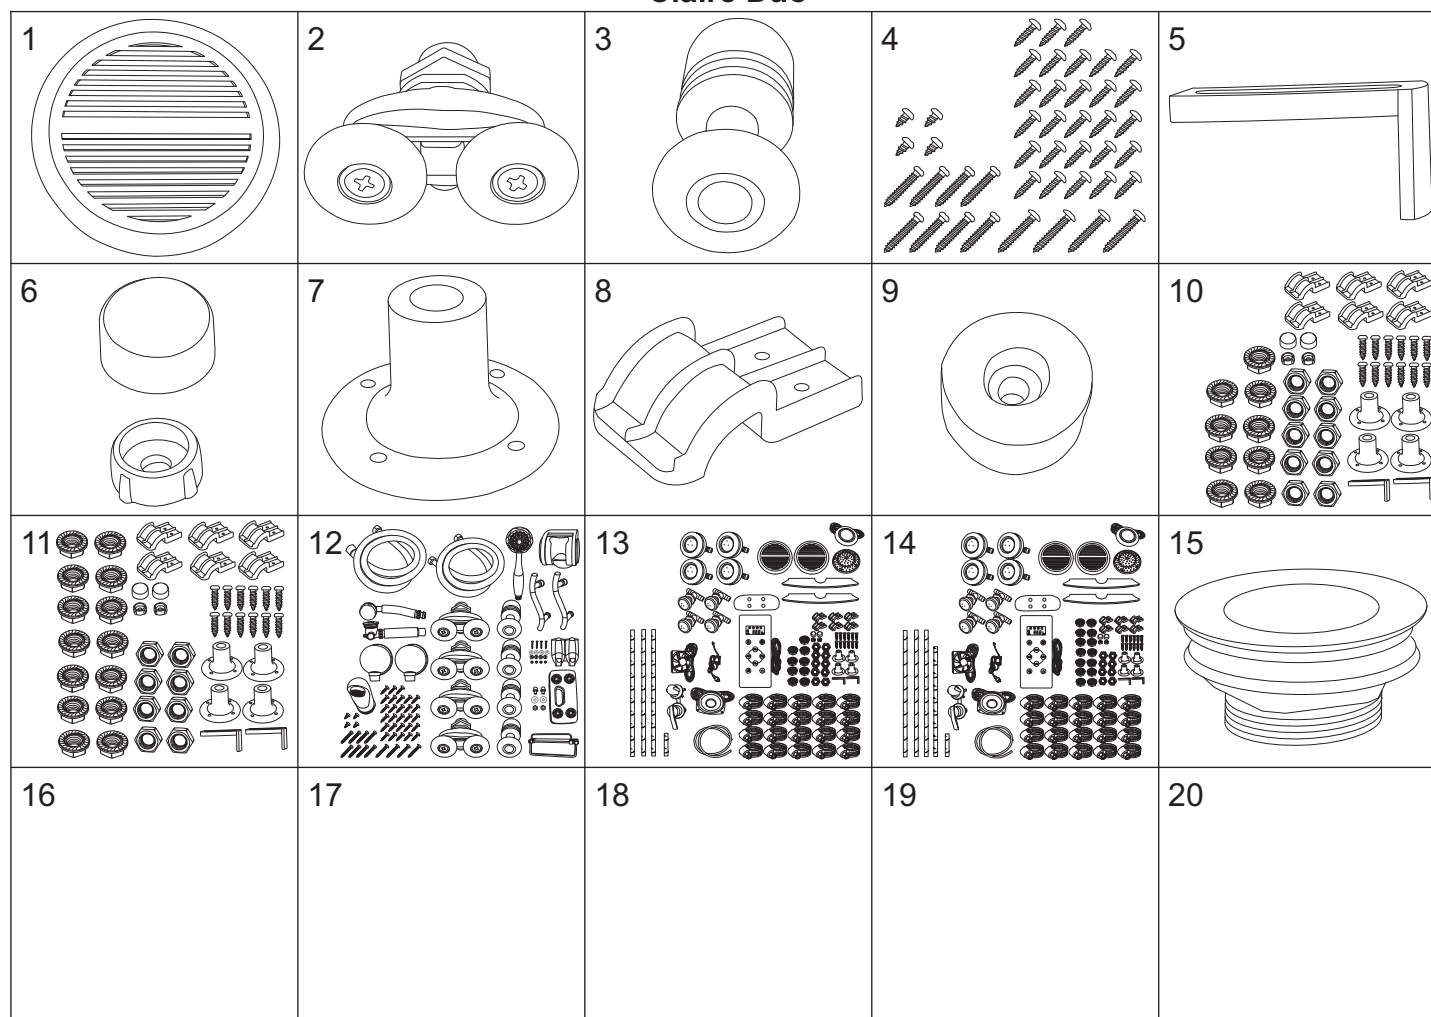

Claire Duo

numer	symbol	nazwa części	grupa cenowa	uwagi
1	802010008	osłona głośnika/wentylatora	C	
2	702010022	rolka górna	E	średnica kółka 25
3	702010023	rolka dolna	D	średnica kółka 25
4	701010019	zestaw wkrętów do montażu kabiny	F	
5	403010009	uchwyt osłony	B	
6	403010006	zaślepka osłony	A	
7	403010034	stopka	B	średnica 38
8	403010022	zatrzask osłony	B	
9	702010017	odbojnik	B	
10	403010122	zestaw montażowy brodzika - wersja 80	I	bez prętów M12; rysunek poglądowy
11	403010123	zestaw montażowy brodzika - wersja 90	I	bez prętów M12; rysunek poglądowy
12	902010077	zestaw montażowy kabiny	R	wymaga potwierdzenia dostępności
13	902010087	zestaw montażowy brodzika/dachu/panelu - wersja 80	S	wymaga potwierdzenia dostępności
14	902010088	zestaw montażowy brodzika/dachu/panelu - wersja 90	S	wymaga potwierdzenia dostępności
15	105050039	korek	F	
16				
17				
18				
19				
20