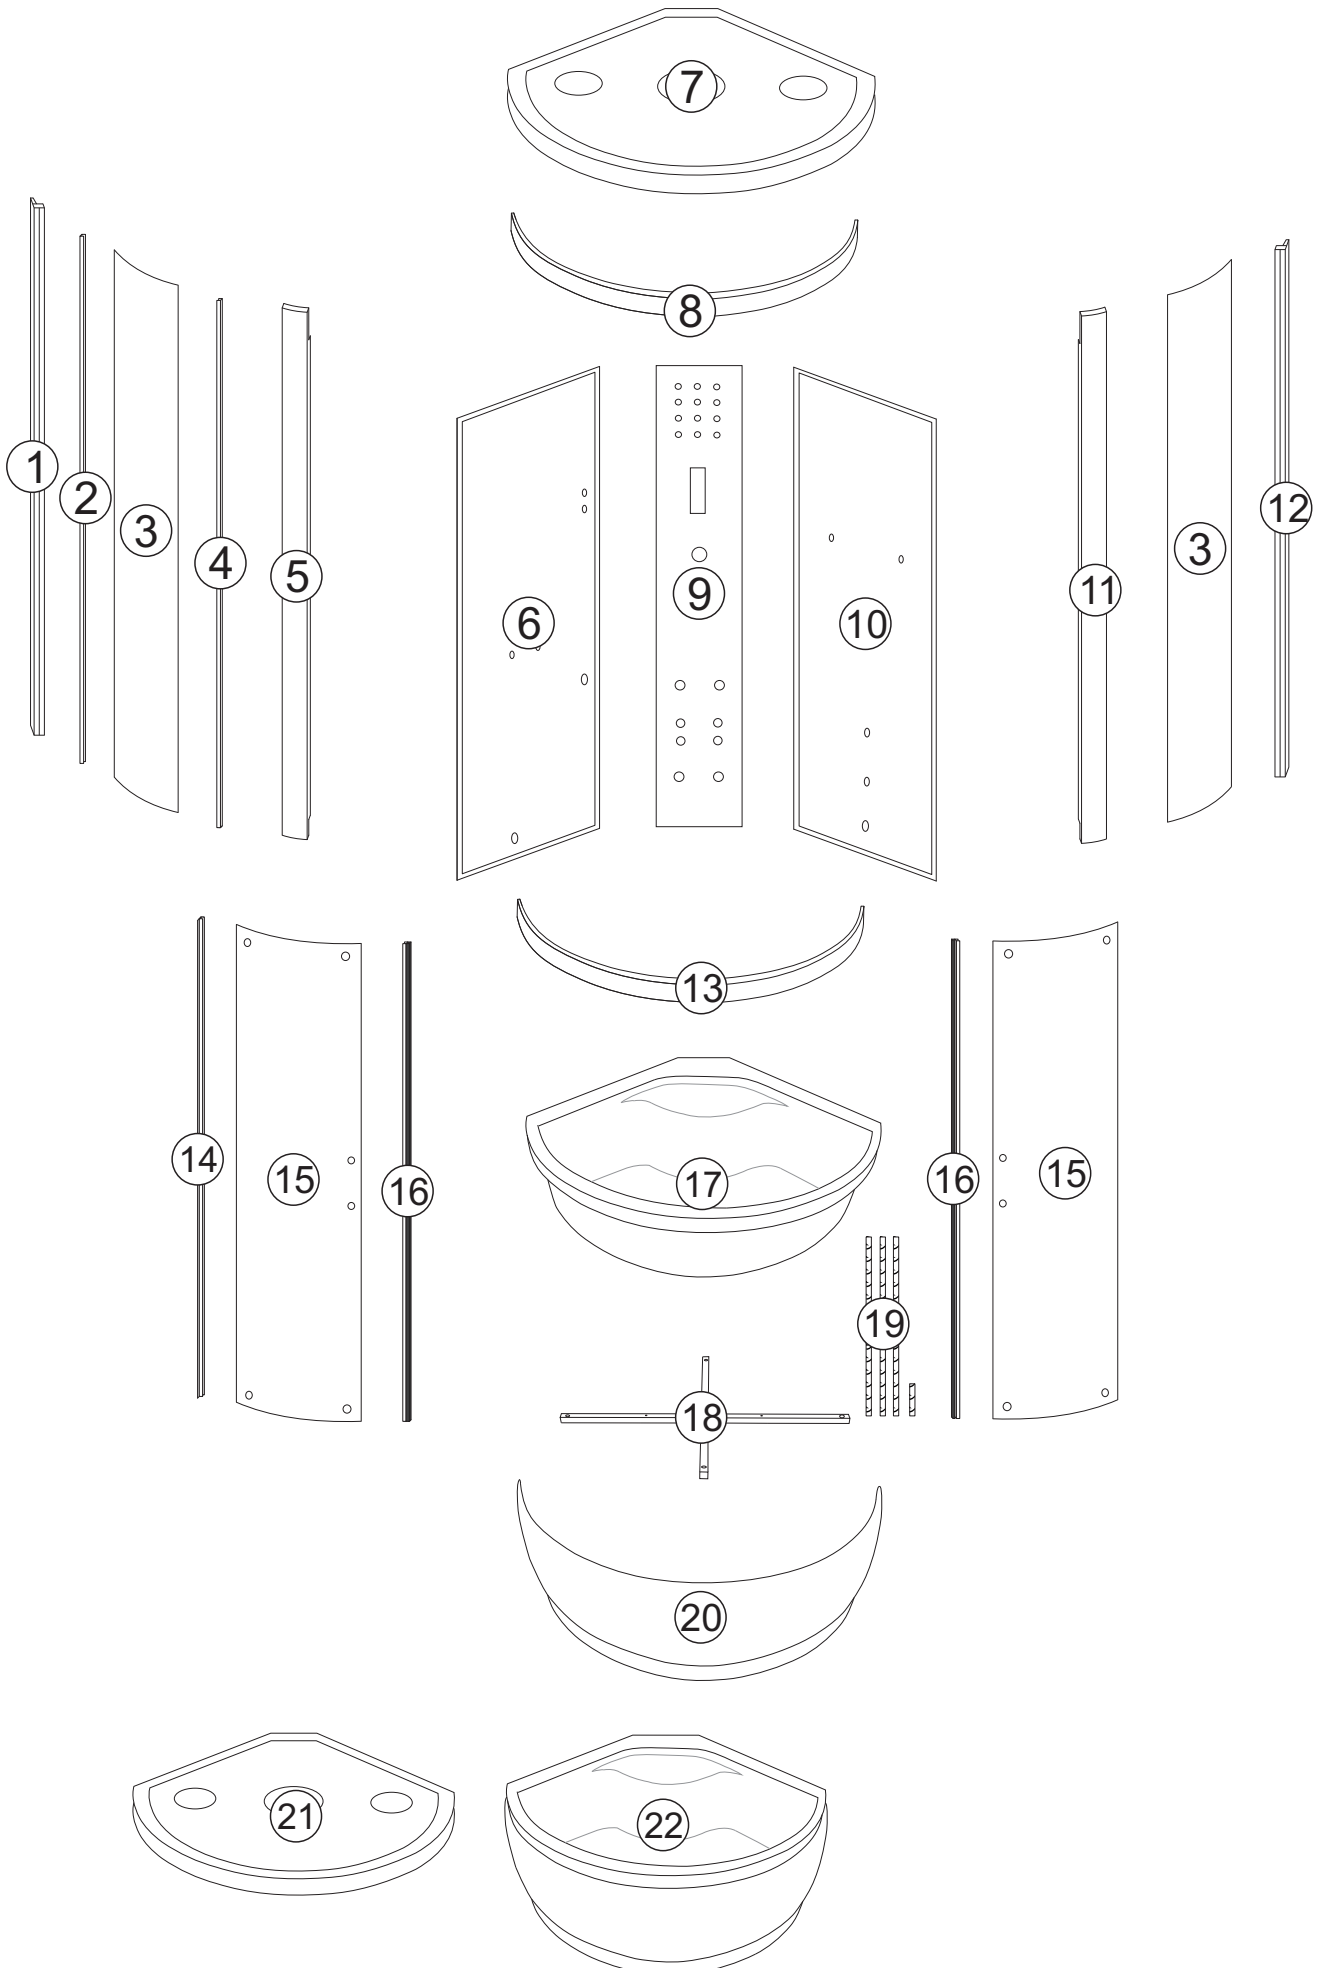

### Claire 80 Duo

numer	symbol	nazwa części	grupa cenowa	uwagi
1	201020040	profil boczny lewy	I	
2	104020059	gruba uszczelka o przekroju „U”	F	
3	301010054	szyba przednia stała	M	wymiary 238 x 1600, grubość szkła 5
4	104020060	cienka uszczelka o przekroju „U”	F	
5	201020041	profil frontowy lewy	I	
6	301030035	ścianka tylna lewa	O	wymiary 1580 x 440
7	801020035	daszek - korpus	K	wymaga potwierdzenia dostępności
8	201010041	profil poziomy górny	J	
9	501010038	panel natryskowy - korpus + LED	L	wys. 1575, wymaga potwierdzenia dostępności
10	301030036	ścianka tylna prawa	O	wymiary 1580 x 440
11	201020042	profil frontowy prawy	I	
12	201020043	profil boczny prawy	I	
13	201010042	profil poziomy dolny	I	
14	104020061	uszczelka piórowa szyby drzwiowej	F	
15	301020036	szyba drzwiowa	M	wymiary 330 x 1568, grubość szkła 5
16	104020062	uszczelka magnetyczna	H	
17	401020174	skorupa brodzika	O	wymaga potwierdzenia dostępności
18	402010020	stelaż brodzika	I	
19	403010101	pręt M12 - komplet Claire 80 Duo	H	
20	401020170	osłona brodzika	L	wymaga potwierdzenia dostępności
21	801010043	daszek kompletny	N	wymaga potwierdzenia dostępności
22	401010114	brodzik kompletny	R	wymaga potwierdzenia dostępności