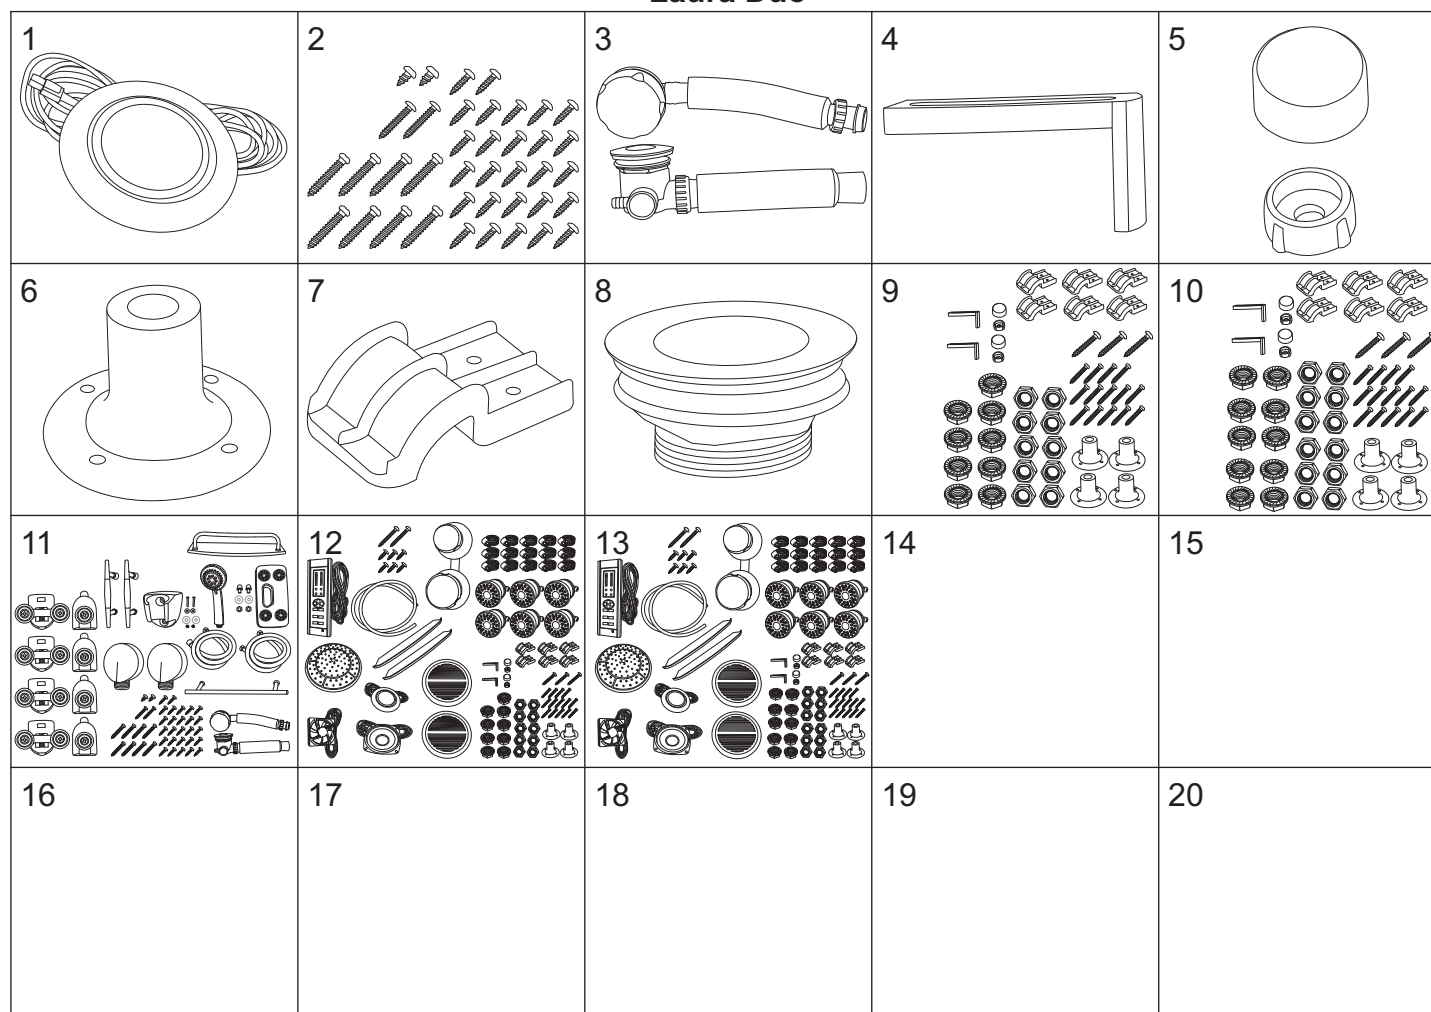

Laura Duo

numer	symbol	nazwa części	grupa cenowa	uwagi
1	604010002	halogen	H	przewód 10 cm
2	701010023	zestaw wkrętów do montażu kabiny	F	
3	105050009	drenaż	I	
4	403010009	uchwyt osłony	B	
5	403010006	zaślepka osłony	A	
6	403010034	stopka	B	
7	403010022	zatrzask osłony	B	
8	105050039	korek	F	
9	403010122	zestaw montażowy brodzika 80 - nowa wersja	I	bez prętów M12; rysunek poglądowy
10	403010117	zestaw montażowy brodzika 90 - nowa wersja	I	bez prętów M12; rysunek poglądowy
11	902010021	zestaw montażowy kabiny	R	wymaga potwierdzenia dostępności
12	902010085	zestaw montażowy brodzika/dachu/panelu L 80	S	wymaga potwierdzenia dostępności
13	902010086	zestaw montażowy brodzika/dachu/panelu L 90	S	wymaga potwierdzenia dostępności
14				
15				
16				
17				
18				
19				
20