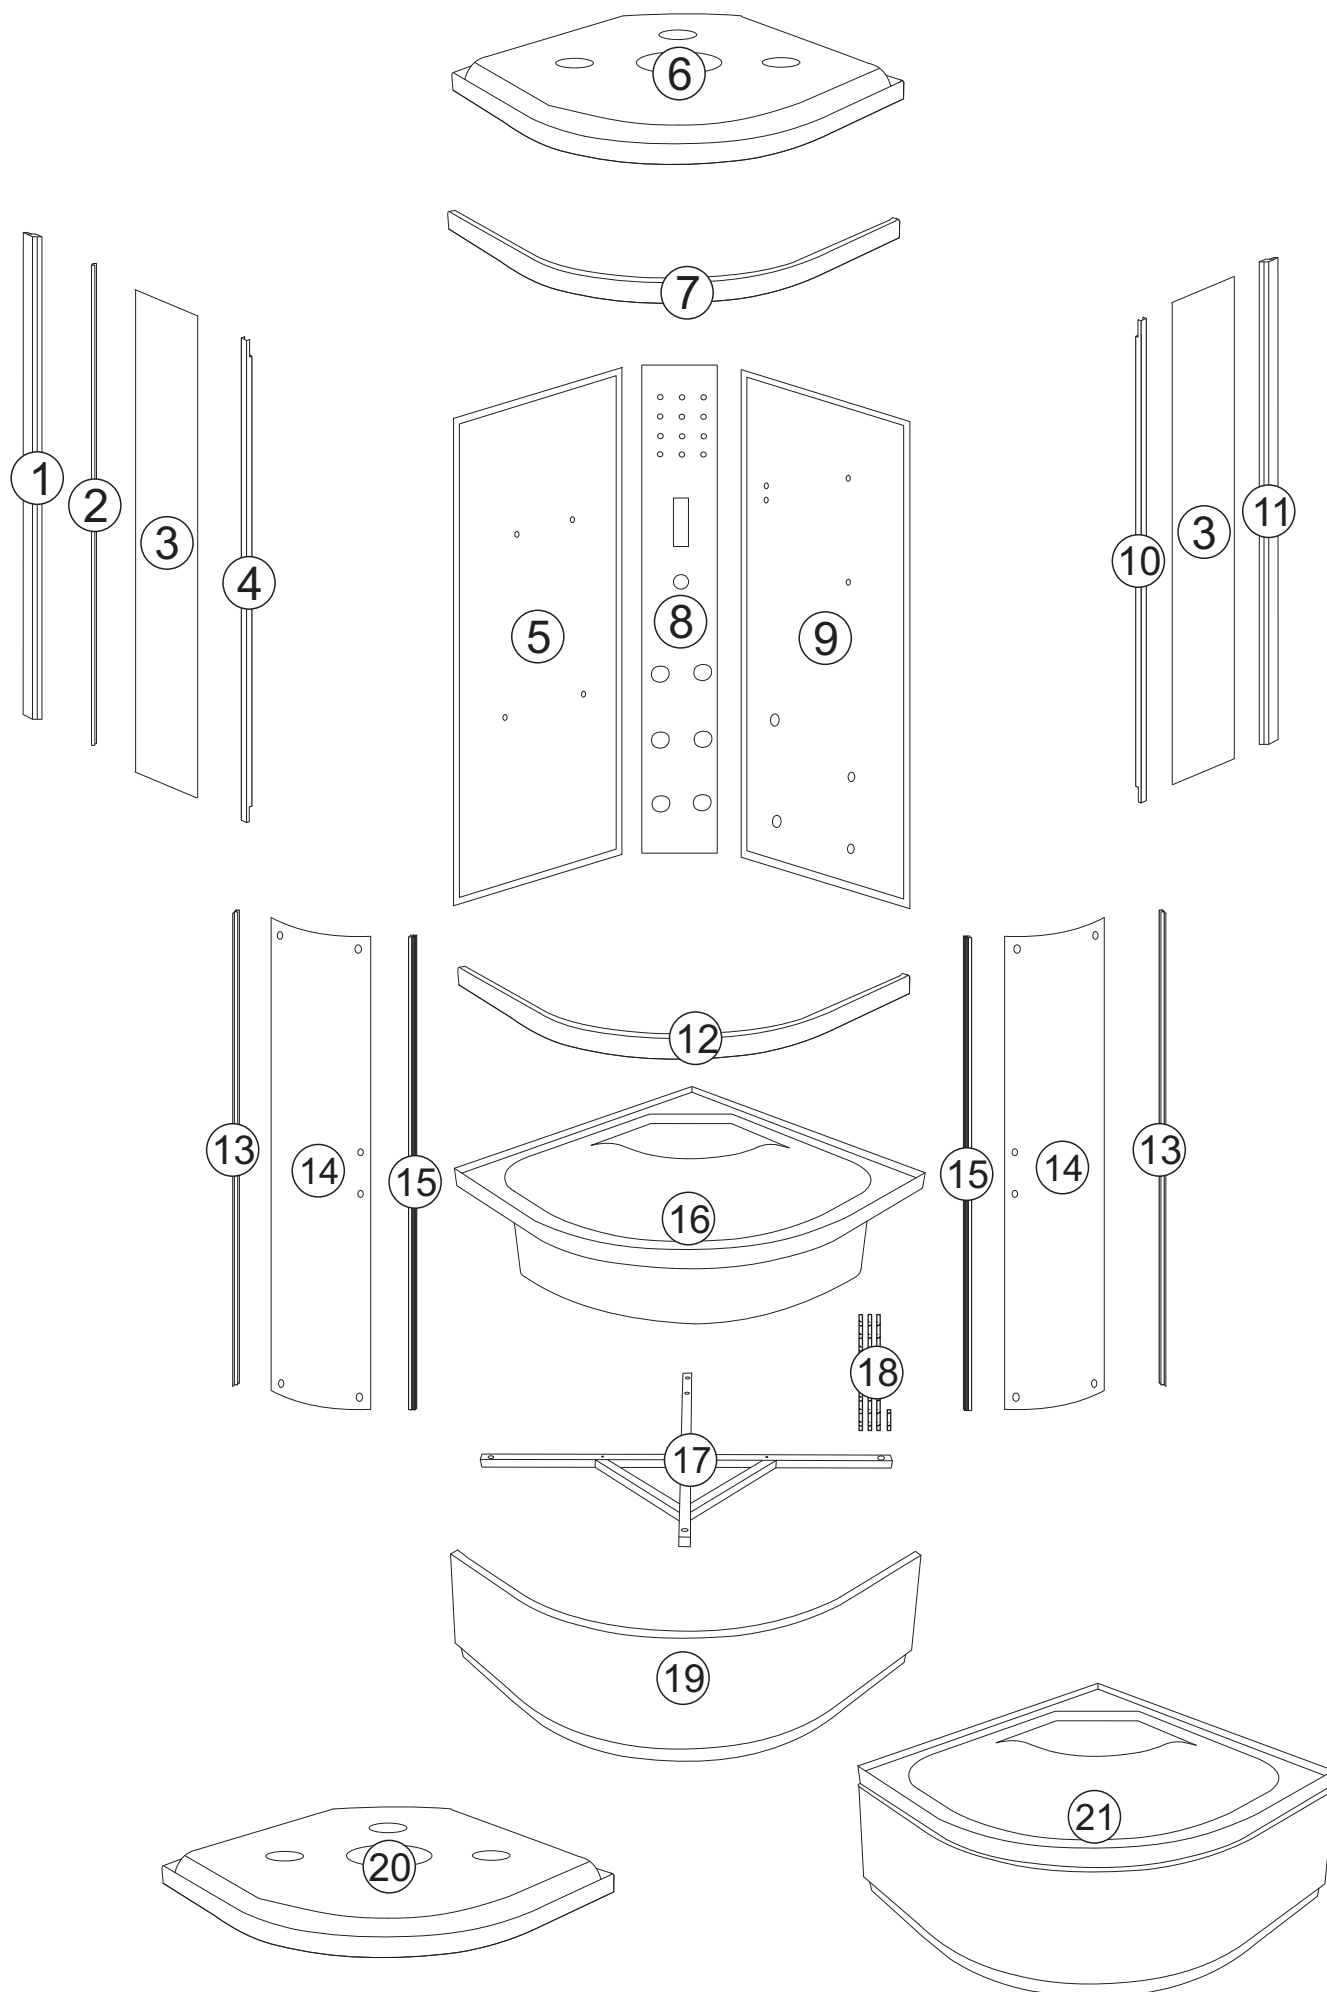

LAURA DUO

Laura Duo 80

Laura Duo 80

numer	symbol	nazwa części	grupa cenowa*	uwagi
1	201020054	profil boczny lewy	I	
2	104020075	uszczelka „U”	F	
3	301010064	szyba przednia stała	M	wymiary 1600 x 260 x 5
4	201020037	profil frontowy lewy	H	
5	301030054	ścianka tylna lewa	P	wymiary 530 x 1590
6	801020039	daszek - korpus	K	wymaga potwierdzenia dostępności
7	201010061	profil poziomy górny	I	
8	501020054	panel natryskowy - korpus + LED	L	wymaga potwierdzenia dostępności
9	301030055	ścianka tylna prawa	P	wymiary 530 x 1590
10	201020038	profil frontowy prawy	H	
11	201020055	profil boczny prawy	I	
12	201010062	profil poziomy dolny	I	
13	104020077	uszczelka „F” drzwi	F	
14	301020049	szyba drzwiowa	M	wymiary 1560 x 320, grubość szkła 5
15	104020076	uszczelka magnetyczna	H	
16	401020182	skorupa brodzika	O	wymaga potwierdzenia dostępności
17	402010023	stelaż brodzika	I	
18	403010118	pręt M12 - komplet	H	
19	401020183	osłona brodzika	L	wymaga potwierdzenia dostępności
20	801010045	daszek kompletny	N	wymaga potwierdzenia dostępności
21	401010124	brodzik kompletny	R	wymaga potwierdzenia dostępności