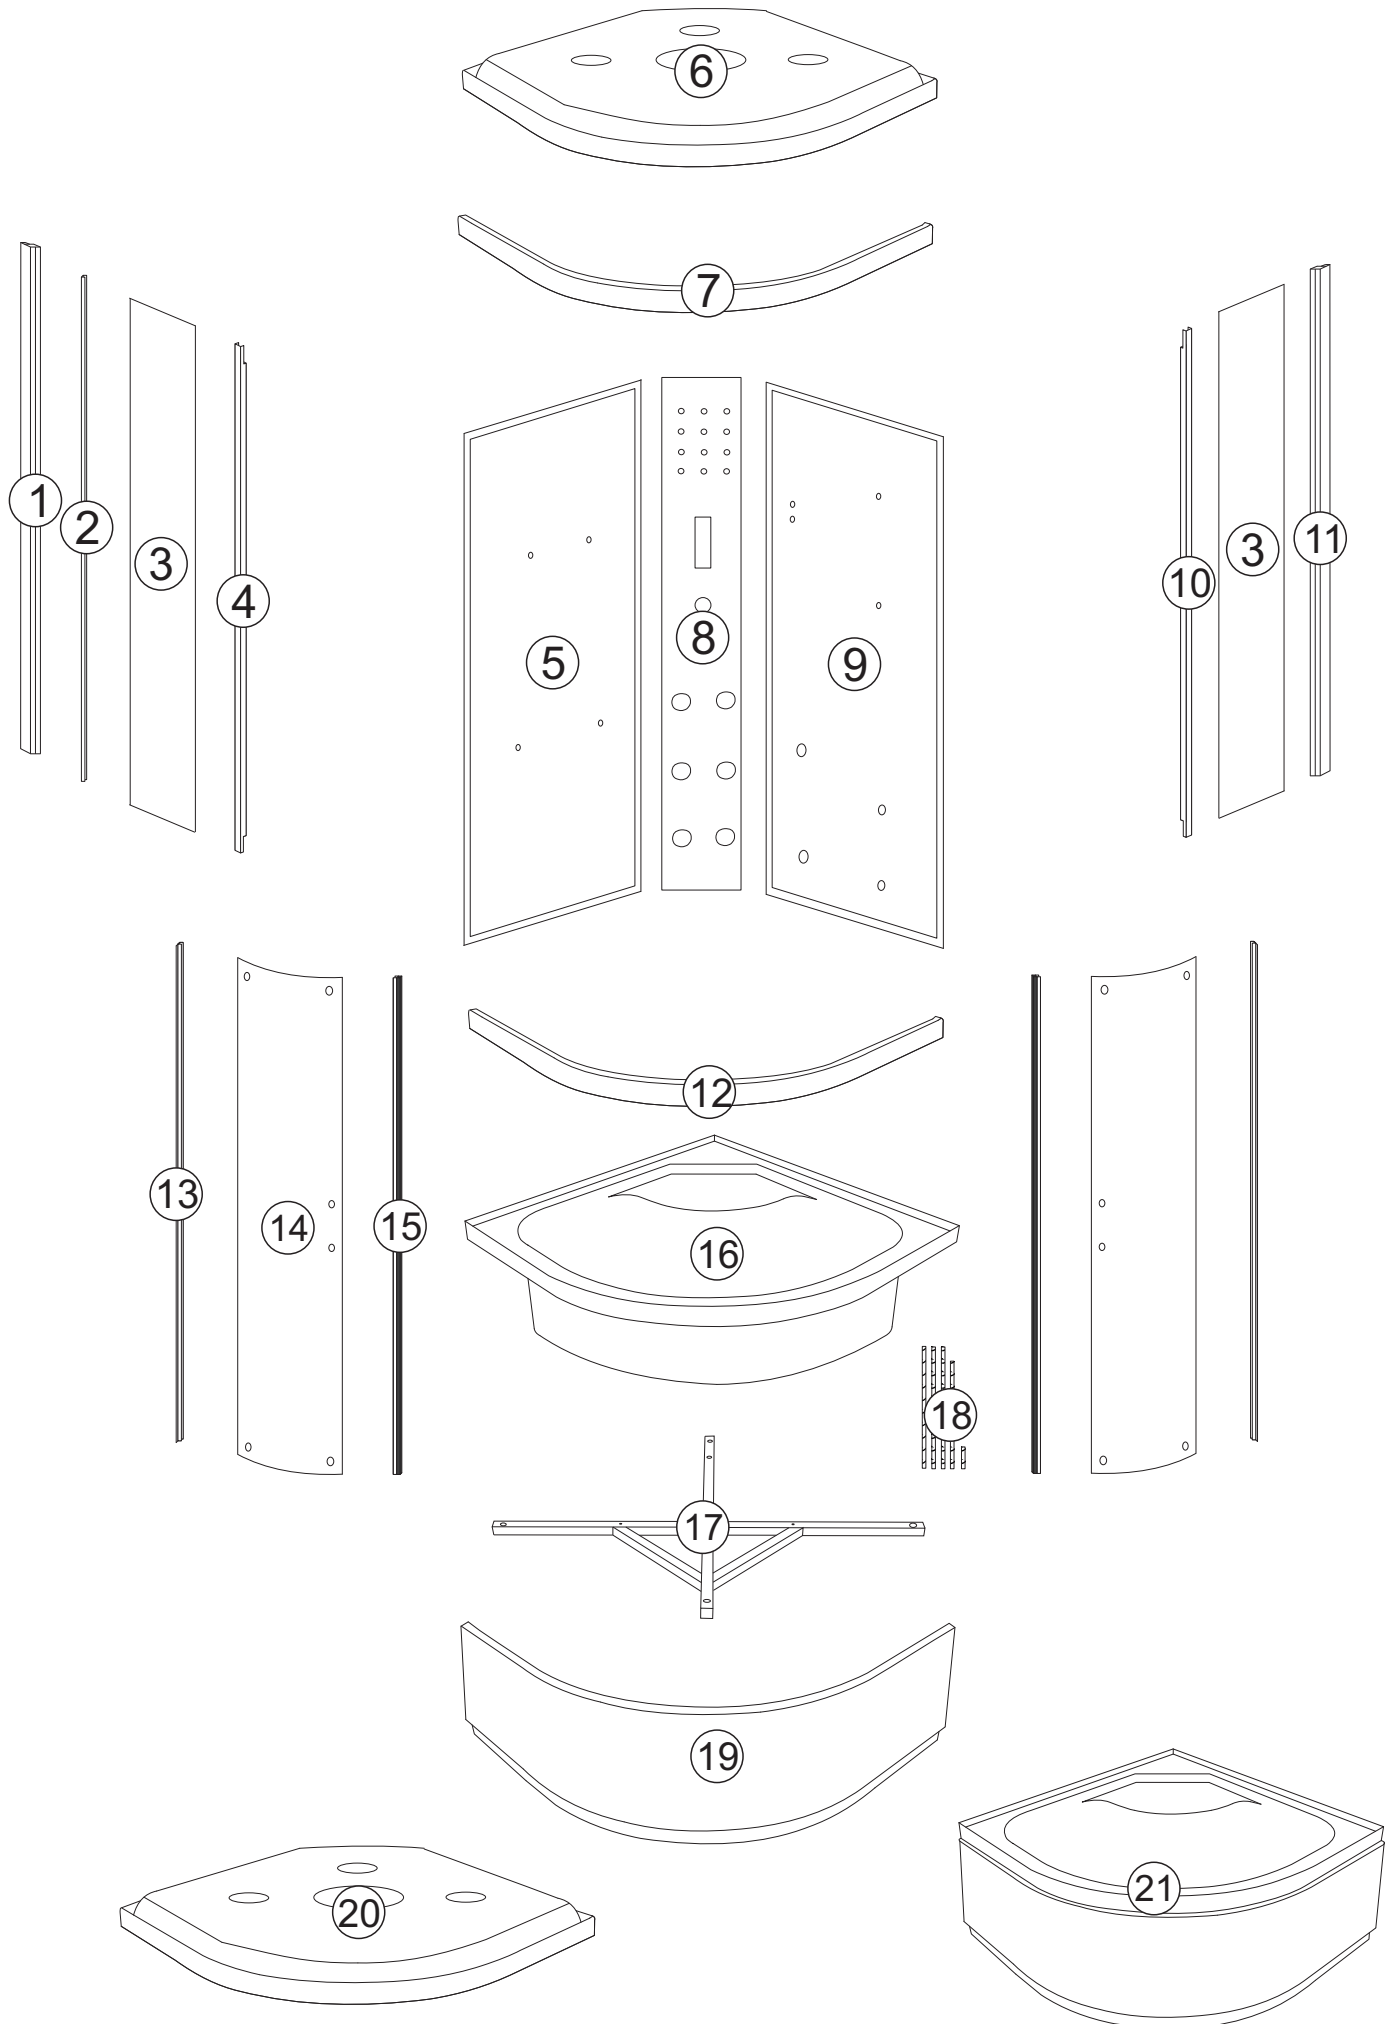

Laura Duo 90

Laura Duo 90

numer	symbol	nazwa części	grupa cenowa*	uwagi
1	201020054	profil boczny lewy	I	
2	104020075	uszczelka „U”	F	
3	301010065	szyba przednia stała	M	wymiary 1600 x 305 x 5
4	201020037	profil frontowy lewy	H	
5	301030056	ścianka tylna lewa	P	wymiary 630 x 1590
6	801020040	daszek - korpus	K	wymaga potwierdzenia dostępności
7	201010063	profil poziomy górny	I	
8	501020054	panel natryskowy - korpus + LED	L	wymaga potwierdzenia dostępności
9	301030057	ścianka tylna prawa	P	wymiary 630 x 1590
10	201020038	profil frontowy prawy	H	
11	201020055	profil boczny prawy	I	
12	201010064	profil poziomy dolny	I	
13	104020077	uszczelka „F” drzwi	F	
14	301020051	szyba drzwiowa	M	wymiary 1560 x 360, grubość szkła 5
15	104020076	uszczelka magnetyczna	H	
16	401020184	skorupa brodzika	P	wymaga potwierdzenia dostępności
17	402010024	stelaż brodzika	I	
18	403010119	pręt M12 - komplet	I	
19	401020185	osłona brodzika	L	wymaga potwierdzenia dostępności
20	801010046	daszek kompletny	N	wymaga potwierdzenia dostępności
21	401010125	brodzik kompletny	S	wymaga potwierdzenia dostępności
* - cena za 1 szt.