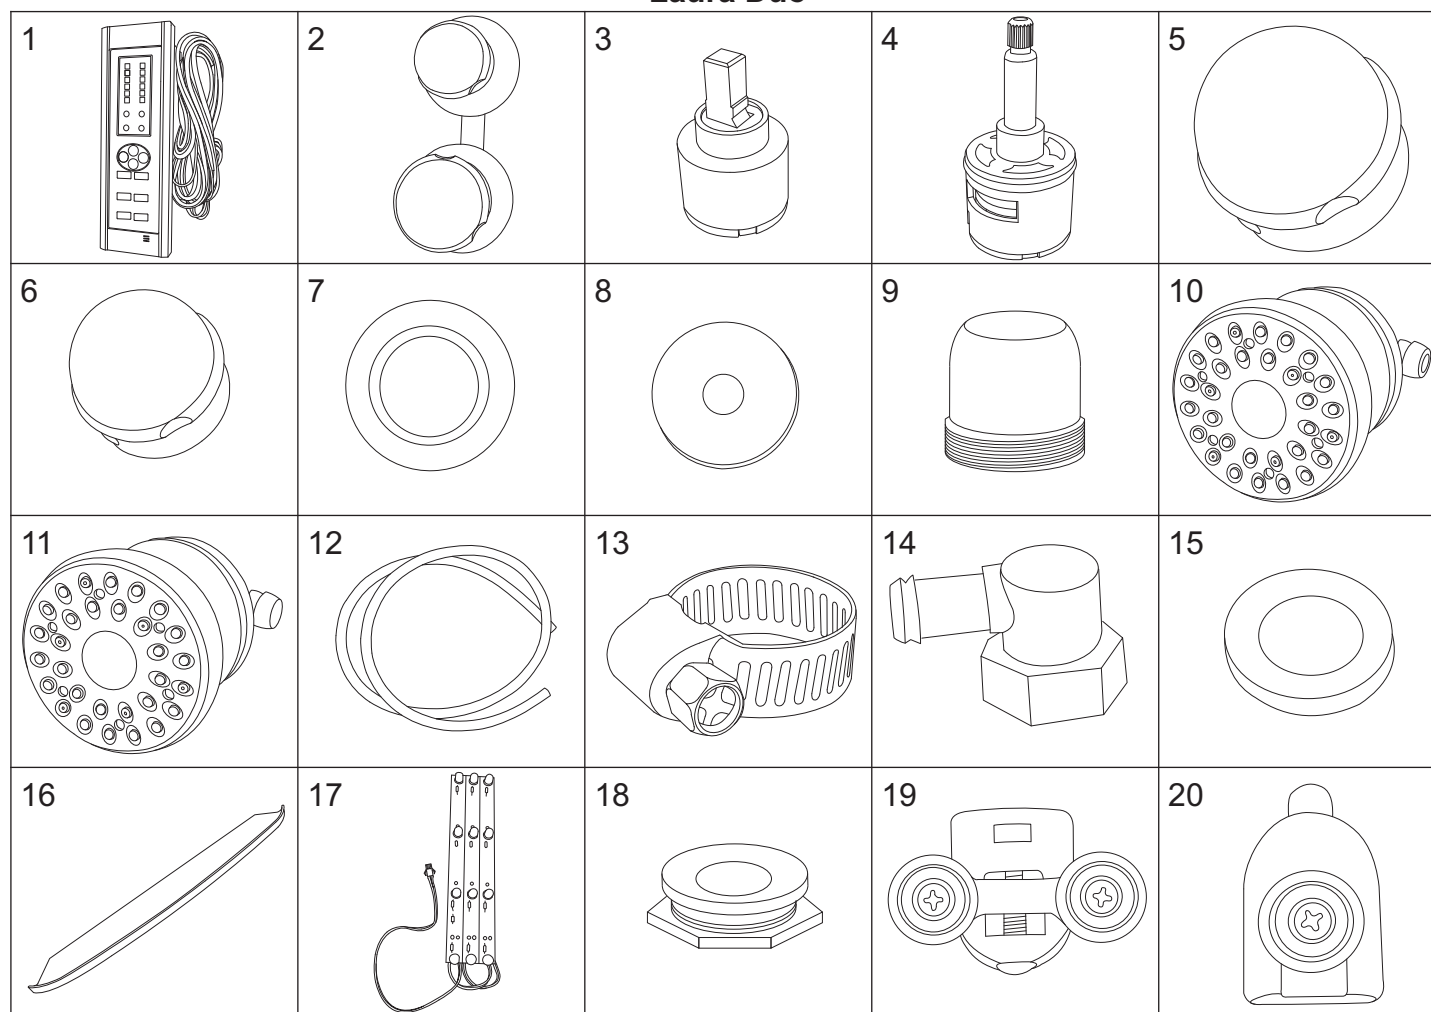

Laura Duo

numer	symbol	nazwa części	grupa cenowa	uwagi
1	601010005	panel sterujący	O	
2	106010008	bateria kompletna	N	rozstaw 90
3	103010001	głowica mieszacza - 40 mm	G	
4	103020013	głowica przełącznika funkcji	G	średnica 37 (38), wysokość 79 (80)
5	101030031	uchwyt mieszacza	F	
6	101030032	uchwyt przełącznika funkcji	F	
7	102020022	rozeta mieszacza	D	
8	102020025	rozeta przełącznika funkcji	D	
9	102050017	osłona głowicy mieszacza	D	
10	105010028	dysza masażowa przelotowa	D	
11	105010029	dysza masażowa końcowa	D	
12	102030049	wąż połączeniowy	F	1 szt. = 150 cm
13	102060001	opaska zaciskowa	B	
14	102050007	kolanko węża połączeniowego - mosiądz	C	
15	104020086	uszczelka 1/2"	A	
16	502010017	nakładka panelu natryskowego	D	
17	604010007	oświetlenie LED - panel natryskowy	H	
18	502010013	klosz LED - panel natryskowy	B	
19	702010026	rolka górna	E	średnica kółka 21
20	702010027	rolka dolna	E	średnica kółka 21