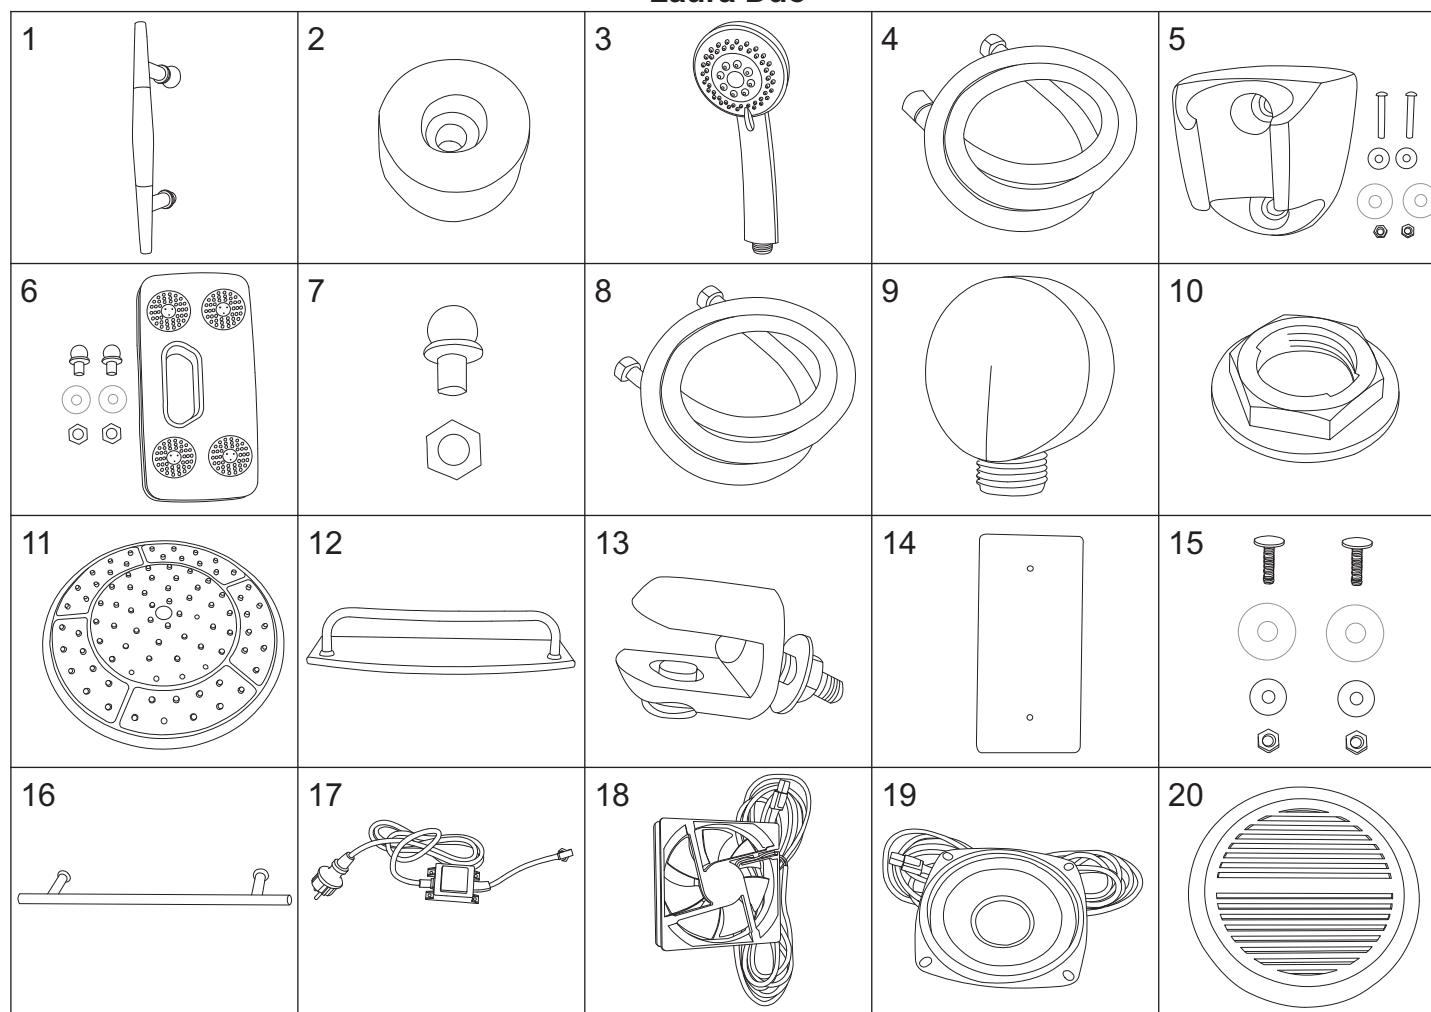

Laura Duo

numer	symbol	nazwa części	grupa cenowa	uwagi
1	702020020	uchwyt drzwi	G	rozstaw otworów 145
2	702010017	odbojnik	B	
3	105010030	słuchawka natryskowa	G	
4	105020004	wąż natryskowy	E	1/2" x 1/2" L1500
5	105030019	uchwyt słuchawki natryskowej	D	
6	105010012	masażer	H	
7	105030010	uchwyt masażera	B	
8	105020006	wąż masażera	E	
9	102050005	przyłącze węża natryskowego	C	
10	701020002	nakrętka 1/2" z kołnierzem - tworzywo	A	
11	105010011	deszczownica	I	
12	703010011	półka	H	
13	703010012	uchwyt półki	B	
14	703010013	lustro	G	
15	701020007	śruby lustra	C	
16	703010014	uchwyt na ręczniki	H	rozstaw otworów 280
17	603010003	zasilacz	I	
18	604020001	wentylator	G	przewód 20 cm
19	604030001	głośnik	H	przewód 20 cm
20	802010008	osłona głośnika/wentylatora	C