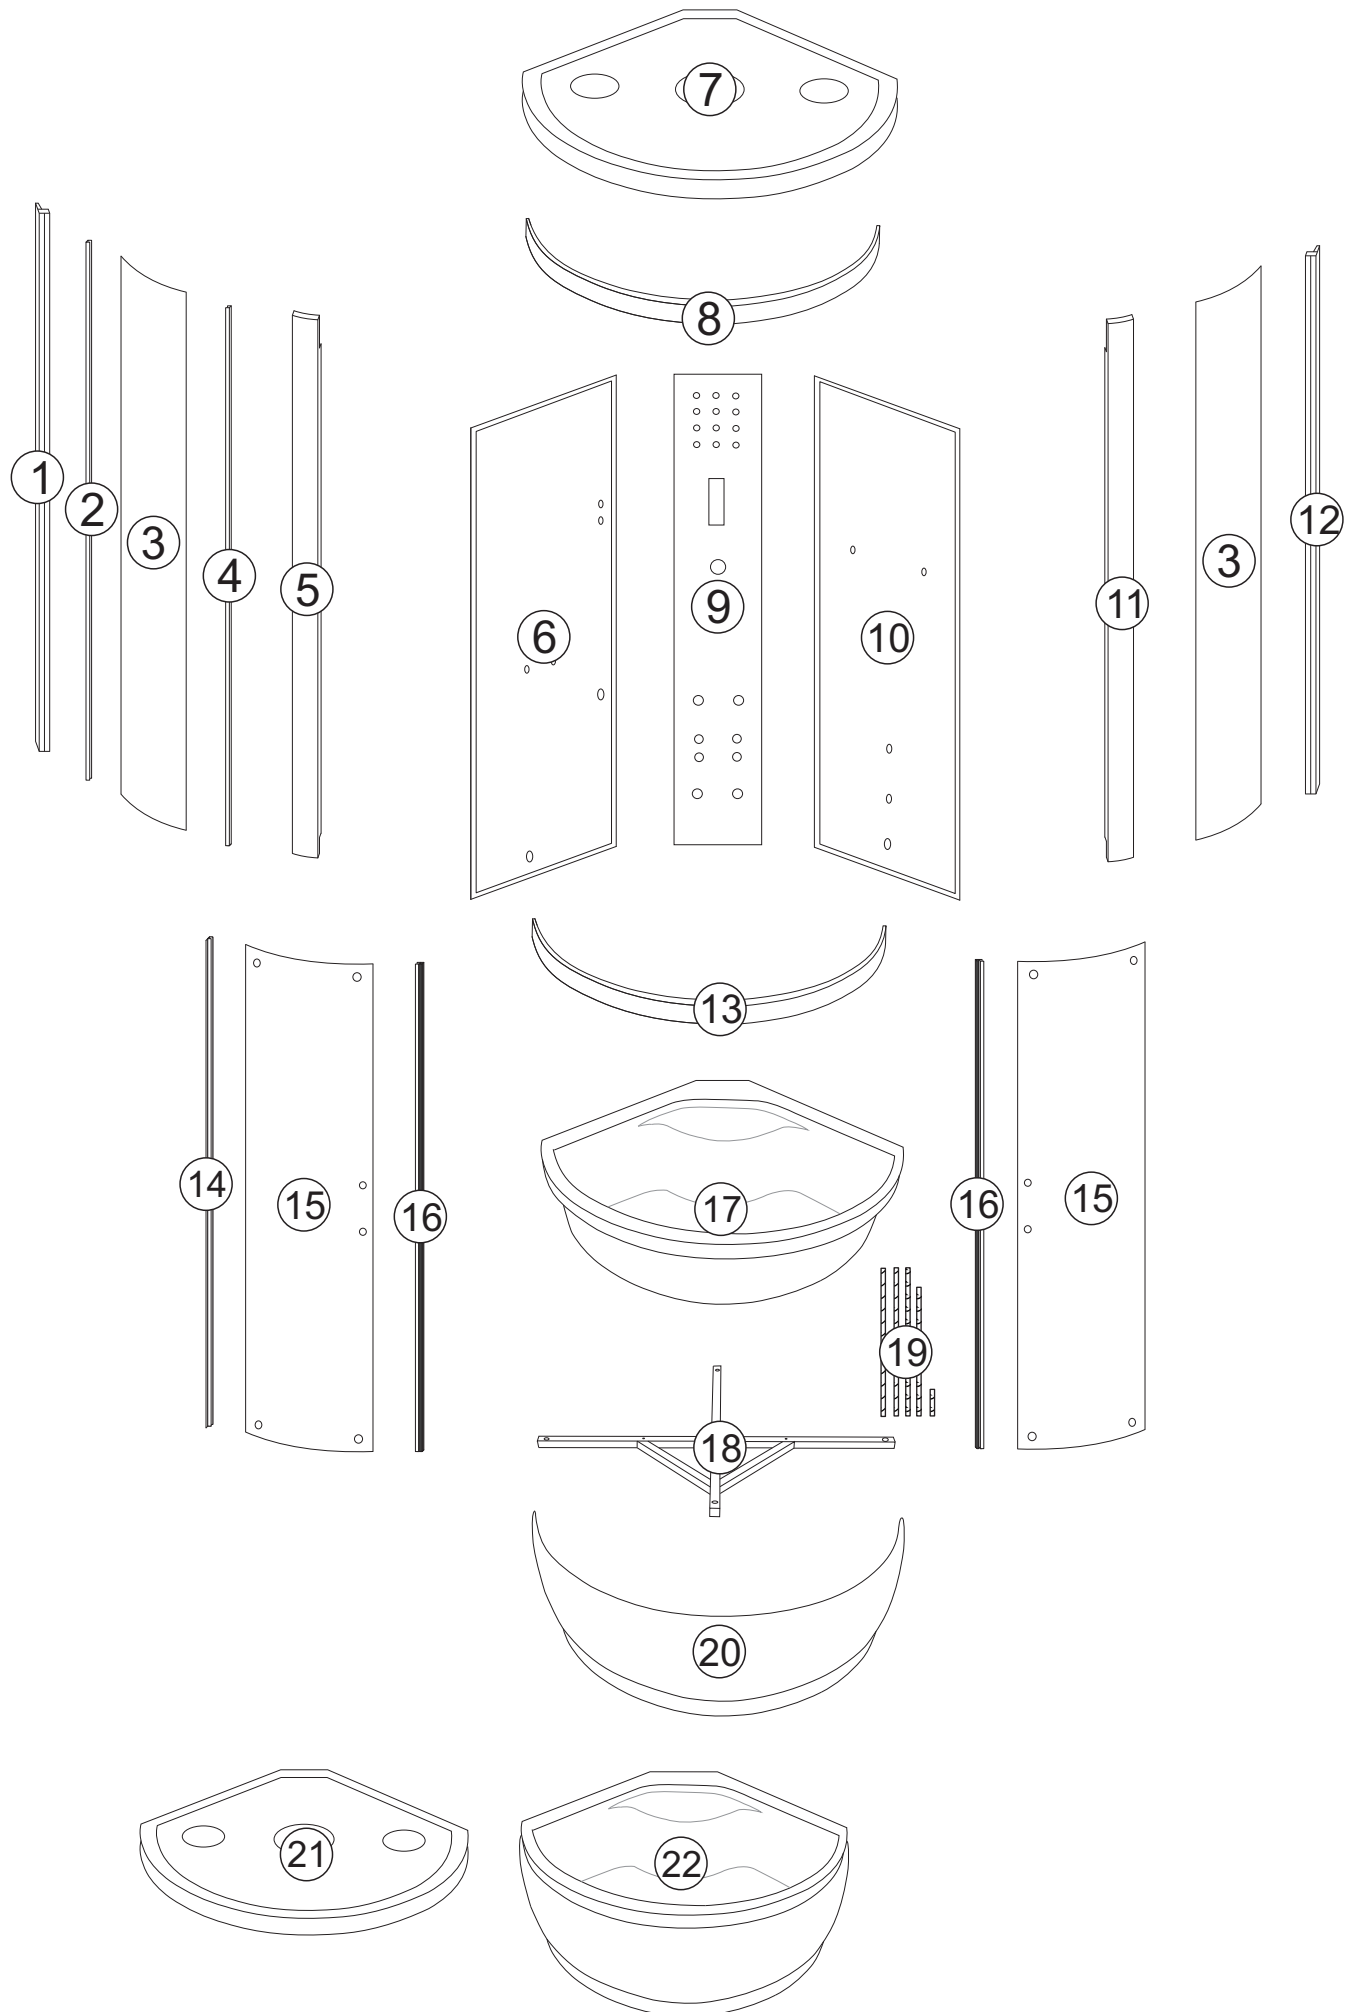

## Nelle Duo

numer	symbol	nazwa części	grupa cenowa*	uwagi
1	201020044	profil boczny lewy	I	
2	104020063	gruba uszczelka „U”	F	
3	301010055	szyba przednia stała	M	wymiary 1565 x 280, grubość szkła 5
4	104020064	cienka uszczelka „U”	F	
5	201020045	profil frontowy lewy	I	
6	301030037	ścianka tylna lewa	O	wymiary 1550 x 570
7	801020037	daszek - korpus	K	wymaga potwierdzenia dostępności
8	201010043	profil poziomy górny	J	
9	501020053	panel natryskowy - korpus + LED	L	wymaga potwierdzenia dostępności
10	301030038	ścianka tylna prawa	O	wymiary 1550 x 570
11	201020046	profil frontowy prawy	I	
12	201020047	profil boczny prawy	I	
13	201010044	profil poziomy dolny	I	
14	104020065	uszczelka „F” drzwi	F	
15	301020038	szyba drzwiowa	M	wymiary 1533 x 380, grubość szkła 5
16	104020066	uszczelka magnetyczna	H	
17	401020175	skorupa brodzika	P	wymaga potwierdzenia dostępności
18	402010032	stelaż brodzika	I	
19	403010126	pręt M12 - komplet	I	
20	401020176	osłona brodzika	M	wymaga potwierdzenia dostępności
21	801010044	daszek kompletny	N	wymaga potwierdzenia dostępności
22	401010115	brodzik kompletny	S	wymaga potwierdzenia dostępności
* - cena za 1 szt.				