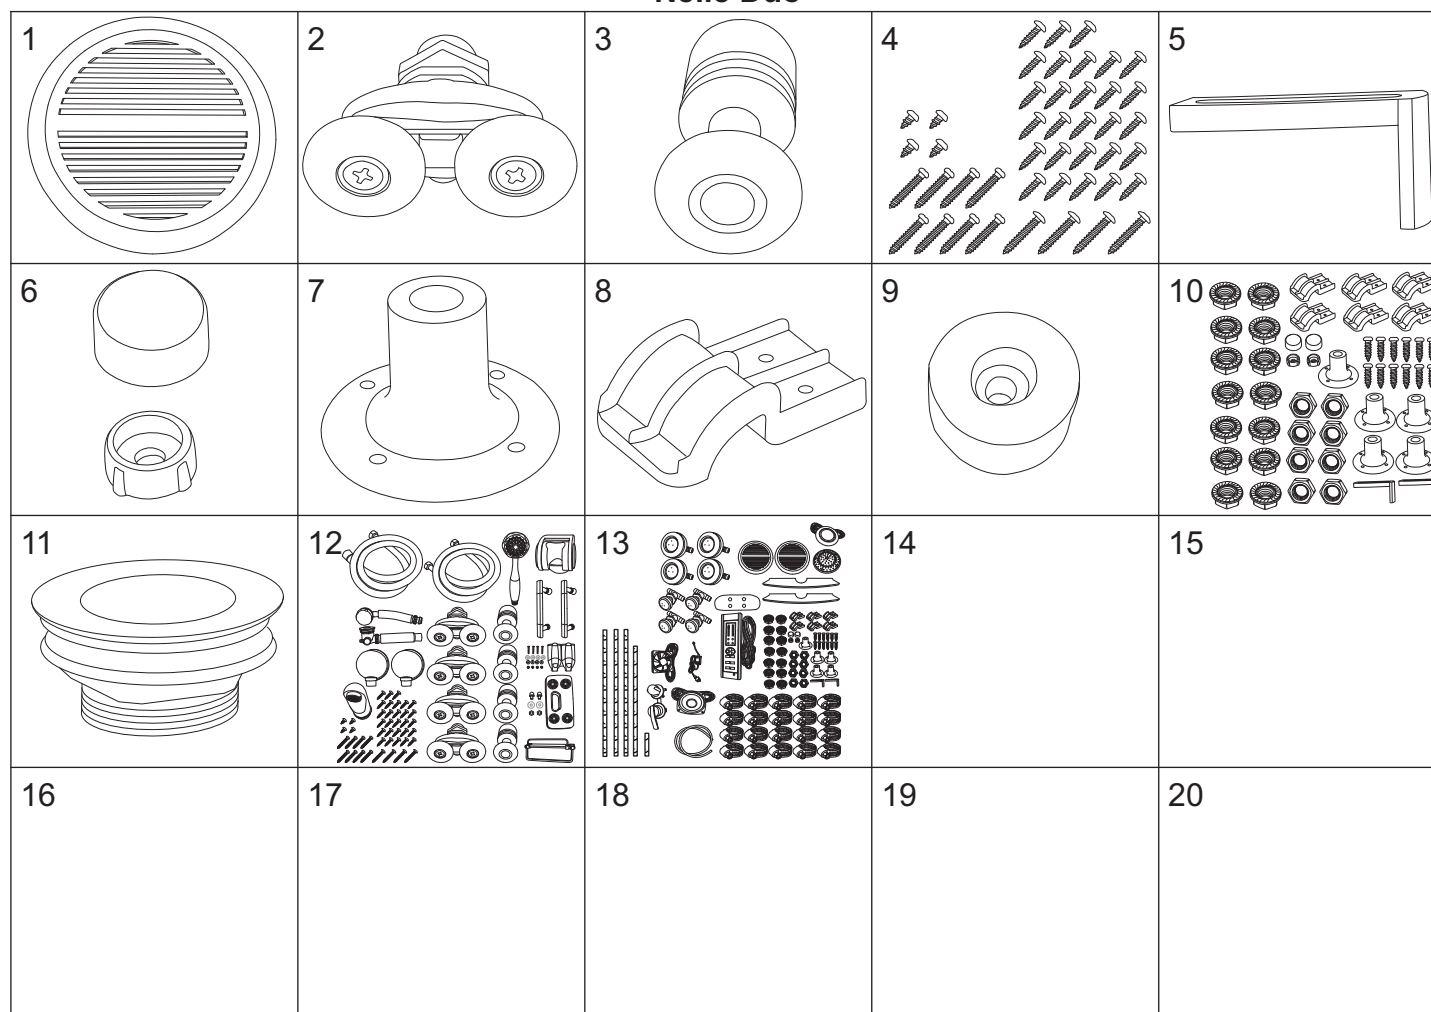

Nelle Duo

numer	symbol	nazwa części	grupa cenowa	uwagi
1	802010008	osłona głośnika/wentylatora	C	
2	702010022	rolka górna	E	średnica kółka 25
3	702010023	rolka dolna	D	średnica kółka 25
4	701010019	zestaw wkrętów do montażu kabiny	F	
5	403010009	uchwyt osłony	B	
6	403010006	zaślepka osłony	A	
7	403010034	stopka	B	średnica 38
8	403010022	zatrzask osłony	B	
9	702010017	odbojnik	B	
10	403010123	zestaw montażowy brodzika	I	bez prętów M12; rysunek poglądowy
11	105050039	korek	F	
12	902010017	zestaw montażowy kabiny	R	
13	902010084	zestaw montażowy brodzika/dachu/panelu	S	
14				
15				
16				
17				
18				
19				
20