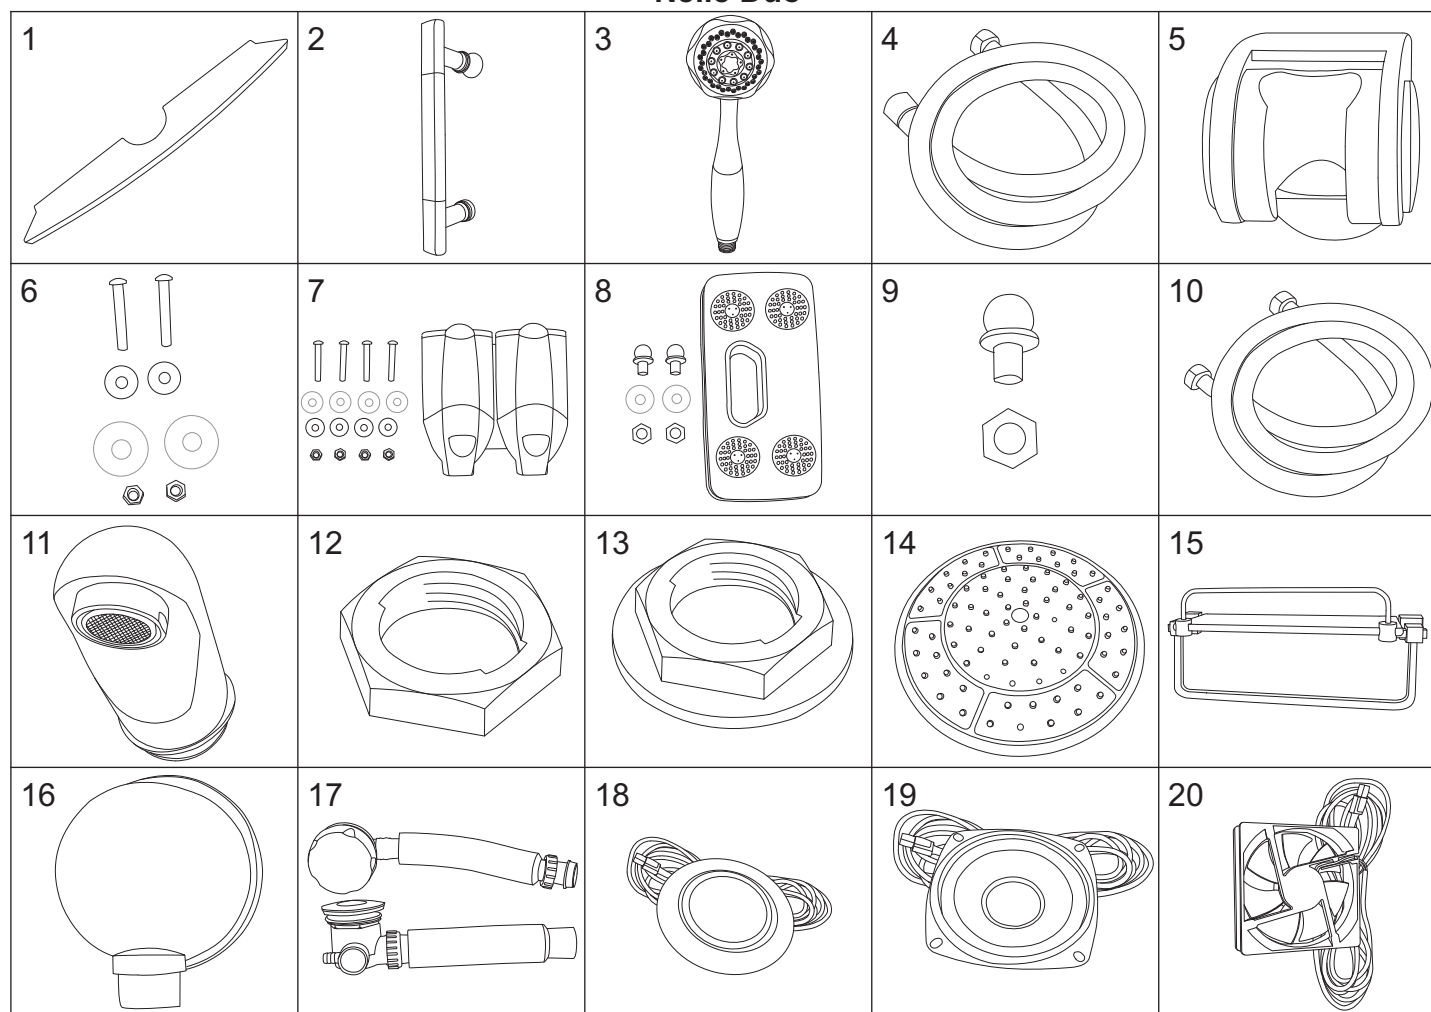

Nelle Duo

numer	symbol	nazwa części	grupa cenowa	uwagi
1	502010014	nakładka panelu natryskowego	D	
2	702020015	uchwyt drzwi	G	rozstaw otworów 145
3	105010027	słuchawka natryskowa	G	
4	105020004	wąż natryskowy	E	1/2" x 1/2" L1500
5	105030018	uchwyt słuchawki	E	
6	701020005	śruby uchwyty słuchawki	A	
7	703010008	dozowniki	I	
8	105010012	masażer	H	
9	105030010	uchwyt masażera	B	
10	105020006	wąż masażera	E	
11	101020017	wylewka	G	
12	701020003	nakrętka 1/2" - tworzywo	A	
13	701020002	nakrętka 1/2" z kołnierzem - tworzywo	A	
14	105010011	deszczownica	I	
15	703010009	półka	H	
16	102050013	przyłącze węża natryskowego	C	
17	105050009	drenaż	I	
18	604010002	halogen	H	przewód 10 cm
19	604030001	głośnik	H	przewód 20 cm
20	604020001	wentylator	G	przewód 20 cm