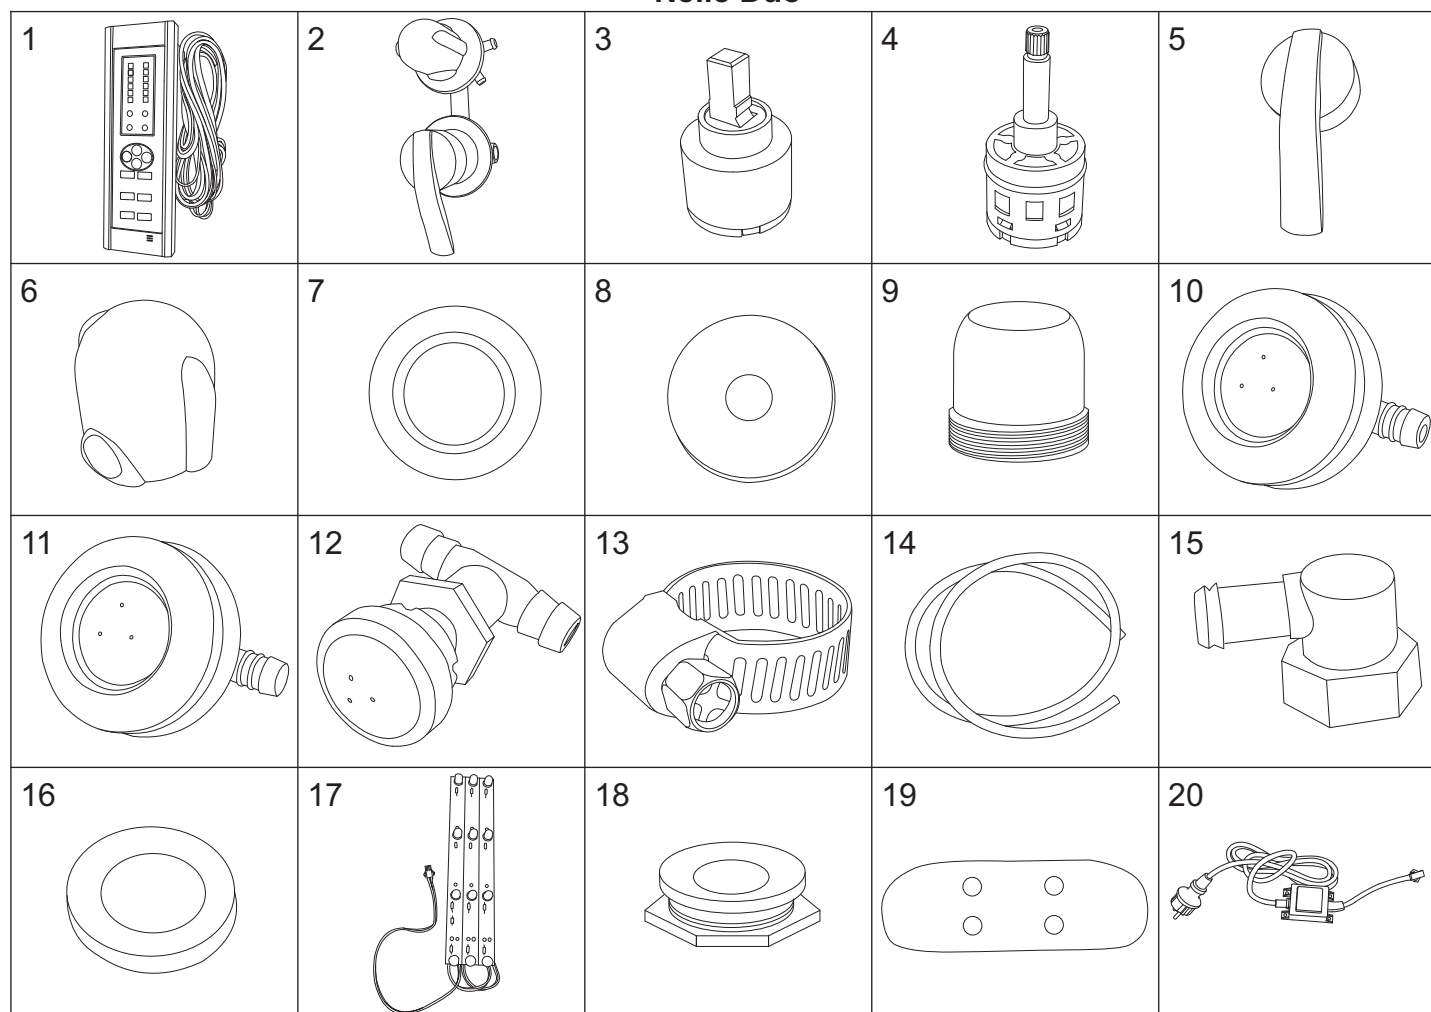

Nelle Duo

numer	symbol	nazwa części	grupa cenowa	uwagi
1	601010005	panel sterujący	O	
2	106010006	bateria kompletna	N	rozstaw 140
3	103010001	głowica mieszacza - 40 mm	G	
4	103020011	głowica przełącznika funkcji	G	średnica 36 (37), wysokość 78 (81)
5	101030029	uchwyt mieszacza	F	
6	101030030	uchwyt przełącznika funkcji	F	
7	102020022	rozeta mieszacza	D	
8	102020023	rozeta przełącznika funkcji	D	
9	102040016	osłona głowicy mieszacza	D	
10	105010023	dysza masażowa przelotowa	D	
11	105010024	dysza masażowa końcowa	D	
12	105010025	dysza masażowa oparcia	C	
13	102060001	opaska zaciskowa	B	
14	102030049	wąż połączeniowy	F	1 szt. = 150 cm
15	102050007	kolanko węża połączeniowego - mosiądz	C	
16	104020086	uszczelka 1/2"	A	
17	604010007	oświetlenie LED - panel natryskowy	H	
18	502010013	klosz LED - panel	B	
19	503010003	oparcie panelu	G	
20	603010003	zasilacz	I