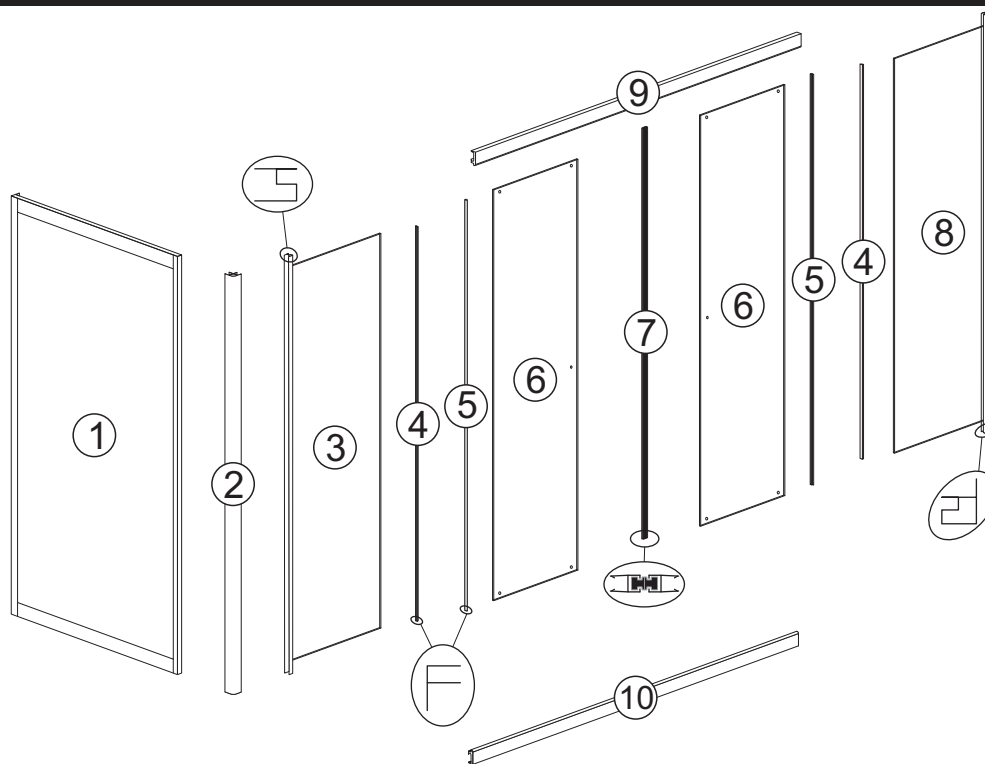

SILIA

Silia 140

numer	symbol	nazwa części	grupa cenowa*	uwagi
1	301010209	ścianka boczna	P	wymiary 1500 x 664 x 33
2	201020165	profil narożny	I	
3	301010210	ścianka przednia narożna	O	wymiary szyby 1430 x 282 x 5
4	104020263	uszczelka „F” szyby stałej	F	
5	104020264	uszczelka „F” drzwi	F	
6	301020180	szyba drzewiowa	M	wymiary 1472 x 380 x 5
7	104020265	uszczelka magnetyczna - komplet	H	
8	301010211	ścianka przednia boczna	O	wymiary szyby 1430 x 282 x 5
9	201010148	profil poziomy górny	J	
10	201010149	profil poziomy dolny	J	

* - cena za 1 szt.

Silia 150

numer	symbol	nazwa części	grupa cenowa*	uwagi
1	301010209	ścianka boczna	P	wymiary 1500 x 664 x 33
2	201020165	profil narożny	I	
3	301010212	ścianka przednia narożna	O	wymiary szyby 1430 x 302 x 5
4	104020263	uszczelka „F” szyby stałej	F	
5	104020264	uszczelka „F” drzwi	F	
6	301020181	szyba drzewiowa	M	wymiary 1472 x 405 x 5
7	104020265	uszczelka magnetyczna - komplet	H	
8	301010213	ścianka przednia boczna	O	wymiary szyby 1430 x 302 x 5
9	201010150	profil poziomy górny	J	
10	201010151	profil poziomy dolny	J	

* - cena za 1 szt.

Silia

numer	symbol	nazwa części	grupa cenowa	uwagi
1	701010067	zestaw montażowy profili/szyb stałych	G	rys. poglądowy
2	702010080	rolka górna	E	średnica kółka 25
3	702010019	rolka dolna	E	średnica kółka 25
4	702020056	uchwyt drzwi	D	
5	702010081	odbojnik	B	szary
6	702020052	uchwyt szyby stałej	A	
7	902010081	zestaw montażowy kabiny	N	rys. poglądowy
8				
9				
10				
11				
12				
13				
14				
15				
16				
17				
18				
19				
20				