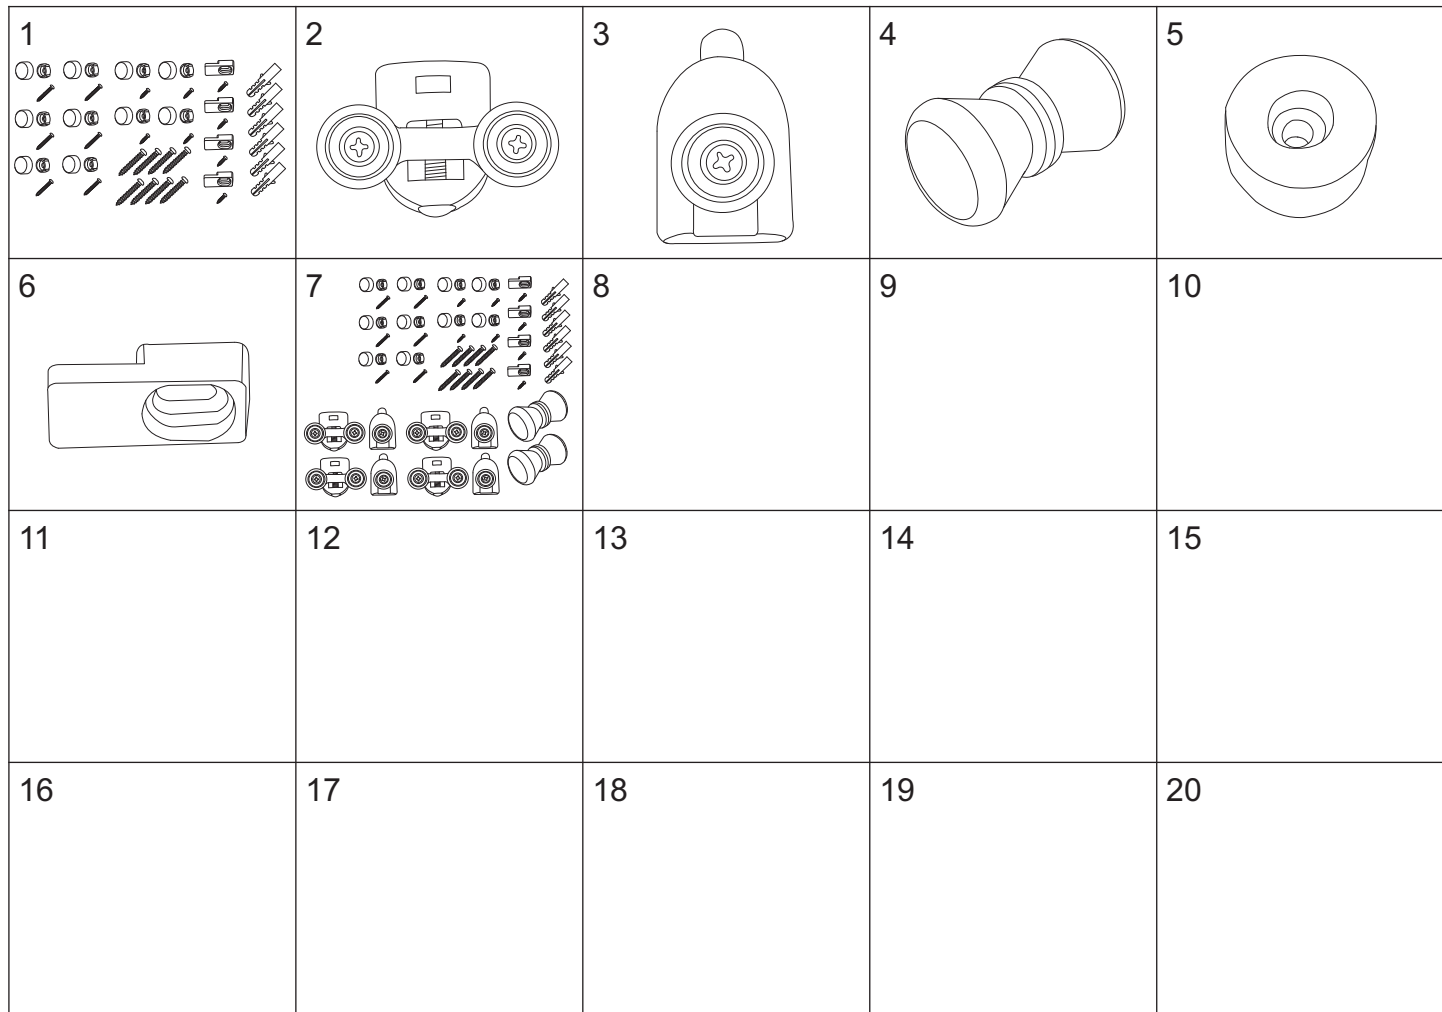

SILIA

Silia 140

numer	symbol	nazwa części	grupa cenowa*	uwagi
1	301010209	ścianka boczna	P	wymiary 1500 x 664 x 33
2	201020165	profil narożny	I	
3	301010210	ścianka przednia narożna	O	wymiary szyby 1430 x 282 x 5
4	104020263	uszczelka „F” szyby stałej	F	
5	104020264	uszczelka „F” drzwi	F	
6	301020180	szyba drzewiowa	M	wymiary 1472 x 380 x 5
7	104020265	uszczelka magnetyczna - komplet	H	
8	301010211	ścianka przednia boczna	O	wymiary szyby 1430 x 282 x 5
9	201010148	profil poziomy górny	J	
10	201010149	profil poziomy dolny	J	

* - cena za 1 szt.

Silia 150

numer	symbol	nazwa części	grupa cenowa*	uwagi
1	301010209	ścianka boczna	P	wymiary 1500 x 664 x 33
2	201020165	profil narożny	I	
3	301010212	ścianka przednia narożna	O	wymiary szyby 1430 x 302 x 5
4	104020263	uszczelka „F” szyby stałej	F	
5	104020264	uszczelka „F” drzwi	F	
6	301020181	szyba drzewiowa	M	wymiary 1472 x 405 x 5
7	104020265	uszczelka magnetyczna - komplet	H	
8	301010213	ścianka przednia boczna	O	wymiary szyby 1430 x 302 x 5
9	201010150	profil poziomy górny	J	
10	201010151	profil poziomy dolny	J	

* - cena za 1 szt.

Silia

numer	symbol	nazwa części	grupa cenowa	uwagi
1	701010067	zestaw montażowy profili/szyb stałych	G	rys. poglądowy
2	702010080	rolka górna	E	średnica kółka 25
3	702010019	rolka dolna	E	średnica kółka 25
4	702020056	uchwyt drzwi	D	
5	702010081	odbojnik	B	szary
6	702020052	uchwyt szyby stałej	A	
7	902010081	zestaw montażowy kabiny	N	rys. poglądowy
8				
9				
10				
11				
12				
13				
14				
15				
16				
17				
18				
19				
20				