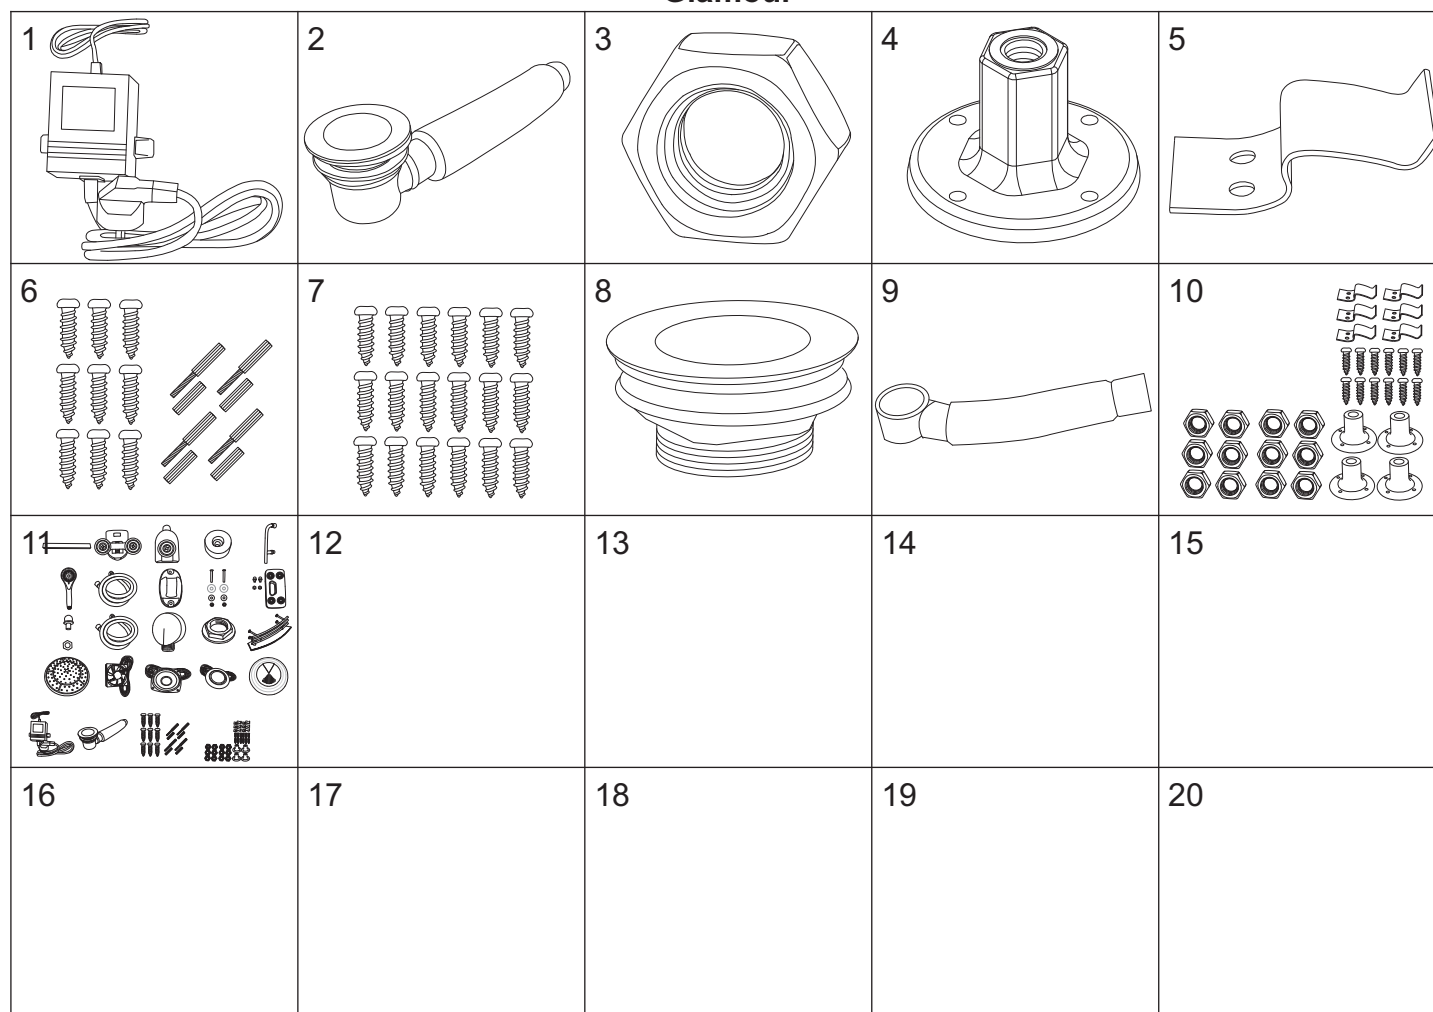

Glamour

numer	symbol	nazwa części	grupa cenowa	uwagi
1	603010006	zasilacz	I	
2	105050010	drenaż	H	
3	403010005	nakrętka M12	A	
4	403010084	stopka	B	
5	403010085	zatrask osłony	B	
6	701010057	zestaw wkrętów do montażu kabiny	F	rysunek poglądowy
7	701010058	zestaw wkrętów do montażu brodzika	E	rysunek poglądowy
8	105050037	korek	F	
9	105050038	rura odpływowa	F	
10	403010150	zestaw montażowy brodzika	I	bez prętów M12; rysunek poglądowy
11	902010054	zestaw montażowy kabiny	R	rysunek poglądowy
12				
13				
14				
15				
16				
17				
18				
19				
20