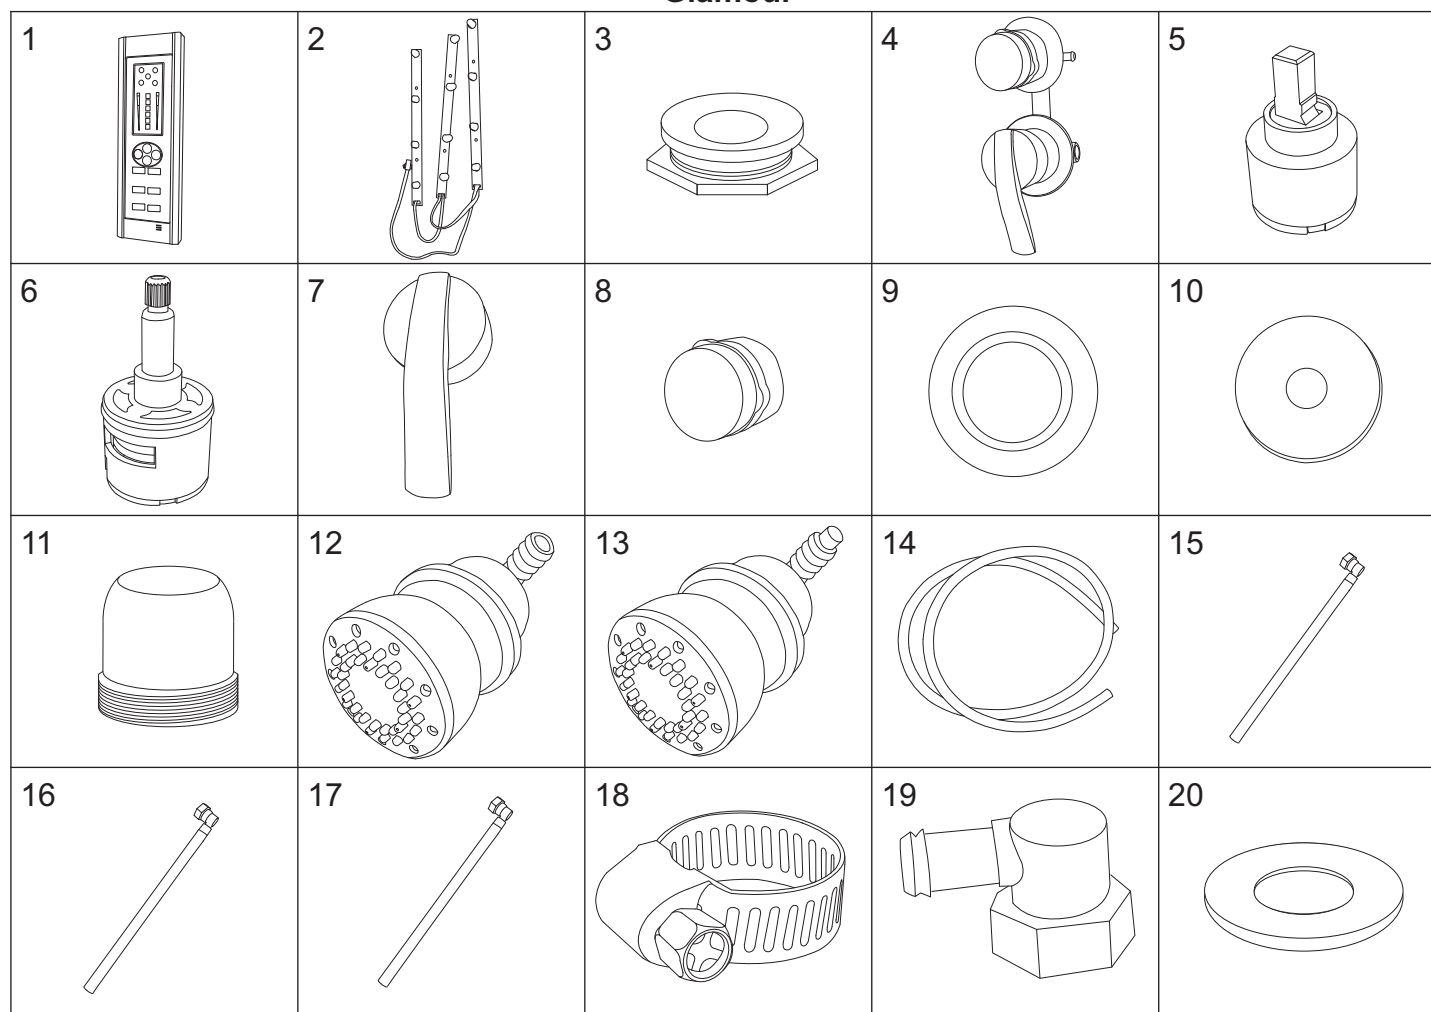

Glamour

numer	symbol	nazwa części	grupa cenowa	uwagi
1	601010017	panel sterujący	N	
2	604010014	oświetlenie LED	G	
3	502010013	klosz LED	B	
4	106010027	bateria kompletna	M	rozstaw otworów 100
5	103010001	głowica mieszacza 40 mm	G	
6	103020037	głowica przełącznika funkcji	G	wysokość 74, średnica 37
7	101030033	uchwyt mieszacza	E	
8	101030074	uchwyt przełącznika funkcji	E	
9	102020053	rozeta mieszacza	E	
10	102020054	rozeta przełącznika funkcji	E	
11	102040030	osłona głowicy mieszacza	D	
12	105010097	dysza masażowa	D	
13	105010098	dysza masażowa końcowa	D	
14	102030094	wąż połączeniowy dysz masażowych	F	długość całkowita 145 cm
15	102030052	wąż połączeniowy deszczownicy	F	długość 140 cm
16	102030029	wąż połączeniowy zestawu natryskowego	E	długość 50 cm
17	102030095	wąż połączeniowy masażera	F	długość 105 cm
18	102060001	opaska zaciskowa	B	
19	102050007	kolanko węża połączeniowego - mosiądz	C	
20	104020086	uszczelka 1/2"	A	