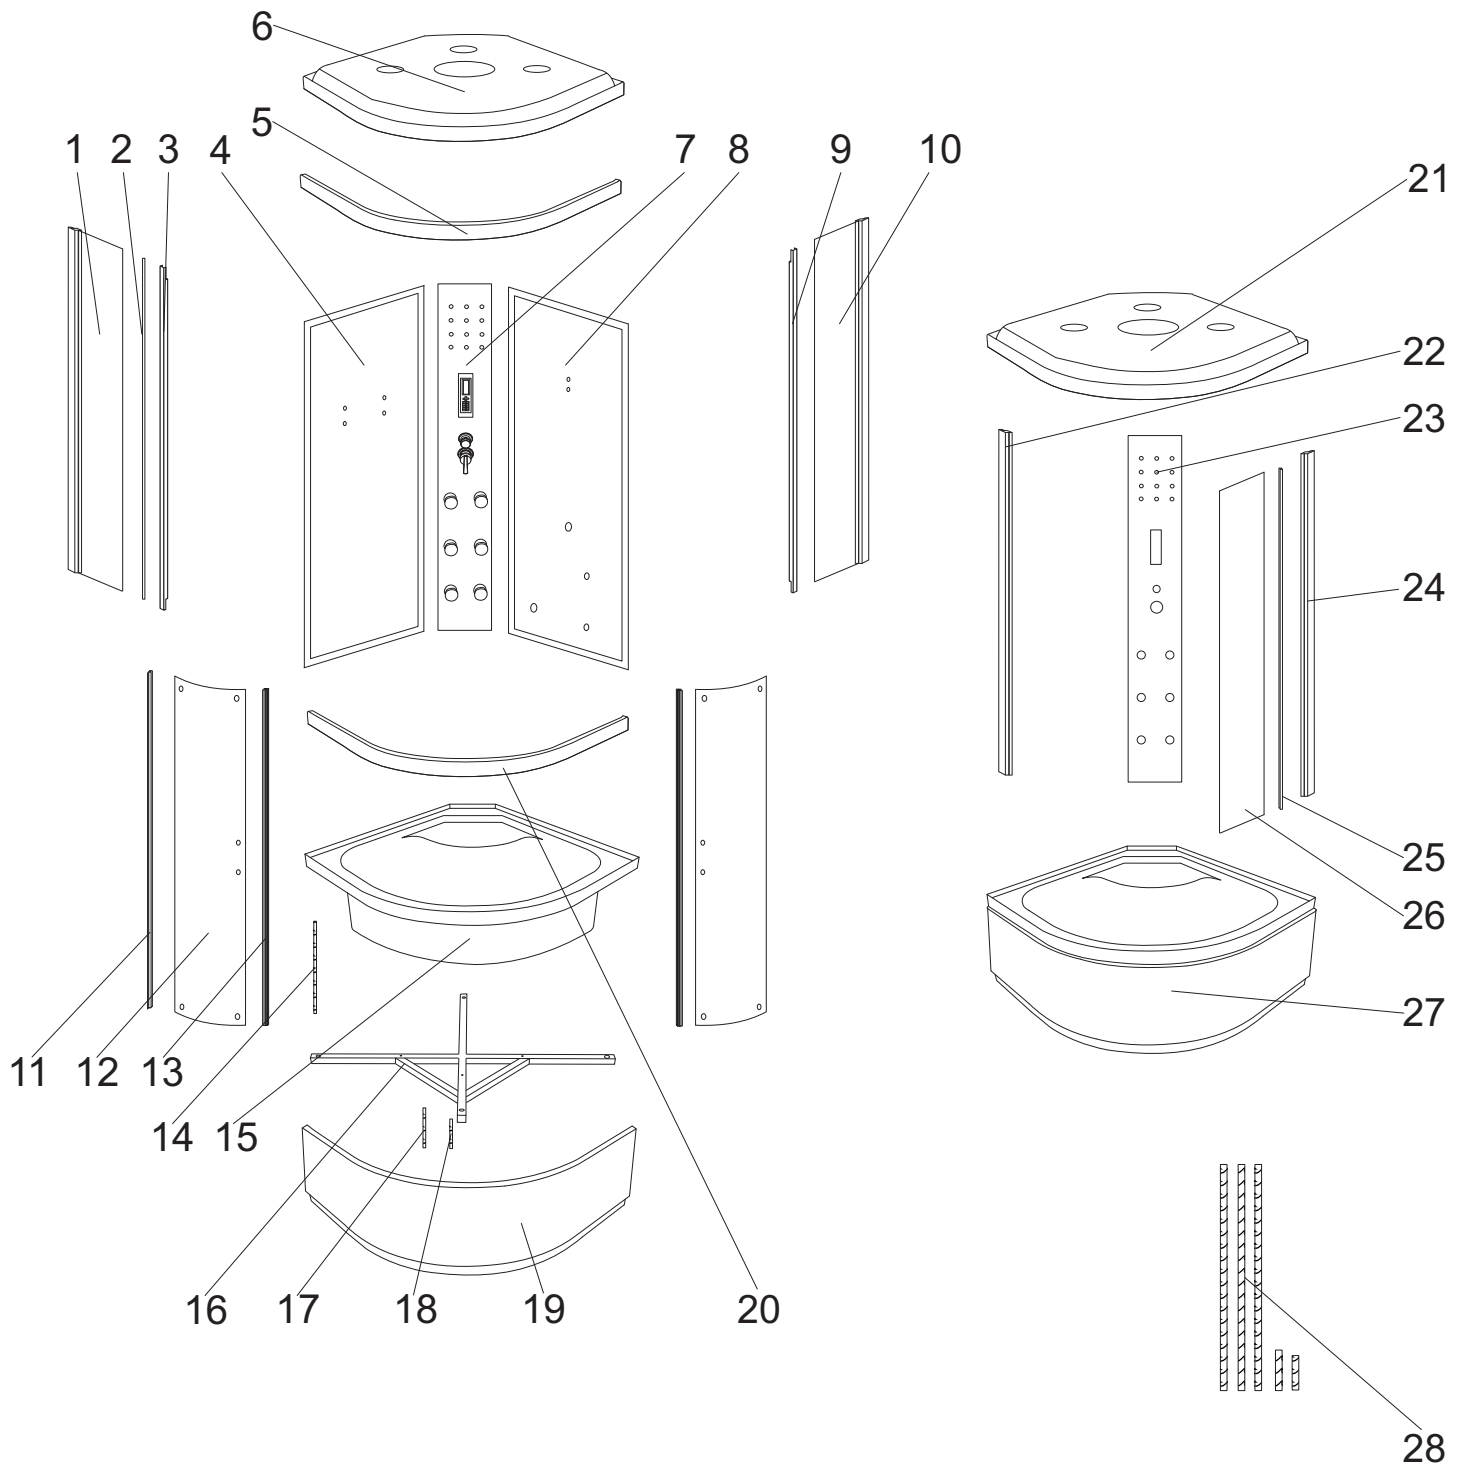

GLAMOUR

Glamour 80

numer	symbol	nazwa części	grupa cenowa	uwagi
1	301010178	ścianka przednia lewa	M	wymiary 1630 x 292 x 25, grubość szkła 4
2	104020215	uszczelka klinowa	E	
3	201020129	profil frontowy lewy	H	
4	301030102	ścianka tylna lewa	O	wymiary 1620 x 558
5	201010126	profil poziomy górny	I	
6	801020027	daszek - korpus	K	wymaga potwierdzenia dostępności
7	501010033	panel natryskowy	T	wymaga potwierdzenia dostępności
8	301030103	ścianka tylna prawa	O	wymiary 1620 x 558
9	201020130	profil frontowy prawy	H	
10	301010179	ścianka przednia prawa	M	wymiary 1630 x 292 x 25, grubość szkła 4
11	104020216	uszczelka piórowa drzwi	F	
12	301020158	szyba drzwiowa	L	wymiary 1595 x 335, grubość szkła 4
13	104020217	uszczelka magnetyczna	G	
14	403010017	pręt gwintowany M12 x 410	E	
15	401020129	skorupa brodzika	O	wymaga potwierdzenia dostępności
16	402010043	stelaż brodzika	I	
17	403010014	pręt gwintowany M12 x 150	C	
18	403010024	pręt gwintowany M12 x 120	C	
19	401020130	osłona brodzika	K	wymaga potwierdzenia dostępności
20	201010127	profil poziomy dolny	I	
21	801010033	daszek kompletny	N	wymaga potwierdzenia dostępności
22	201020131	profil boczny lewy	H	wymaga potwierdzenia dostępności
23	501020045	panel natryskowy - korpus	N	wymaga potwierdzenia dostępności
24	201020132	profil boczny prawy	H	wymaga potwierdzenia dostępności
25	104020218	uszczelka o przekroju „U”	F	
26	301010180	szyba przednia stała	L	
27	401010088	brodzik kompletny	R	wymaga potwierdzenia dostępności
28	403010152	pręt M12 - komplet brodzik 80	H	