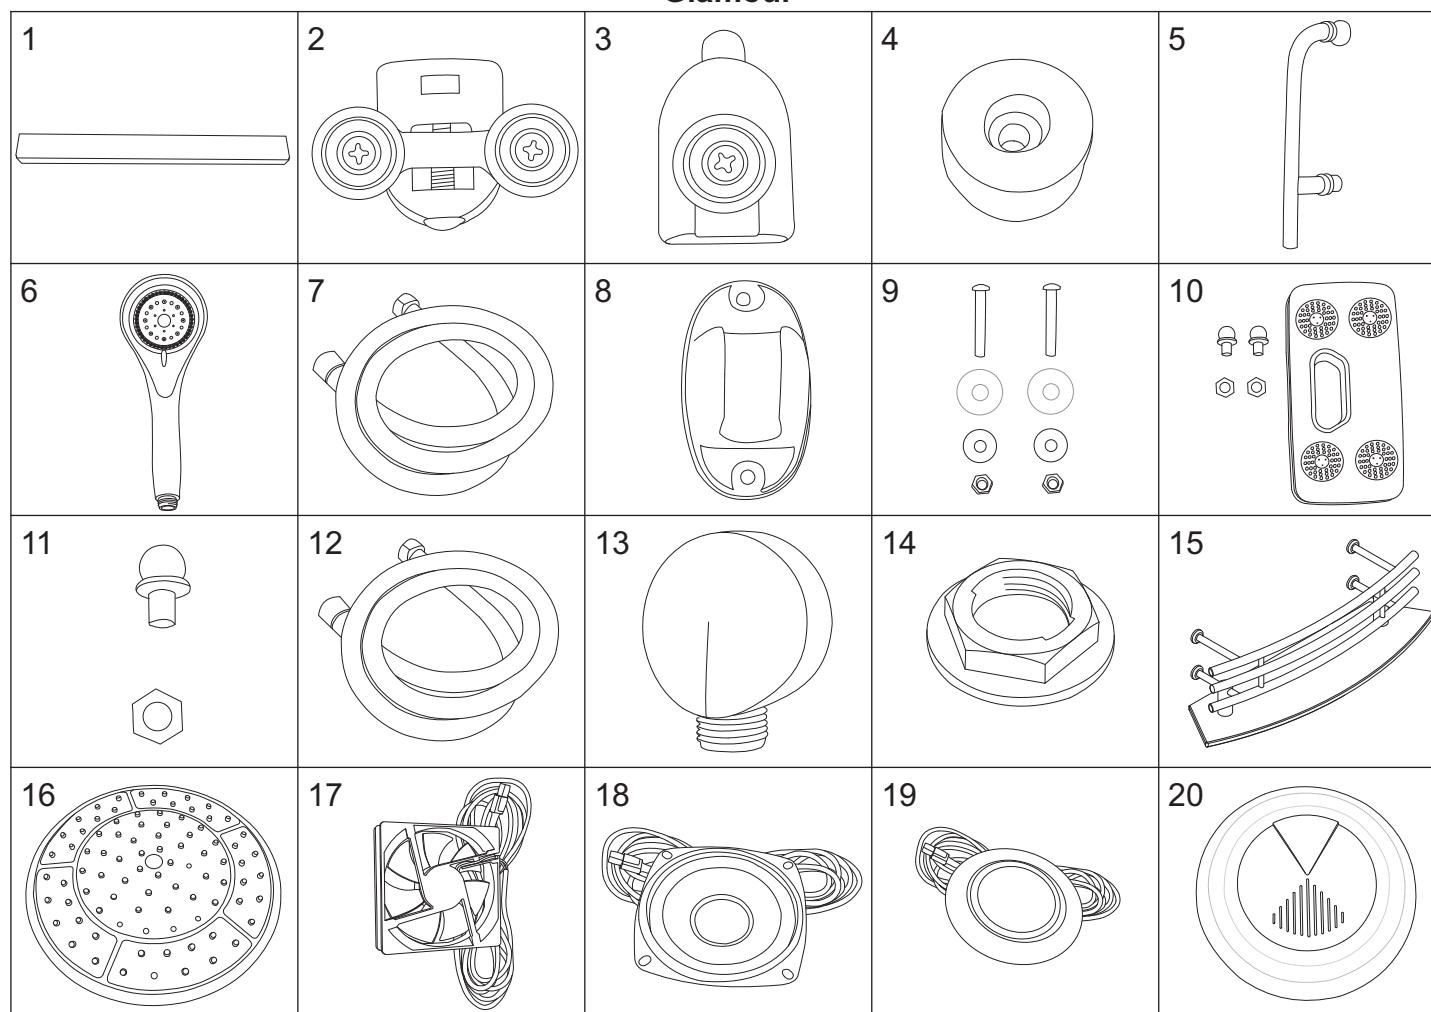

Glamour

numer	symbol	nazwa części	grupa cenowa	uwagi
1	601010017	panel sterujący	N	
2	604010014	oświetlenie LED	G	
3	502010013	klosz LED	B	
4	106010027	bateria kompletna	M	rozstaw otworów 100
5	103010001	głowica mieszacza 40 mm	G	
6	103020037	głowica przełącznika funkcji	G	wysokość 74, średnica 37
7	101030033	uchwyt mieszacza	E	
8	101030074	uchwyt przełącznika funkcji	E	
9	102020053	rozeta mieszacza	E	
10	102020054	rozeta przełącznika funkcji	E	
11	102040030	osłona głowicy mieszacza	D	
12	105010097	dysza masażowa	D	
13	105010098	dysza masażowa końcowa	D	
14	102030094	wąż połączeniowy dysz masażowych	F	długość całkowita 145 cm
15	102030052	wąż połączeniowy deszczownicy	F	długość 140 cm
16	102030029	wąż połączeniowy zestawu natryskowego	E	długość 50 cm
17	102030095	wąż połączeniowy masażera	F	długość 105 cm
18	102060001	opaska zaciskowa	B	
19	102050007	kolanko węża połączeniowego - mosiądz	C	
20	104020086	uszczelka 1/2"	A	

Glamour

numer	symbol	nazwa części	grupa cenowa	uwagi
1	502010025	nakładka panelu natryskowego	D	
2	702010066	rolka górna	E	średnica kółka 23
3	702010067	rolka dolna	E	średnica kółka 23
4	702010017	odbojnik	B	
5	702020050	uchwyt drzwi	E	rozstaw otworów 145
6	105010015	słuchawka natryskowa	G	
7	105020007	wąż natryskowy	E	1/2" x 1/2" L1200
8	105030022	uchwyt słuchawki	D	rozstaw otworów 60
9	701020035	śruby uchwyty słuchawki	A	
10	105010012	masażer	H	
11	105030010	uchwyt masażera	B	
12	105020008	wąż masażera	E	1/2" x 1/2" L1000
13	102050005	przyłącze węża natryskowego	C	
14	701020002	nakrętka 1/2" z kołnierzem - tworzywo	A	
15	703010037	półka	G	rozstaw otworów 225 x 45
16	105010011	deszczownica	I	
17	604020001	wentylator	G	długość przewodu 20 cm
18	604030001	głośnik	H	długość przewodu 20 cm
19	604010002	halogen	H	długość przewodu 10 cm
20	802010002	osłona głośnika/wentylatora	E	