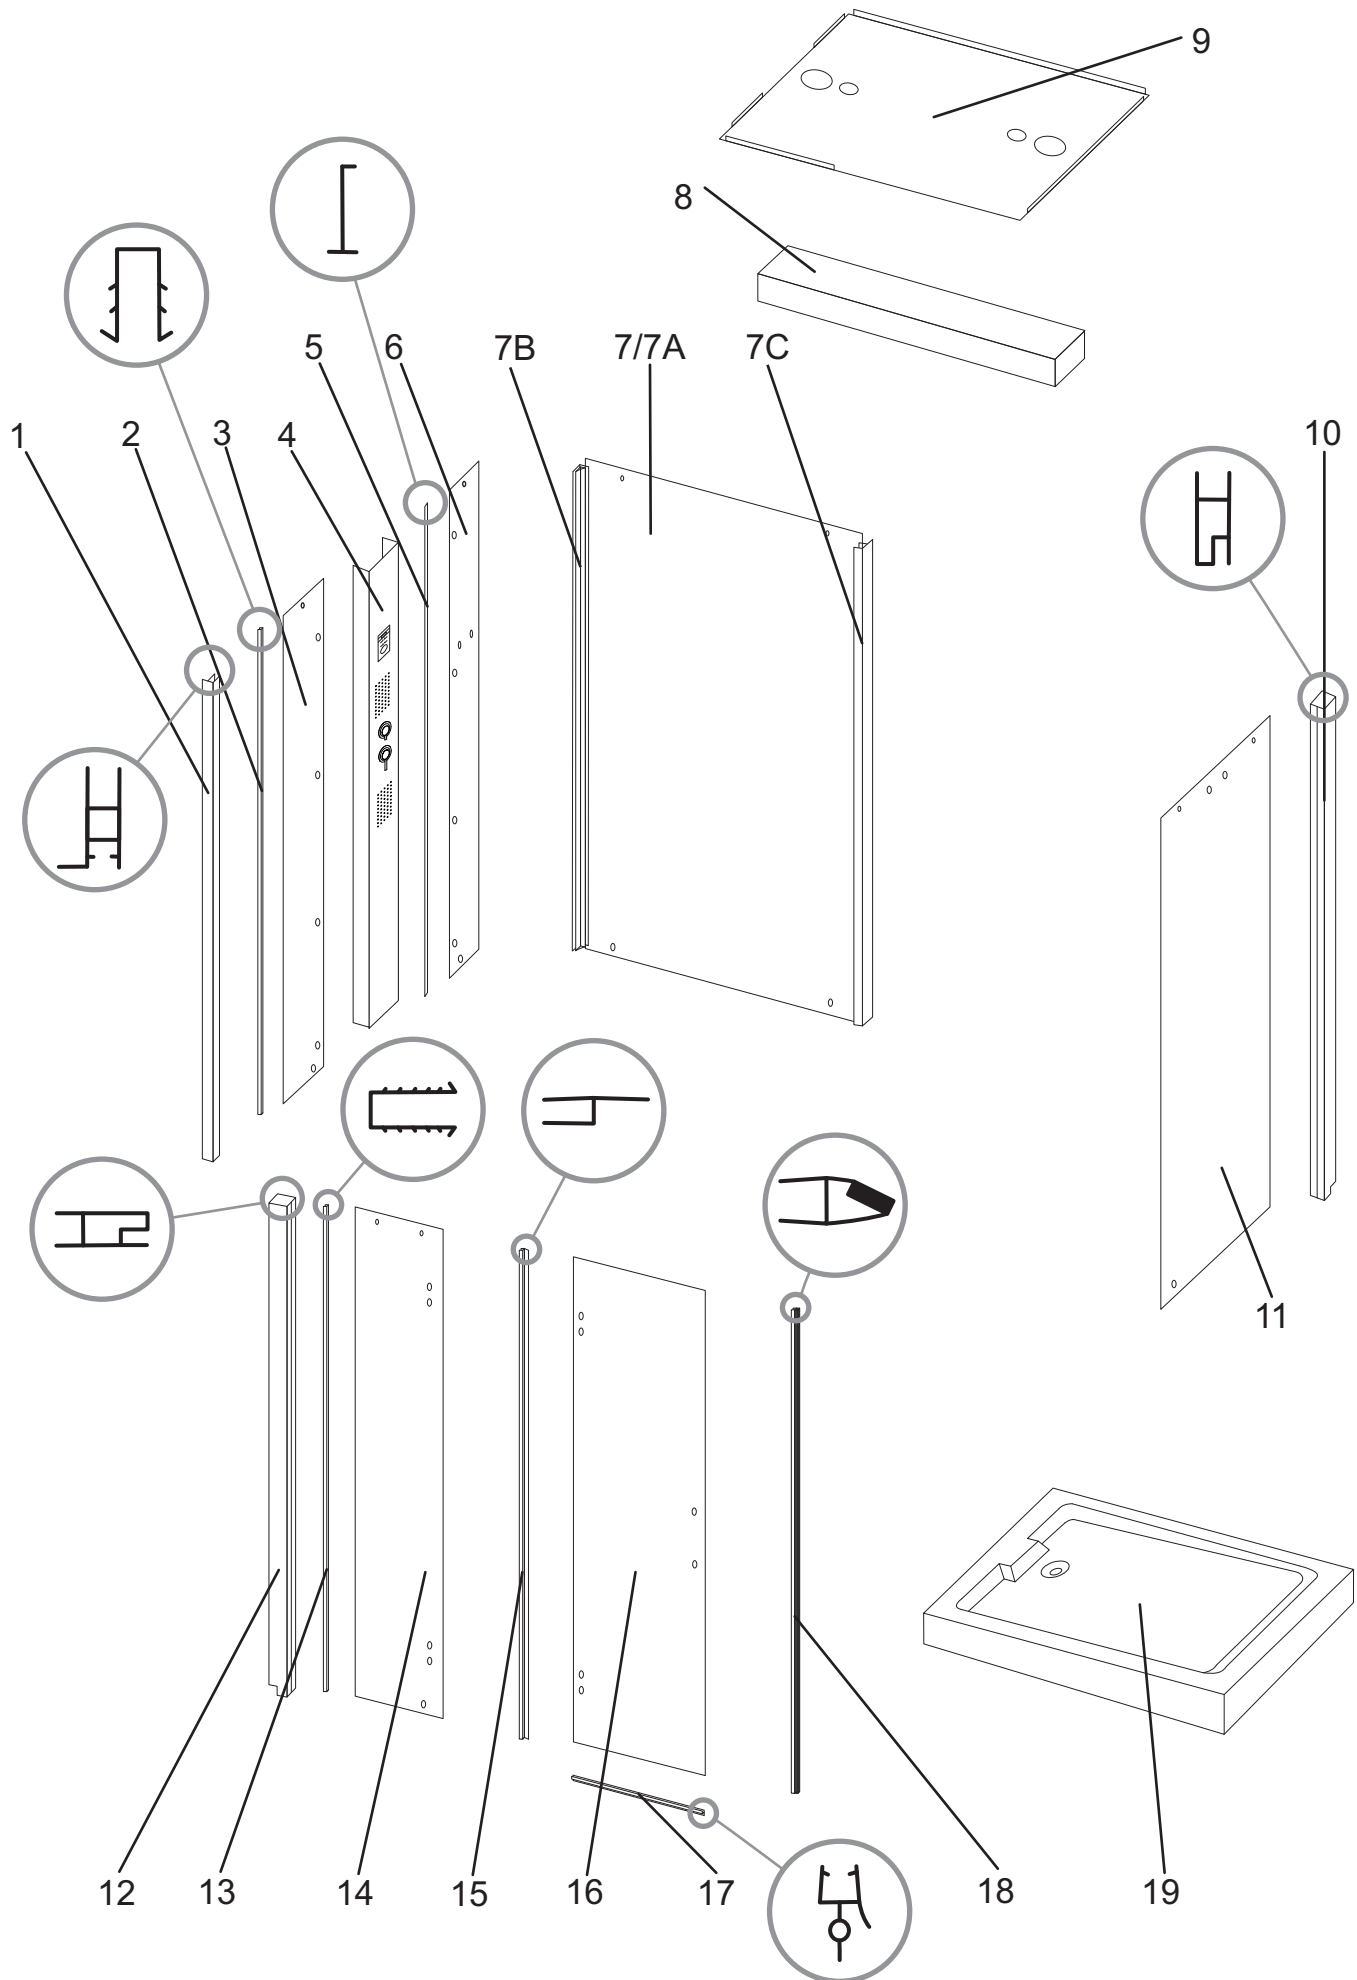

TWIN

Twin L

307

Twin L

numer	symbol	nazwa części	grupa cenowa	uwagi
1	201020144	profil boczny	K	
2	104020028	gruba uszczelka „U”	I	
3	301030013	szyba panelu lewa	M	wymiary 1998 x 276 x 4
4	501010020	panel natryskowy	U	
5	104020029	uszczelka panelu natryskowego	G	
6	301030014	szyba panelu prawa	M	wymiary 1998 x 270 x 4
7	301030061	ścianka tylna	T	zestaw z profilami
7A	301030062	szyba tylna	S	wymiary 886 x 2000 x 4
7B	201030002	profil narożny	I	
7C	201020144	profil boczny	K	
8	501010021	górne ramię panelu	O	
9	801010018	daszek	P	
10	201020145	profil frontowy prawy	K	
11	301010021	szyba boczna	R	wymiary 720 x 2000 x 6
12	201020146	profil frontowy lewy	K	
13	104020031	cienka uszczelka „U”	G	
14	301010120	szyba przednia stała	O	wymiary 300 x 2000 x 6
15	104020032	uszczelka boczna drzwi	G	
16	301020013	szyba drzwiowa	R	wymiary 610 x 1970 x 6
17	104020033	dolna uszczelka drzwi	F	
18	104020034	uszczelka magnetyczna	H	
19	401010069	brodzik	S	wymaga potwierdzenia dostępności