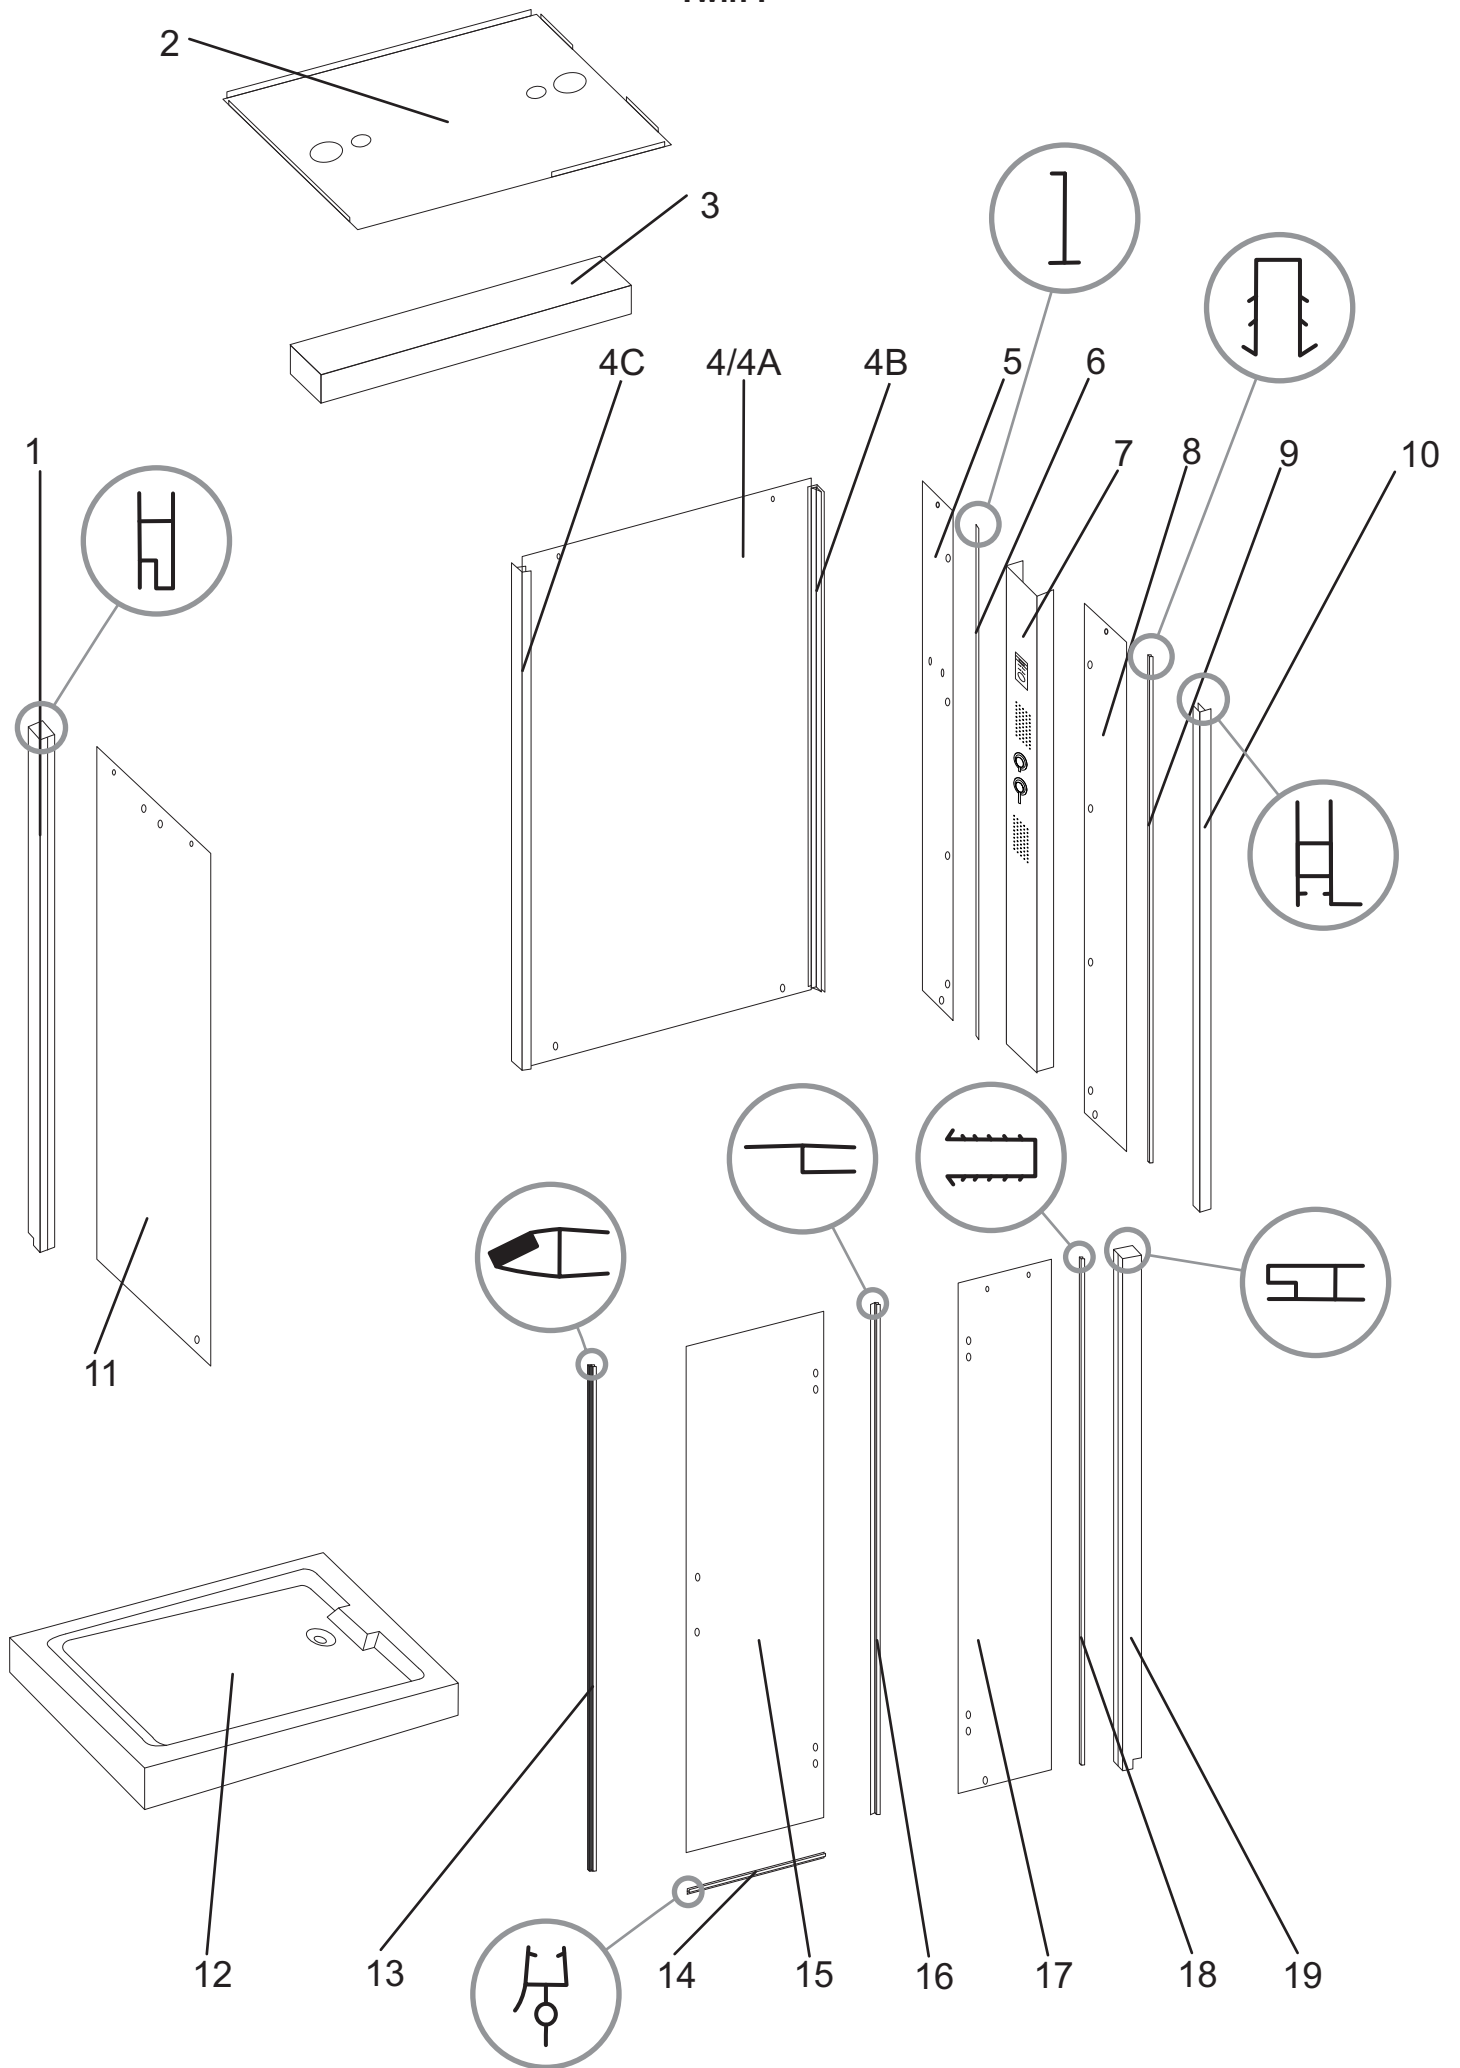

## Twin L

numer	symbol	nazwa części	grupa cenowa	uwagi
1	201020144	profil boczny	K	
2	104020028	gruba uszczelka „U”	I	
3	301030013	szyba panelu lewa	M	wymiary 1998 x 276 x 4
4	501010020	panel natryskowy	U	
5	104020029	uszczelka panelu natryskowego	G	
6	301030014	szyba panelu prawa	M	wymiary 1998 x 270 x 4
7	301030061	ścianka tylna	T	zestaw z profilami
7A	301030062	szyba tylna	S	wymiary 886 x 2000 x 4
7B	201030002	profil narożny	I	
7C	201020144	profil boczny	K	
8	501010021	górne ramię panelu	O	
9	801010018	daszek	P	
10	201020145	profil frontowy prawy	K	
11	301010021	szyba boczna	R	wymiary 720 x 2000 x 6
12	201020146	profil frontowy lewy	K	
13	104020031	cienka uszczelka „U”	G	
14	301010120	szyba przednia stała	O	wymiary 300 x 2000 x 6
15	104020032	uszczelka boczna drzwi	G	
16	301020013	szyba drzwiowa	R	wymiary 610 x 1970 x 6
17	104020033	dolna uszczelka drzwi	F	
18	104020034	uszczelka magnetyczna	H	
19	401010069	brodzik	S	wymaga potwierdzenia dostępności

## Twin P

numer	symbol	nazwa części	grupa cenowa	uwagi
1	201020146	profil frontowy lewy	I	
2	801010047	daszek	P	
3	501010021	górne ramię panelu	O	
4	301030063	ścianka tylna	T	zestaw z profilami
4A	301030062	szyba tylna	S	wymiary 886 x 2000 x 4
4B	201030002	profil narożny	I	
4C	201020144	profil boczny	I	
5	301030019	szyba panelu lewa	M	wymiary 1998 x 270 x 4
6	104020029	uszczelka panelu natryskowego	G	
7	501010020	panel natryskowy	U	
8	301030020	szyba panelu prawa	M	wymiary 1998 x 276 x 4
9	104020028	gruba uszczelka „U”	I	
10	201020144	profil boczny	I	
11	301010023	szyba boczna	R	
12	401010069	brodzik	S	wymaga potwierdzenia dostępności
13	104020034	uszczelka magnetyczna	H	
14	104020033	dolna uszczelka drzwi	F	
15	301020014	szyba drzwiowa	R	wymiary 610 x 1970 x 6
16	104020032	uszczelka boczna drzwi	G	
17	301010121	szyba przednia stała	O	wymiary 300 x 2000 x 6
18	104020031	cienka uszczelka „U”	G	
19	201020145	profil frontowy prawy	I	