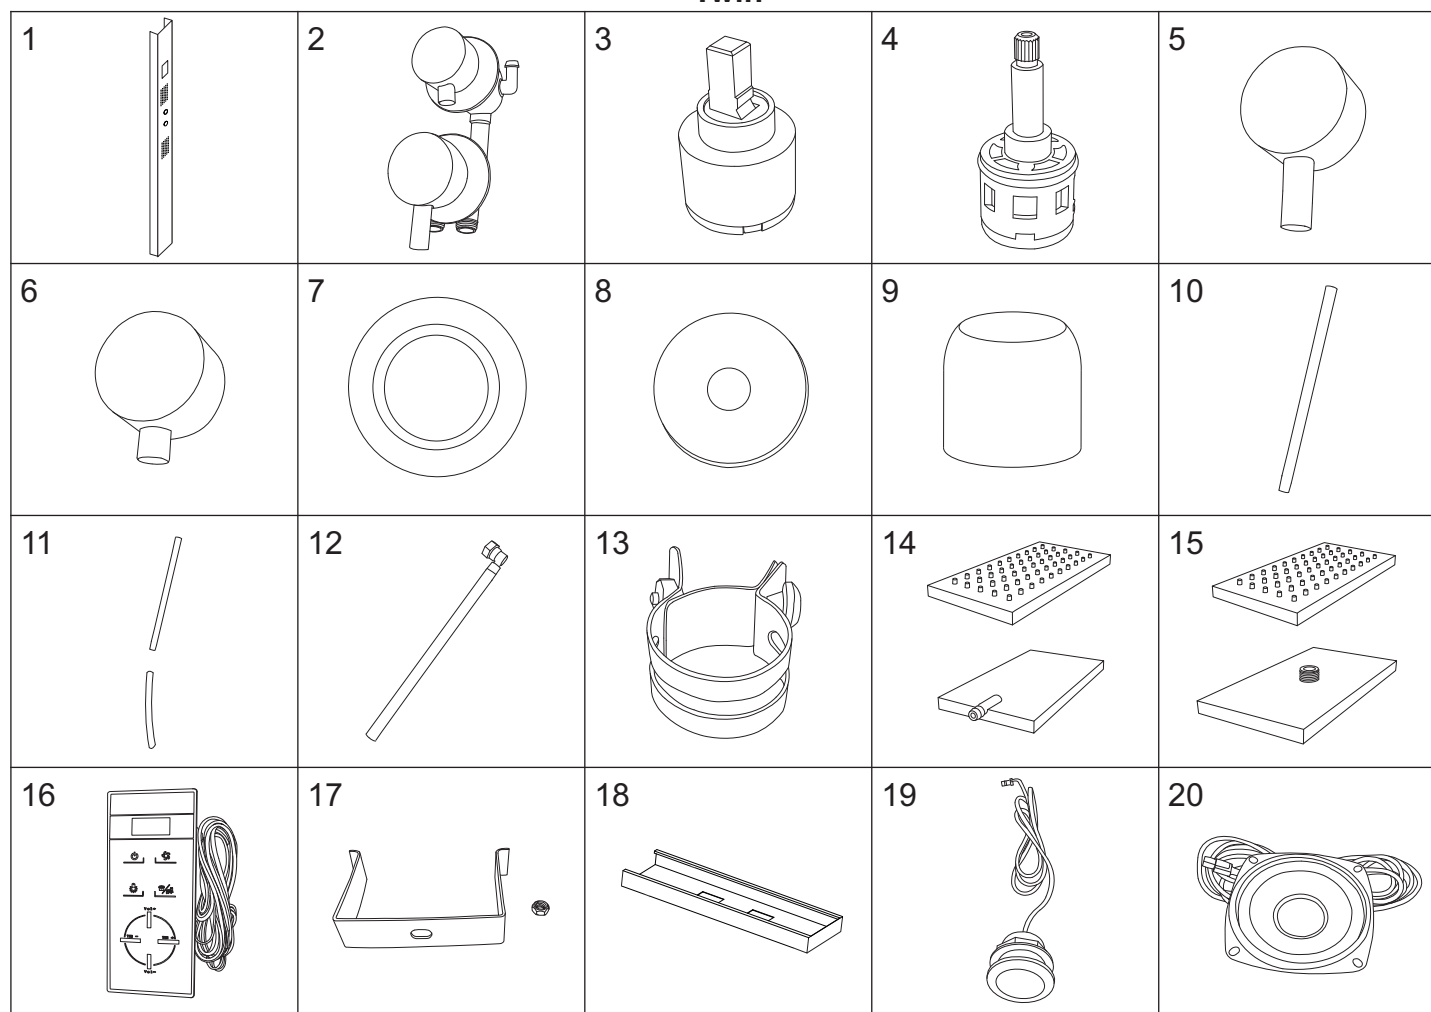

Twin

numer	symbol	nazwa części	grupa cenowa	uwagi
1	501020021	korpus panelu natryskowego	N	wymaga potwierdzenia dostępności
2	106010005	bateria kompletna	O	rozstaw 100, 3 funkcje
3	103010001	głowica mieszacza - 40 mm	G	
4	103020010	głowica przełącznika funkcji	G	średnica 34, wysokość 71 (73)
5	101030027	uchwyt mieszacza	G	
6	101030028	uchwyt przełącznika funkcji	F	gniazdo na wieloklin
7	102020020	rozeta mieszacza	E	
8	102020021	rozeta przełącznika	E	
9	102040015	osłona głowicy	E	
10	102030024	wąż połączeniowy dyszy górnej	F	długość 160 cm
11	102030025	wąż połączeniowy dysz panelu	D	długość 2 x 50 cm
12	102030020	wąż połączeniowy zestawu natryskowego	E	długość 55 cm
13	102060001	opaska zaciskowa	B	
14	105010017	dysza masażowa końcowa	H	
15	105010018	dysza masażowa środkowa	H	
16	601010008	panel sterujący	O	szary front
17	502010004	uchwyt panelu sterującego	C	
18	501020022	korpus ramienia panelu	L	wymaga potwierdzenia dostępności
19	604010005	lampa LED	H	białe światło
20	604030001	głośnik	H	przewód 20 cm