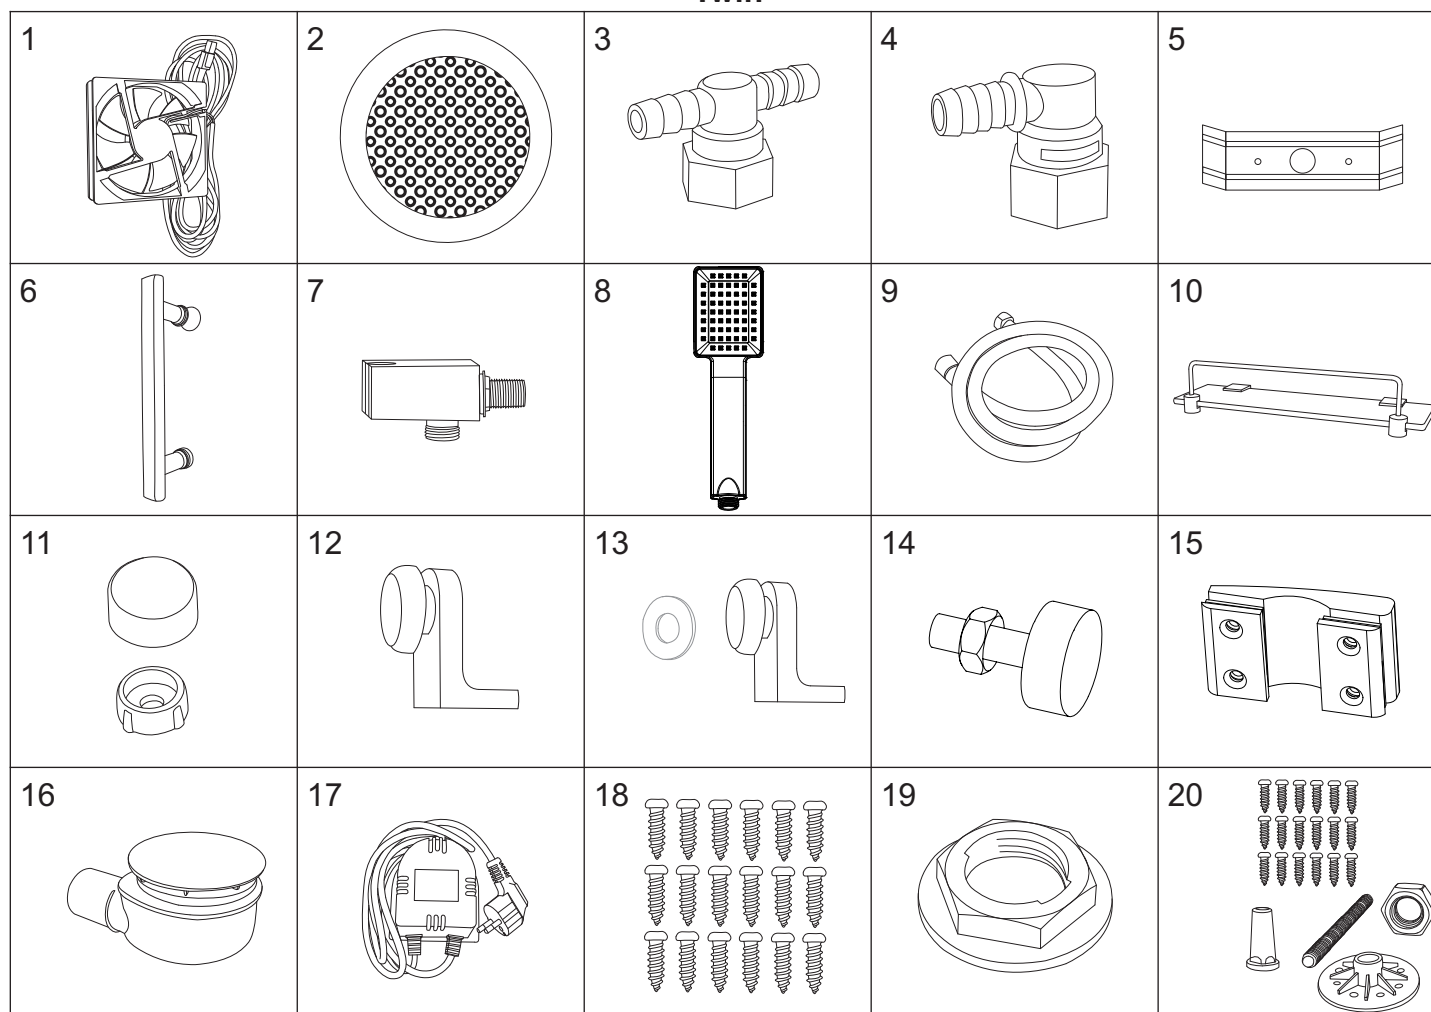

Twin

numer	symbol	nazwa części	grupa cenowa	uwagi
1	604020001	wentylator	G	przewód 20 cm
2	802010004	osłona głośnika/wentylatora	E	
3	102050008	trójnik - tworzywo	B	
4	102050006	kolanko węża - tworzywo	B	
5	502010009	uchwyt dyszy natryskowej	C	
6	702020005	uchwyt drzwi	G	
7	102050010	przyłącze węża natryskowego	F	
8	105010036	słuchawka natryskowa	G	
9	105020004	wąż natryskowy	E	1/2" x 1/2" L1500
10	703010006	półka	I	
11	802010005	zaślepka śruby daszka	B	
12	702020010	uchwyt szyby 6 mm	H	
13	702020011	uchwyt szyby 4 mm	H	
14	502010011	śruba montażowa ramienia panelu	D	
15	702010014	zawias	M	
16	105050006	syfon	J	φ 90
17	603010001	zasilacz	I	
18	701010009	zestaw wkrętów/śrub do montażu kabiny	F	
19	701020002	nakrętka 1/2" z kołnierzem - tworzywo	A	
20	403010156	zestaw montażowy brodzika	I	rysunek poglądowy