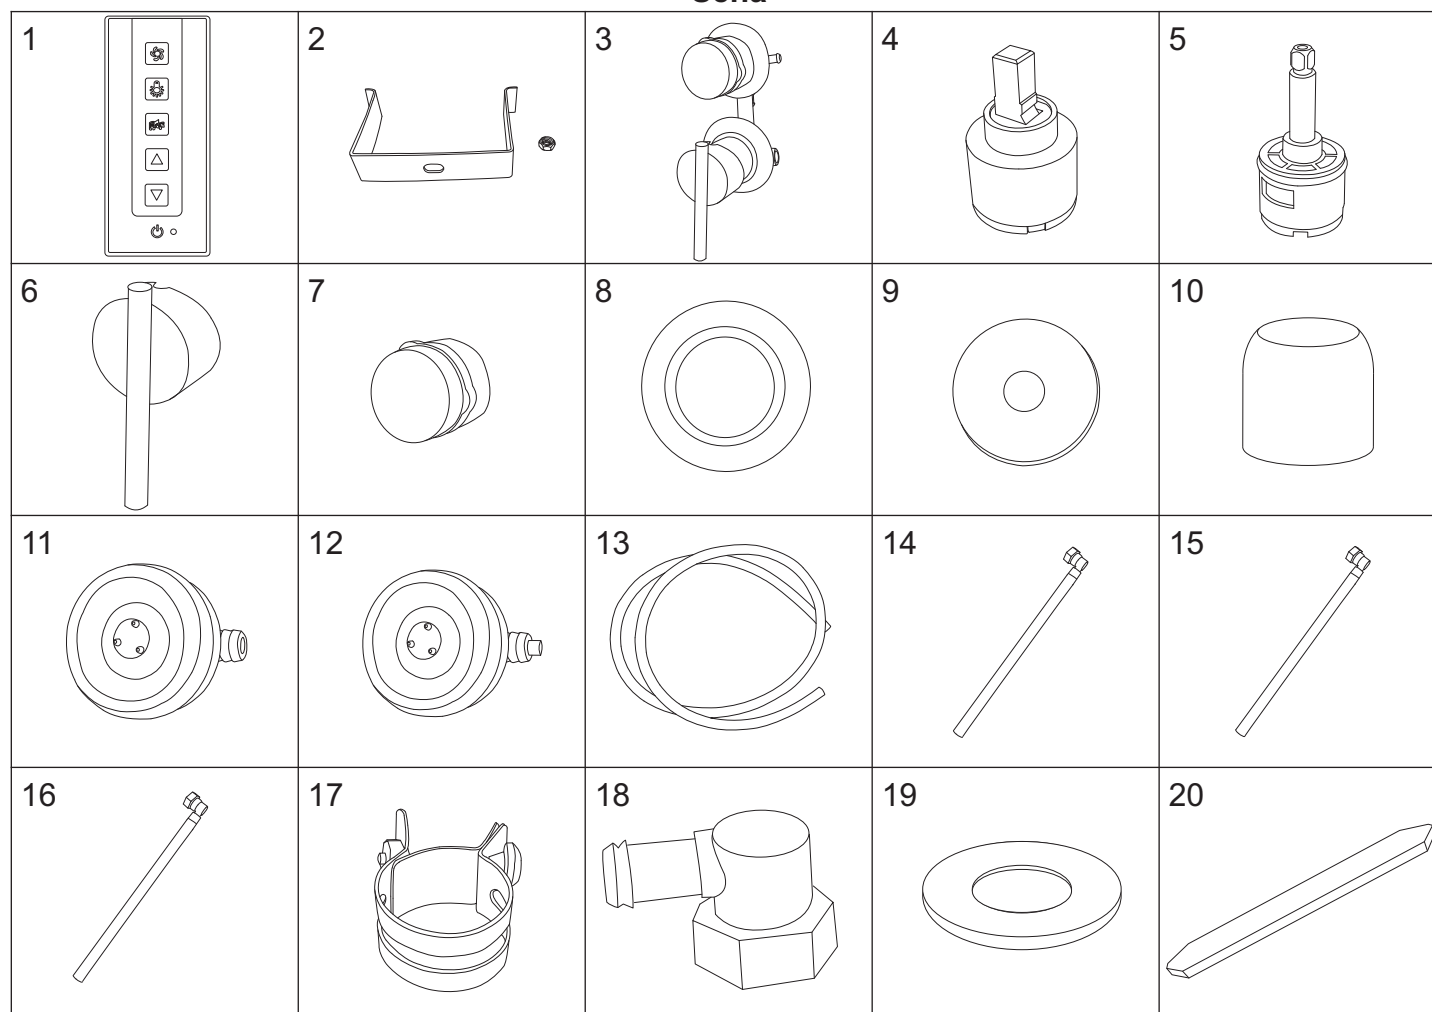

Sena

numer	symbol	nazwa części	grupa cenowa	uwagi
1	601010011	panel sterujący	N	
2	502010004	uchwyt panelu sterującego	C	
3	106010015	bateria kompletna	O	rozstaw 100
4	103010001	głowica mieszacza - 40 mm	G	
5	103020007	głowica przełącznika funkcji	G	średnica 34,5 (36), wysokość 76 (78)
6	101030042	uchwyt mieszacza	E	
7	101030043	uchwyt przełącznika funkcji	E	
8	102020016	rozeta mieszacza	C	
9	102020017	rozeta przełącznika funkcji	C	
10	102040018	osłona głowicy mieszacza	D	
11	105010006	dysza masażowa	D	
12	105010007	dysza masażowa przelotowa	D	
13	102030038	wąż połączeniowy dysz masażowych	F	długość całkowita 150 cm
14	102030063	wąż połączeniowy zestawu natryskowego	F	długość 80 cm
15	102030039	wąż połączeniowy masażera	F	długość 110 cm
16	102030052	wąż połączeniowy deszczownicy	F	długość 140 cm
17	102060001	opaska zaciskowa	B	
18	102050007	kolanko węża połączeniowego - mosiądz	C	
19	104020086	uszczelka 1/2"	A	
20	502010020	nakładka panelu natryskowego	D	