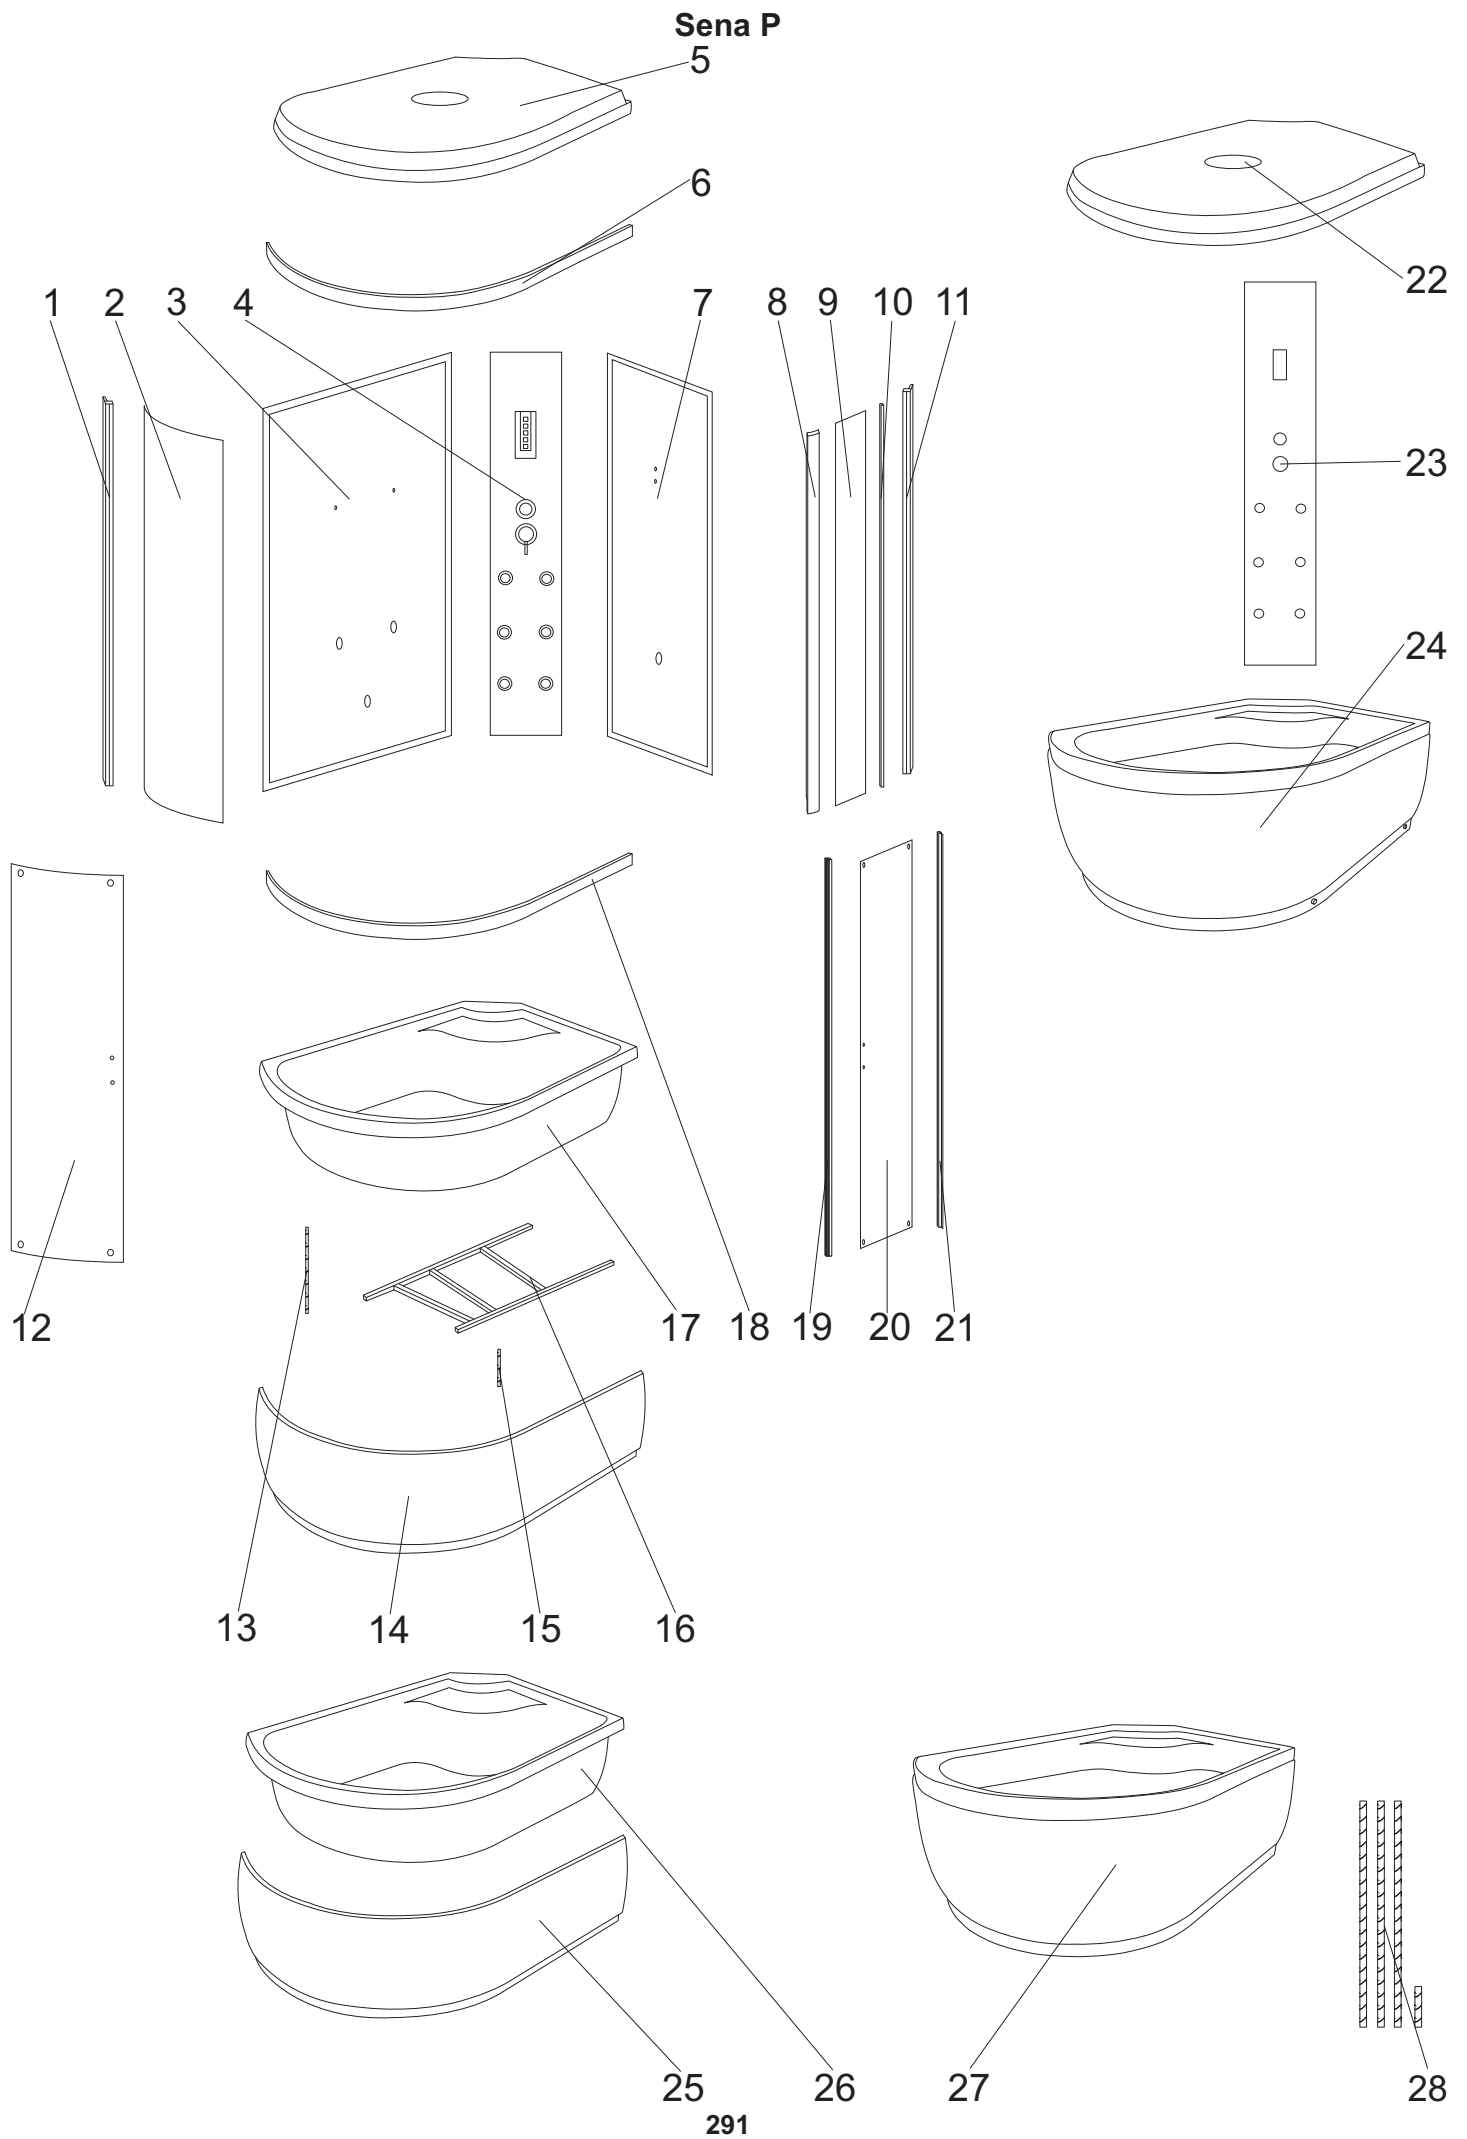

Sena P

numer	symbol	nazwa części	grupa cenowa	uwagi
1	201020114	profil boczny lewy	J	
2	301010150	szyba przednia wypukła	M	wymiary 1535 x 423, grubość szkła 4
3	301030098	ścianka tylna lewa	P	wymiary 1600 x 865
4	501010031	panel natryskowy	U	wymaga potwierdzenia dostępności
5	801020025	daszek - korpus	L	wymaga potwierdzenia dostępności
6	201010117	profil poziomy górny	L	
7	301030099	ścianka tylna prawa	O	wymiary 1600 x 553
8	201020113	profil frontowy	I	
9	301010149	szyba przednia płaska	L	wymiary 1535 x 322 x 4
10	104020175	uszczelka o przekroju „U”	G	
11	201020115	profil boczny prawy	J	
12	301020103	szyba drzwiowa wypukła	N	wymiary 1577 x 443, grubość szkła 5
13	403010012	pręt gwintowany M12 x 480	E	
14	401020111	osłona brodzika - zwykły montaż	N	wymaga potwierdzenia dostępności
15	403010069	pręt gwintowany M12 x 100	C	
16	402010039	stelaż brodzika	J	
17	401020112	skorupa brodzika - zwykły montaż	P	wymaga potwierdzenia dostępności
18	201010118	profil poziomy dolny	K	
19	104020004	uszczelka magnetyczna	G	
20	301020102	szyba drzwiowa płaska	M	wymiary 1577 x 380 x 5
21	104020176	uszczelka piórowa drzwi	G	
22	801010031	daszek kompletny	P	wymaga potwierdzenia dostępności
23	501020033	panel natryskowy - korpus	O	wymaga potwierdzenia dostępności
24	401010086	brodzik kompletny - zwykły montaż	T	wymaga potwierdzenia dostępności
25	401020145	osłona brodzika - szybki montaż	N	wymaga potwierdzenia dostępności
26	401020146	skorupa brodzika - szybki montaż	P	wymaga potwierdzenia dostępności
27	401010097	brodzik kompletny - szybki montaż	T	wymaga potwierdzenia dostępności
28	403010159	pręt M12 - komplet	H	