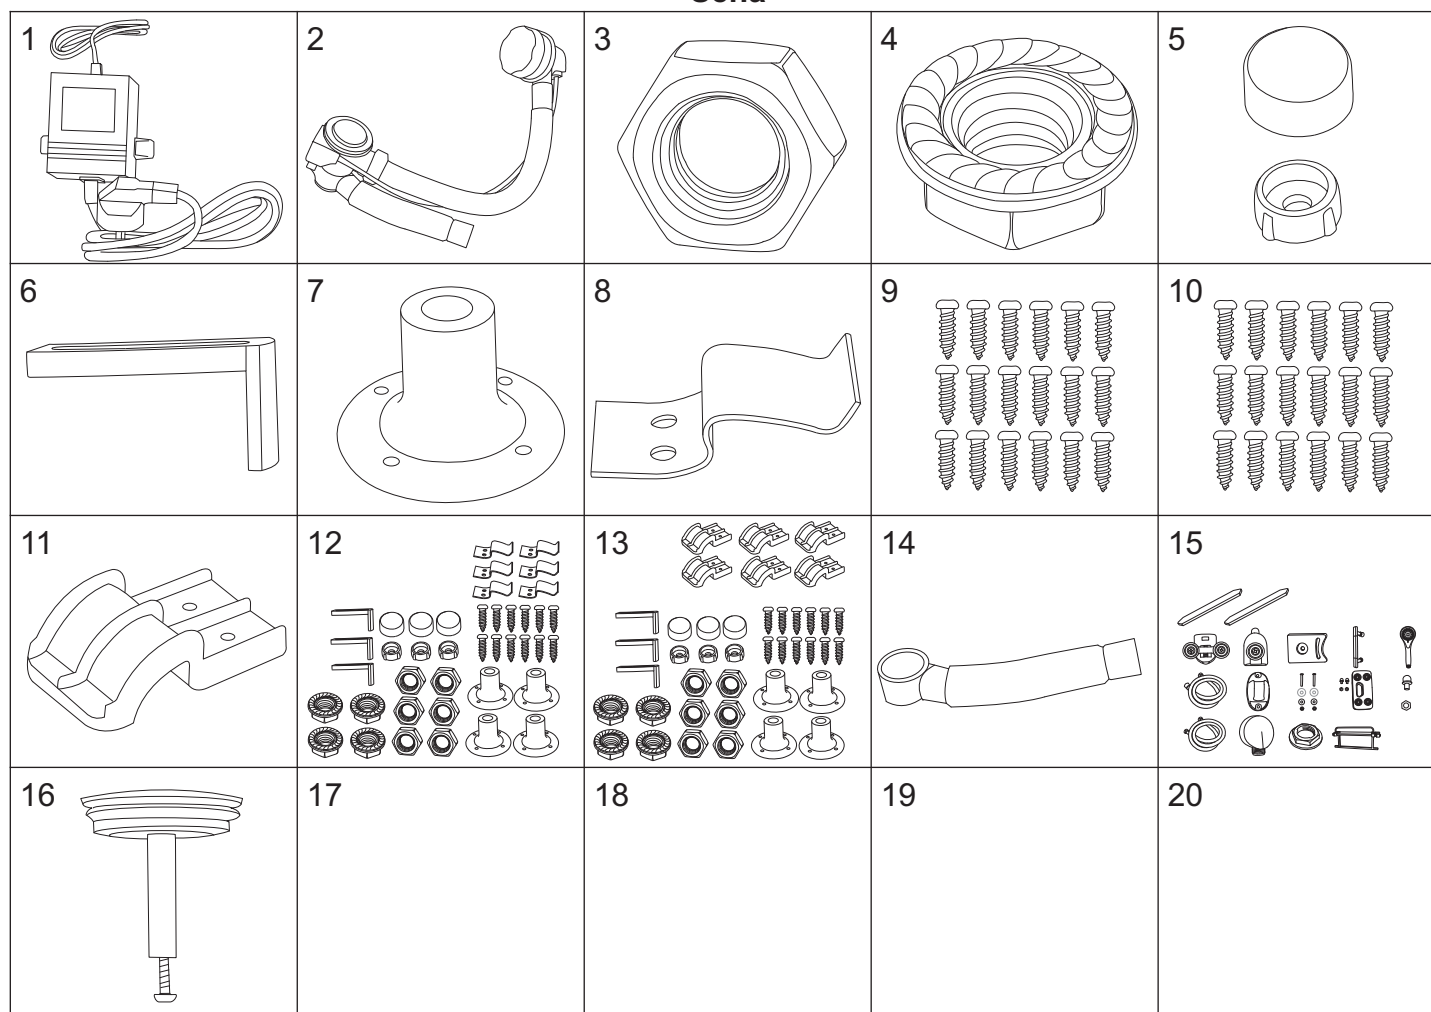

Sena

numer	symbol	nazwa części	grupa cenowa	uwagi
1	603010002	zasilacz	I	
2	105050013	drenaż	I	
3	403010005	nakrętka M12	A	
4	403010020	nakrętka M12 z kołnierzem	A	
5	403010006	zaślepka osłony	A	
6	403010009	uchwyt osłony	B	
7	403010008	stopka	B	
8	403010018	zatrzask osłony - zwykły montaż	B	
9	701010046	zestaw wkrętów do montażu kabiny	F	
10	403010070	zestaw wkrętów do montażu brodzika	E	
11	403010022	zatrzask osłony - szybki montaż	B	
12	403010146	zestaw montażowy brodzika - stara wersja	I	bez prętów M12; rysunek poglądowy
13	403010147	zestaw montażowy brodzika - nowa wersja	I	bez prętów M12; rysunek poglądowy
14	105050038	rura odpływowa	F	
15	902010046	zestaw montażowy kabiny	R	bez zestawu brodzika/dachu; rysunek poglądowy
16	105050040	korek drenażu	C	
17				
18				
19				
20