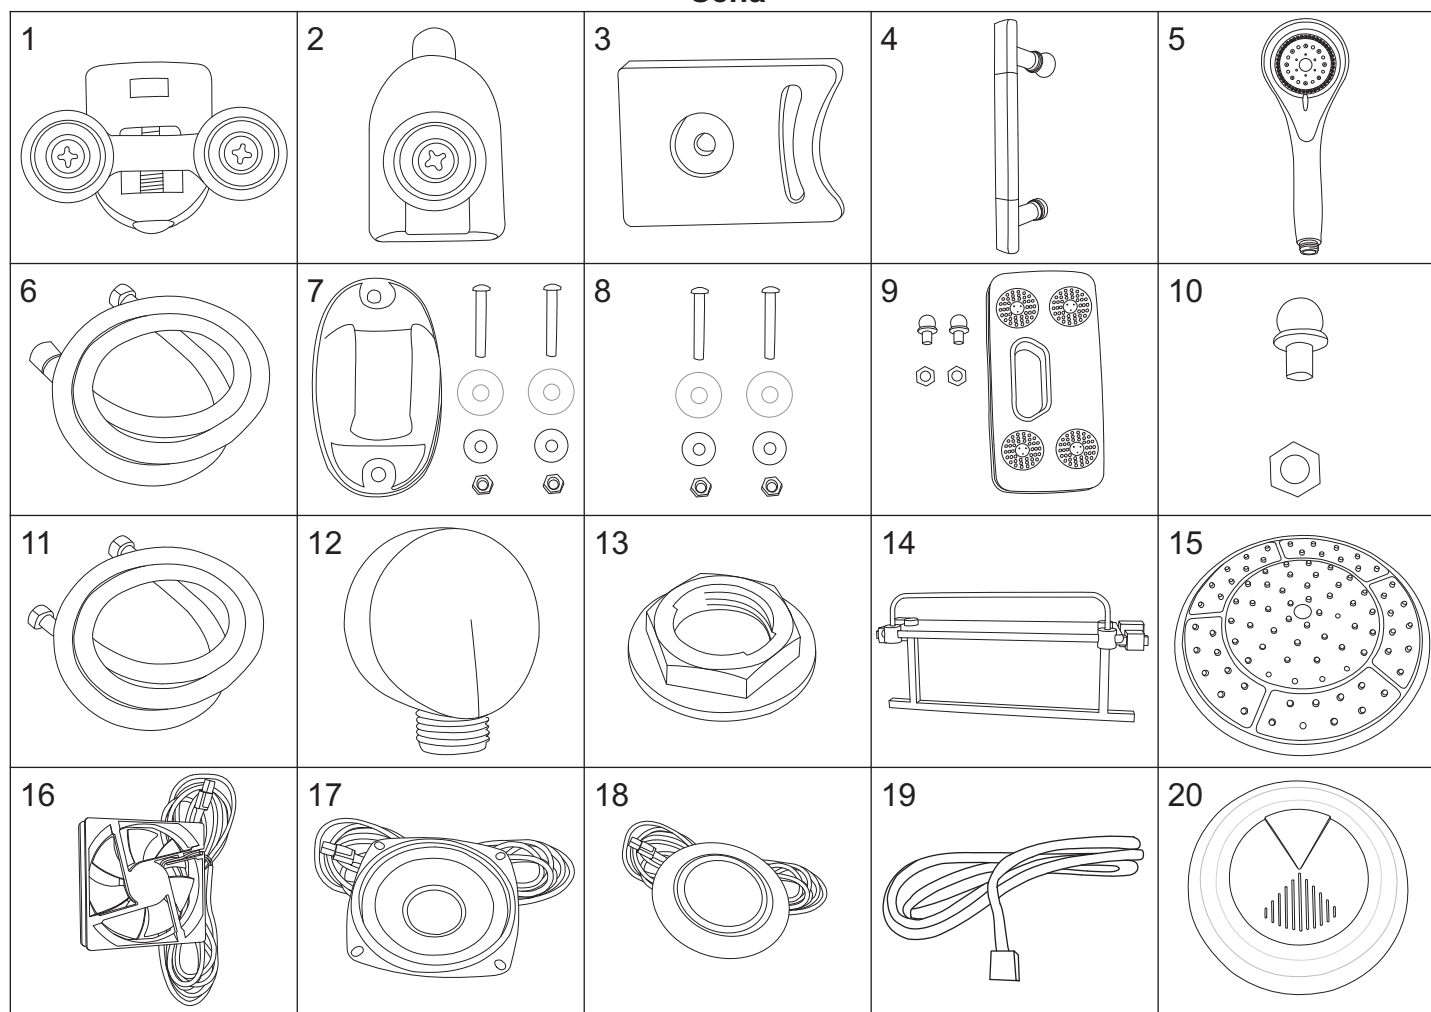

Sena

numer	symbol	nazwa części	grupa cenowa	uwagi
1	702010045	rolka górna	E	średnica kółka 21
2	702010046	rolka dolna	E	średnica kółka 21
3	702010003	odbojnik	B	
4	702020004	uchwyt drzwi	G	rozstaw otworów 145
5	105010015	słuchawka natryskowa	G	
6	105020007	wąż natryskowy	E	1/2" x 1/2" L1200
7	105030022	uchwyt słuchawki natryskowej	D	
8	701020032	śruby uchwyty słuchawki	A	
9	105010012	masażer	H	
10	105030010	uchwyt masażera	B	
11	105020006	wąż masażera	E	1/2" x 1/2" L1000
12	102050005	przyłącze węża natryskowego	C	
13	701020002	nakrętka 1/2" z kołnierzem - tworzywo	A	
14	703010029	półka	H	rozstaw otworów 380
15	105010011	deszczownica	I	średnica 25 cm
16	604020002	wentylator	G	długość przewodu 110 cm
17	604030002	głośnik	H	długość przewodu 110 cm
18	604010002	halogen	H	długość przewodu 10 cm
19	604040001	przedłużacz halogenu	B	długość 120 cm
20	802010002	osłona głośnika/wentylatora	E