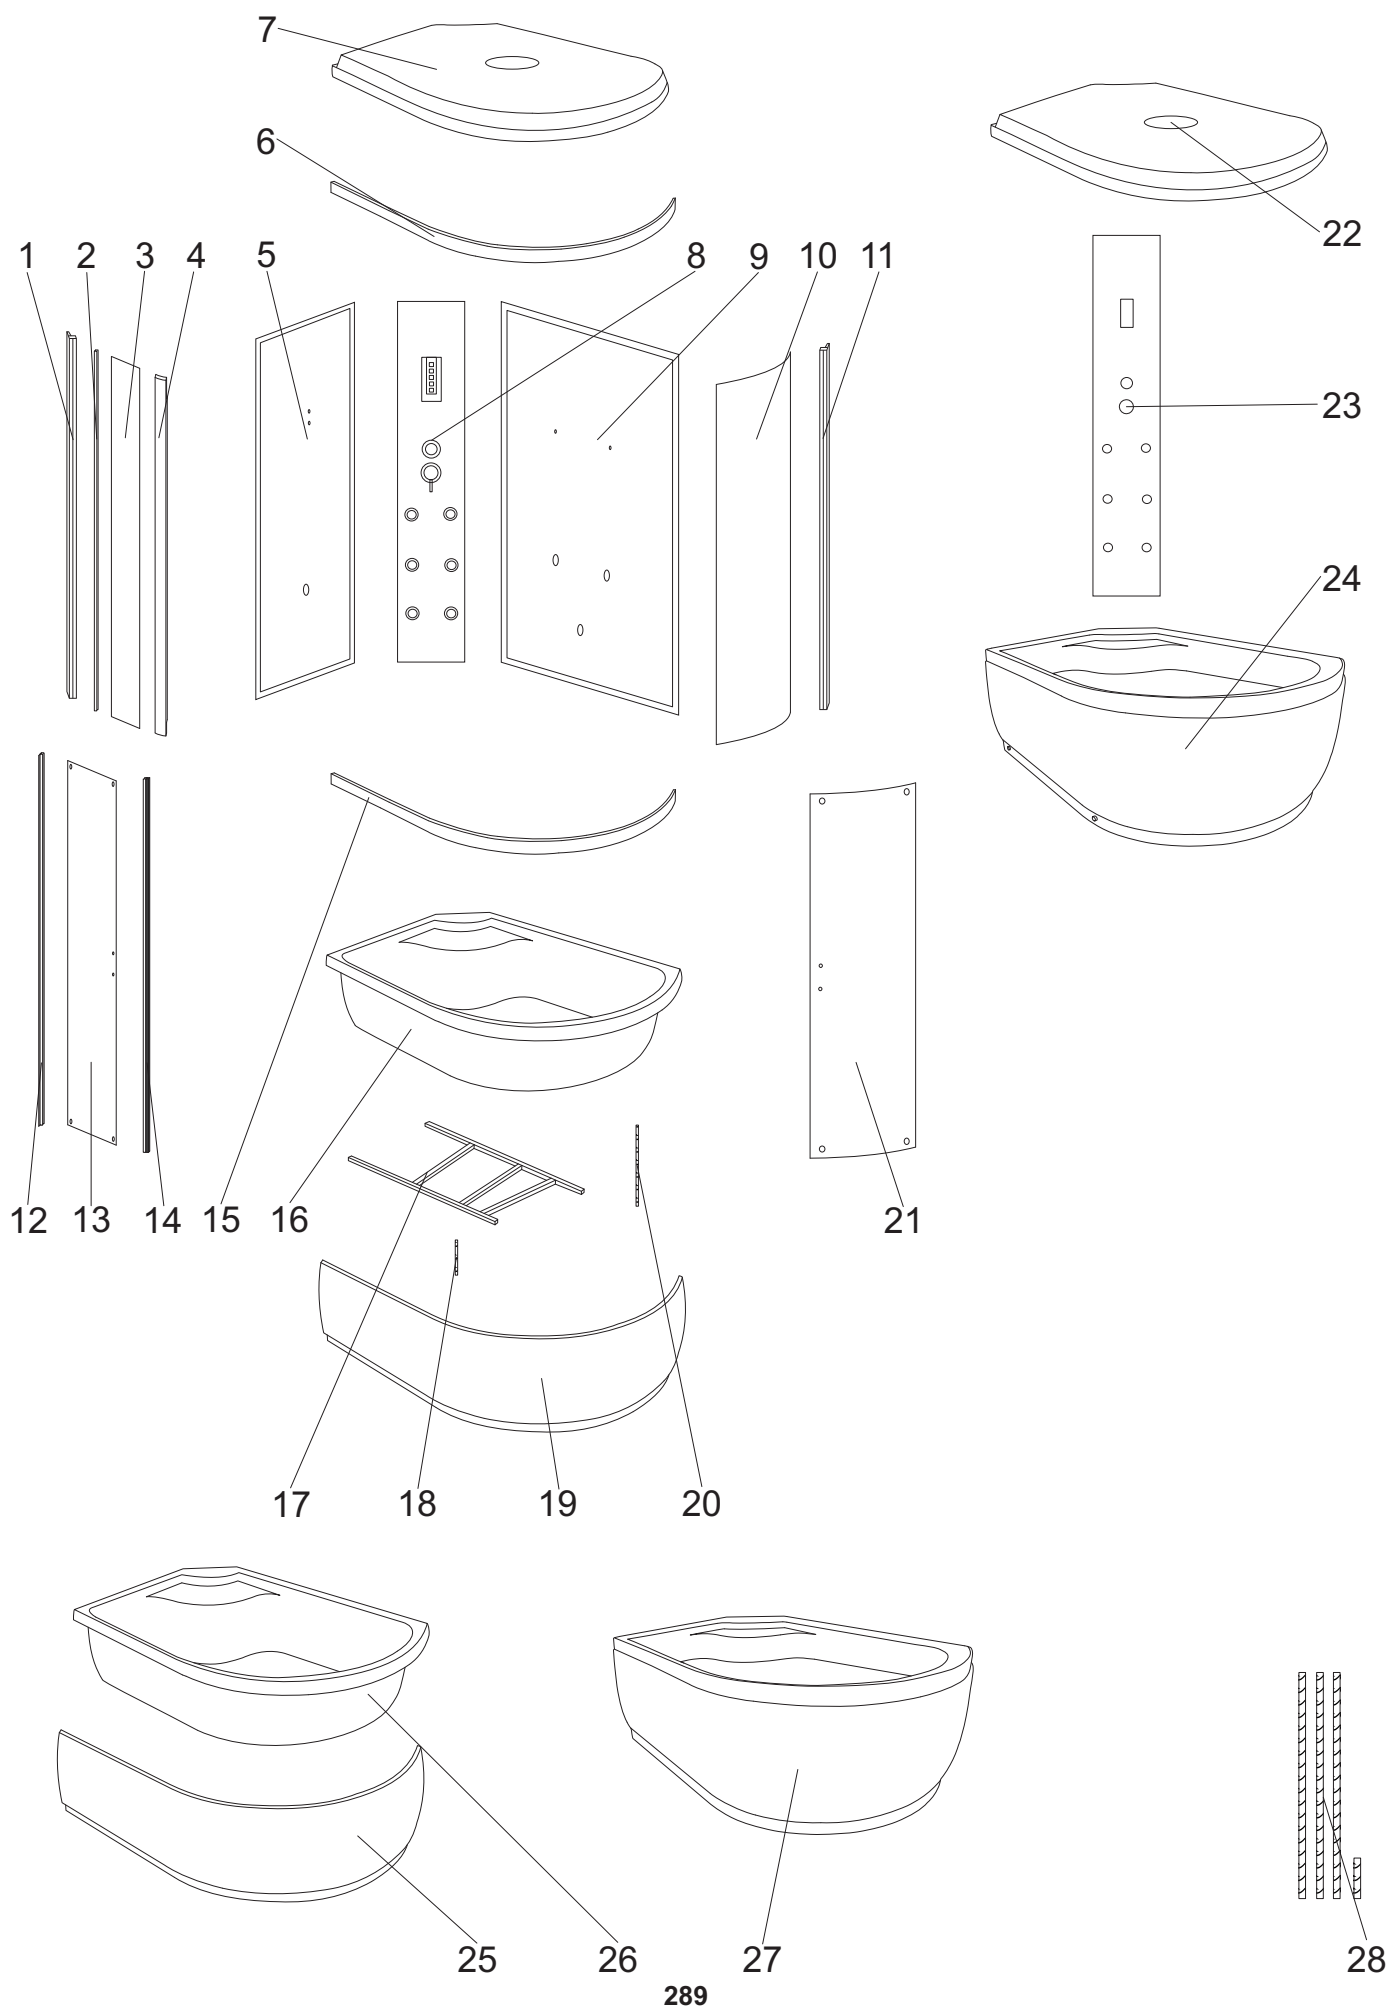

SENA

Sena L

Sena L

numer	symbol	nazwa części	grupa cenowa	uwagi
1	201020111	profil boczny lewy	J	
2	104020175	uszczelka o przekroju „U”	G	
3	301010149	szyba przednia płaska	L	wymiary 1535 x 322 x 4
4	201020113	profil frontowy	I	
5	301030096	ścianka tylna lewa	O	wymiary 1600 x 553
6	201010115	profil poziomy górny	L	
7	801020024	daszek - korpus	L	wymaga potwierdzenia dostępności
8	501010031	panel natryskowy	U	wymaga potwierdzenia dostępności
9	301030097	ścianka tylna prawa	P	wymiary 1600 x 865
10	301010150	szyba przednia wypukła	M	wymiary 1535 x 423, grubość szkła 4
11	201020112	profil boczny prawy	J	
12	104020176	uszczelka piórowa drzwi	G	
13	301020102	szyba drzwiowa płaska	M	wymiary 1577 x 380 x 5
14	104020004	uszczelka magnetyczna	G	
15	201010116	profil poziomy dolny	K	
16	401020109	skorupa brodzika - zwykły montaż	P	wymaga potwierdzenia dostępności
17	402010038	stelaż brodzika	J	
18	403010069	pręt gwintowany M12 x 100	C	
19	401020110	osłona brodzika - zwykły montaż	N	wymaga potwierdzenia dostępności
20	403010012	pręt gwintowany M12 x 480	E	
21	301020103	szyba drzwiowa wypukła	N	wymiary 1577 x 443, grubość szkła 5
22	801010030	daszek kompletny	P	wymaga potwierdzenia dostępności
23	501020033	panel natryskowy - korpus	O	wymaga potwierdzenia dostępności
24	401010085	brodzik kompletny - zwykły montaż	T	wymaga potwierdzenia dostępności
25	401020143	osłona brodzika - szybki montaż	N	wymaga potwierdzenia dostępności
26	401020144	skorupa brodzika - szybki montaż	P	wymaga potwierdzenia dostępności
27	401010096	brodzik kompletny - szybki montaż	T	wymaga potwierdzenia dostępności
28	403010159	pręt M12 - komplet	H