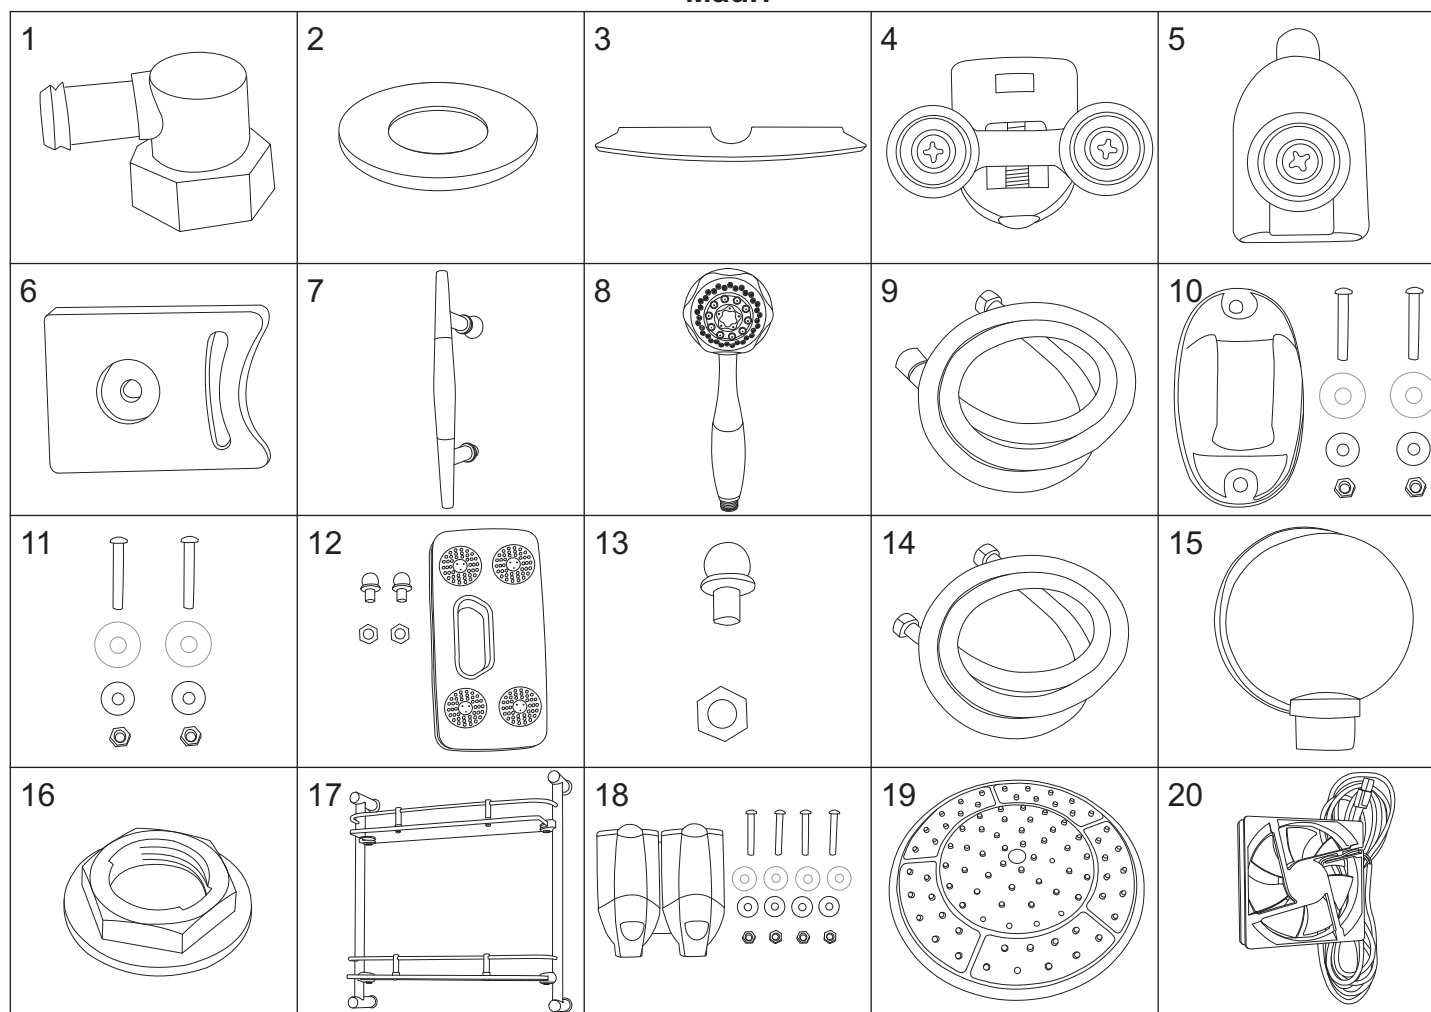

Mauri

numer	symbol	nazwa części	grupa cenowa	uwagi
1	102050007	kolanko węża połączeniowego - mosiądz	C	
2	104020086	uszczelka 1/2"	A	
3	502010014	nakładka panelu natryskowego	D	
4	702010047	rolka górna	E	średnica kółka 23
5	702010049	rolka dolna	E	średnica kółka 23
6	702010003	odbojnik	B	
7	702020020	uchwyt drzwi	G	rozstaw otworów 145
8	105010027	słuchawka natryskowa	G	
9	105020007	wąż natryskowy	E	1/2" x 1/2" L1200
10	105030022	uchwyt słuchawki natryskowej	D	
11	701020032	śruby uchwyty słuchawki	A	
12	105010012	masażer	H	
13	105030010	uchwyt masażera	B	
14	105020006	wąż masażera	E	1/2" x 1/2" L1000
15	102050013	przyłącze węża natryskowego	C	
16	701020002	nakrętka 1/2" z kołnierzem - tworzywo	A	
17	703010028	półka	I	
18	703010008	dozowniki	I	
19	105010011	deszczownica	I	średnica 25 cm
20	604020002	wentylator	G	długość przewodu 110 cm