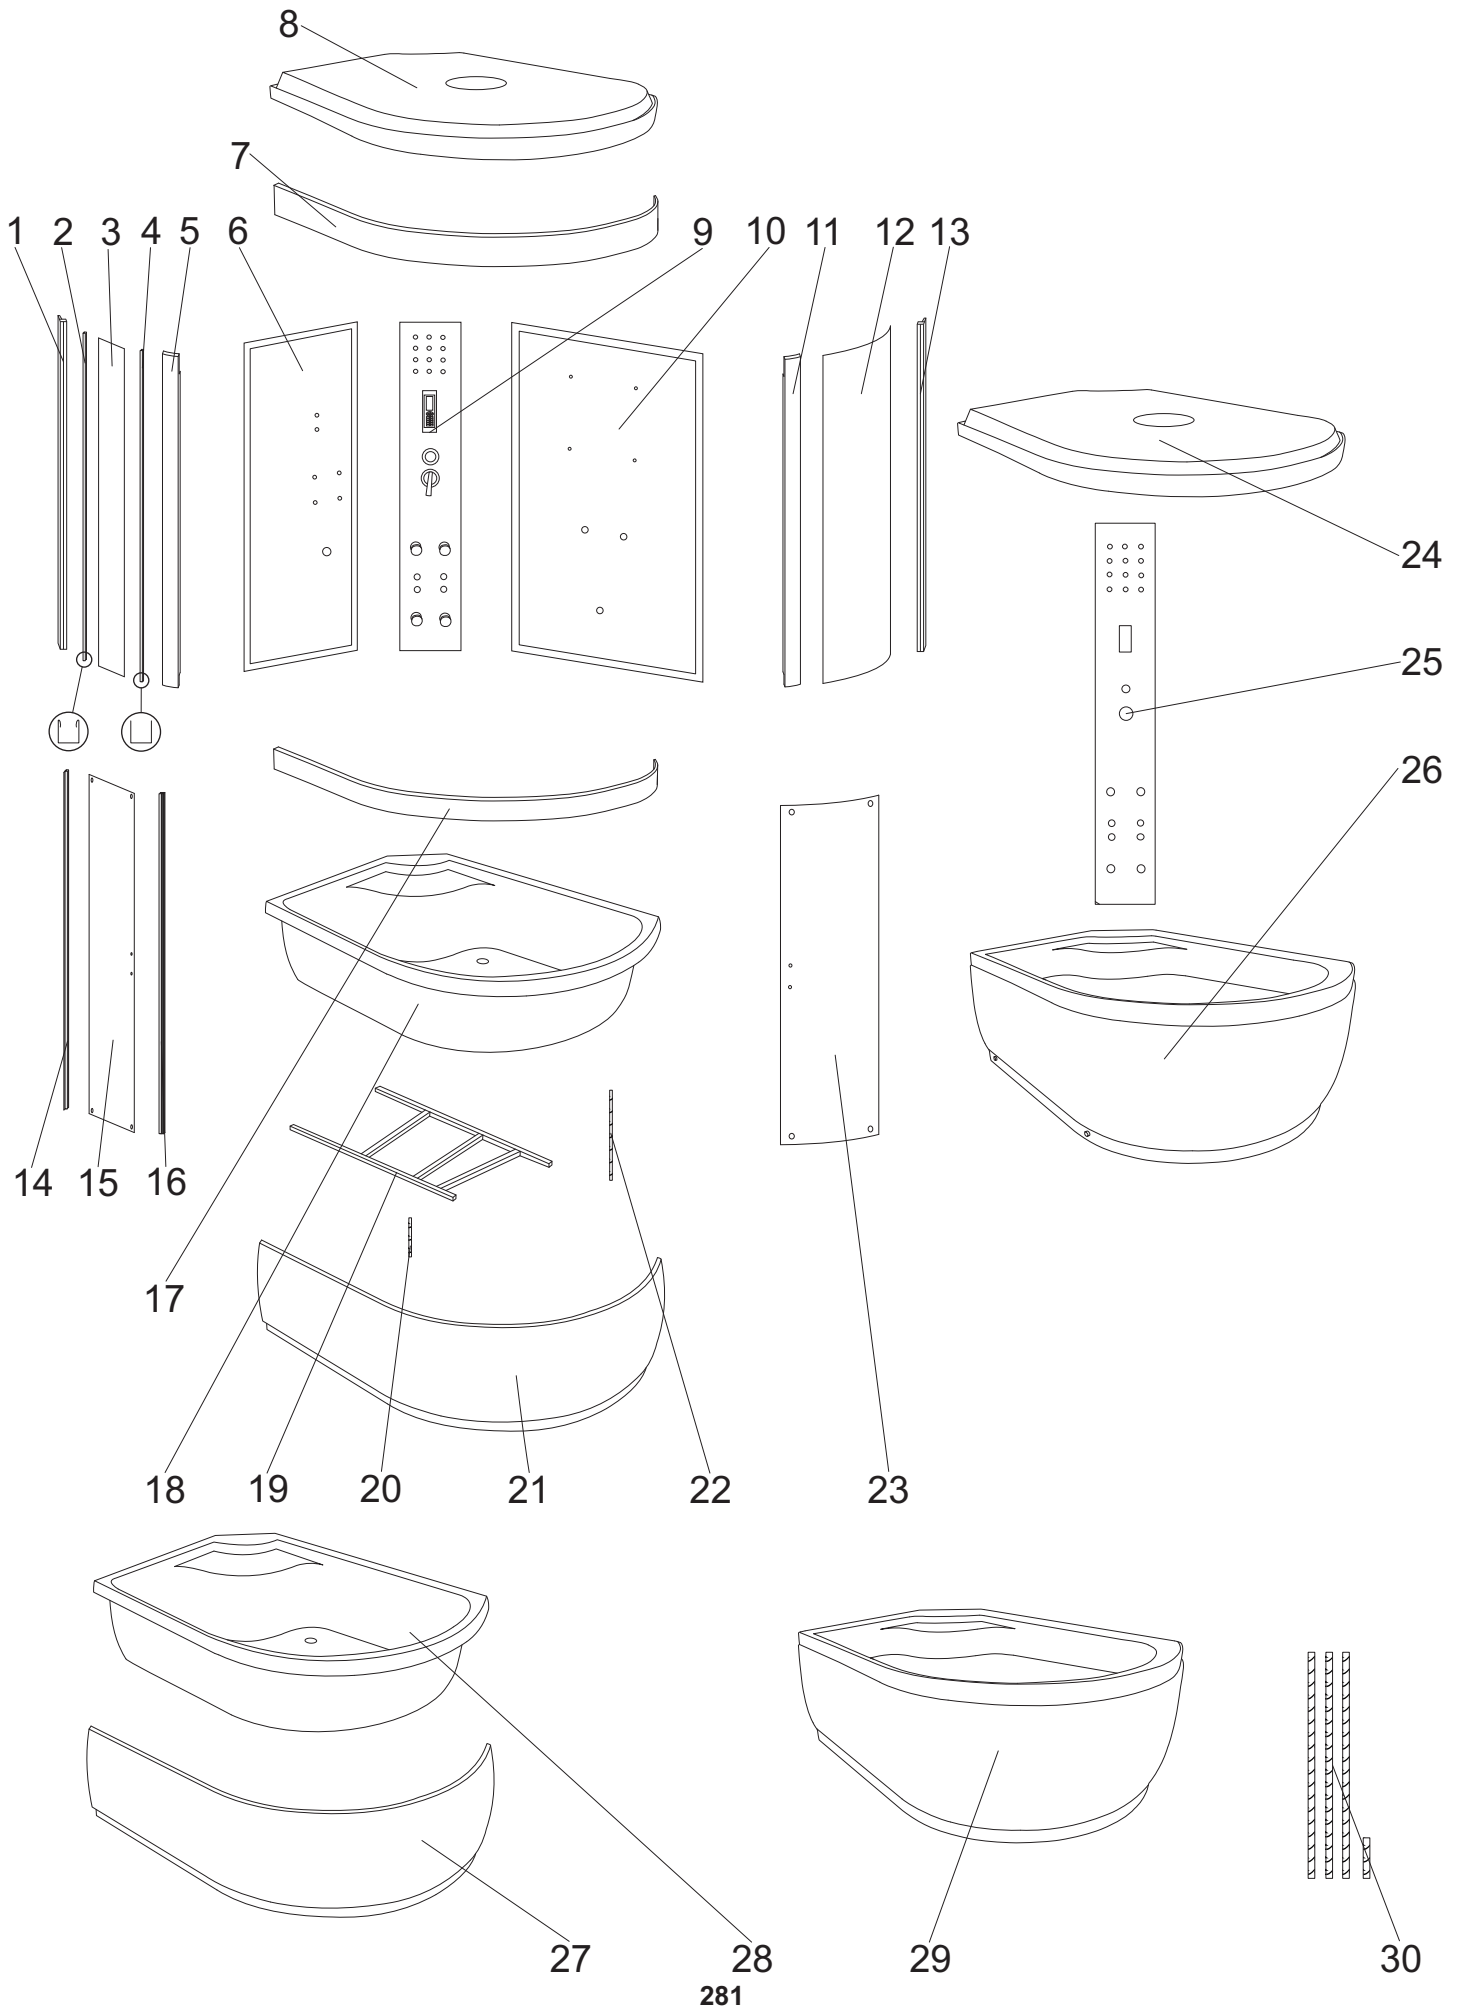

MAURI

Mauri L

Mauri L

numer	symbol	nazwa części	grupa cenowa	uwagi
1	201020109	profil boczny lewy	J	
2	104020174	uszczelka o przekroju „U” z wąsami	G	
3	301010147	szyba przednia płaska	M	wymiary 1630 x 270 x 5
4	104020145	uszczelka o przekroju „U”	G	
5	201020089	profil frontowy lewy	J	
6	301030092	ścianka tylna lewa	P	wymiary 1600 x 535
7	201010111	profil poziomy górny	L	
8	801010030	daszek kompletny	P	wymaga potwierdzenia dostępności
9	501010030	panel natryskowy	U	wymaga potwierdzenia dostępności
10	301030093	ścianka tylna prawa	R	wymiary 1600 x 860
11	201020090	profil frontowy prawy	J	
12	301010148	szyba przednia wypukła	N	wymiary 1630 x 405, grubość szkła 5
13	201020091	profil boczny prawy	I	
14	104020146	uszczelka piórowa drzwi	G	
15	301020100	szyba drzwiowa płaska	M	wymiary 1560 x 340 x 5
16	104020147	uszczelka magnetyczna	H	
17	201010112	profil poziomy dolny	K	
18	401020109	skorupa brodzika - zwykły montaż	P	wymaga potwierdzenia dostępności
19	402010038	stelaż brodzika	J	
20	403010069	pręt gwintowany M12 x 100	C	
21	401020110	osłona brodzika - zwykły montaż	N	wymaga potwierdzenia dostępności
22	403010012	pręt gwintowany M12 x 480	E	
23	301020101	szyba drzwiowa wypukła	N	wymiary 1560 x 493, grubość szkła 5
24	801020024	daszek - korpus	L	wymaga potwierdzenia dostępności
25	501020032	panel natryskowy - korpus	O	wymaga potwierdzenia dostępności
26	401010085	brodzik kompletny - zwykły montaż	T	wymaga potwierdzenia dostępności
27	401020143	osłona brodzika - szybki montaż	N	wymaga potwierdzenia dostępności
28	401020144	skorupa brodzika - szybki montaż	P	wymaga potwierdzenia dostępności
29	401010096	brodzik kompletny - szybki montaż	T	wymaga potwierdzenia dostępności
30	403010159	pręt M12 - komplet	H	