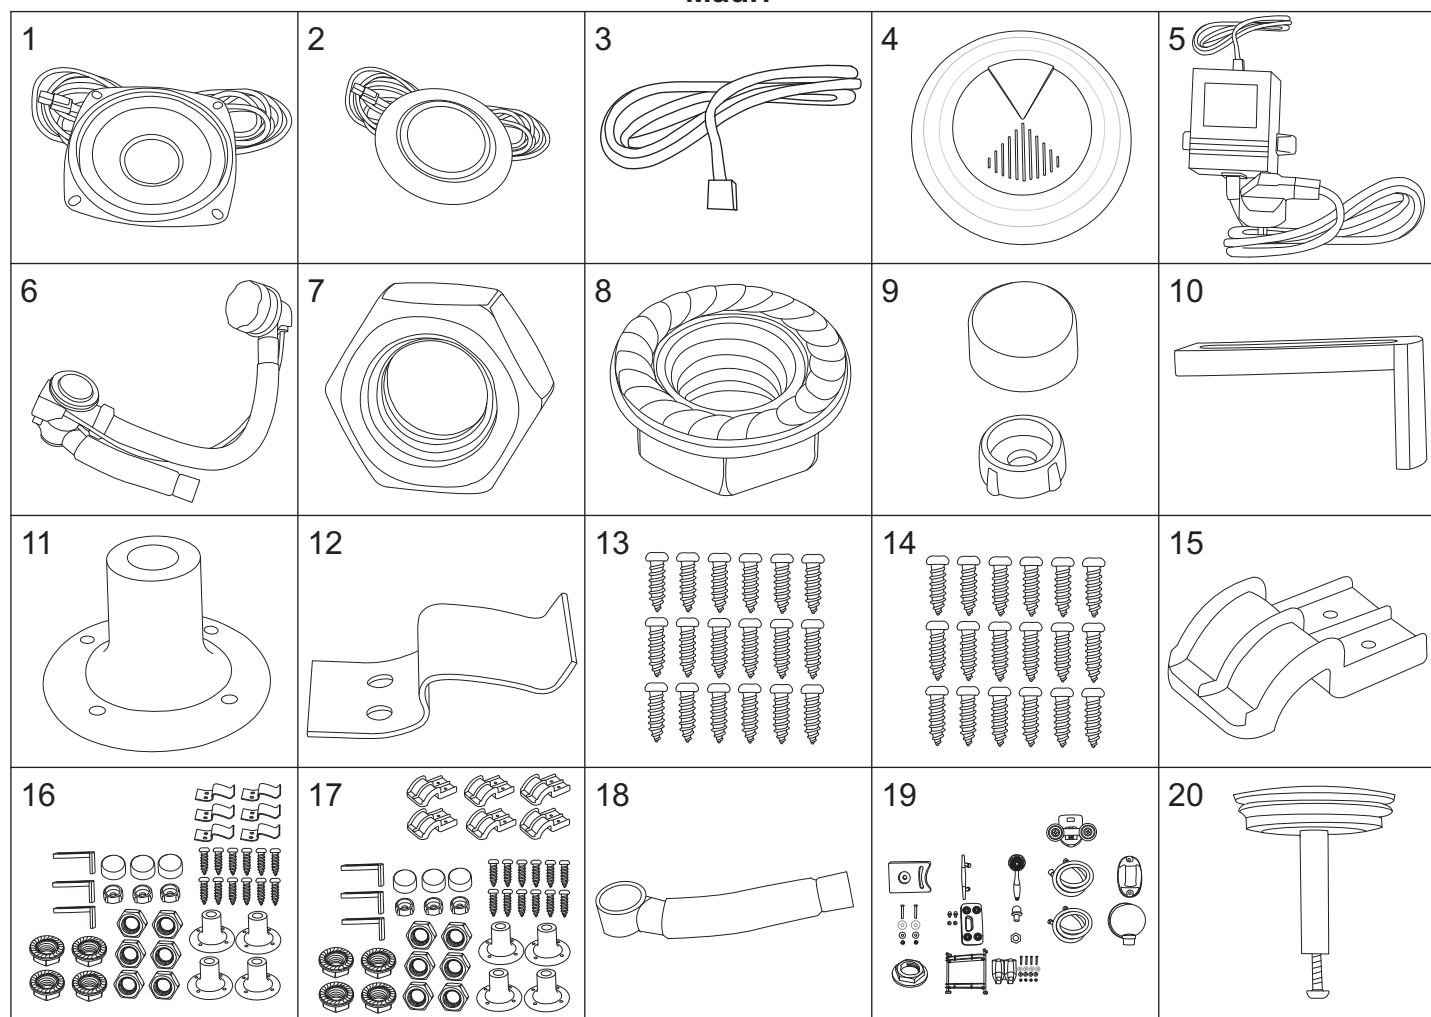

Mauri

numer	symbol	nazwa części	grupa cenowa	uwagi
1	604030002	głośnik	H	długość przewodu 110 cm
2	604010002	halogen	H	długość przewodu 10 cm
3	604040001	przedłużacz halogenu	B	długość 120 cm
4	802010002	osłona głośnika/wentylatora	E	
5	603010002	zasilacz	I	
6	105050013	drenaż	I	
7	403010005	nakrętka M12	A	
8	403010020	nakrętka M12 z kołnierzem	A	
9	403010006	zaślepka osłony	A	
10	403010009	uchwyt osłony	B	
11	403010008	stopka	B	
12	403010018	zatrzask osłony - zwykły montaż	B	
13	701010045	zestaw wkrętów do montażu kabiny	F	
14	403010070	zestaw wkrętów do montażu brodzika	E	
15	403010022	zatrzask osłony - szybki montaż	B	
16	403010146	zestaw montażowy brodzika - stara wersja	I	bez prętów M12; rysunek poglądowy
17	403010147	zestaw montażowy brodzika - nowa wersja	I	bez prętów M12; rysunek poglądowy
18	105050038	rura odpływowa	F	
19	902010045	zestaw montażowy kabiny	R	bez zestawu brodzika/dachu; rysunek poglądowy
20	105050040	korek drenażu	C