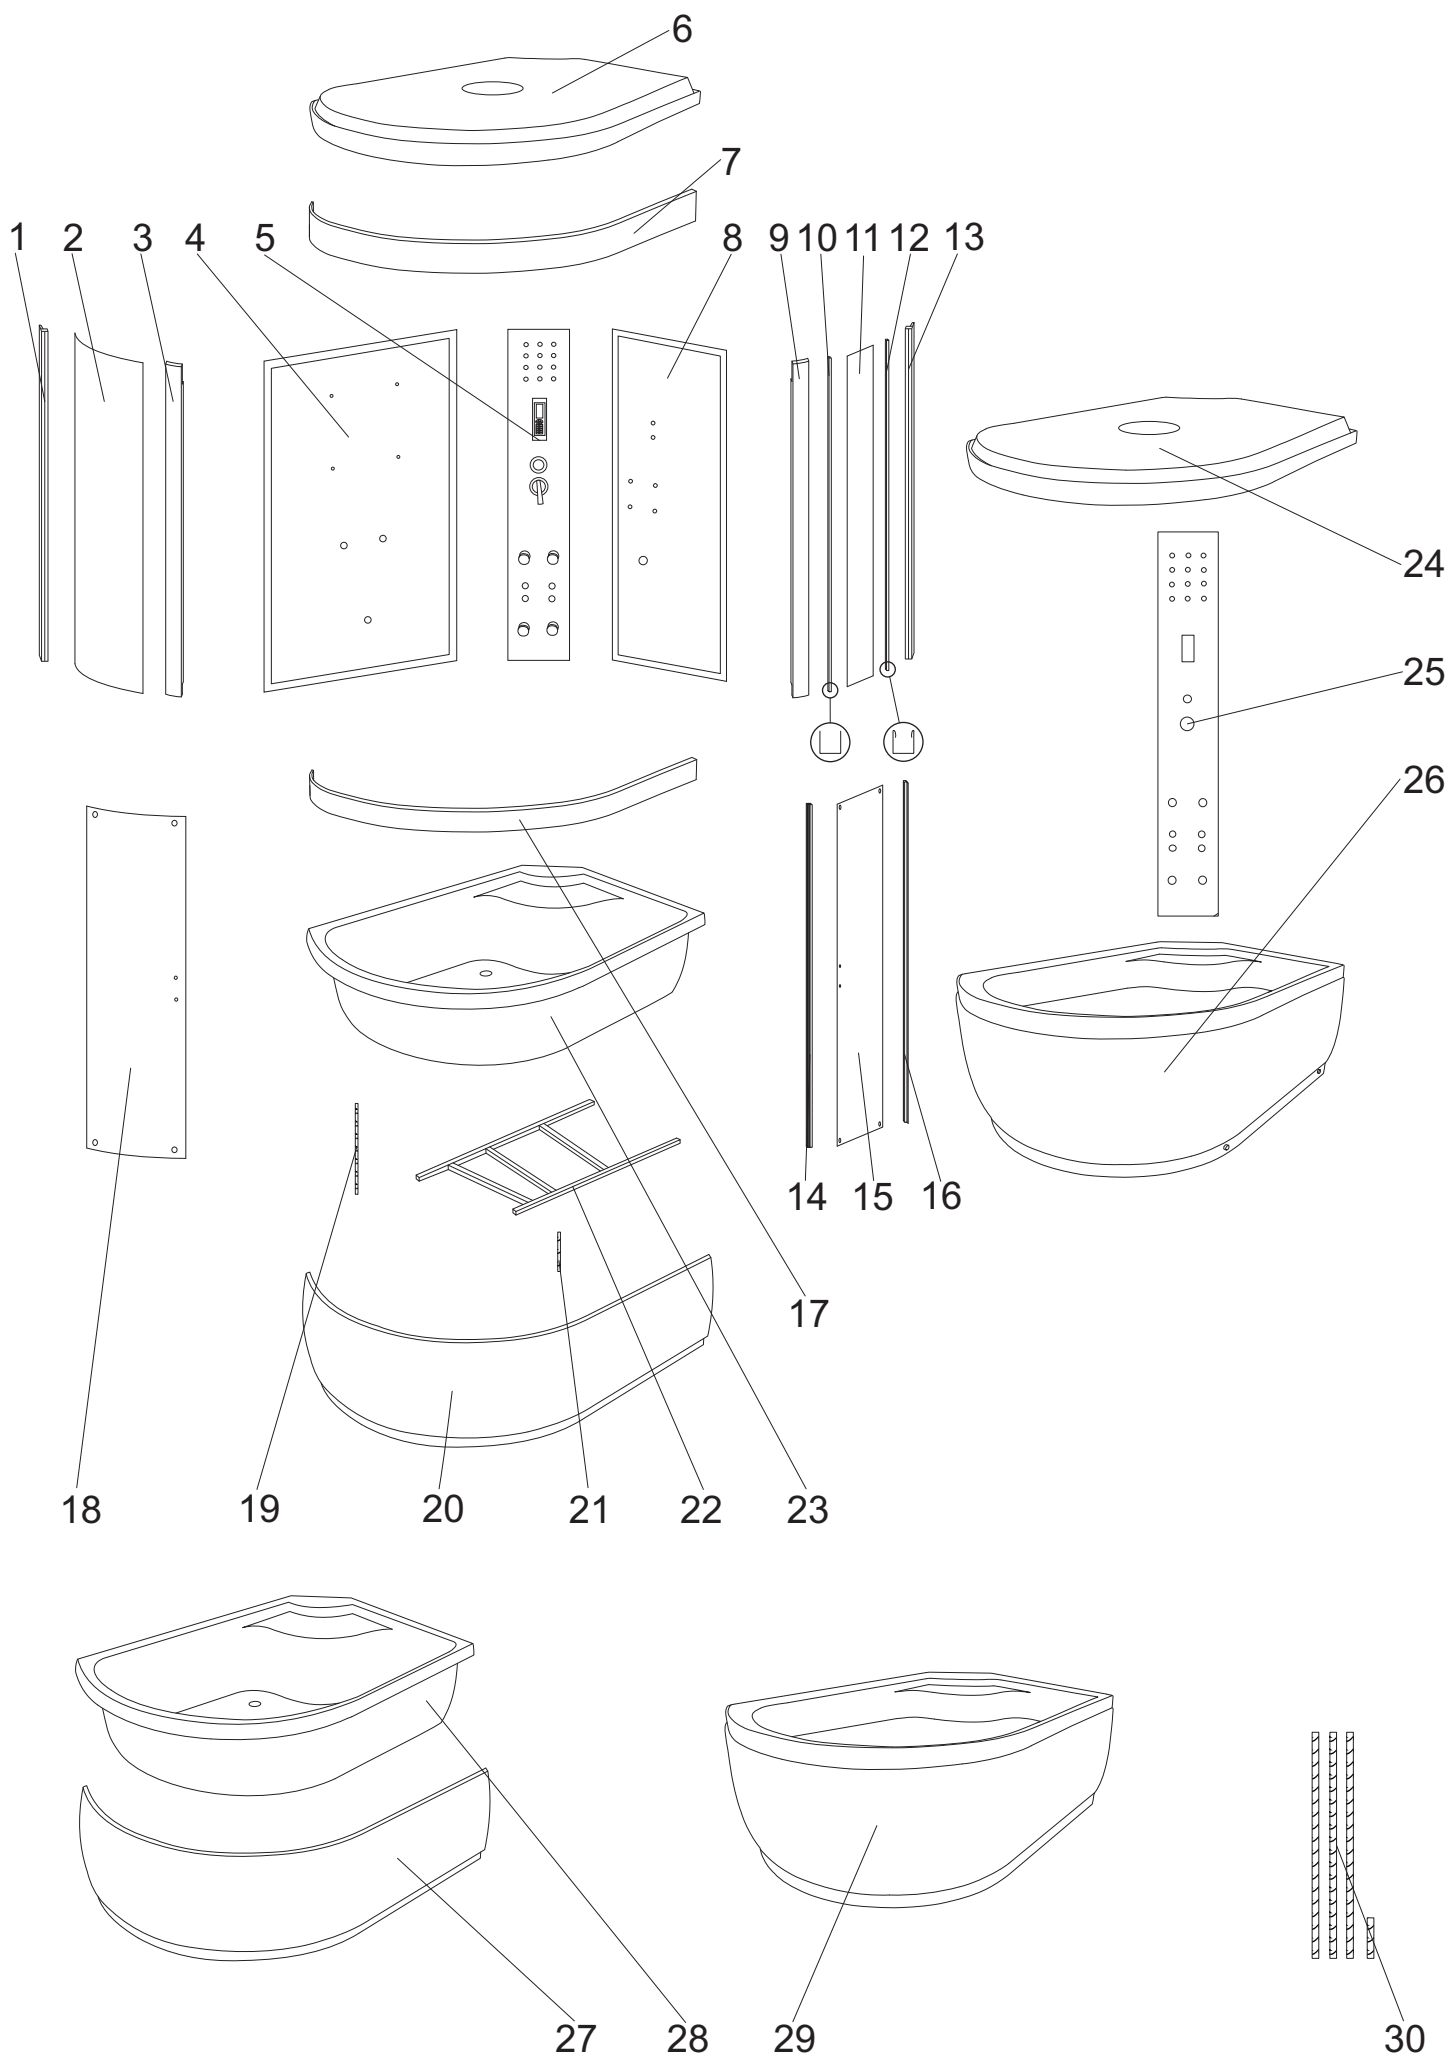

Mauri P

Mauri P

numer	symbol	nazwa części	grupa cenowa	uwagi
1	201020088	profil boczny lewy	I	
2	301010148	szyba stała wypukła	N	wymiary 1630 x 405, grubość szkła 5
3	201020089	profil frontowy lewy	J	
4	301030094	ścianka tylna lewa	R	wymiary 1600 x 860
5	501010030	panel natryskowy	U	wymaga potwierdzenia dostępności
6	801010031	daszek kompletny	P	wymaga potwierdzenia dostępności
7	201010113	profil poziomy górny	L	
8	301030095	ścianka tylna prawa	P	wymiary 1600 x 535
9	201020090	profil frontowy prawy	J	
10	104020145	uszczelka o przekroju „U”	G	
11	301010147	szyba przednia płaska	M	wymiary 1630 x 270 x 5
12	104020174	uszczelka o przekroju „U” z wąsami	G	
13	201020110	profil boczny prawy	J	
14	104020147	uszczelka magnetyczna	H	
15	301020100	szyba drzwiowa płaska	M	wymiary 1560 x 340 x 5
16	104020146	uszczelka piórowa drzwi	G	
17	201010114	profil poziomy dolny	K	
18	301020101	szyba drzwiowa wypukła	N	wymiary 1560 x 493, grubość szkła 5
19	403010012	pręt gwintowany M12 x 480	E	
20	401020111	osłona brodzika - zwykły montaż	N	wymaga potwierdzenia dostępności
21	403010069	pręt gwintowany M12 x 100	C	
22	402010039	stelaż brodzika	J	
23	401020112	skorupa brodzika - zwykły montaż	P	wymaga potwierdzenia dostępności
24	801020025	daszek - korpus	L	wymaga potwierdzenia dostępności
25	501020032	panel natryskowy - korpus	O	wymaga potwierdzenia dostępności
26	401010086	brodzik kompletny - zwykły montaż	T	wymaga potwierdzenia dostępności
27	401020145	osłona brodzika - szybki montaż	N	wymaga potwierdzenia dostępności
28	401020146	skorupa brodzika - szybki montaż	P	wymaga potwierdzenia dostępności
29	401010097	brodzik kompletny - szybki montaż	T	wymaga potwierdzenia dostępności
30	403010159	pręt M12 - komplet	H