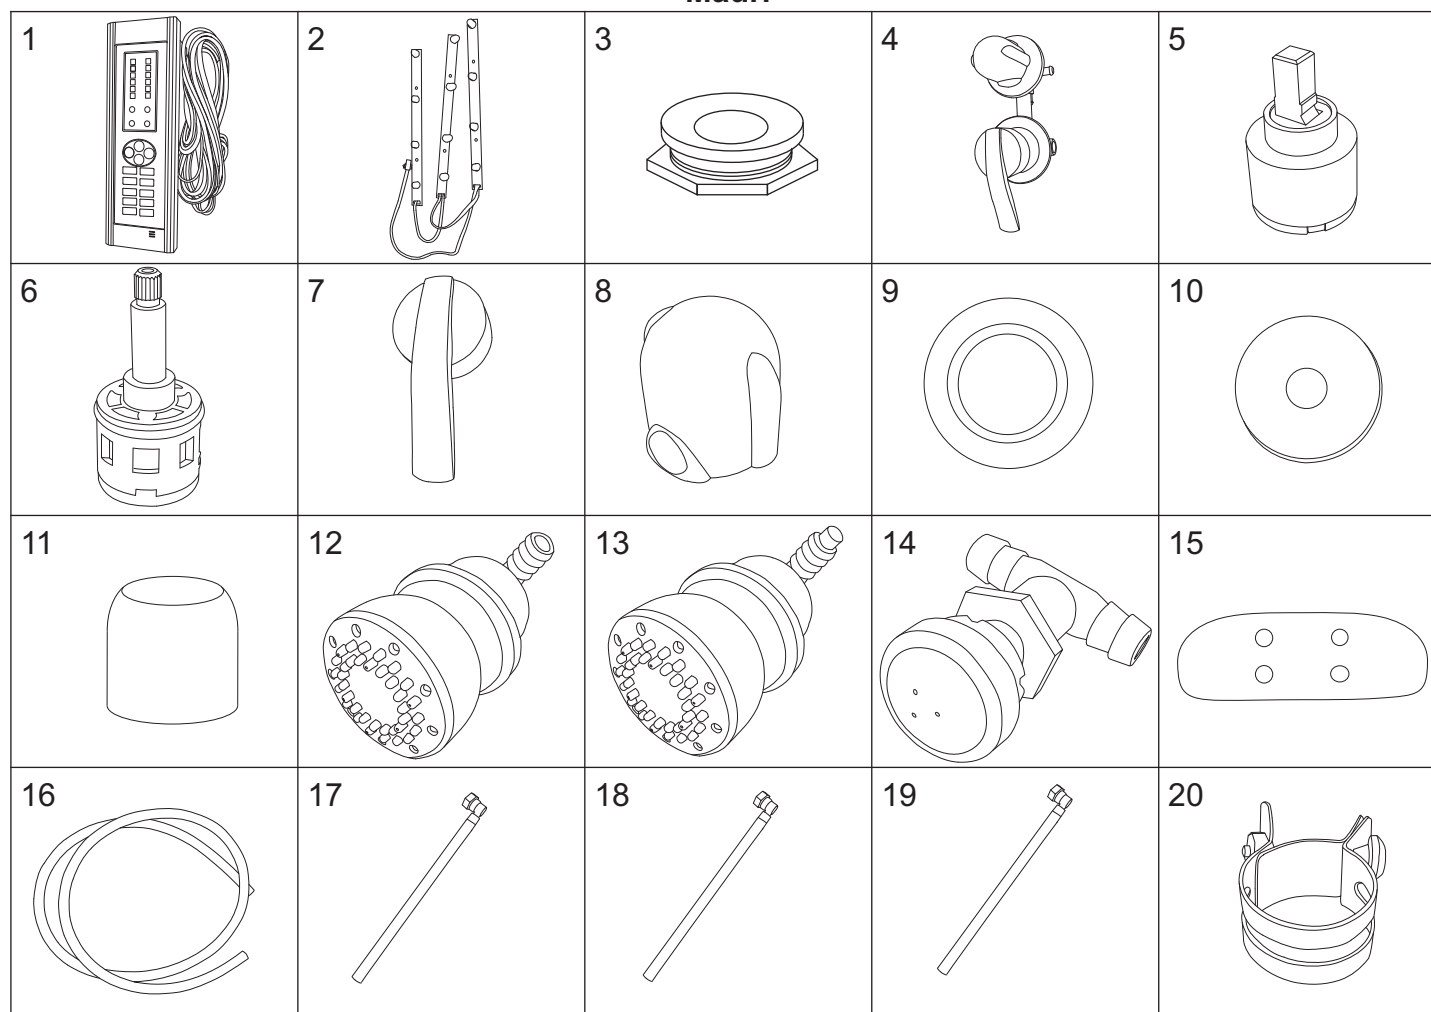

Mauri

numer	symbol	nazwa części	grupa cenowa	uwagi
1	601010014	panel sterujący	O	
2	604010003	oświetlenia LED	H	
3	502010003	klosz LED	B	
4	106010011	bateria kompletna	N	rozstaw 100
5	103010001	głowica mieszacza - 40 mm	G	
6	103020015	głowica przełącznika funkcji	G	średnica 34 (36), wysokość 73 (74)
7	101030037	uchwyt mieszacza	F	
8	101030038	uchwyt przełącznika funkcji	F	
9	102020016	rozeta mieszacza	C	
10	102020029	rozeta przełącznika funkcji	C	
11	102040018	osłona głowicy mieszacza	C	
12	105010013	dysza masażowa	D	
13	105010014	dysza masażowa końcowa	D	
14	105010046	dysza masażowa oparcia	C	
15	503010005	oparcie panelu	G	
16	102030062	wąż połączeniowy dysz masażowych	F	długość całkowita 130 cm
17	102030063	wąż połączeniowy zestawu natryskowego	F	długość 80 cm
18	102030039	wąż połączeniowy masażera	F	długość 110 cm
19	102030052	wąż połączeniowy deszczownicy	F	długość 140 cm
20	102060001	opaska zaciskowa	B	