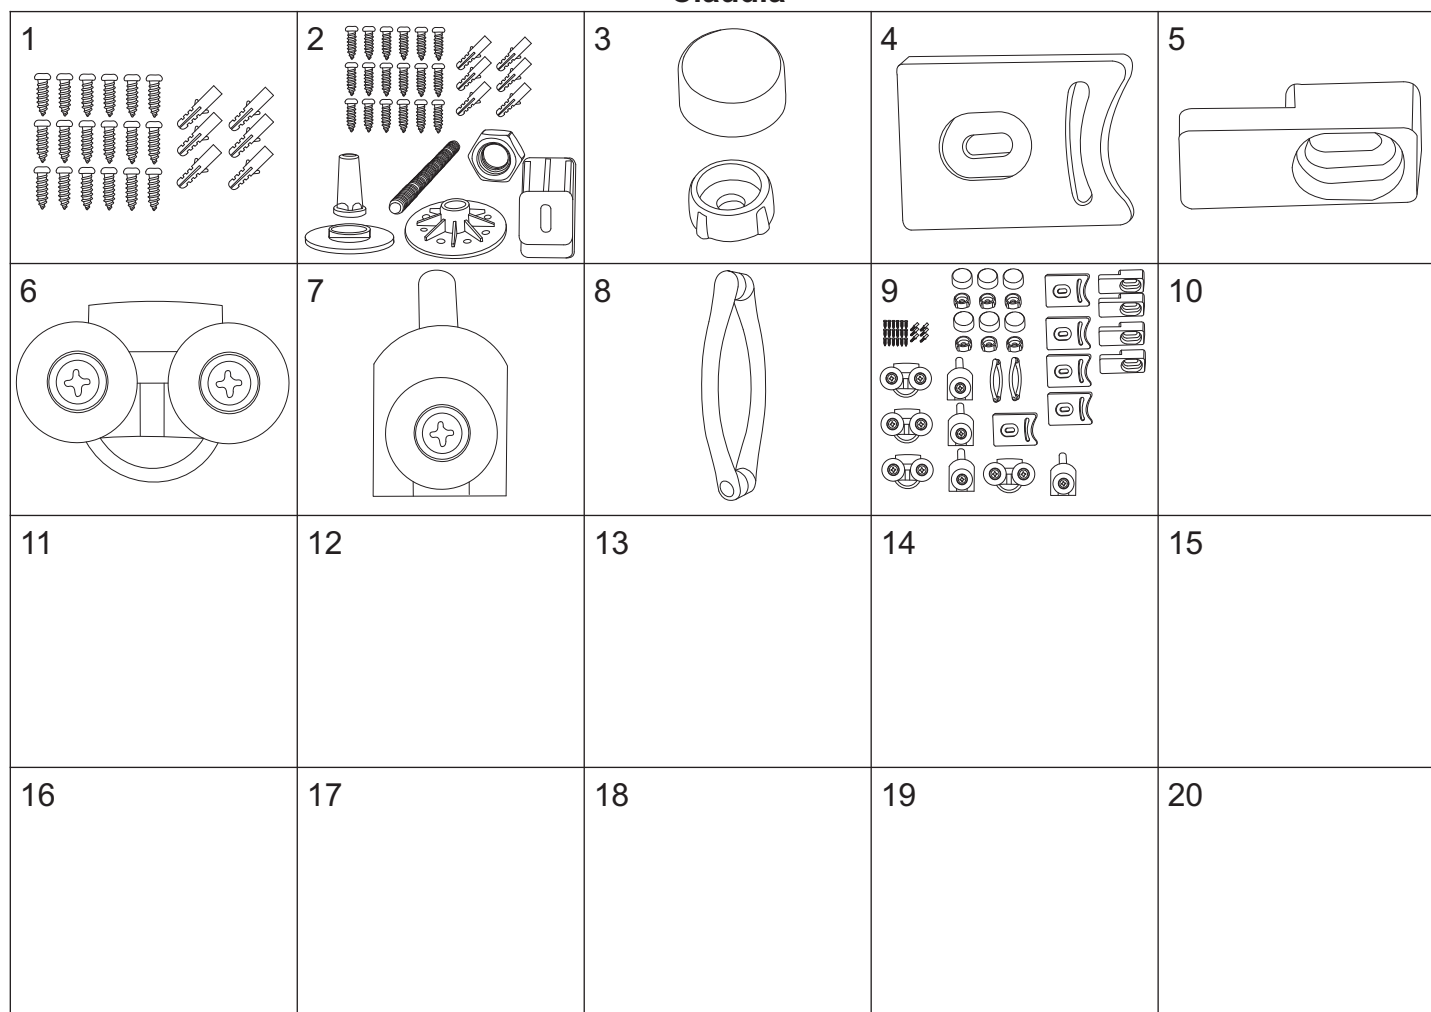

CLAUDIA

Claudia 80

numer	symbol	nazwa części	grupa cenowa	uwagi
1	201020056	profil boczny	I	
2	104020163	uszczelka o przekroju „U”	F	
3	301010140	szyba stała	M	wymiary 1735 x 260 x 5
4	104020164	uszczelka piórowa szyby stałej	F	
5	201010065	profil poziomy górny	I	
6	104020165	uszczelka piórowa szyby drzwiowej	F	
7	301020096	szyba drzwiowa	M	wymiary 1780 x 355, grubość szkła 5
8	104020081	uszczelka magnetyczna	G	
9	201010066	profil poziomy dolny	I	
10	401010080	brodzik	P	wymaga potwierdzenia dostępności

Claudia 90

numer	symbol	nazwa części	grupa cenowa	uwagi
1	201020056	profil boczny	I	
2	104020163	uszczelka o przekroju „U”	F	
3	301010141	szyba stała	M	wymiary 1735 x 355 x 5
4	104020164	uszczelka piórowa szyby stałej	F	
5	201010067	profil poziomy górny	I	
6	104020165	uszczelka piórowa szyby drzwiowej	F	
7	301020096	szyba drzwiowa	M	wymiary 1780 x 355, grubość szkła 5
8	104020081	uszczelka magnetyczna	G	
9	201010068	profil poziomy dolny	I	
10	401010081	brodzik	P	wymaga potwierdzenia dostępności

Claudia

numer	symbol	nazwa części	grupa cenowa	uwagi
1	701010024	zestaw wkrętów do montażu kabiny	G	
2	403010063	zestaw montażowy brodzika	I	wymaga potwierdzenia dostępności
3	403010006	zaślepka wkrętów profilu	B	
4	702010074	odbojnik	B	
5	702020052	uchwyt szyby stałej	A	
6	702010037	rolka górna	E	średnica kółka 23
7	702010038	rolka dolna	E	średnica kółka 23
8	702020051	uchwyt drzwi	E	rozstaw otworów 140
9	902010042	zestaw montażowy kabiny	M	bez zestawu brodzika; rysunek poglądowy
10				
11				
12				
13				
14				
15				
16				
17				
18				
19				
20				