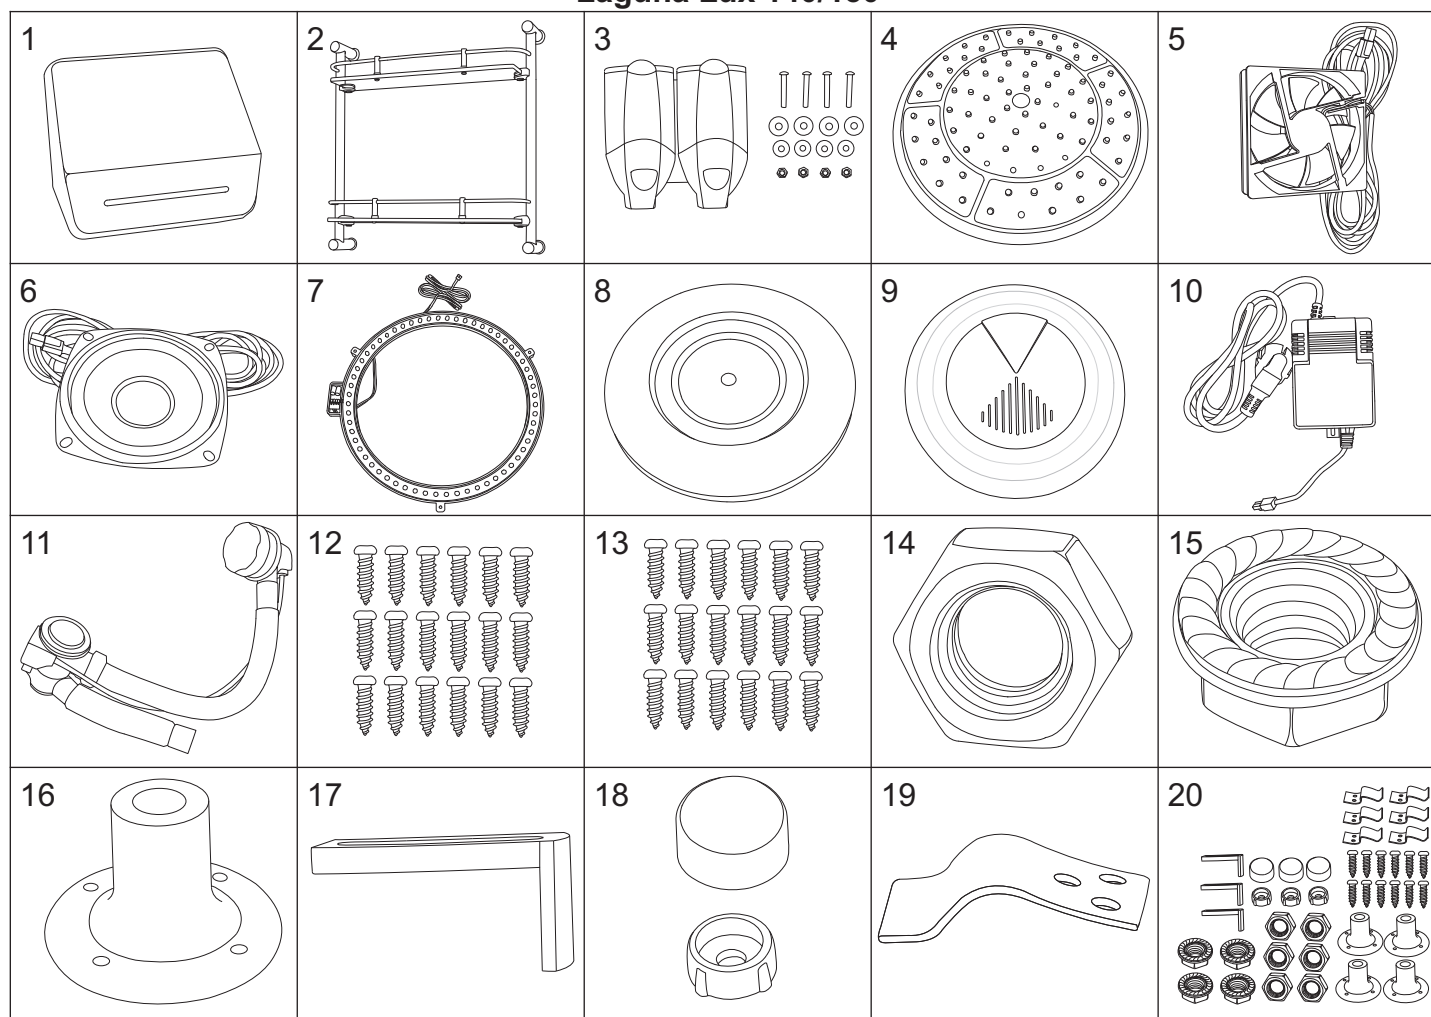

Laguna Lux 140/150

numer	symbol	nazwa części	grupa cenowa	uwagi
1	101020016	wylewka	G	
2	703010028	półka	I	
3	703010008	dozowniki	I	
4	105010011	deszczownica	I	średnica 25 cm
5	604020003	wentylator	H	długość przewodu 90 cm
6	604030004	głośnik	H	długość przewodu 90 cm
7	604010008	lampa LED - dach	I	długość przewodu 25 cm
8	802010006	klosz LED - dach	G	
9	802010002	osłona głośnika/wentylatora	E	
10	603010005	zasilacz	I	
11	105050013	drenaż	I	
12	701010044	zestaw wkrętów do montażu kabiny	F	
13	403010061	zestaw wkrętów do montażu brodzika	E	
14	403010005	nakrętka M12	A	
15	403010032	nakrętka M12 z kołnierzem	A	
16	403010008	stopka	B	
17	403010009	uchwyt osłony	B	
18	403010006	zaślepka osłony	A	
19	403010062	zatrzask osłony	A	
20	403010140	zestaw montażowy brodzika	J	bez prętów M12; rysunek poglądowy