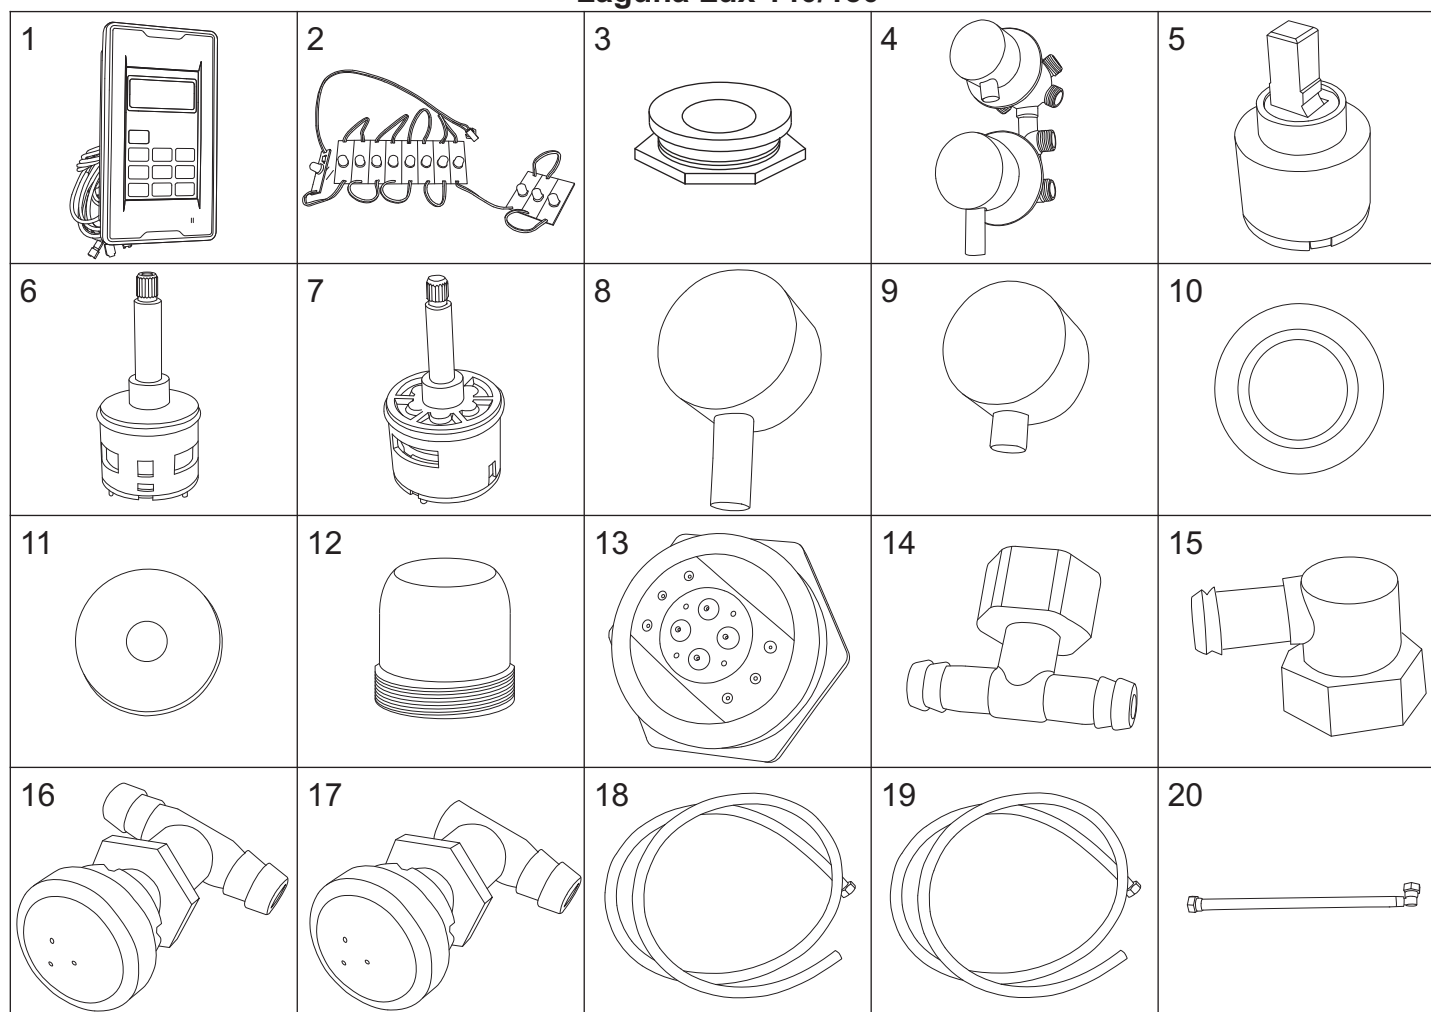

Laguna Lux 140/150

numer	symbol	nazwa części	grupa cenowa	uwagi
1	601010013	panel sterujący	O	
2	604010011	oświetlenie LED - panel	H	
3	502010003	klosz LED	B	
4	106010014	bateria kompletna	N	rozstaw 100
5	103010001	głowica mieszacza - 40 mm	G	
6	103020014	głowica przełącznika funkcji - nowa wersja	G	średnica 38,5 (40), wysokość 84 (86)
7	103020038	głowica przełącznika funkcji - stara wersja	G	średnica 46 (48,5), wysokość 89 (95)
8	101030040	uchwyt mieszacza	E	
9	101030041	uchwyt przełącznika funkcji	E	
10	102020031	rozeta mieszacza	C	
11	102020032	rozeta przełącznika funkcji	C	
12	102040020	osłona głowicy mieszacza	C	
13	105010045	dysza masażowa	F	2 funkcje
14	102050011	trójnik dyszy masażowej	B	
15	102050006	kolanko dyszy masażowej	B	
16	105010046	dysza masażowa oparcia	C	
17	105010116	końcowa dysza masażowa oparcia	C	
17	102030057	wąż połączeniowy dysz masażowych	F	długość całkowita 100 cm
18	102030058	wąż połączeniowy dysz masażowych oparcia	G	długość całkowita 125 cm
19	102030059	wąż połączeniowy zestawu natryskowego	F	długość 70 cm