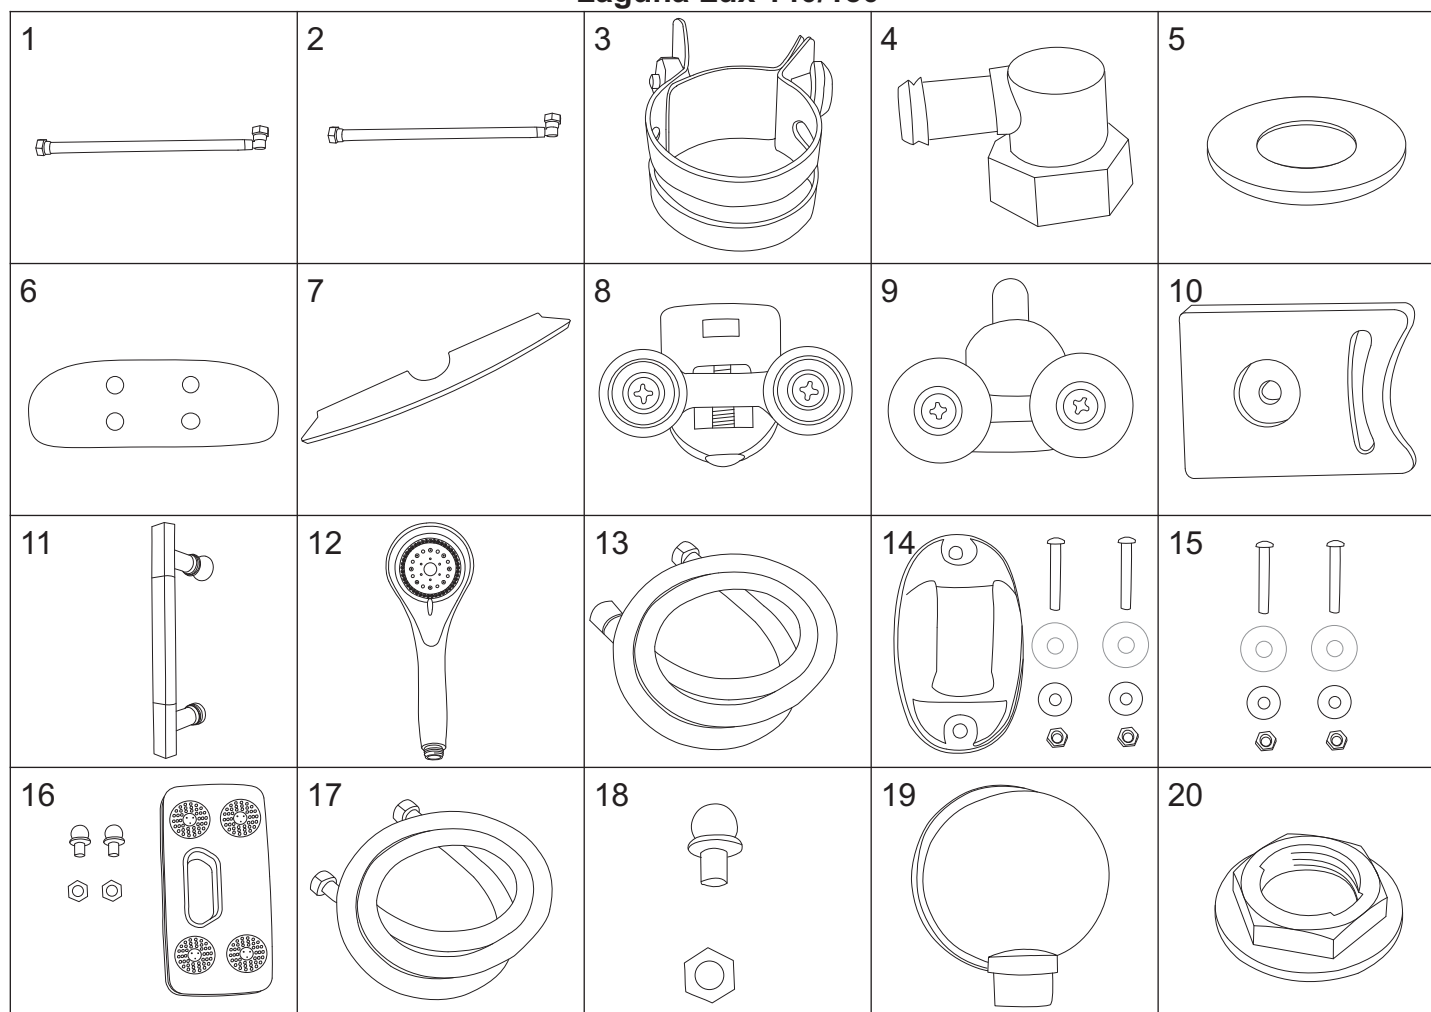

Laguna Lux 140/150

numer	symbol	nazwa części	grupa cenowa	uwagi
1	102030060	wąż połączeniowy masażera/deszczownicy	G	długość 110 cm
2	102030061	wąż połączeniowy wylewki	G	długość 140 cm
3	102060001	opaska zaciskowa	B	
4	102050007	kolanko węża połączeniowego - mosiądz	C	
5	104020086	uszczelka 1/2"	A	
6	503010008	oparcie panelu natryskowego	G	
7	502010019	nakładka panelu natryskowego	D	
8	702010047	rolka górna	E	średnica kółka 23
9	702010048	rolka dolna	E	średnica kółka 23
10	702010003	odbojnik	B	
11	702020037	uchwyt drzwi	G	
12	105010010	słuchawka natryskowa	H	
13	105020007	wąż natryskowy	E	1/2" x 1/2" L1200
14	105030022	uchwyt słuchawki natryskowej	D	
15	701020032	śruby uchwyty słuchawki	A	
16	105010012	masażer	H	
17	105020006	wąż masażera	E	1/2" x 1/2" L1000
18	105030010	uchwyt masażera	B	
19	102050013	przyłącze węża natryskowego	C	
20	701020002	nakrętka 1/2" z kołnierzem - tworzywo	A