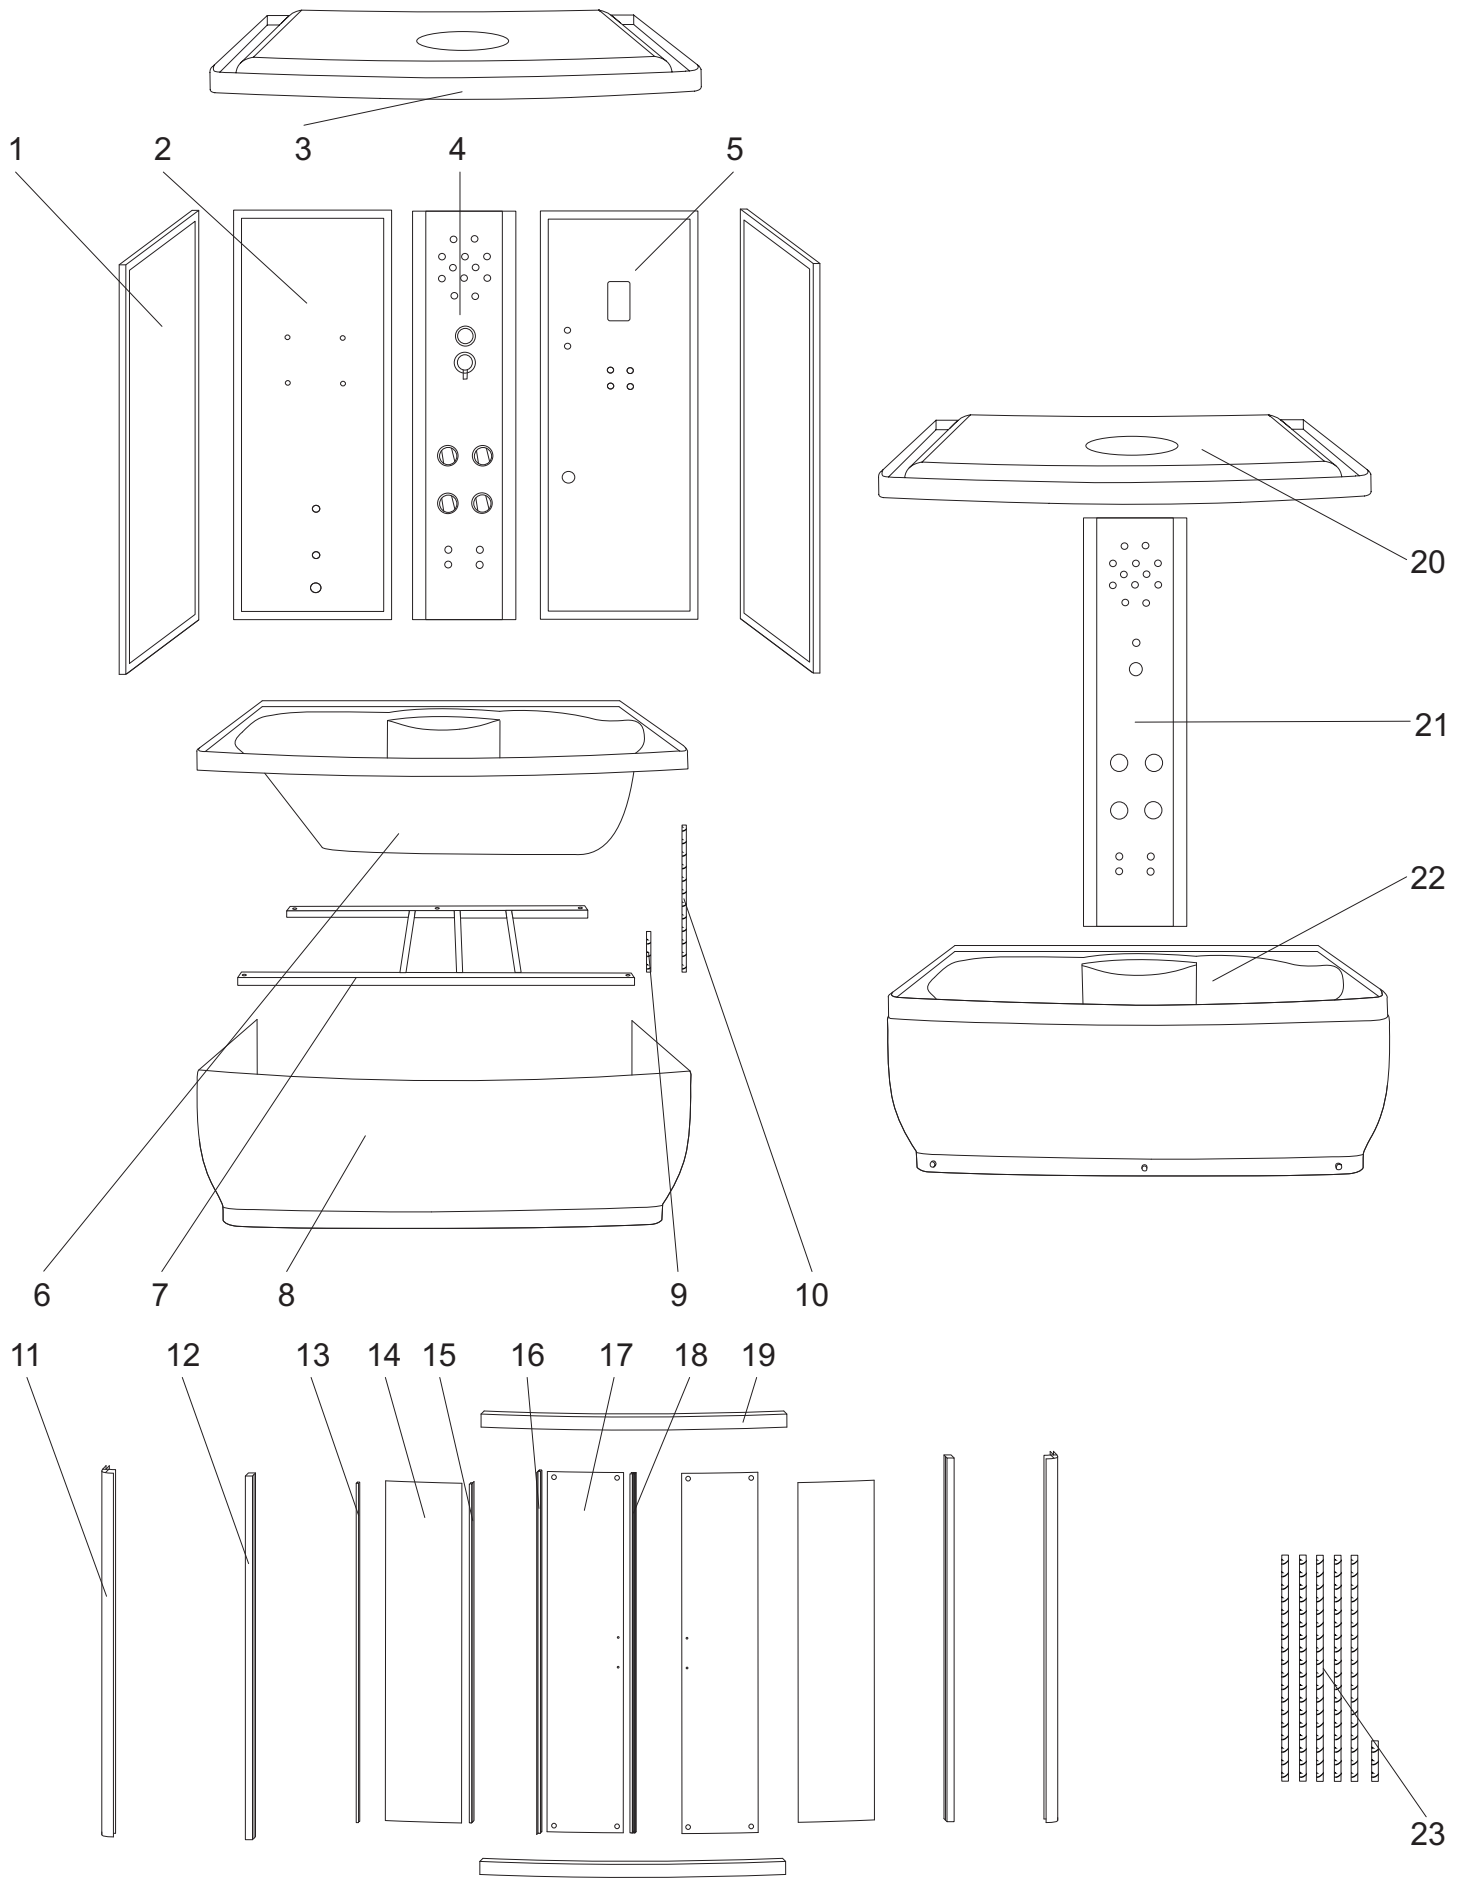

### Laguna Lux 140

numer	symbol	nazwa części	grupa cenowa	uwagi
1	301010136	ścianka boczna	R	wymiary 1550 x 758
2	301030086	ścianka tylna lewa	P	wymiary 1550 x 485
3	801010027	daszek kompletny	R	wymaga potwierdzenia dostępności
4	501010028	panel natryskowy	U	wymaga potwierdzenia dostępności, wysokość 1545
5	301030087	ścianka tylna prawa	P	wymiary 1550 x 485
6	401020099	skorupa brodzika	S	wymaga potwierdzenia dostępności
7	402010033	stelaż brodzika	K	
8	401020096	osłona brodzika	O	wymaga potwierdzenia dostępności
9	403010060	pręt gwintowany M12 x 95	B	
10	403010012	pręt gwintowany M12 x 480	E	
11	201020102	profil narożny	K	
12	201020103	profil boczny	I	
13	104020159	uszczelka o przekroju „U”	G	
14	301010137	szyba przednia stała	N	wymiary 1489 x 290, grubość szkła 5
15	104020160	uszczelka piórowa szyby stałej	G	
16	104020161	uszczelka piórowa drzwi	G	
17	301020095	szyba drzwiowa	N	wymiary 1512 x 350, grubość szkła 5
18	104020162	uszczelka magnetyczna	H	
19	201010107	profil poziomy	K	
20	801020021	daszek - korpus	M	wymaga potwierdzenia dostępności
21	501020030	panel natryskowy - korpus	O	wymaga potwierdzenia dostępności
22	401010078	brodzik kompletny	U	wymaga potwierdzenia dostępności
23	403010141	pręt M12 - komplet	J	