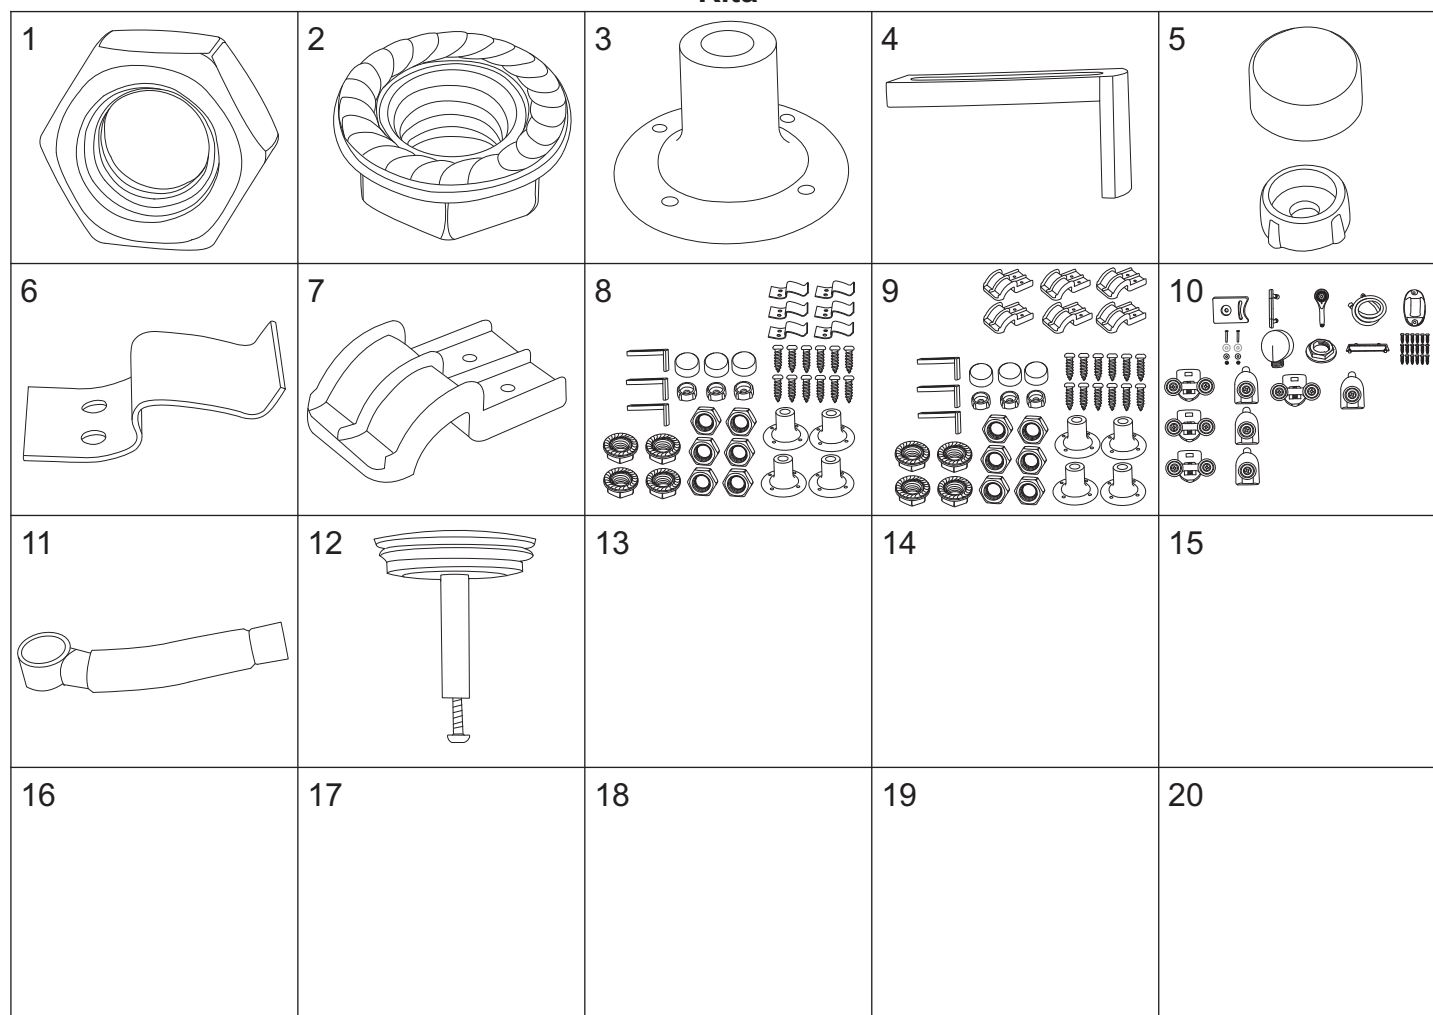

Rita

numer	symbol	nazwa części	grupa cenowa	uwagi
1	403010005	nakrętka M12	A	
2	403010020	nakrętka M12 z kołnierzem	A	
3	403010008	stopka	B	
4	403010009	uchwyt osłony	B	
5	403010006	zaślepka osłony	A	
6	403010018	zatrzask osłony - zwykły montaż	B	
7	403010022	zatrzask osłony - szybki montaż	B	
8	403010146	zestaw montażowy brodzika - stara wersja	I	bez prętów M12; rysunek poglądowy
9	403010147	zestaw montażowy brodzika - nowa wersja	I	bez prętów M12; rysunek poglądowy
10	902010039	zestaw montażowy kabiny	P	bez zestawu brodzika/daszka; rysunek poglądowy
11	105050038	rura odpływowa	F	
12	105050040	korek drenażu	C	
13				
14				
15				
16				
17				
18				
19				
20