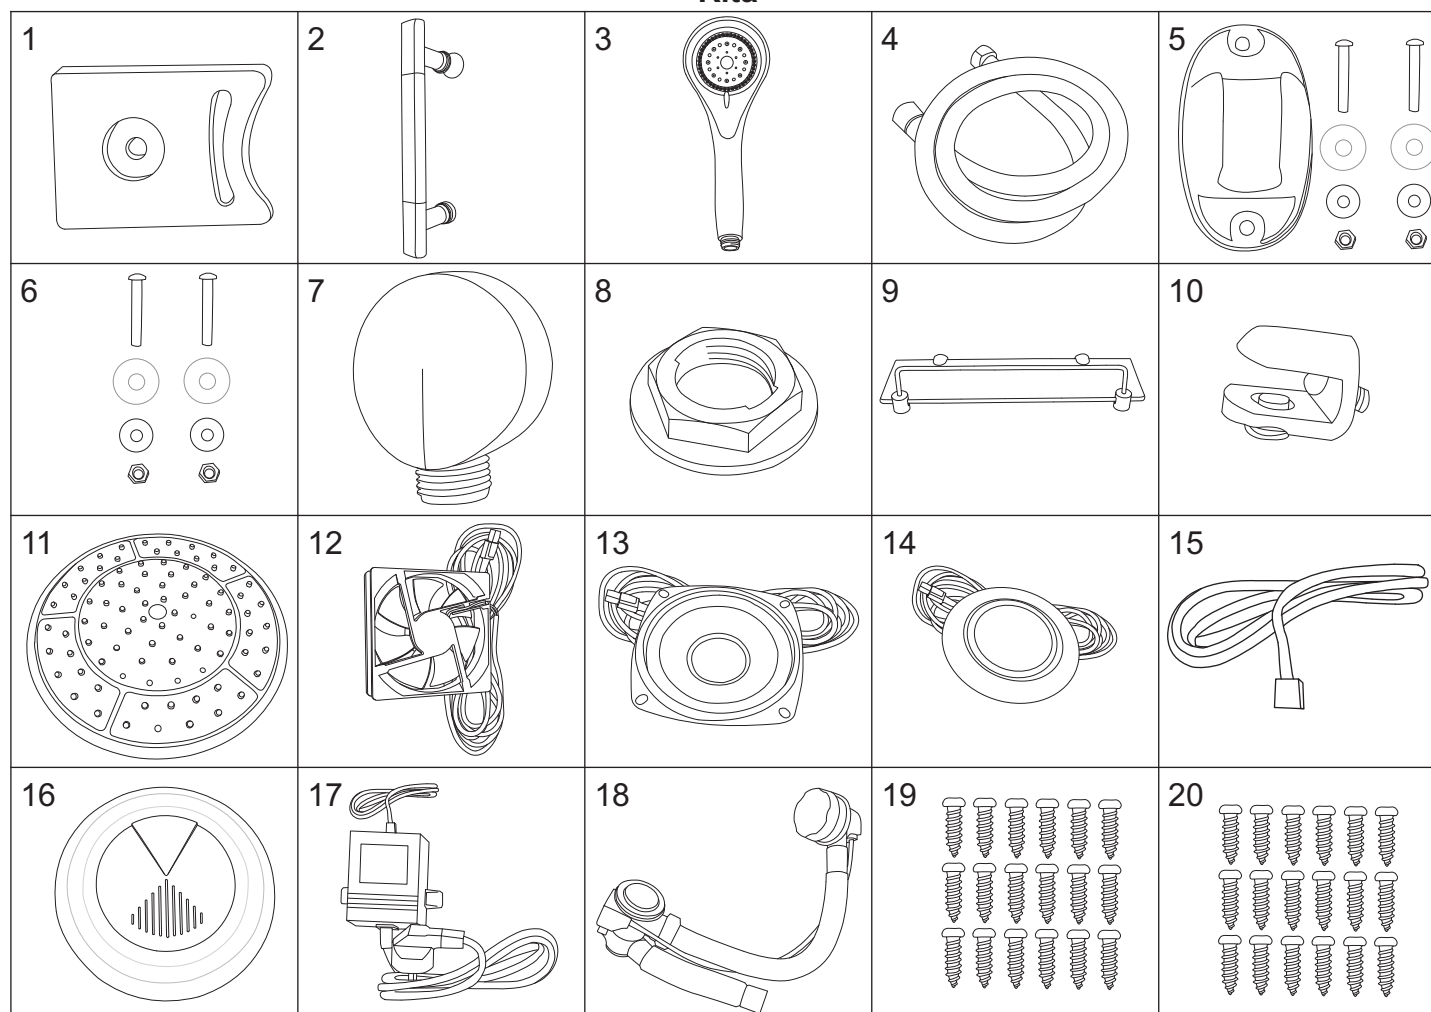

Rita

numer	symbol	nazwa części	grupa cenowa	uwagi
1	702010003	odbojnik	B	
2	702020004	uchwyt drzwi	G	rozstaw otworów 145
3	105010010	słuchawka natryskowa	H	
4	105020007	wąż natryskowy	E	1/2" x 1/2" L1200
5	105030022	uchwyt słuchawki natryskowej	D	
6	701020032	śruby uchwyty słuchawki	A	
7	102050005	przyłącze węża natryskowego	C	
8	701020002	nakrętka 1/2" z kołnierzem - tworzywo	A	
9	703010002	półka	G	
10	703010027	uchwyt półki	B	
11	105010011	deszczownica	I	średnica 25 cm
12	604020002	wentylator	G	długość przewodu 110 cm
13	604030002	głośnik	H	długość przewodu 110 cm
14	604010002	halogen	H	długość przewodu 10 cm
15	604040001	przedłużacz halogenu	B	długość 120 cm
16	802010002	osłona głośnika/wentylatora	E	
17	603010002	zasilacz	I	
18	105050013	drenaż	I	
19	701010042	zestaw wkrętów do montażu kabiny	F	
20	701010039	zestaw wkrętów do montażu brodzika	E