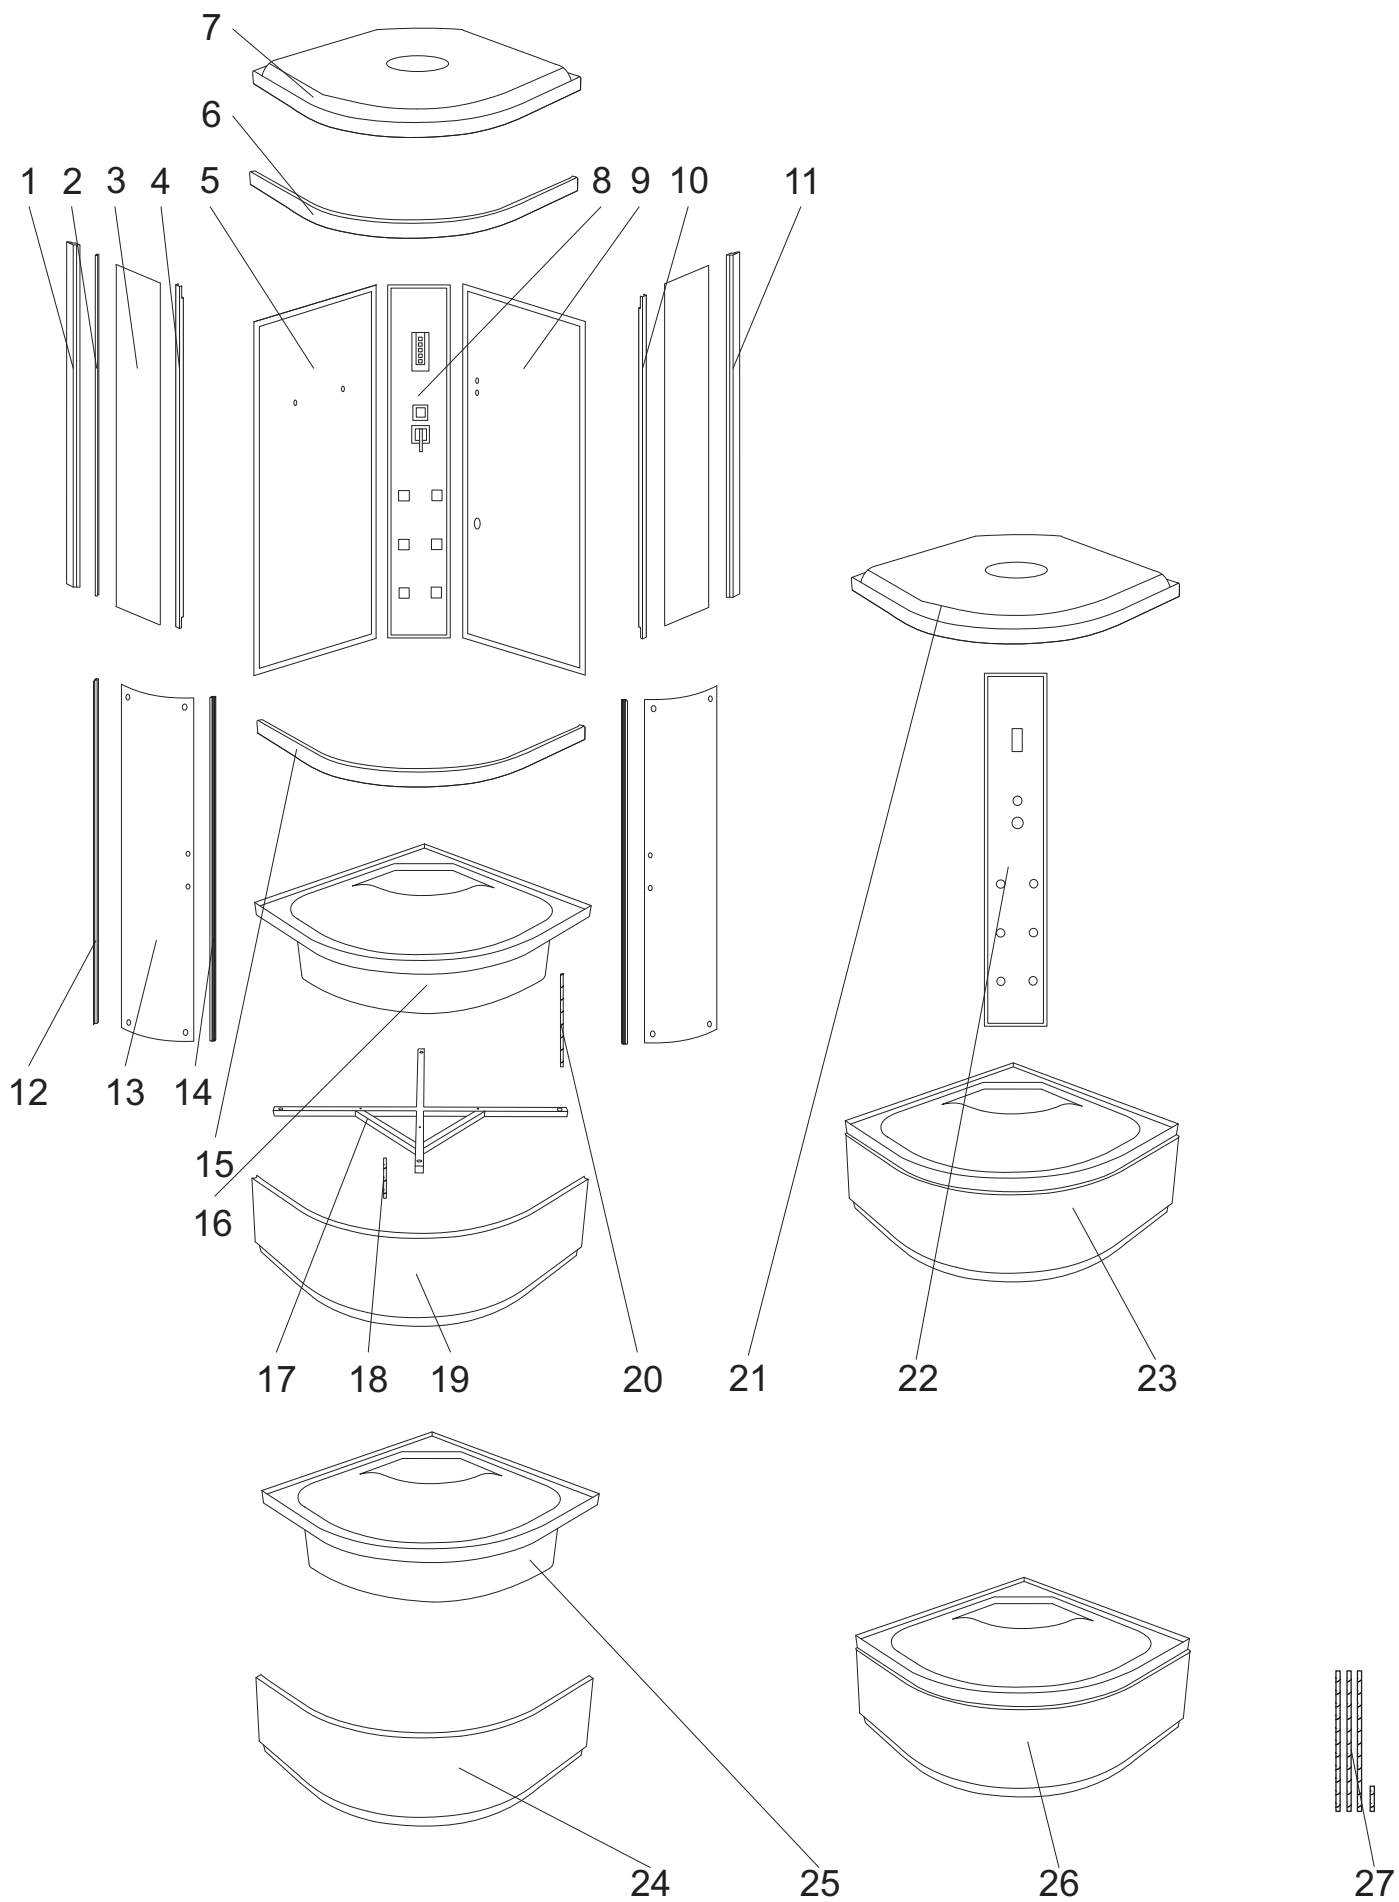

RITA

Rita 90

numer	symbol	nazwa części	grupa cenowa	uwagi
1	201020096	profil boczny lewy	I	
2	104020152	uszczelka o przekroju „U”	G	
3	301010131	szyba przednia stała	M	wymiary 1650 x 300 x 5
4	201020097	profil frontowy lewy	I	
5	301030080	ścianka tylna lewa	P	wymiary 1635 x 605
6	201010103	profil poziomy górny	J	
7	801010024	daszek kompletny	O	wymaga potwierdzenia dostępności
8	501010026	panel natryskowy	U	wymaga potwierdzenia dostępności
9	301030081	ścianka tylna prawa	P	wymiary 1635 x 605
10	201020098	profil frontowy prawy	I	
11	201020099	profil boczny prawy	I	
12	104020153	uszczelka piórowa drzwi	G	
13	301020093	szyba drzewiowa	M	wymiary 1598 x 374, grubość szkła 5
14	104020154	uszczelka magnetyczna	H	
15	201010104	profil poziomy dolny	J	
16	401020094	skorupa brodzika - zwykły montaż	P	wymaga potwierdzenia dostępności
17	402010029	stelaż brodzika	I	
18	403010014	pręt gwintowany M12 x 150	C	
19	401020089	osłona brodzika - zwykły montaż	M	wymaga potwierdzenia dostępności
20	403010059	pręt gwintowany M12 x 390	E	
21	801020018	daszek - korpus	K	wymaga potwierdzenia dostępności
22	501020028	panel natryskowy - korpus	P	wymaga potwierdzenia dostępności
23	401010075	brodzik kompletny - zwykły montaż	S	wymaga potwierdzenia dostępności
24	401020136	osłona brodzika - szybki montaż	M	wymaga potwierdzenia dostępności
25	401020142	skorupa brodzika - szybki montaż	P	wymaga potwierdzenia dostępności
26	401010095	brodzik kompletny - szybki montaż	S	wymaga potwierdzenia dostępności
27	403010148	pręt M12 - komplet	H	