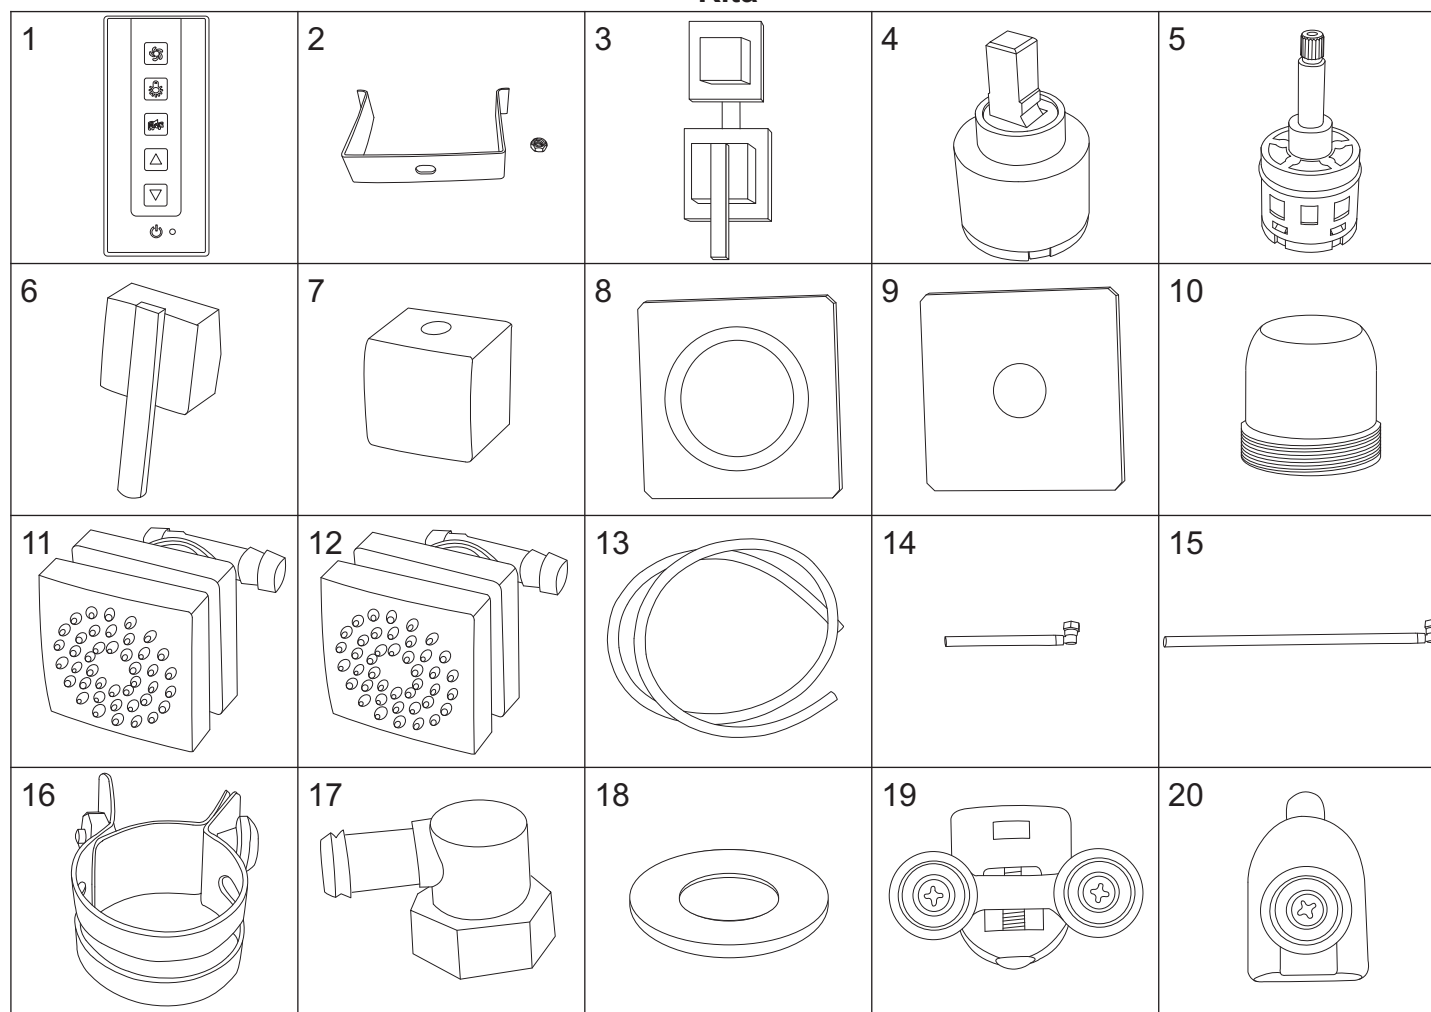

Rita

numer	symbol	nazwa części	grupa cenowa	uwagi
1	601010011	panel sterujący	N	
2	502010004	uchwyt panelu sterującego	C	
3	106010012	bateria kompletna	N	rozstaw 100
4	103010001	głowica mieszacza - 40 mm	G	
5	103020012	głowica przełącznika funkcji	G	średnica 33 (34,5), wysokość 74 (77)
6	101030035	uchwyt mieszacza	G	
7	101030036	uchwyt przełącznika funkcji	F	
8	102020027	rozeta mieszacza	E	
9	102020030	rozeta przełącznika funkcji	E	
10	102040017	osłona głowicy mieszacza	D	
11	105010043	dysza masażowa	D	
12	105010044	dysza masażowa końcowa	D	
13	102030036	wąż połączeniowy dysz masażowych	F	długość całkowita 160 cm
14	102030054	wąż połączeniowy zestawu natryskowego	F	długość 75 cm
15	102030052	wąż połączeniowy deszczownicy	F	długość 140 cm
16	102060001	opaska zaciskowa	B	
17	102050007	kolanko węża połączeniowego - mosiądz	C	
18	104020086	uszczelka 1/2"	A	
19	702010045	rolka górna	E	średnica kółka 21
20	702010046	rolka dolna	E	średnica kółka 21