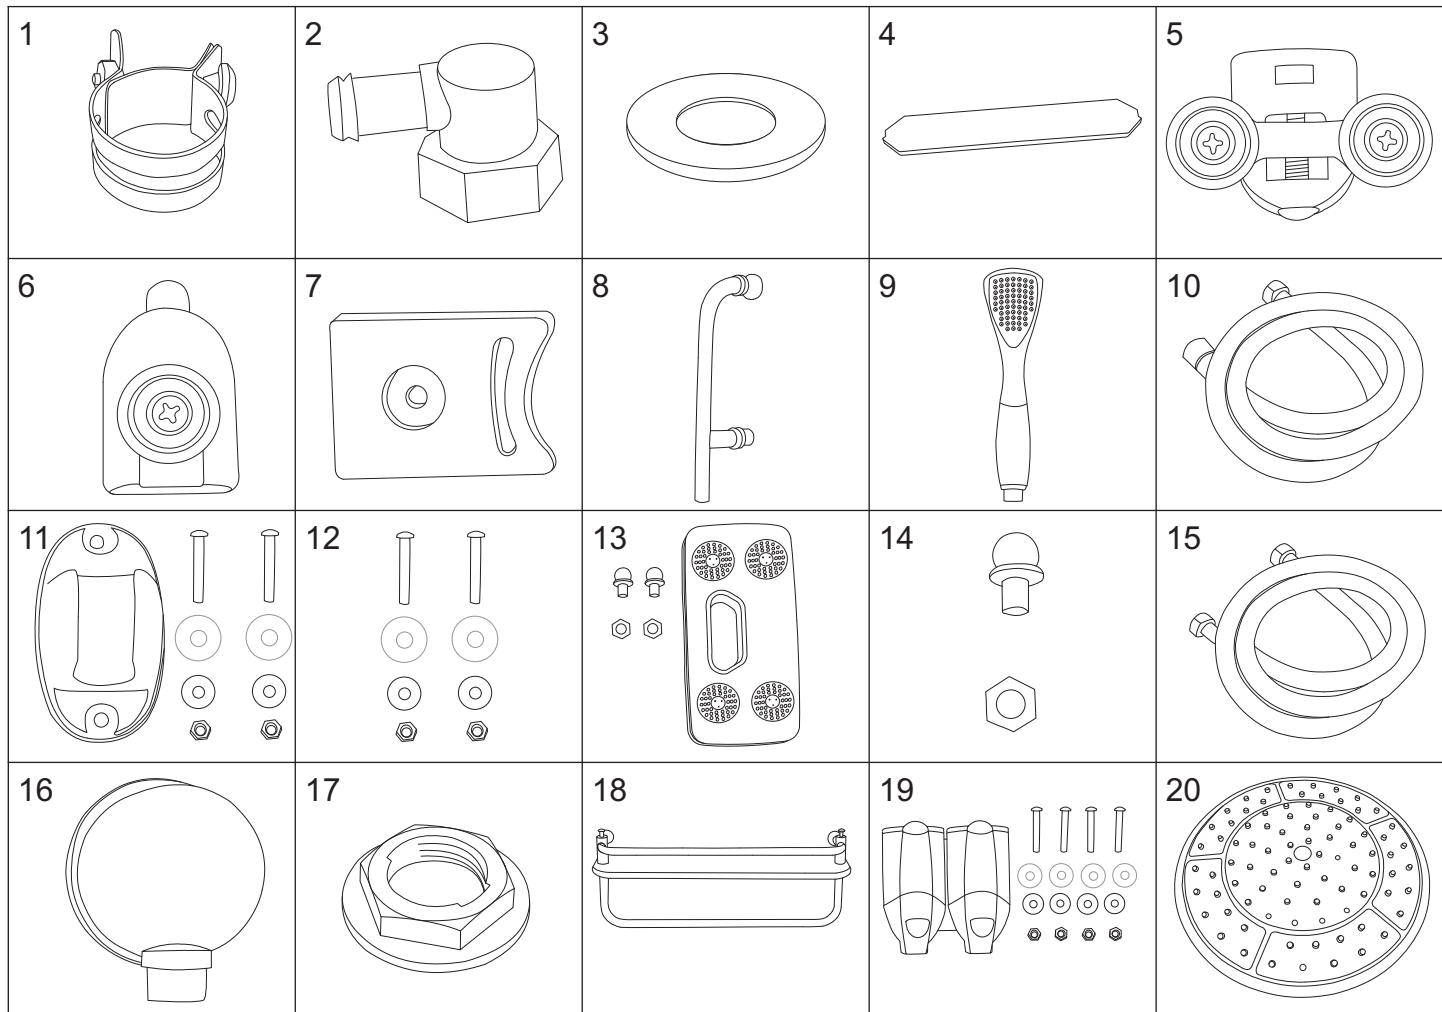

Silver Diamond Lux

numer	symbol	nazwa części	grupa cenowa	uwagi
1	102060001	opaska zaciskowa	B	
2	102050007	kolanko węża połączeniowego - miedź	C	
3	104020086	uszczelka 1/2"	A	
4	502010006	nakładka panelu natryskowego	D	
5	702010045	rolka górna	E	średnica kółka 21
6	702010046	rolka dolna	E	średnica kółka 21
7	702010003	odbojnik	B	
8	702020035	uchwyt drzwi	G	rozstaw otworów 145
9	105010008	słuchawka natryskowa	F	
10	105020007	wąż natryskowy	E	1/2" x 1/2" L1200
11	105030022	uchwyt słuchawki natryskowej	D	
12	701020032	śruby uchwyty słuchawki	A	
13	105010012	masażer	H	
14	105030010	uchwyt masażera	B	
15	105020006	wąż masażera	E	1/2" x 1/2" L1000
16	102050013	przyłącze węża natryskowego	C	
17	701020002	nakrętka 1/2" z kołnierzem - tworzywo	A	
18	703010026	półka	H	
19	703010008	dozowniki	I	
20	105010011	deszczownica	I	średnica 25 cm