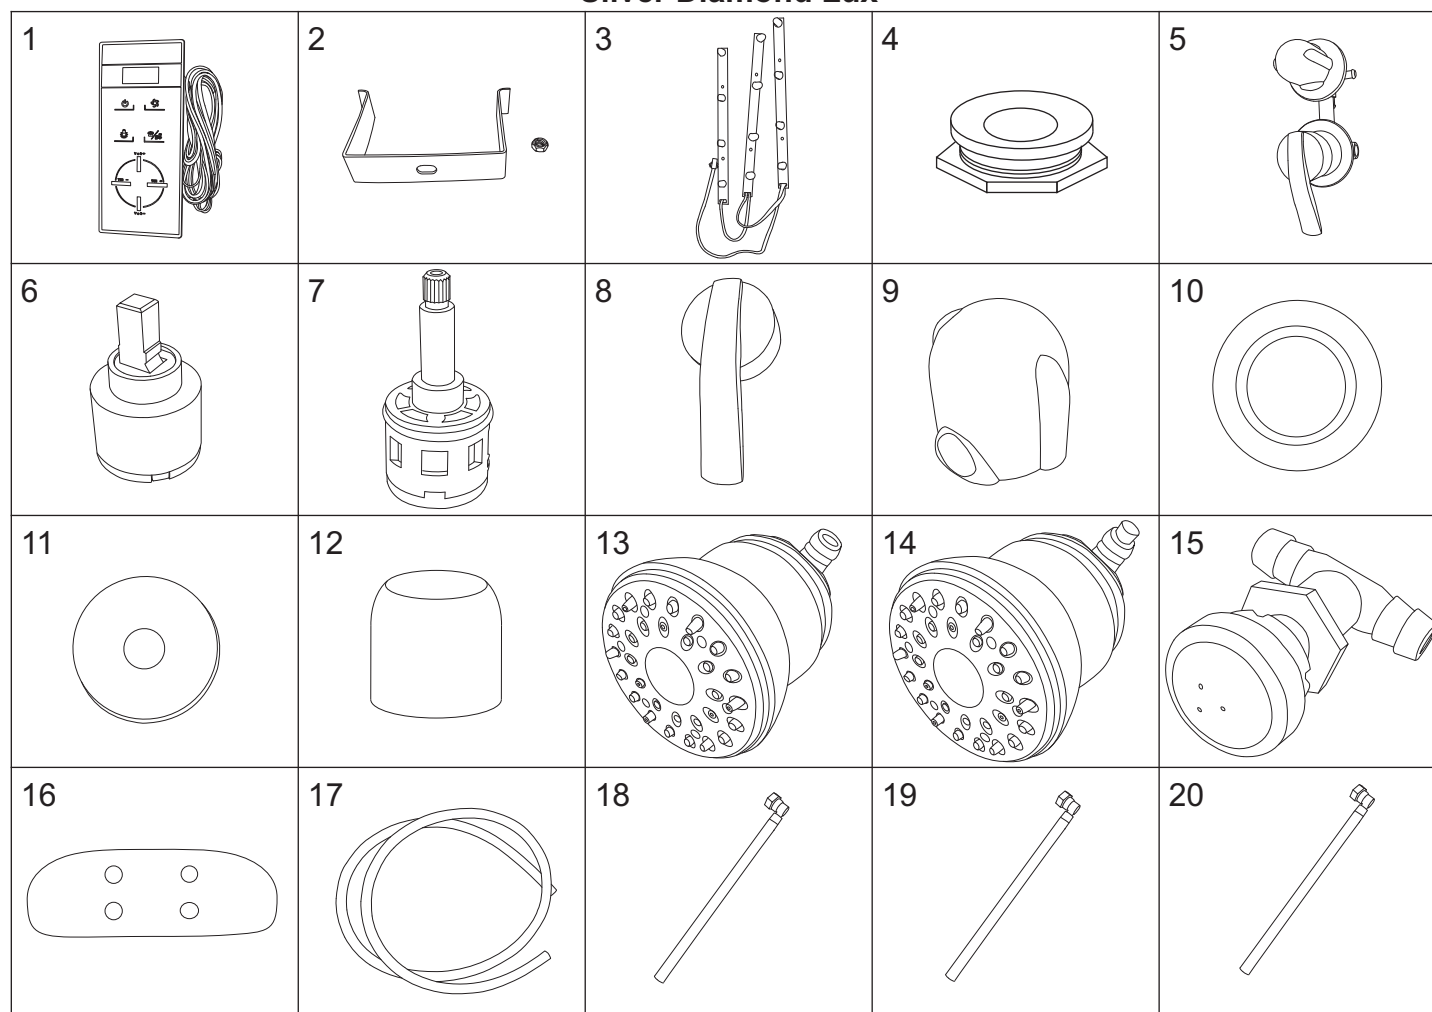

Silver Diamond Lux

numer	symbol	nazwa części	grupa cenowa	uwagi
1	601010009	panel sterujący	O	czarny front
2	502010004	uchwyt panelu sterującego	C	
3	604010003	oświetlenie LED	H	
4	502010003	klosz LED	B	
5	106010011	bateria kompletna	N	rozstaw 100
6	103010001	głowica mieszacza - 40 mm	G	
7	103020015	głowica przełącznika funkcji	G	średnica 34 (36), wysokość 73 (74)
8	101030037	uchwyt mieszacza	F	
9	101030038	uchwyt przełącznika funkcji	F	
10	102020016	rozeta mieszacza	C	
11	102020029	rozeta przełącznika funkcji	C	
12	102040018	osłona głowicy mieszacza	C	
13	105010041	dysza masażowa	E	
14	105010042	dysza masażowa końcowa	E	
15	105010025	dysza masażowa oparcia	C	
16	503010005	oparcie panelu	G	
17	102030049	wąż połączeniowy dysz	F	długość 125 cm
18	102030050	wąż połączeniowy zestawu natryskowego	E	długość 55 cm
19	102030051	wąż połączeniowy masażera	F	długość 95 cm
20	102030052	wąż połączeniowy deszczownicy	F	długość 140 cm