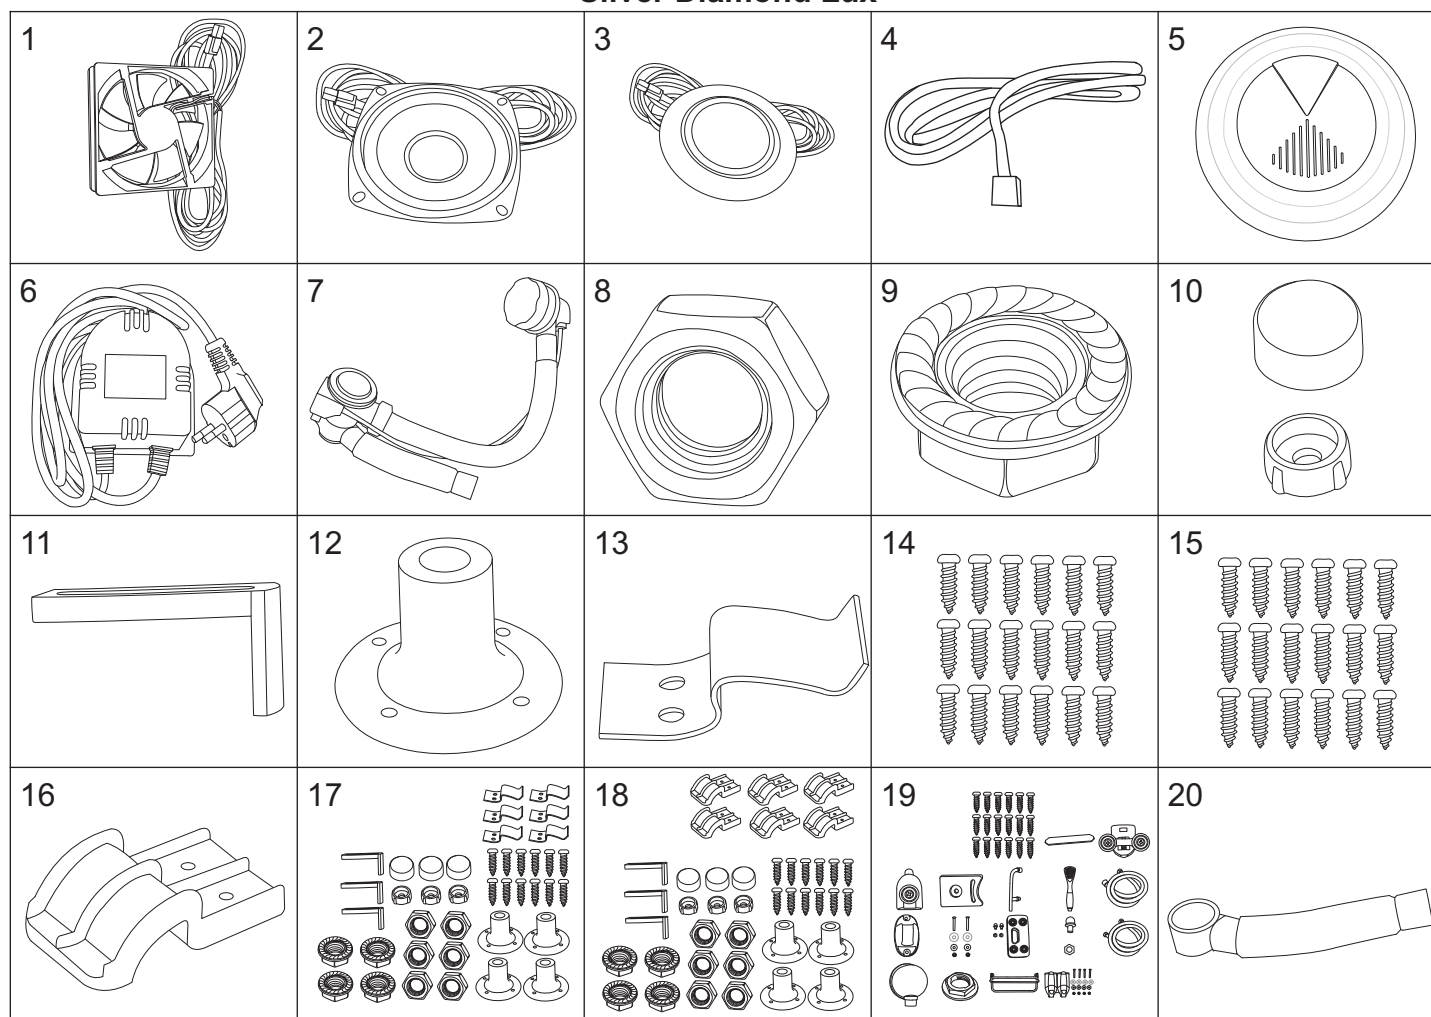

Silver Diamond Lux

numer	symbol	nazwa części	grupa cenowa	uwagi
1	604020002	wentylator	G	długość przewodu 110 cm
2	604030002	głośnik	H	długość przewodu 110 cm
3	604010002	halogen	H	długość przewodu 10 cm
4	604040001	przedłużacz halogenu	B	długość przewodu 120 cm
5	802010002	osłona głośnika/wentylatora	E	
6	603010001	zasilacz	I	
7	105050013	drenaż	I	
8	403010005	nakrętka M12	A	
9	403010020	nakrętka M12 z kołnierzem	A	
10	403010006	zaślepka osłony	A	
11	403010009	uchwyt osłony	B	
12	403010008	stopka	B	
13	403010018	zatrzask osłony - zwykły montaż	B	
14	701010041	zestaw wkrętów do montażu kabiny	F	
15	701010039	zestaw wkrętów do montażu brodzika	E	
16	403010022	zatrzask osłony - szybki montaż	B	
17	403010146	zestaw montażowy brodzika - stara wersja	I	bez prętów M12; rysunek poglądowy
18	403010147	zestaw montażowy brodzika - nowa wersja	I	bez prętów M12; rysunek poglądowy
19	902010037	zestaw montażowy kabiny	P	bez zestawu brodzika/dachu; rysunek poglądowy
20	105050038	rura odpływowa	F