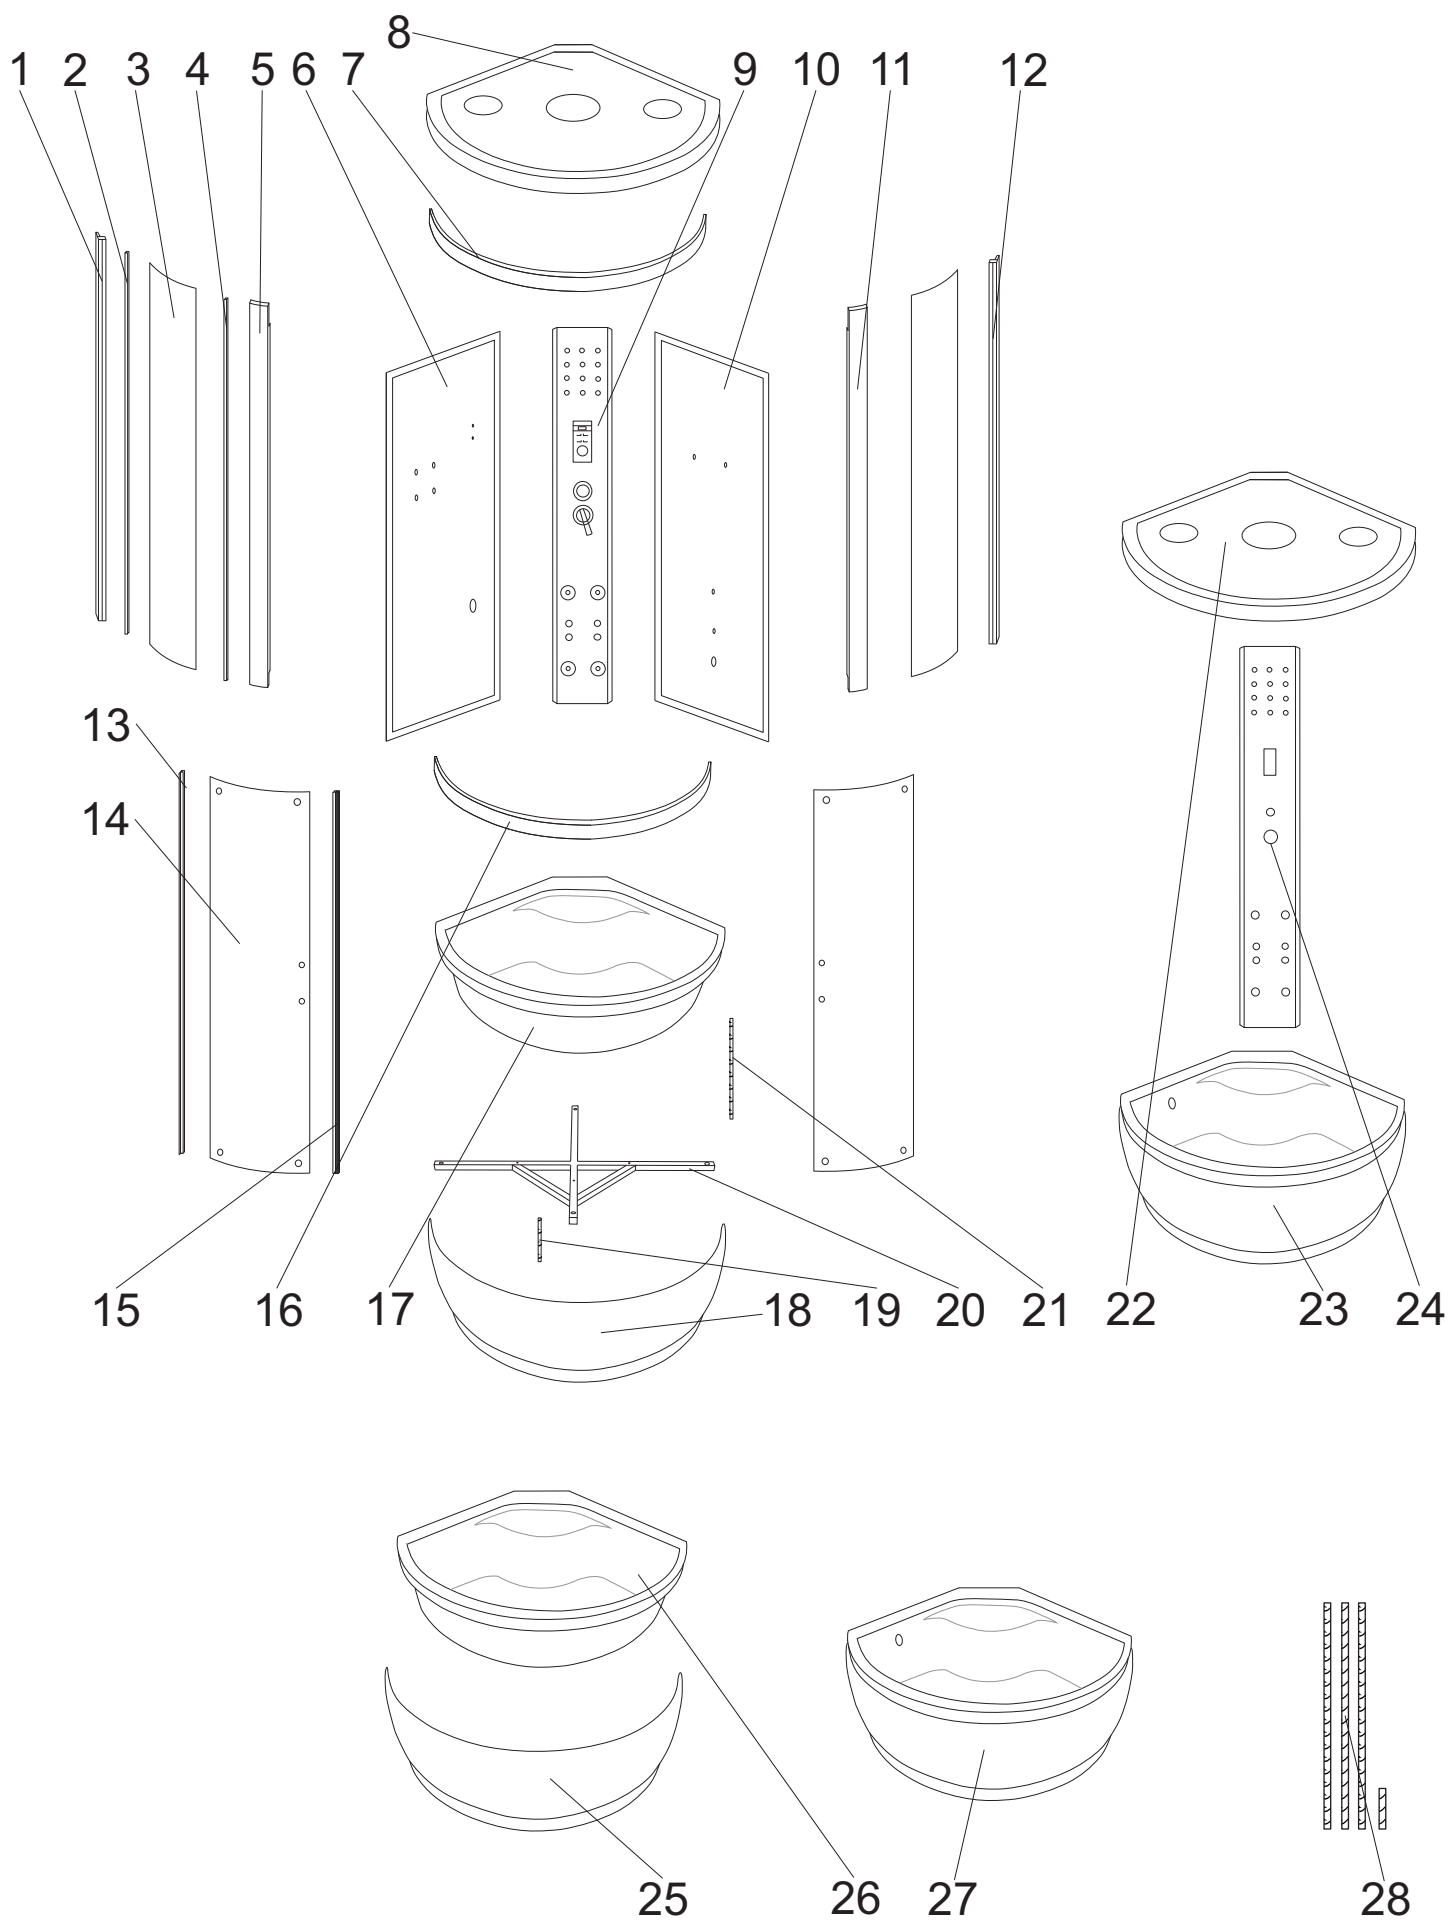

### Silver Diamond Lux 90

numer	symbol	nazwa części	grupa cenowa	uwagi
1	201020088	profil boczny lewy	I	
2	104020144	miękka uszczelka o przekroju „U”	G	
3	301010127	szyba przednia stała	M	wymiary 1630 x 290, grubość szkła 5
4	104020145	sztywna uszczelka o przekroju „U”	G	
5	201020089	profil frontowy lewy	J	
6	301030072	ścianka tylna lewa	P	wymiary 1600 x 570
7	201010095	profil poziomy górny	J	
8	801010020	daszek	O	wymaga potwierdzenia dostępności
9	501010024	panel natryskowy	U	wymaga potwierdzenia dostępności
10	301030073	ścianka tylna prawa	P	wymiary 1600 x 570
11	201020090	profil frontowy prawy	J	
12	201020091	profil boczny prawy	I	
13	104020146	uszczelka piórowa drzwi	G	
14	301020089	szyba drzwiowa	M	wymiary 1560 x 370, grubość szkła 5
15	104020147	uszczelka magnetyczna	H	
16	201010096	profil poziomy dolny	J	
17	401020090	skorupa brodzika - zwykły montaż	P	wymaga potwierdzenia dostępności
18	401020091	osłona brodzika - zwykły montaż	M	wymaga potwierdzenia dostępności
19	403010042	pręt gwintowany M12 x 180	C	
20	402010030	stelaż brodzika	I	
21	403010047	pręt gwintowany M12 x 460	E	
22	801020014	daszek - korpus	K	wymaga potwierdzenia dostępności
23	401010073	brodzik kompletny - zwykły montaż	S	wymaga potwierdzenia dostępności
24	501020026	korpus panelu natryskowego	O	wymaga potwierdzenia dostępności
25	401020189	osłona brodzika - szybki montaż	M	wymaga potwierdzenia dostępności
26	401020139	skorupa brodzika - szybki montaż	P	wymaga potwierdzenia dostępności
27	401010093	brodzik kompletny - szybki montaż	S	wymaga potwierdzenia dostępności
28	403010149	pręt M12 - komplet	H	