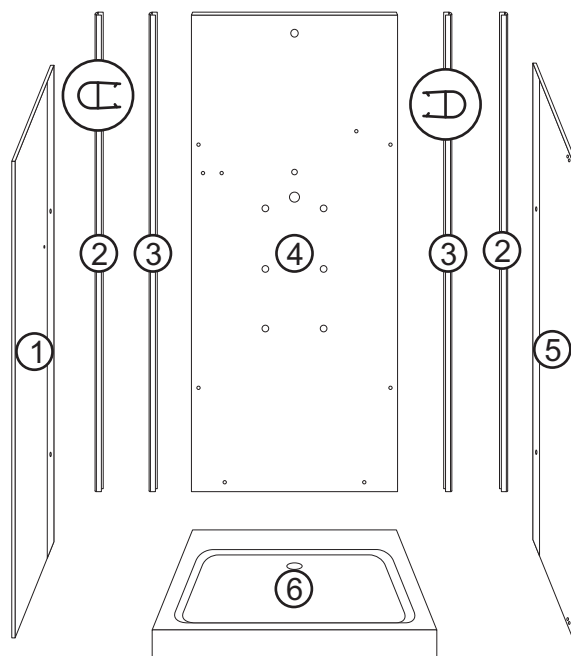

# BJORG

numer	symbol	nazwa części	grupa cenowa	uwagi
1	301010117	szyba boczna lewa	T	wymiary 2000 x 855 x 8
2	104020128	uszczelka szyby bocznej	G	szkło 8 mm
3	104020291	uszczelka szyby tylnej	G	szkło 6 mm
4	301030060	szyba tylna	S	wymiary 2000 x 830 x 6
5	301010118	szyba boczna prawa	T	wymiary 2000 x 850 x 8
6	401010068	brodzik	P	
7	201020081	profil narożny	J	
8	301010119	szyba przednia stała	P	wymiary 2000 x 320 x 8
9	104020129	uszczelka szyby drzwiowej	G	
10	201010084	profil poziomy	K	
11	301020083	szyba drzwiowa	R	wymiary 1880 x 500 x 8
12	104020130	uszczelka magnetyczna	H	
13	104020131	dolna uszczelka drzwi	F	

## Bjorg

numer	symbol	nazwa części	grupa cenowa	uwagi
1	106010009	bateria kompletna	O	rozstaw 100
2	103010001	głowica mieszacza - 40 mm	G	
3	103020010	głowica przełącznika funkcji	G	średnica 34, wysokość 71 (73)
4	101030035	uchwyt mieszacza	G	
5	101030036	uchwyt przełącznika funkcji	F	
6	102020027	rozeta mieszacza	E	
7	102020028	rozeta przełącznika funkcji	E	
8	102040019	osłona głowicy mieszacza	E	
9	105010032	dysza masażowa przelotowa	E	
10	105010033	dysza masażowa końcowa	E	
11	102030044	wąż połączeniowy	H	długość 270 cm
12	104020086	uszczelka 1/2"	A	
13	102050007	kolanko węża połączeniowego - mosiądz	C	
14	702010044	zawias	N	wymiary 107 x 69, rozstaw otworów 68 x 44
15	702020005	uchwyt drzwi	G	rozstaw 145
16	105010034	słuchawka natryskowa	G	
17	105020004	wąż natryskowy	F	1/2" x 1/2" L1500
18	102050010	uchwyt słuchawki natryskowej	F	
19	701020002	nakrętka 1/2" z kołnierzem - tworzywo	A	
20	102050014	trójnik - tworzywo	C	