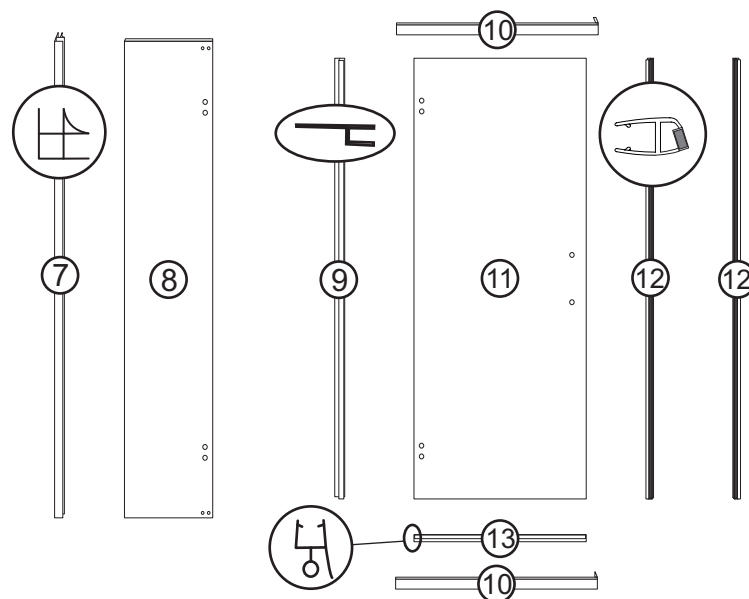

# BJORG

numer	symbol	nazwa części	grupa cenowa	uwagi
1	301010117	szyba boczna lewa	T	wymiary 2000 x 855 x 8
2	104020128	uszczelka szyby bocznej	G	szkło 8 mm
3	104020291	uszczelka szyby tylnej	G	szkło 6 mm
4	301030060	szyba tylna	S	wymiary 2000 x 830 x 6
5	301010118	szyba boczna prawa	T	wymiary 2000 x 850 x 8
6	401010068	brodzik	P	
7	201020081	profil narożny	J	
8	301010119	szyba przednia stała	P	wymiary 2000 x 320 x 8
9	104020129	uszczelka szyby drzwiowej	G	
10	201010084	profil poziomy	K	
11	301020083	szyba drzwiowa	R	wymiary 1880 x 500 x 8
12	104020130	uszczelka magnetyczna	H	
13	104020131	dolna uszczelka drzwi	F	

## Bjorg

numer	symbol	nazwa części	grupa cenowa	uwagi
1	106010009	bateria kompletna	O	rozstaw 100
2	103010001	głowica mieszacza - 40 mm	G	
3	103020010	głowica przełącznika funkcji	G	średnica 34, wysokość 71 (73)
4	101030035	uchwyt mieszacza	G	
5	101030036	uchwyt przełącznika funkcji	F	
6	102020027	rozeta mieszacza	E	
7	102020028	rozeta przełącznika funkcji	E	
8	102040019	osłona głowicy mieszacza	E	
9	105010032	dysza masażowa przelotowa	E	
10	105010033	dysza masażowa końcowa	E	
11	102030044	wąż połączeniowy	H	długość 270 cm
12	104020086	uszczelka 1/2"	A	
13	102050007	kolanko węża połączeniowego - mosiądz	C	
14	702010044	zawias	N	wymiary 107 x 69, rozstaw otworów 68 x 44
15	702020005	uchwyt drzwi	G	rozstaw 145
16	105010034	słuchawka natryskowa	G	
17	105020004	wąż natryskowy	F	1/2" x 1/2" L1500
18	102050010	uchwyt słuchawki natryskowej	F	
19	701020002	nakrętka 1/2" z kołnierzem - tworzywo	A	
20	102050014	trójnik - tworzywo	C	