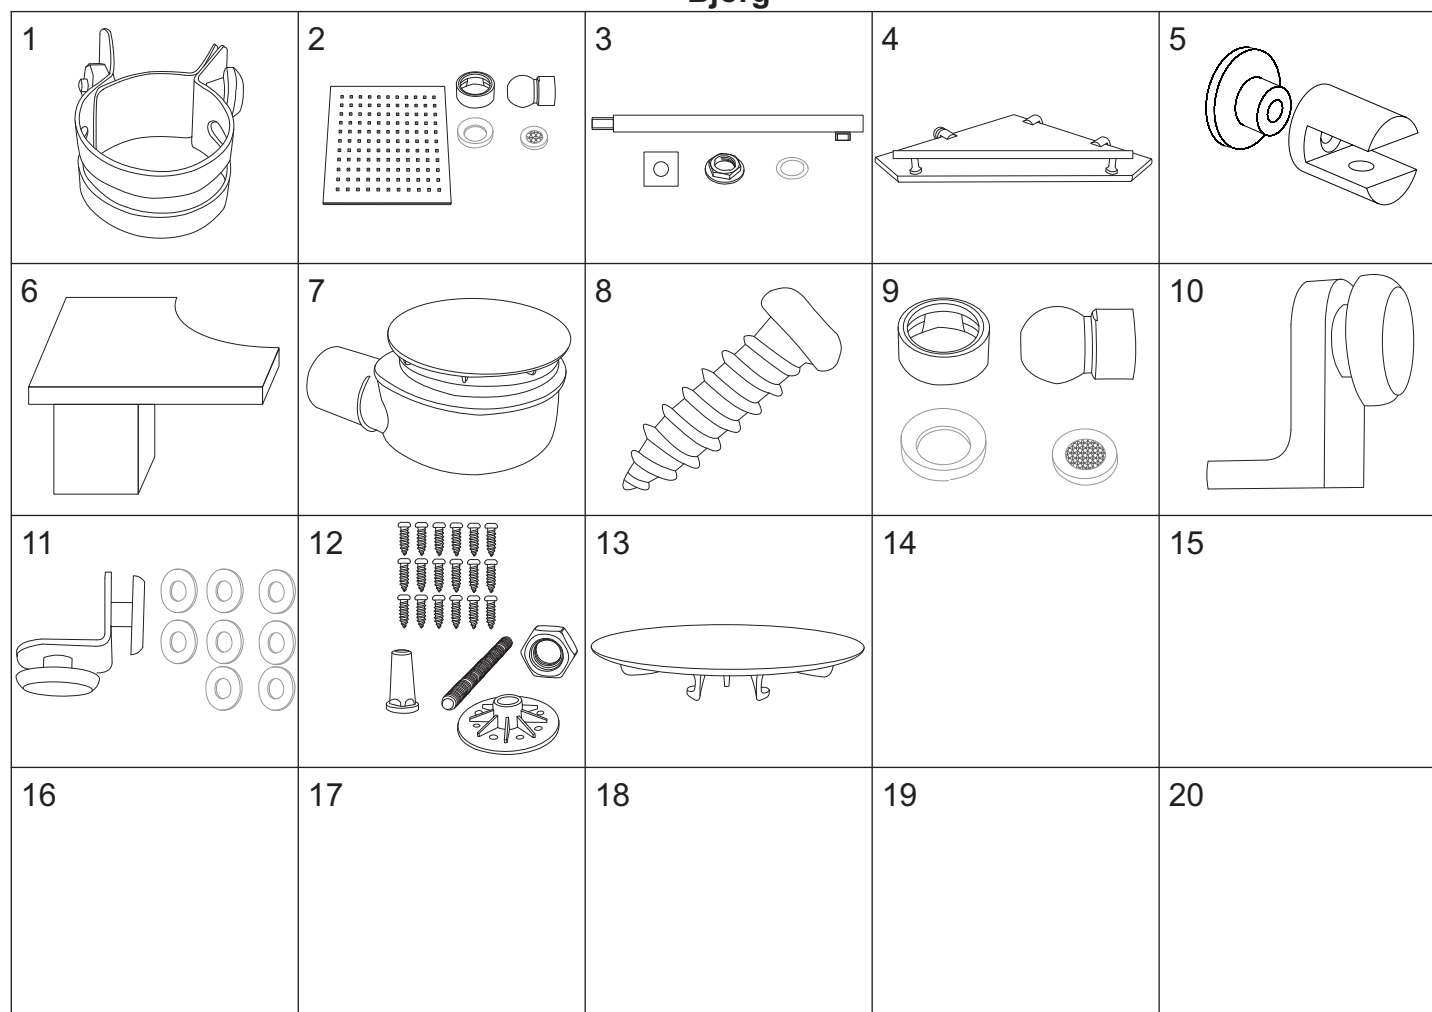

Bjorg

numer	symbol	nazwa części	grupa cenowa	uwagi
1	102060001	opaska zaciskowa	B	
2	105010035	deszczownica	J	
3	105030020	ramię deszczownicy	M	
4	703010022	półka	H	
5	703010023	uchwyt półki	C	
6	701020031	zaślepka profilu narożnego	C	
7	105050006	syfon	J	ϕ 90
8	701010037	wkręt 3,9 x 25	A	
9	105030021	przegub deszczownicy	E	
10	702020010	uchwyt dolny szyby tylnej	H	
11	702020033	uchwyt szyby bocznej	J	
12	403010156	zestaw montażowy brodzika	I	rysunek poglądowy
13	105050035	pokrywa syfonu	G	
14				
15				
16				
17				
18				
19				
20