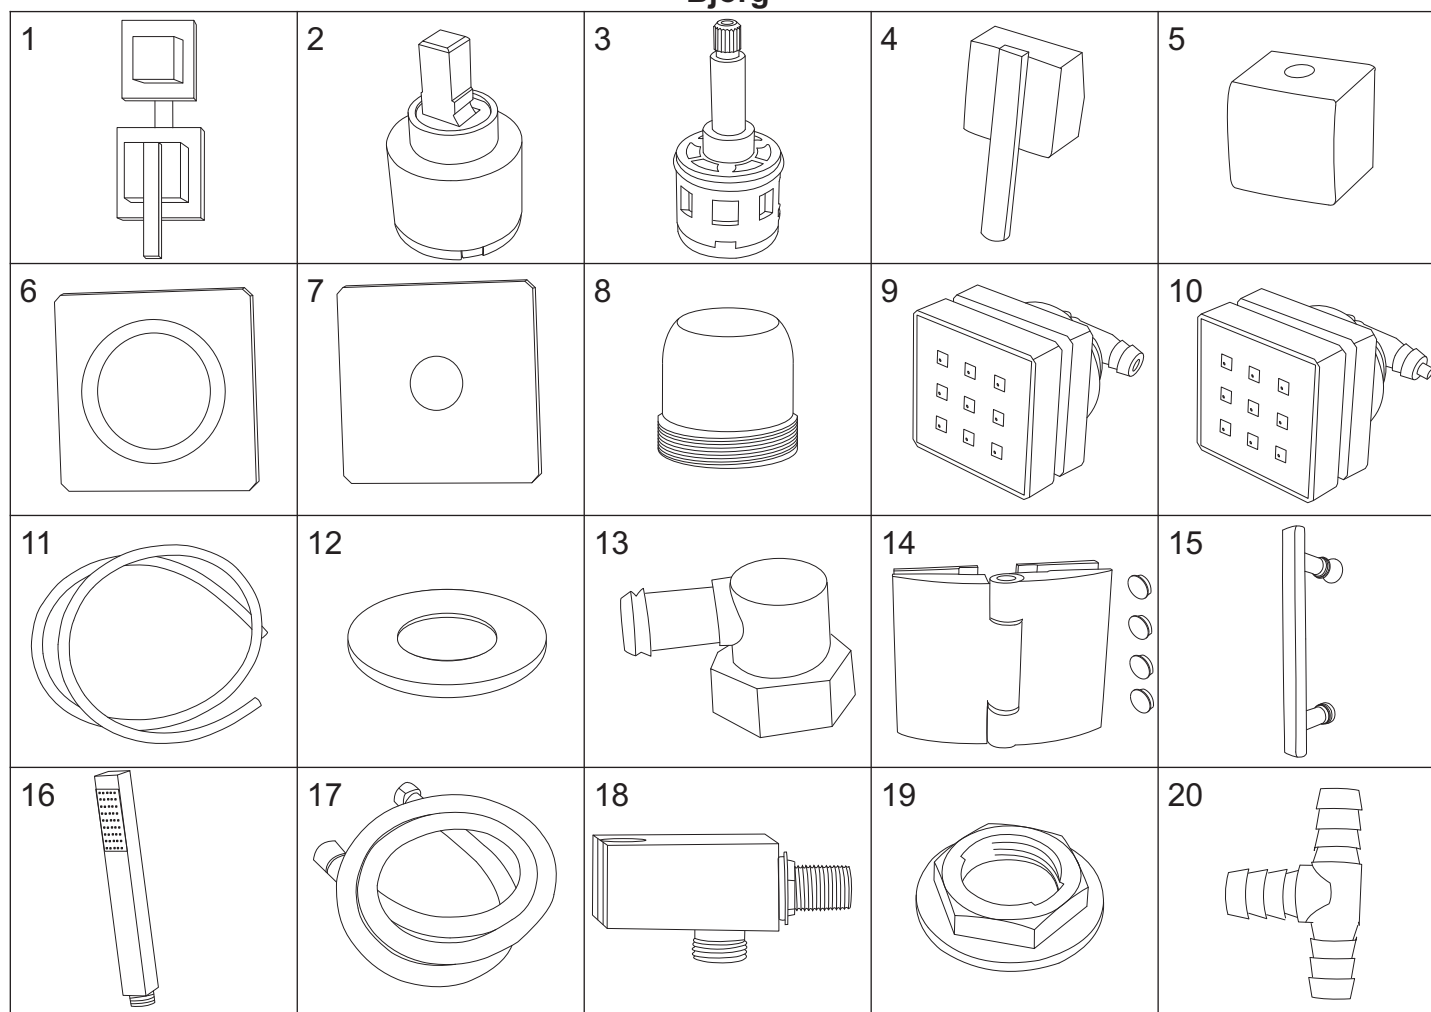

# BJORG

numer	symbol	nazwa części	grupa cenowa	uwagi
1	301010117	szyba boczna lewa	T	wymiary 2000 x 855 x 8
2	104020128	uszczelka szyby bocznej	G	szkło 8 mm
3	104020291	uszczelka szyby tylnej	G	szkło 6 mm
4	301030060	szyba tylna	S	wymiary 2000 x 830 x 6
5	301010118	szyba boczna prawa	T	wymiary 2000 x 850 x 8
6	401010068	brodzik	P	
7	201020081	profil narożny	J	
8	301010119	szyba przednia stała	P	wymiary 2000 x 320 x 8
9	104020129	uszczelka szyby drzwiowej	G	
10	201010084	profil poziomy	K	
11	301020083	szyba drzwiowa	R	wymiary 1880 x 500 x 8
12	104020130	uszczelka magnetyczna	H	
13	104020131	dolna uszczelka drzwi	F	

## Bjorg

numer	symbol	nazwa części	grupa cenowa	uwagi
1	106010009	bateria kompletna	O	rozstaw 100
2	103010001	głowica mieszacza - 40 mm	G	
3	103020010	głowica przełącznika funkcji	G	średnica 34, wysokość 71 (73)
4	101030035	uchwyt mieszacza	G	
5	101030036	uchwyt przełącznika funkcji	F	
6	102020027	rozeta mieszacza	E	
7	102020028	rozeta przełącznika funkcji	E	
8	102040019	osłona głowicy mieszacza	E	
9	105010032	dysza masażowa przelotowa	E	
10	105010033	dysza masażowa końcowa	E	
11	102030044	wąż połączeniowy	H	długość 270 cm
12	104020086	uszczelka 1/2"	A	
13	102050007	kolanko węża połączeniowego - mosiądz	C	
14	702010044	zawias	N	wymiary 107 x 69, rozstaw otworów 68 x 44
15	702020005	uchwyt drzwi	G	rozstaw 145
16	105010034	słuchawka natryskowa	G	
17	105020004	wąż natryskowy	F	1/2" x 1/2" L1500
18	102050010	uchwyt słuchawki natryskowej	F	
19	701020002	nakrętka 1/2" z kołnierzem - tworzywo	A	
20	102050014	trójnik - tworzywo	C	