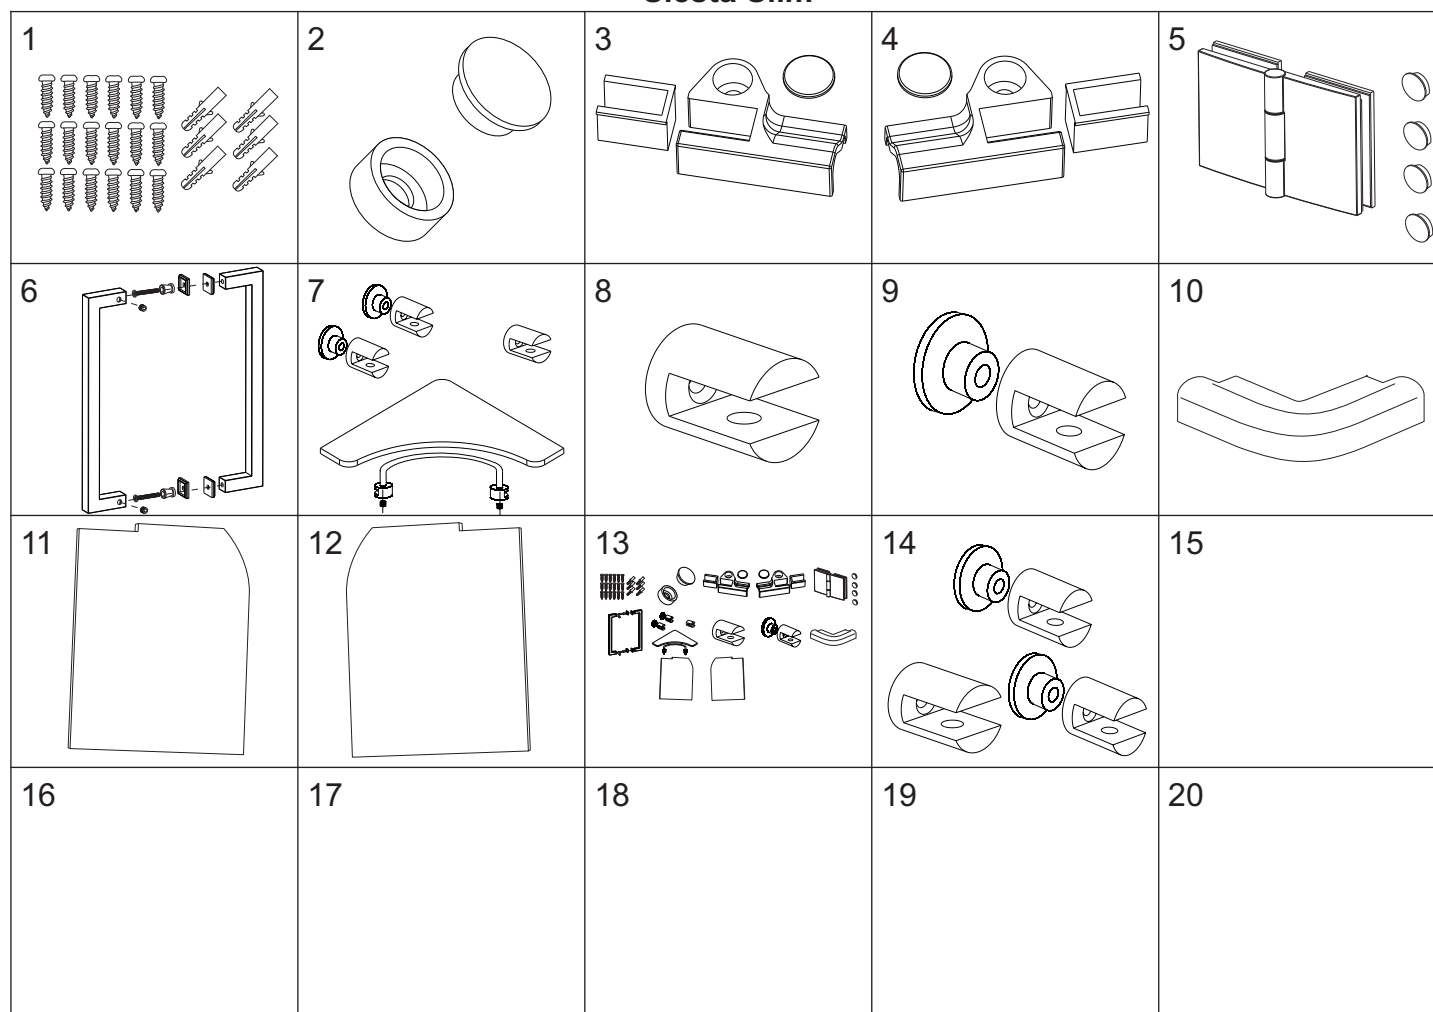

SIESTA SLIM

numer	symbol	nazwa części	grupa cenowa	uwagi
1	201020080	profil ścienny	I	
2	301010116	ścianka boczna lewa	R	wymiary 1900 x 350 x 35
3	104020124	uszczelka ścianki bocznej	G	
4	301020082	szyba drzewiowa	P	wymiary 1880 x 490 x 6
5	104020125	uszczelka magnetyczna	G	
6	104020126	dolna uszczelka szyby stałej	F	
7	104020127	dolna uszczelka drzwi	F	
8	201010083	profil dolny	H	
9	401010067	brodzik	R	
10	301010192	ścianka boczna prawa	R	wymiary 1900 x 350 x 35

Siesta Slim

numer	symbol	nazwa części	grupa cenowa	uwagi
1	701010036	zestaw wkrętów do montażu kabiny	H	
2	701020008	zaślepka wkrętów profilu	B	
3	202010024	lewy uchwyt profilu dolnego	C	
4	202010025	prawy uchwyt profilu dolnego	C	
5	702010043	zawias	K	wymiary 96 x 70, rozstaw otworów 50 x 40
6	702020032	uchwyt drzwi	J	
7	703010019	półka	K	
8	703010020	ścienny uchwyt półki	D	
9	703010021	boczny uchwyt półki	D	
10	202010026	narożnik profilu dolnego	C	
11	701020029	lewa górna zaślepka profilu ściennego	C	
12	701020030	prawa górna zaślepka profilu ściennego	C	
13	902010032	zestaw montażowy kabiny	S	rysunek poglądowy
14	703010045	uchwyt półki - komplet	H	
15				
16				
17				
18				
19				
20				