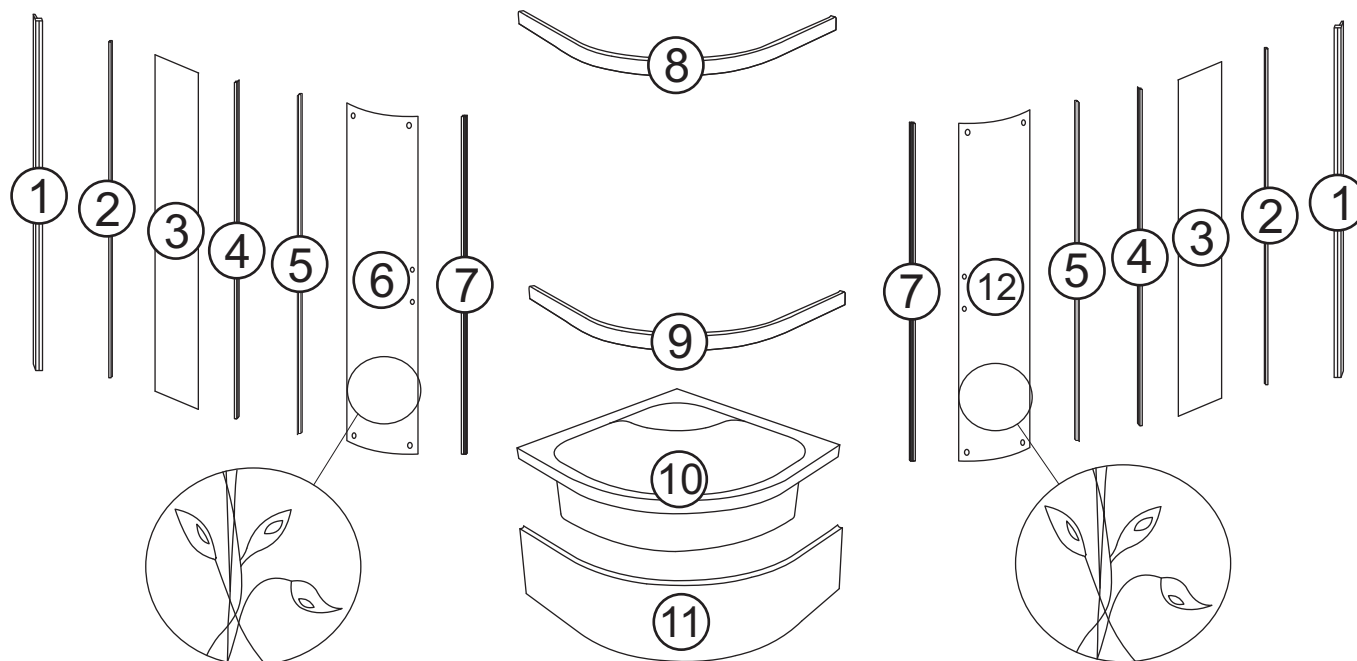

ENRICA

Enrica 80

numer	symbol	nazwa części	grupa cenowa	uwagi
1	201020077	profil boczny	I	
2	104020116	uszczelka o przekroju „U”	F	
3	301010112	szyba stała	N	wymiary 1535 x 260 x 5
4	104020117	uszczelka piórowa szyby stałej	F	
5	104020118	uszczelka piórowa szyby drzwiowej	F	
6	301020076	szyba drzwiowa lewa	N	wymiary 1578 x 355, grubość szkła 5
7	104020119	uszczelka magnetyczna	G	
8	201010065	profil poziomy górny	I	
9	201010066	profil poziomy dolny	I	
10	401020084	brodzik	P	
11	401020085	osłona brodzika	L	
12	301020077	szyba drzwiowa prawa	N	wymiary 1578 x 355, grubość szkła 5

Enrica 90

numer	symbol	nazwa części	grupa cenowa	uwagi
1	201020077	profil boczny	I	
2	104020116	uszczelka o przekroju „U”	F	
3	301010113	szyba stała	N	wymiary 1535 x 355 x 5
4	104020117	uszczelka piórowa szyby stałej	F	
5	104020118	uszczelka piórowa szyby drzwiowej	F	
6	301020076	szyba drzwiowa lewa	N	wymiary 1578 x 355, grubość szkła 5
7	104020119	uszczelka magnetyczna	G	
8	201010067	profil poziomy górny	I	
9	201010068	profil poziomy dolny	I	
10	401020086	brodzik	P	
11	401020087	osłona brodzika	L	
12	301020077	szyba drzwiowa prawa	N	wymiary 1578 x 355, grubość szkła 5

Enrica

numer	symbol	nazwa części	grupa cenowa	uwagi
1	701010025	zestaw wkrętów do montażu kabiny	G	
2	403010055	zestaw montażowy brodzika	I	
3	403010056	zestaw montażowy osłony brodzika	G	
4	403010006	zaślepka wkrętów profilu	B	
5	702010074	odbojnik	B	
6	702020052	uchwyt szyby stałej	A	
7	702010037	rolka górna	E	średnica kółka 23
8	702010038	rolka dolna	E	średnica kółka 23
9	702020051	uchwyt drzwi	E	rozstaw otworów 140
10	902010031	zestaw montażowy kabiny	M	bez zestawu brodzika/osłony; rysunek poglądowy
11				
12				
13				
14				
15				
16				
17				
18				
19				
20				