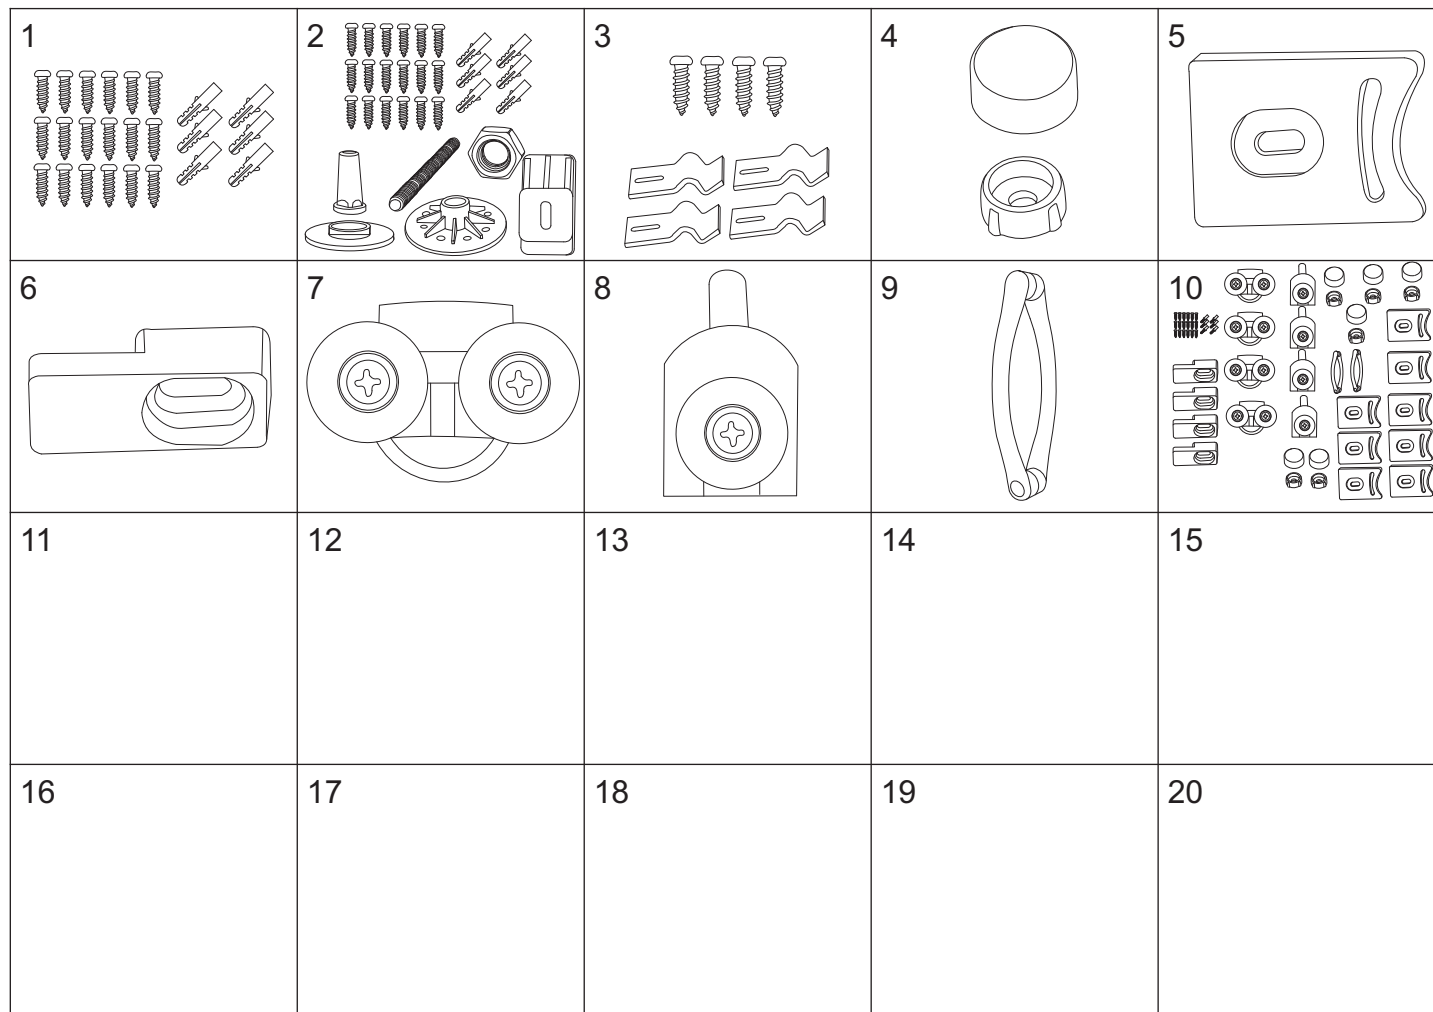

Enrica

numer	symbol	nazwa części	grupa cenowa	uwagi
1	701010025	zestaw wkrętów do montażu kabiny	G	
2	403010055	zestaw montażowy brodzika	I	
3	403010056	zestaw montażowy osłony brodzika	G	
4	403010006	zaślepka wkrętów profilu	B	
5	702010074	odbojnik	B	
6	702020052	uchwyt szyby stałej	A	
7	702010037	rolka górna	E	średnica kółka 23
8	702010038	rolka dolna	E	średnica kółka 23
9	702020051	uchwyt drzwi	E	rozstaw otworów 140
10	902010031	zestaw montażowy kabiny	M	bez zestawu brodzika/osłony; rysunek poglądowy
11				
12				
13				
14				
15				
16				
17				
18				
19				
20