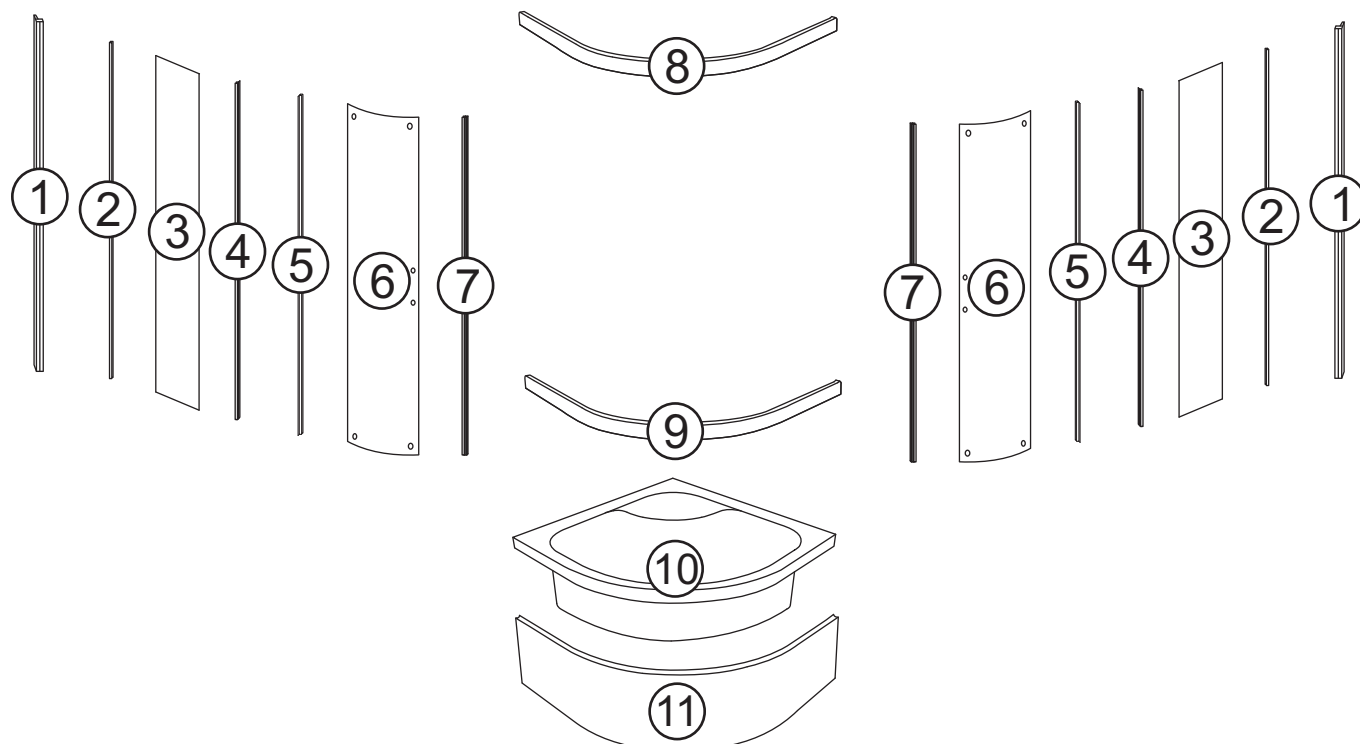

MALWA

Malwa 80

numer	symbol	nazwa części	grupa cenowa	uwagi
1	201020077	profil boczny	I	
2	104020116	uszczelka o przekroju „U”	F	
3	301010110	szyba stała	M	wymiary 1535 x 260 x 5
4	104020117	uszczelka piórowa szyby stałej	F	
5	104020118	uszczelka piórowa szyby drzwiowej	F	
6	301020075	szyba drzwiowa	M	wymiary 1578 x 355, grubość szkła 5
7	104020119	uszczelka magnetyczna	G	
8	201010065	profil poziomy górny	I	
9	201010066	profil poziomy dolny	I	
10	401020084	brodzik	P	
11	401020085	osłona brodzika	L	

Malwa 90

numer	symbol	nazwa części	grupa cenowa	uwagi
1	201020077	profil boczny	I	
2	104020116	uszczelka o przekroju „U”	F	
3	301010111	szyba stała	M	wymiary 1535 x 355 x 5
4	104020117	uszczelka piórowa szyby stałej	F	
5	104020118	uszczelka piórowa szyby drzwiowej	F	
6	301020075	szyba drzwiowa	M	wymiary 1578 x 355, grubość szkła 5
7	104020119	uszczelka magnetyczna	G	
8	201010067	profil poziomy górny	I	
9	201010068	profil poziomy dolny	I	
10	401020086	brodzik	P	
11	401020087	osłona brodzika	L	

Malwa

numer	symbol	nazwa części	grupa cenowa	uwagi
1	701010025	zestaw wkrętów do montażu kabiny	G	
2	403010055	zestaw montażowy brodzika	I	
3	403010056	zestaw montażowy osłony brodzika	G	
4	403010006	zaślepka wkrętów profilu	B	
5	702010074	odbojnik	B	
6	702020052	uchwyt szyby stałej	A	
7	702010001	rolka górna	E	średnica kółka 23
8	702010002	rolka dolna	E	średnica kółka 23
9	702020051	uchwyt drzwi	E	rozstaw otworów 140
10	902010030	zestaw montażowy kabiny	M	bez zestawu brodzika/osłony; rysunek poglądowy
11				
12				
13				
14				
15				
16				
17				
18				
19				
20				

Malwa 80 - paczki - wymaga potwierdzenia dostępności

symbol	nazwa części	grupa cenowa	uwagi
8006059075481060010101	paczka 1/2 Malwa 80	T	brodzik, osłona brodzika, profile poziome, zestaw montażowy brodzika, zestaw montażowy osłony
8006059075481060250202	paczka 2/2 Malwa 80	T	szyby, profile pionowe, uszczelki, zestaw montażowy kabiny