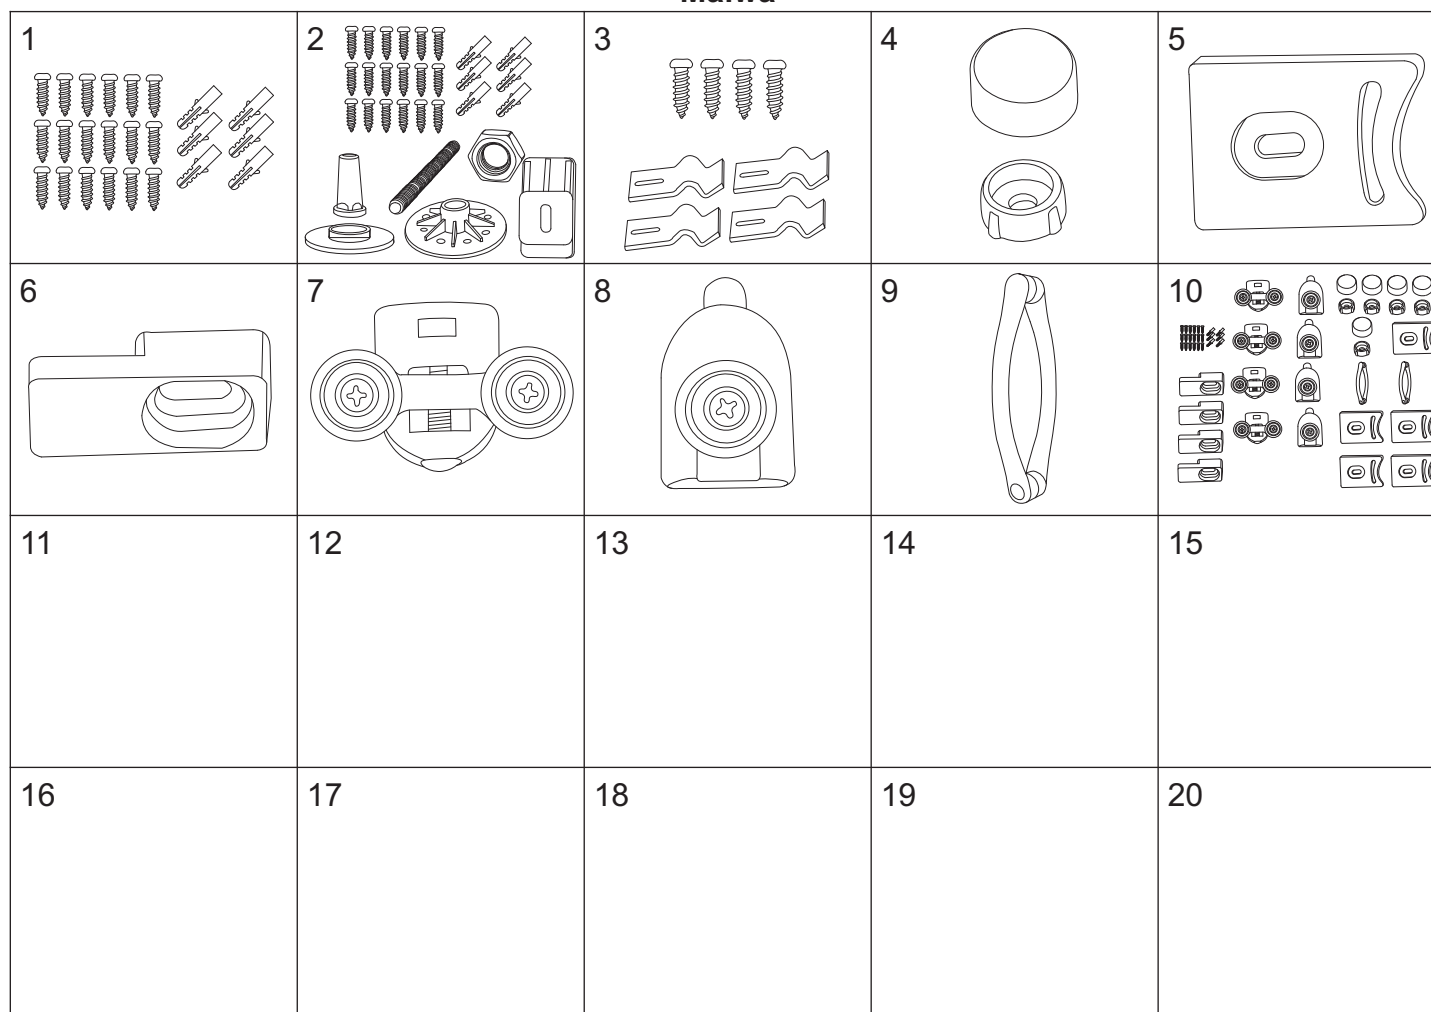

Malwa

numer	symbol	nazwa części	grupa cenowa	uwagi
1	701010025	zestaw wkrętów do montażu kabiny	G	
2	403010055	zestaw montażowy brodzika	I	
3	403010056	zestaw montażowy osłony brodzika	G	
4	403010006	zaślepka wkrętów profilu	B	
5	702010074	odbojnik	B	
6	702020052	uchwyt szyby stałej	A	
7	702010001	rolka górna	E	średnica kółka 23
8	702010002	rolka dolna	E	średnica kółka 23
9	702020051	uchwyt drzwi	E	rozstaw otworów 140
10	902010030	zestaw montażowy kabiny	M	bez zestawu brodzika/osłony; rysunek poglądowy
11				
12				
13				
14				
15				
16				
17				
18				
19				
20