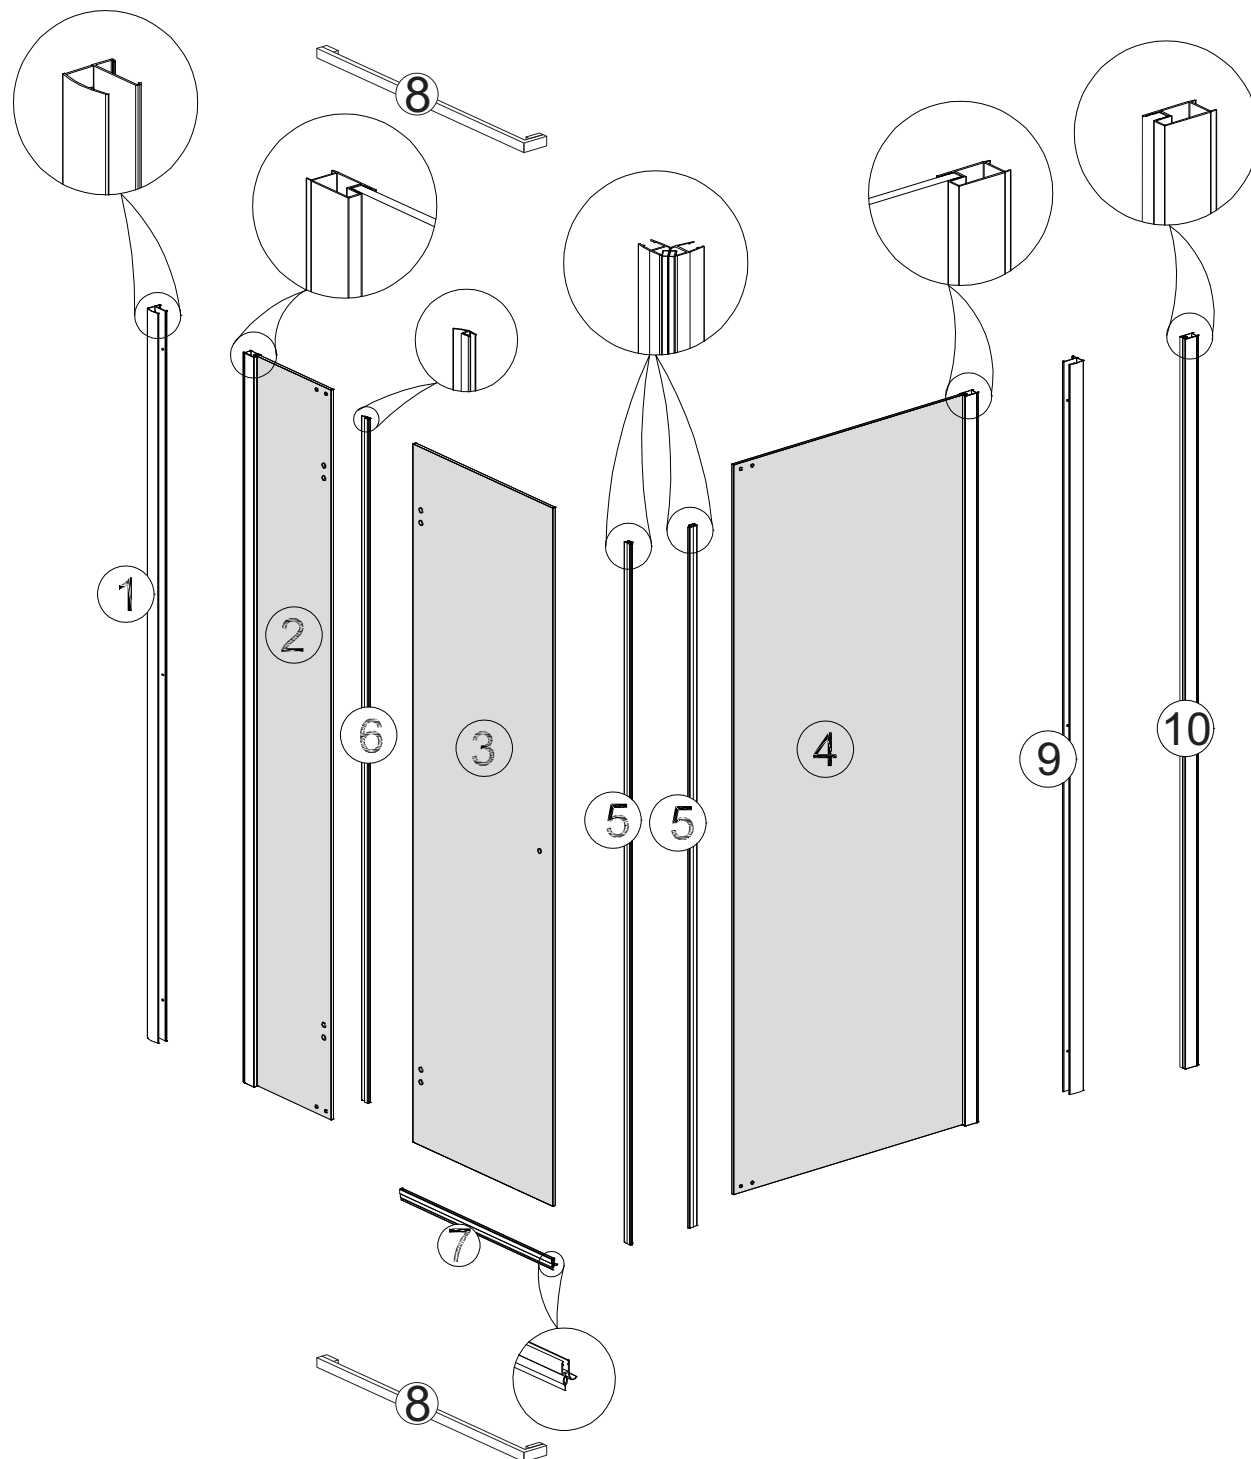

KENT

numer	symbol	nazwa części	grupa cenowa	uwagi
1	201020154	profil ścienny szeroki	K	szerokość 45 mm
2	301010106	ścianka przednia stała	S	wymiary 1950 x 320 x 37
3	301020072	szyba drzewiowa	R	wymiary 1870 x 520 x 8
4	301010107	ścianka boczna stała	T	wymiary 1950 x 735 x 40
5	104020113	uszczelka magnetyczna	H	
6	104020114	boczna uszczelka drzwi	H	
7	104020115	dolna uszczelka drzwi	G	
8	201010080	profil poziomy	K	
9	201020076	profil ścienny wąski	K	szerokość 40 mm
10	201020155	profil boczny	K	

Kent

1 	2 	3 	4 	5 
6 	7	8	9	10
11	12	13	14	15
16	17	18	19	20

numer	symbol	nazwa części	grupa cenowa	uwagi
1	701010033	zestaw wkrętów do montażu kabiny	F	
2	701020015	niska zaślepka wkrętów profilu	B	
3	701020016	wysoka zaślepka wkrętów profilu	B	
4	702020030	uchwyt drzwi	G	
5	702010071	zawias lewy	O	wymiary 122 x 60, rozstaw otworów 66 x 32
6	702010072	zawias prawy	O	opcjonalny
7				
8				
9				
10				
11				
12				
13				
14				
15				
16				
17				
18				
19				
20				