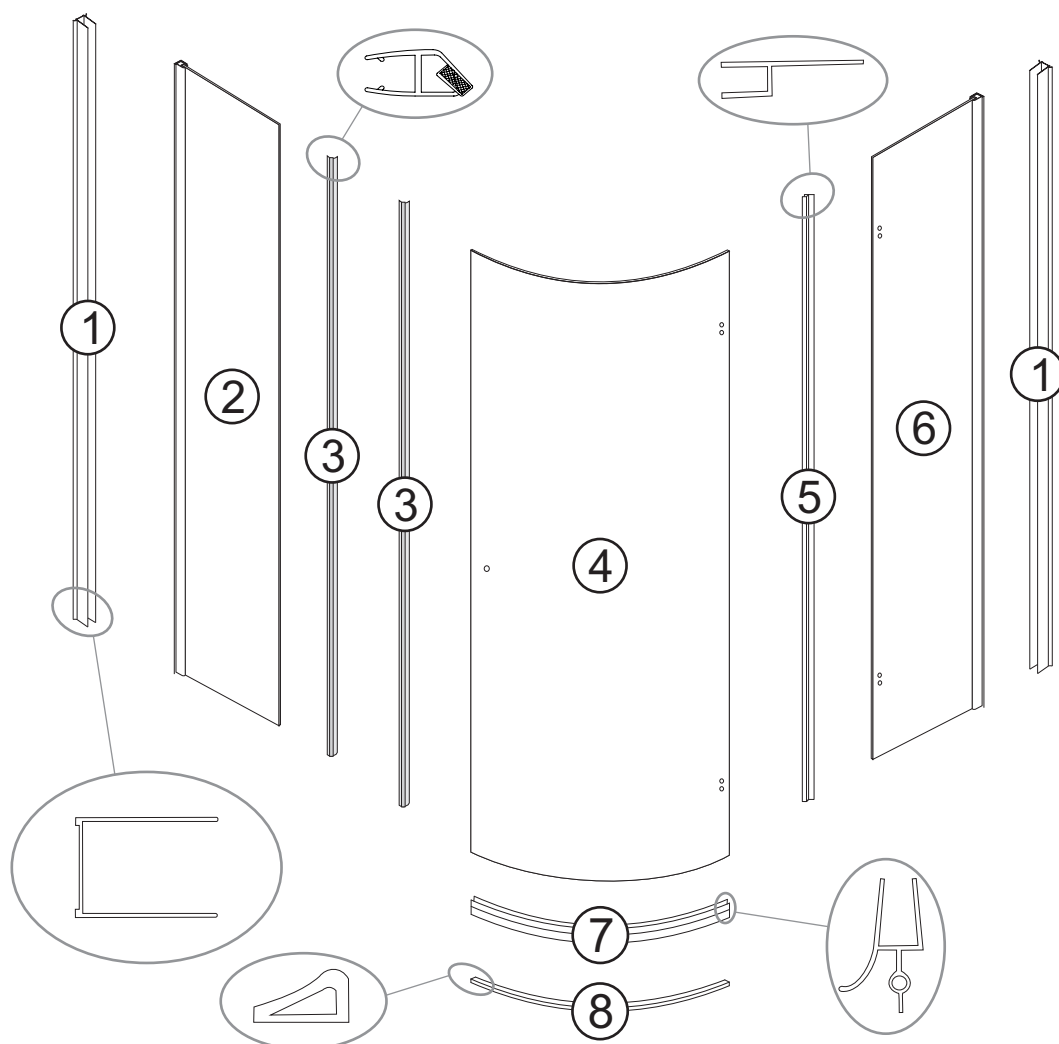

# ANJA

**Anja 80**

numer	symbol	nazwa części	grupa cenowa	uwagi
1	201020074	profil ścienny	J	
2	301010101	ścianka stała lewa	P	wymiary 1900 x 275 x 20
3	104020106	uszczelka magnetyczna	G	
4	301020070	szyba drzwiowa	P	wymiary 1880 x 680, grubość szkła 6
5	104020107	uszczelka boczna drzwi	G	
6	301010102	ścianka stała prawa	P	wymiary 1900 x 275 x 20
7	104020108	dolna uszczelka drzwi	F	
8	201010078	profil podłogowy	G	

**Anja 90**

numer	symbol	nazwa części	grupa cenowa	uwagi
1	201020074	profil ścienny	J	
2	301010103	ścianka stała lewa	P	wymiary 1900 x 375 x 20
3	104020106	uszczelka magnetyczna	G	
4	301020070	szyba drzwiowa	P	wymiary 1880 x 680, grubość szkła 6
5	104020107	uszczelka boczna drzwi	G	
6	301010104	ścianka stała prawa	P	wymiary 1900 x 375 x 20
7	104020108	dolna uszczelka drzwi	F	
8	201010078	profil podłogowy	G	

### Anja - akcesoria

1	2	3	4	5
				
6	7	8	9	10
				
11	12	13	14	15
16	17	18	19	20

numer	symbol	nazwa części	grupa cenowa	uwagi
1	701010031	zestaw wkrętów do montażu kabiny	F	
2	802010005	zaślepka wkrętów profilu	B	
3	702020028	uchwyt ścienny ścianki stałej	J	
4	702010033	zawias prawy	J	wymiary 91 x 50, rozstaw otworów 63 x 24
5	702010034	zawias lewy	J	opcjonalny
6	202010022	lewy uchwyt profilu podłogowego	C	
7	202010023	prawy uchwyt profilu podłogowego	C	
8	702020027	uchwyt drzwi	E	
9				
10				
11				
12				
13				
14				
15				
16				
17				
18				
19				
20				