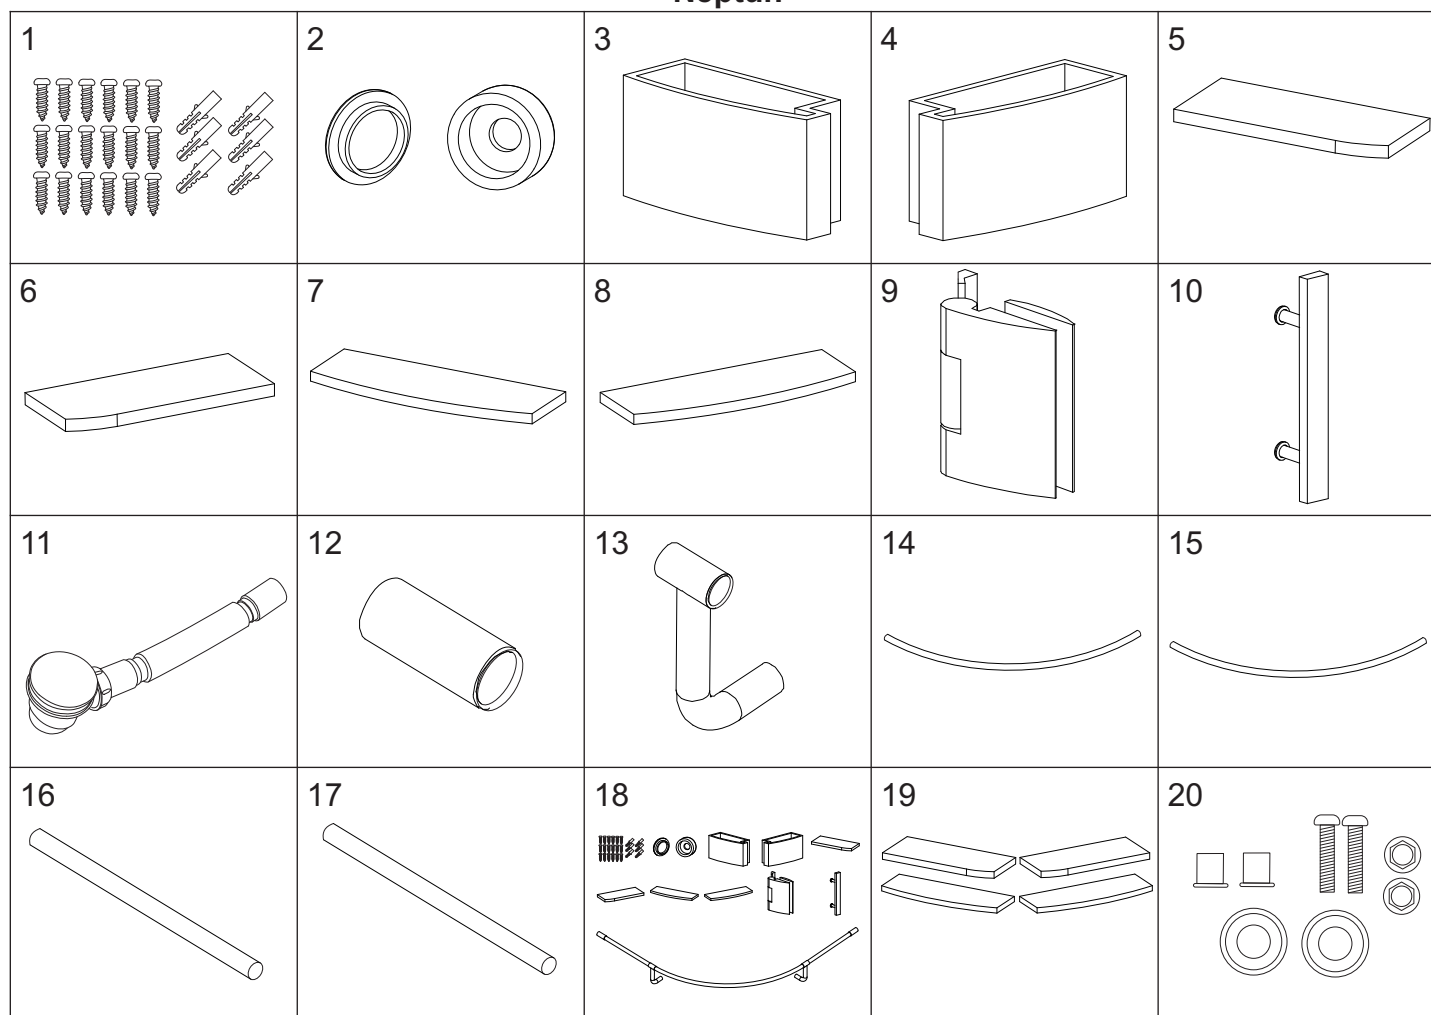

Neptun

numer	symbol	nazwa części	grupa cenowa	uwagi
1	701010027	zestaw wkrętów do montażu kabiny	F	
2	701020008	zaślepka wkrętów profilu	B	
3	202010007	lewy uchwyt profilu frontowego	C	
4	202010008	prawy uchwyt profilu frontowego	C	
5	701020009	lewa zaślepka profilu ściennego	C	
6	701020010	prawa zaślepka profilu ściennego	C	
7	701020011	lewa zaślepka profilu frontowego	C	
8	701020012	prawa zaślepka profilu frontowego	C	
9	702010028	zawias	J	
10	702020021	uchwyt drzwi	I	rozstaw otworów 145
11	105050011	drenaż	H	φ 60
12	202010009	uchwyt ścienny relingu	G	
13	202010010	uchwyt przedni relingu - nowa wersja	I	
14	202010011	reling środkowy - Neptun 80	I	
15	202010012	reling środkowy - Neptun 90	I	
16	202010013	reling boczny - Neptun 80	H	
17	202010014	reling boczny - Neptun 90	H	
18	902010028	zestaw montażowy kabiny	P	rysunek poglądowy
19	701020043	górna zaślepka profilu - komplet	G	
20	990000376	zestaw montażowy przednich uchwytów relingu	D