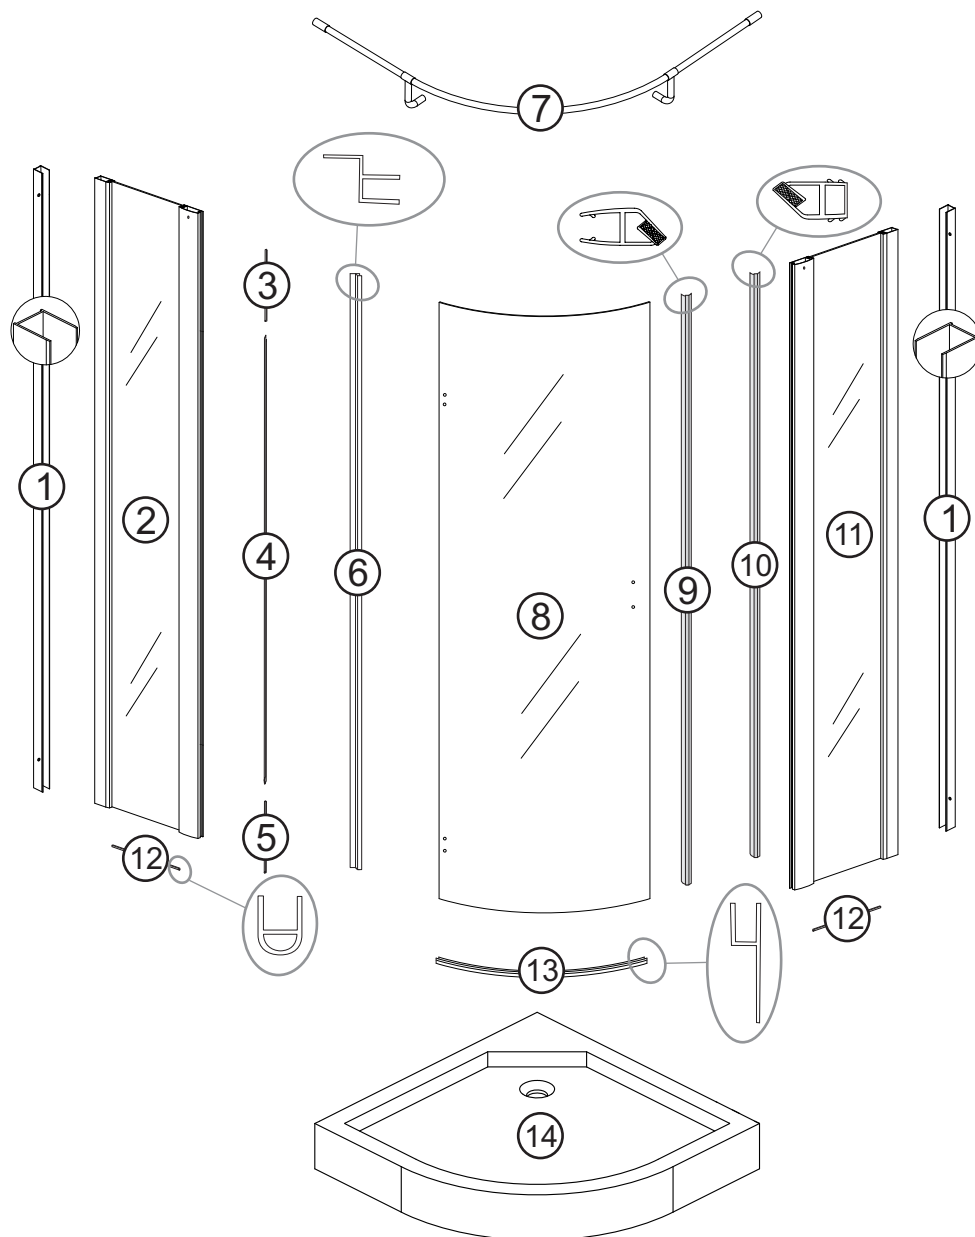

# NEPTUN

**Neptun 80 BL**

numer	symbol	nazwa części	grupa cenowa	uwagi
1	201020060	profil ścienny	I	
2	301010074	ścianka stała lewa	R	wymiary 1900 x 350 x 30
3	201020061	górny profil maskujący	F	długość 280
4	201020062	środkowy profil maskujący	H	długość 1170
5	201020063	dolny profil maskujący	F	długość 295
6	104020087	uszczelka boczna drzwi	G	
7	202010005	reling kompletny	N	
8	301020057	szyba drzwiowa	R	wymiary 1890 x 535, grubość szkła 5
9	104020088	uszczelka magnetyczna drzwi	G	
10	104020089	uszczelka magnetyczna profilu	G	
11	301010075	ścianka stała prawa	R	wymiary 1900 x 350 x 30
12	104020090	dolna uszczelka ścianki stałej	E	
13	104020091	dolna uszczelka drzwi	F	
14	401010060	brodzik	P	

### Neptun 90 BL

numer	symbol	nazwa części	grupa cenowa	uwagi
1	201020060	profil ścienny	I	
2	301010076	ścianka stała lewa	R	wymiary 1900 x 407 x 30
3	201020061	górny profil maskujący	F	długość 280
4	201020062	środkowy profil maskujący	H	długość 1170
5	201020063	dolny profil maskujący	F	długość 295
6	104020087	uszczelka boczna drzwi	G	
7	202010006	reling kompletny	N	
8	301020058	szyba drzwiowa	R	wymiary 1890 x 590, grubość szkła 5
9	104020088	uszczelka magnetyczna drzwi	G	
10	104020089	uszczelka magnetyczna profilu	G	
11	301010077	ścianka stała prawa	R	wymiary 1900 x 407 x 30
12	104020092	dolna uszczelka ścianki stałej	E	
13	104020093	dolna uszczelka drzwi	F	
14	401010061	brodzik	R	