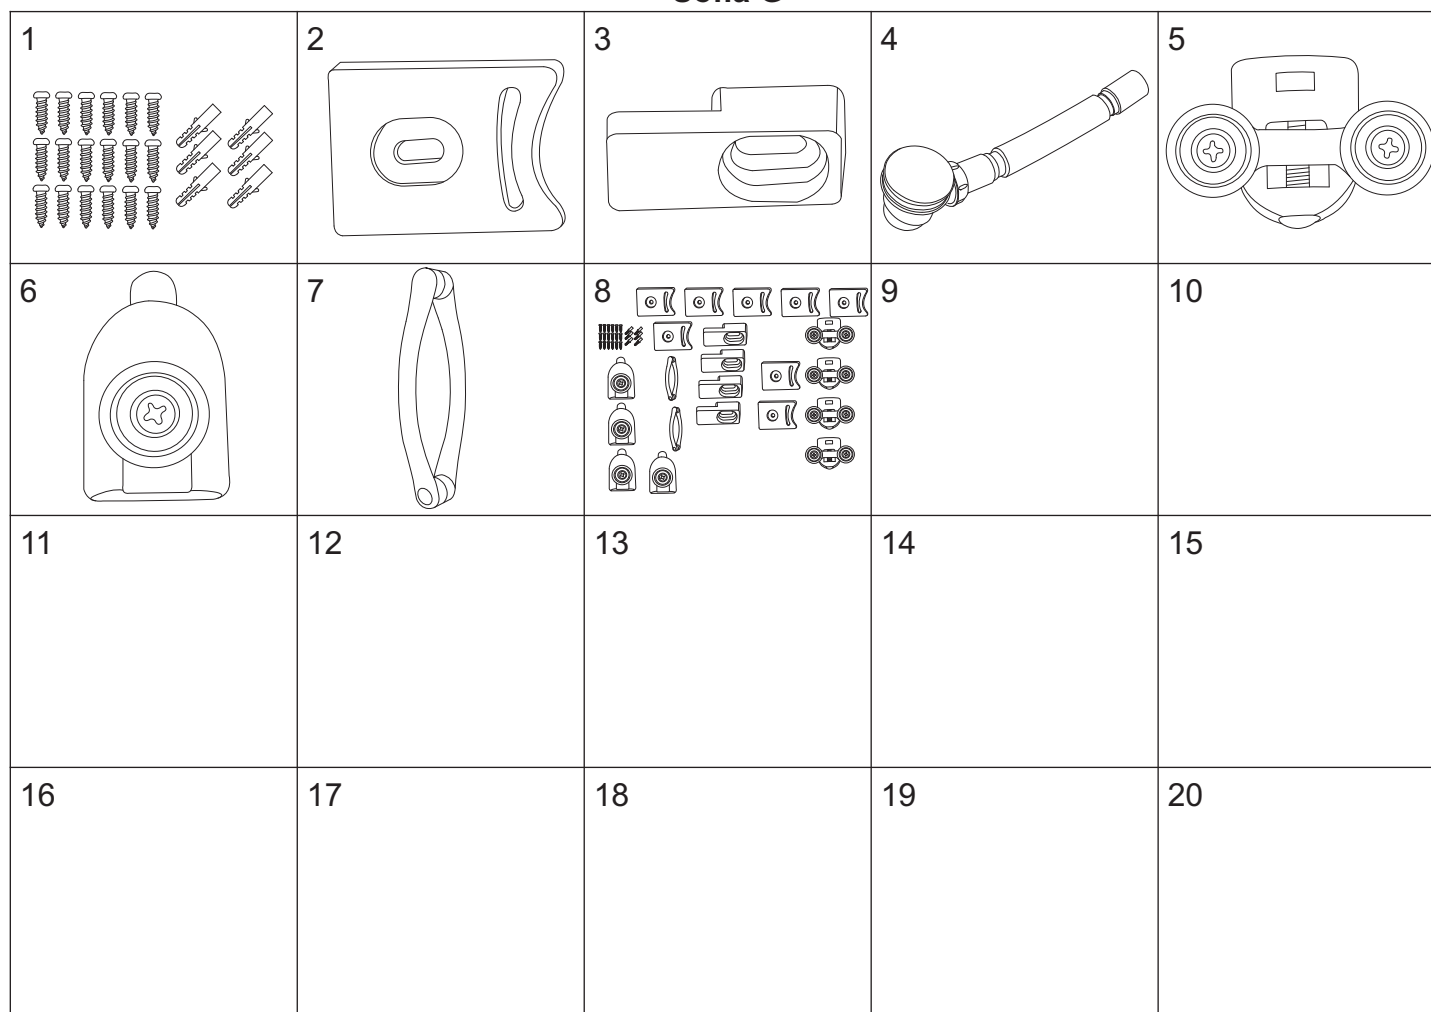

SOFIA G

Sofia G 80

numer	symbol	nazwa części	grupa cenowa	uwagi
1	201020056	profil boczny	I	
2	104020078	uszczelka o przekroju „U”	F	
3	301010066	szyba stała	L	wymiary 1730 x 260 x 4
4	104020079	uszczelka piórowa szyby stałej	F	
5	201010065	profil poziomy górny	I	
6	104020080	uszczelka piórowa szyby drzwiowej	F	
7	301020053	szyba drzwiowa	L	wymiary 1775 x 355, grubość szkła 4
8	104020081	uszczelka magnetyczna	G	
9	201010066	profil poziomy dolny	I	
10	401010052	brodzik	O	

Sofia G 90

numer	symbol	nazwa części	grupa cenowa	uwagi
1	201020056	profil boczny	I	
2	104020078	uszczelka o przekroju „U”	F	
3	301010067	szyba stała	L	wymiary 1730 x 355 x 4
4	104020079	uszczelka piórowa szyby stałej	F	
5	201010067	profil poziomy górny	I	
6	104020080	uszczelka piórowa szyby drzwiowej	F	
7	301020053	szyba drzwiowa	L	wymiary 1775 x 355, grubość szkła 4
8	104020081	uszczelka magnetyczna	G	
9	201010068	profil poziomy dolny	I	
10	401010053	brodzik	O	

Sofia G

numer	symbol	nazwa części	grupa cenowa	uwagi
1	701010024	zestaw wkrętów do montażu kabiny	G	
2	702010074	odbojnik	B	
3	702020002	uchwyt szyby stałej	A	
4	105050007	drenaż	H	
5	702010001	rolka górna	E	średnica kółka 23
6	702010002	rolka dolna	E	średnica kółka 23
7	702020051	uchwyt drzwi	E	rozstaw otworów 140
8	902010022	zestaw montażowy kabiny	M	rysunek poglądowy
9				
10				
11				
12				
13				
14				
15				
16				
17				
18				
19				
20				