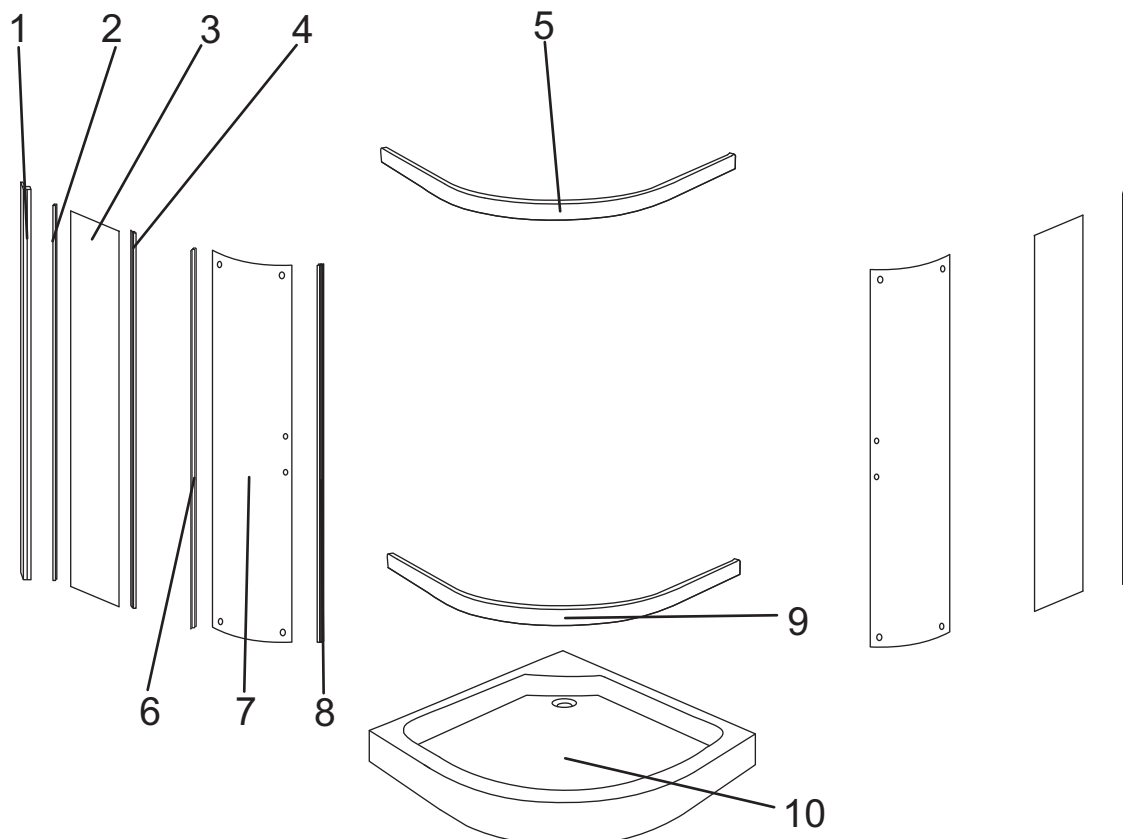

SOFIA G

Sofia G 80

numer	symbol	nazwa części	grupa cenowa	uwagi
1	201020056	profil boczny	I	
2	104020078	uszczelka o przekroju „U”	F	
3	301010066	szyba stała	L	wymiary 1730 x 260 x 4
4	104020079	uszczelka piórowa szyby stałej	F	
5	201010065	profil poziomy górny	I	
6	104020080	uszczelka piórowa szyby drzwiowej	F	
7	301020053	szyba drzwiowa	L	wymiary 1775 x 355, grubość szkła 4
8	104020081	uszczelka magnetyczna	G	
9	201010066	profil poziomy dolny	I	
10	401010052	brodzik	O	

Sofia G 90

numer	symbol	nazwa części	grupa cenowa	uwagi
1	201020056	profil boczny	I	
2	104020078	uszczelka o przekroju „U”	F	
3	301010067	szyba stała	L	wymiary 1730 x 355 x 4
4	104020079	uszczelka piórowa szyby stałej	F	
5	201010067	profil poziomy górny	I	
6	104020080	uszczelka piórowa szyby drzwiowej	F	
7	301020053	szyba drzwiowa	L	wymiary 1775 x 355, grubość szkła 4
8	104020081	uszczelka magnetyczna	G	
9	201010068	profil poziomy dolny	I	
10	401010053	brodzik	O	

Sofia G

numer	symbol	nazwa części	grupa cenowa	uwagi
1	701010024	zestaw wkrętów do montażu kabiny	G	
2	702010074	odbojnik	B	
3	702020002	uchwyt szyby stałej	A	
4	105050007	drenaż	H	
5	702010001	rolka górna	E	średnica kółka 23
6	702010002	rolka dolna	E	średnica kółka 23
7	702020051	uchwyt drzwi	E	rozstaw otworów 140
8	902010022	zestaw montażowy kabiny	M	rysunek poglądowy
9				
10				
11				
12				
13				
14				
15				
16				
17				
18				
19				
20				

Sofia G 80 - paczki - wymaga potwierdzenia dostępności

symbol	nazwa części	grupa cenowa	uwagi
8006059075481047930102	paczka 1/2 Sofia G 80	R	brodzik, profile poziome, drenaż
8006059075481047930202	paczka 2/2 Sofia G 80	S	szyby, profile pionowe, uszczelki, zestaw montażowy