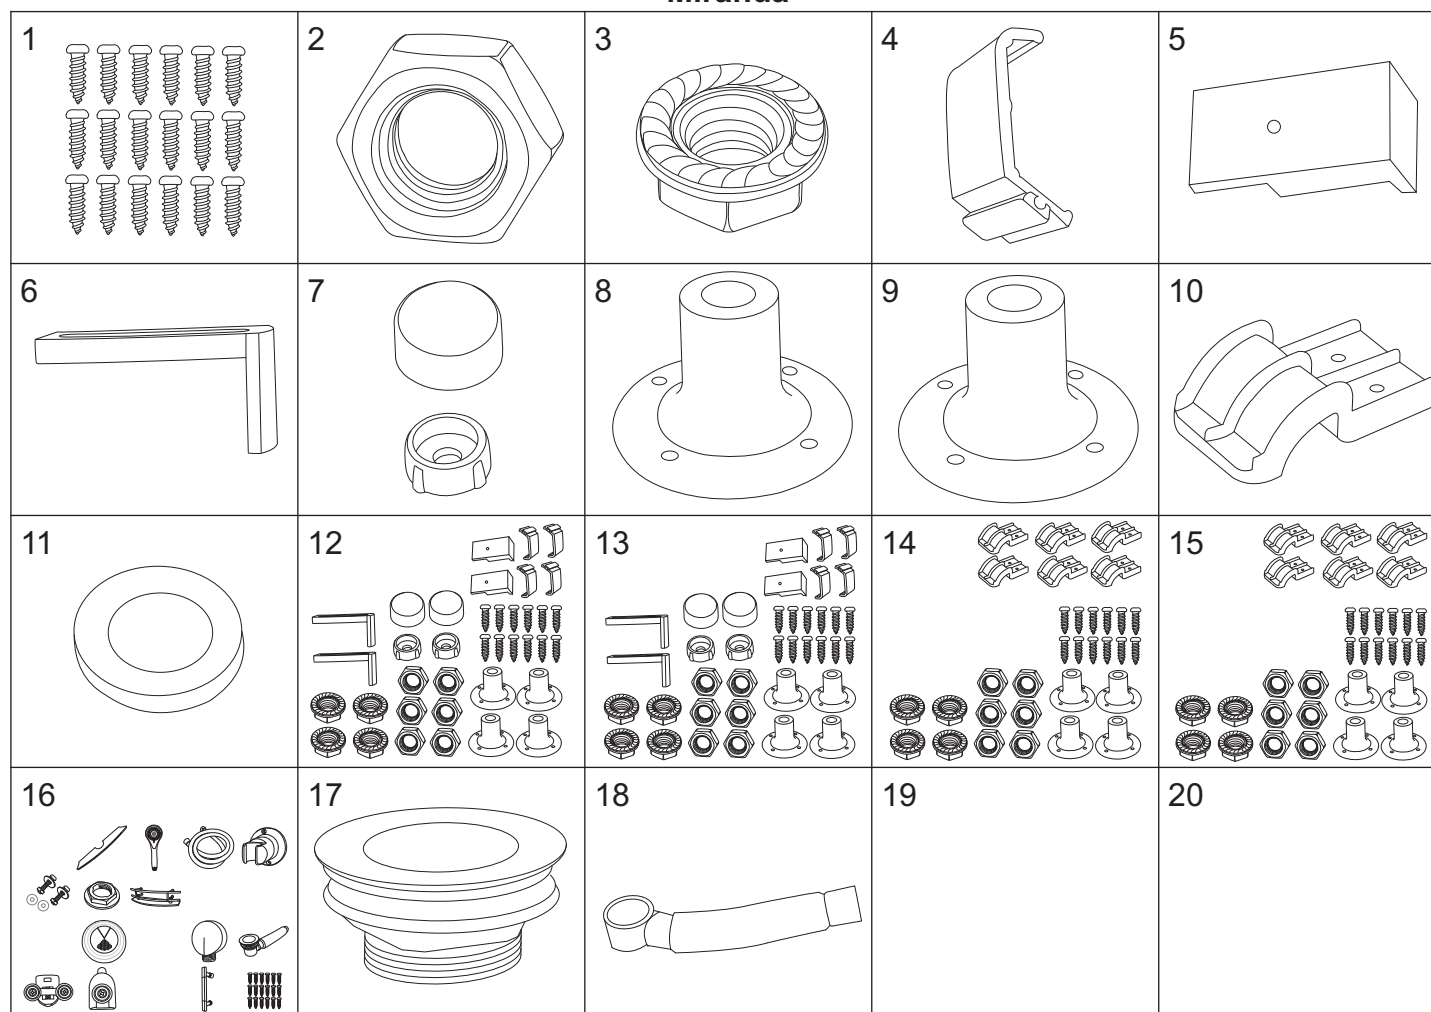

Miranda

numer	symbol	nazwa części	grupa cenowa	uwagi
1	403010046	zestaw wkrętów do montażu brodzika	E	
2	403010005	nakrętka M12	A	
3	403010032	nakrętka M12 z kołnierzem	A	
4	403010157	duży zatrzask osłony - zwykły montaż	B	
5	403010033	mały zatrzask osłony - zwykły montaż	A	
6	403010009	uchwyt osłony - zwykły montaż	B	
7	403010006	zaślepka osłony - zwykły montaż	A	
8	403010008	stopka - zwykły montaż	B	średnica 56
9	403010034	stopka - szybki montaż	B	średnica 38
10	403010022	zatrzask osłony - szybki montaż	B	
11	104020050	uszczelka nakrętki 1/2"	A	
12	403010103	zestaw montażowy brodzika 80 - stara wersja	I	bez prętów M12; rysunek poglądowy
13	403010104	zestaw montażowy brodzika 90 - stara wersja	I	bez prętów M12; rysunek poglądowy
14	403010154	zestaw montażowy brodzika 80 - nowa wersja	I	bez prętów M12; rysunek poglądowy
15	403010155	zestaw montażowy brodzika 90 - nowa wersja	I	bez prętów M12; rysunek poglądowy
16	902010015	zestaw montażowy kabiny	P	bez zestawu brodzika/dachu; rysunek poglądowy
17	105050037	korek	F	
18	105050038	rura odpływowa	F	
19				
20