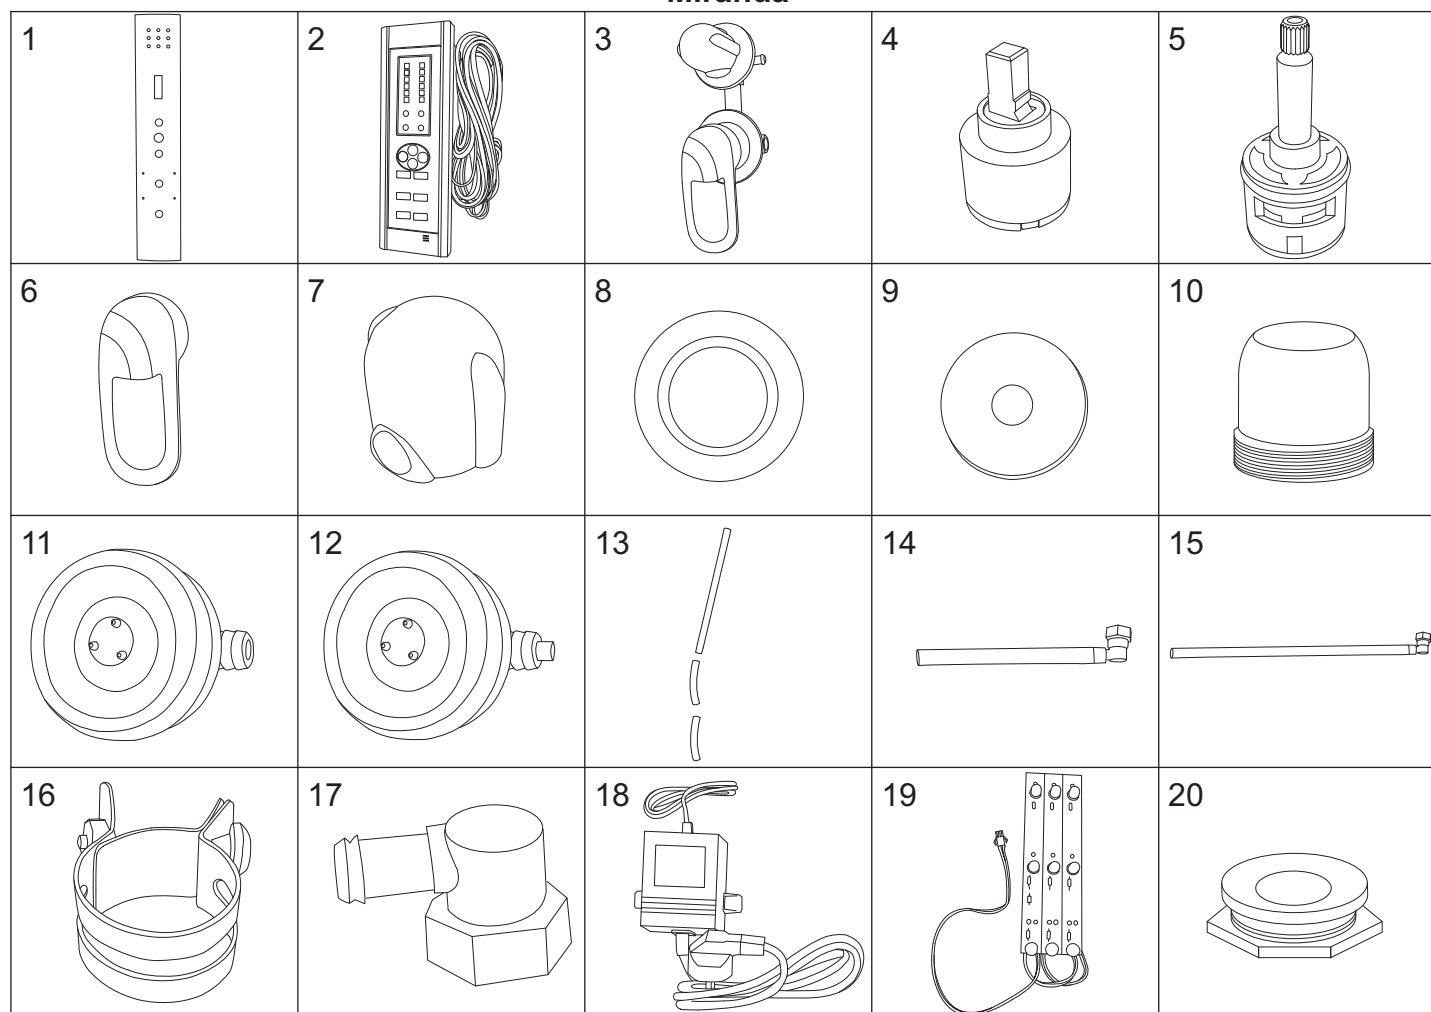

Miranda

| numer | symbol | nazwa części | grupa cenowa | uwagi |
|-------|-----------|---------------------------------------|--------------|------------------------------------|
| 1 | 501020015 | korpus panelu natryskowego | N | wymaga potwierdzenia dostępności |
| 2 | 601010005 | panel sterujący | O | |
| 3 | 106010007 | bateria kompletna | M | rozstaw 90 |
| 4 | 103010001 | głowica mieszacza - 40 mm | G | |
| 5 | 103020012 | głowica przełącznika funkcji | G | średnica 33 (34), wysokość 74 (76) |
| 6 | 101030026 | uchwyt mieszacza | F | |
| 7 | 101030023 | uchwyt przełącznika funkcji | F | |
| 8 | 102020022 | rozeta mieszacza | C | |
| 9 | 102020024 | rozeta przełącznika funkcji | C | |
| 10 | 102040017 | osłona głowicy mieszacza | D | |
| 11 | 105010006 | dysza masażowa przelotowa | D | |
| 12 | 105010007 | dysza masażowa końcowa | D | |
| 13 | 102030033 | wąż połączeniowy dysz masażowych | E | długość całkowita 77 cm |
| 14 | 102030034 | wąż połączeniowy zestawu natryskowego | E | długość 70 cm |
| 15 | 102030010 | wąż połączeniowy deszczownicy | F | długość 130 cm |
| 16 | 102060001 | opaska zaciskowa | B | |
| 17 | 102050007 | kolanko węża połączeniowego - mosiądz | C | |
| 18 | 603010004 | zasilacz | I | |
| 19 | 604010009 | oświetlenie LED - panel natryskowy | H | |
| 20 | 502010013 | klosz LED | B | |