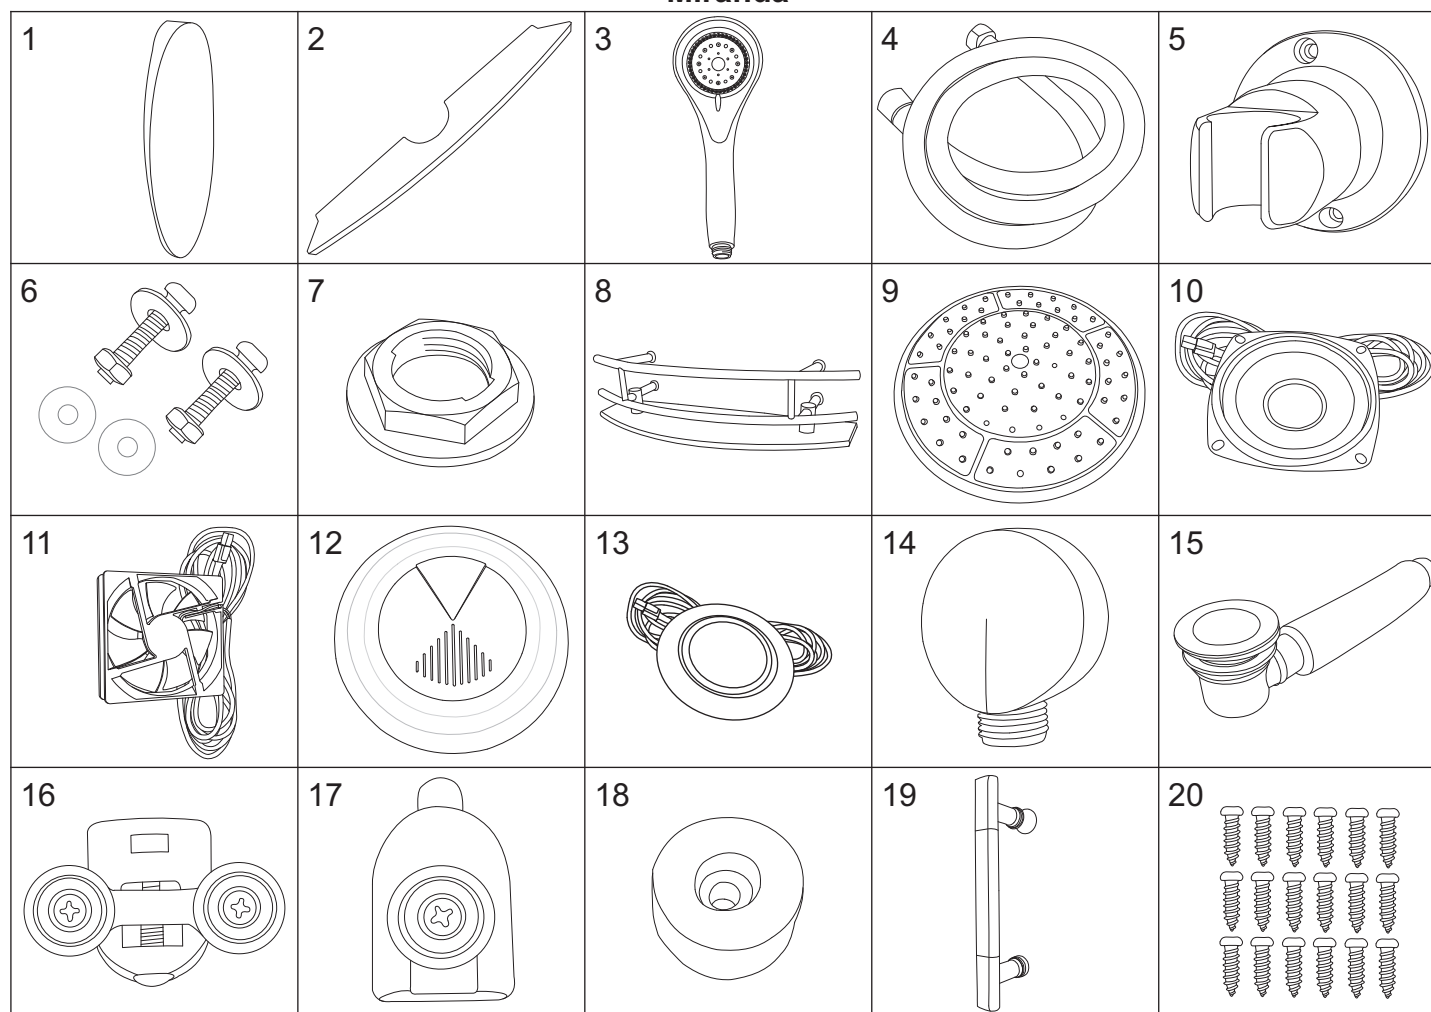

Miranda

numer	symbol	nazwa części	grupa cenowa	uwagi
1	503010004	oparcie panelu natryskowego	F	
2	502010014	nakładka panelu natryskowego	D	
3	105010026	słuchawka natryskowa	G	
4	105020004	wąż natryskowy	E	1/2" x 1/2" L1500
5	105030017	uchwyt słuchawki natryskowej	D	
6	701020004	śruby uchwyty słuchawki	A	
7	701020002	nakrętka 1/2" z kołnierzem - tworzywo	A	
8	703010010	półka	H	
9	105010011	deszczownica	I	
10	604030001	głośnik	H	przewód 20 cm
11	604020001	wentylator	G	przewód 20 cm
12	802010002	osłona głośnika/wentylatora	E	
13	604010002	halogen	H	przewód 10 cm
14	102050005	przyłącze węża natryskowego	C	
15	105050010	drenaż	H	
16	702010020	rolka górna	E	średnica kółka 25
17	702010021	rolka dolna	E	średnica kółka 25
18	702010017	odbojnik	B	
19	702020015	uchwyt drzwi	G	
20	701010018	zestaw wkrętów do montażu kabiny	E