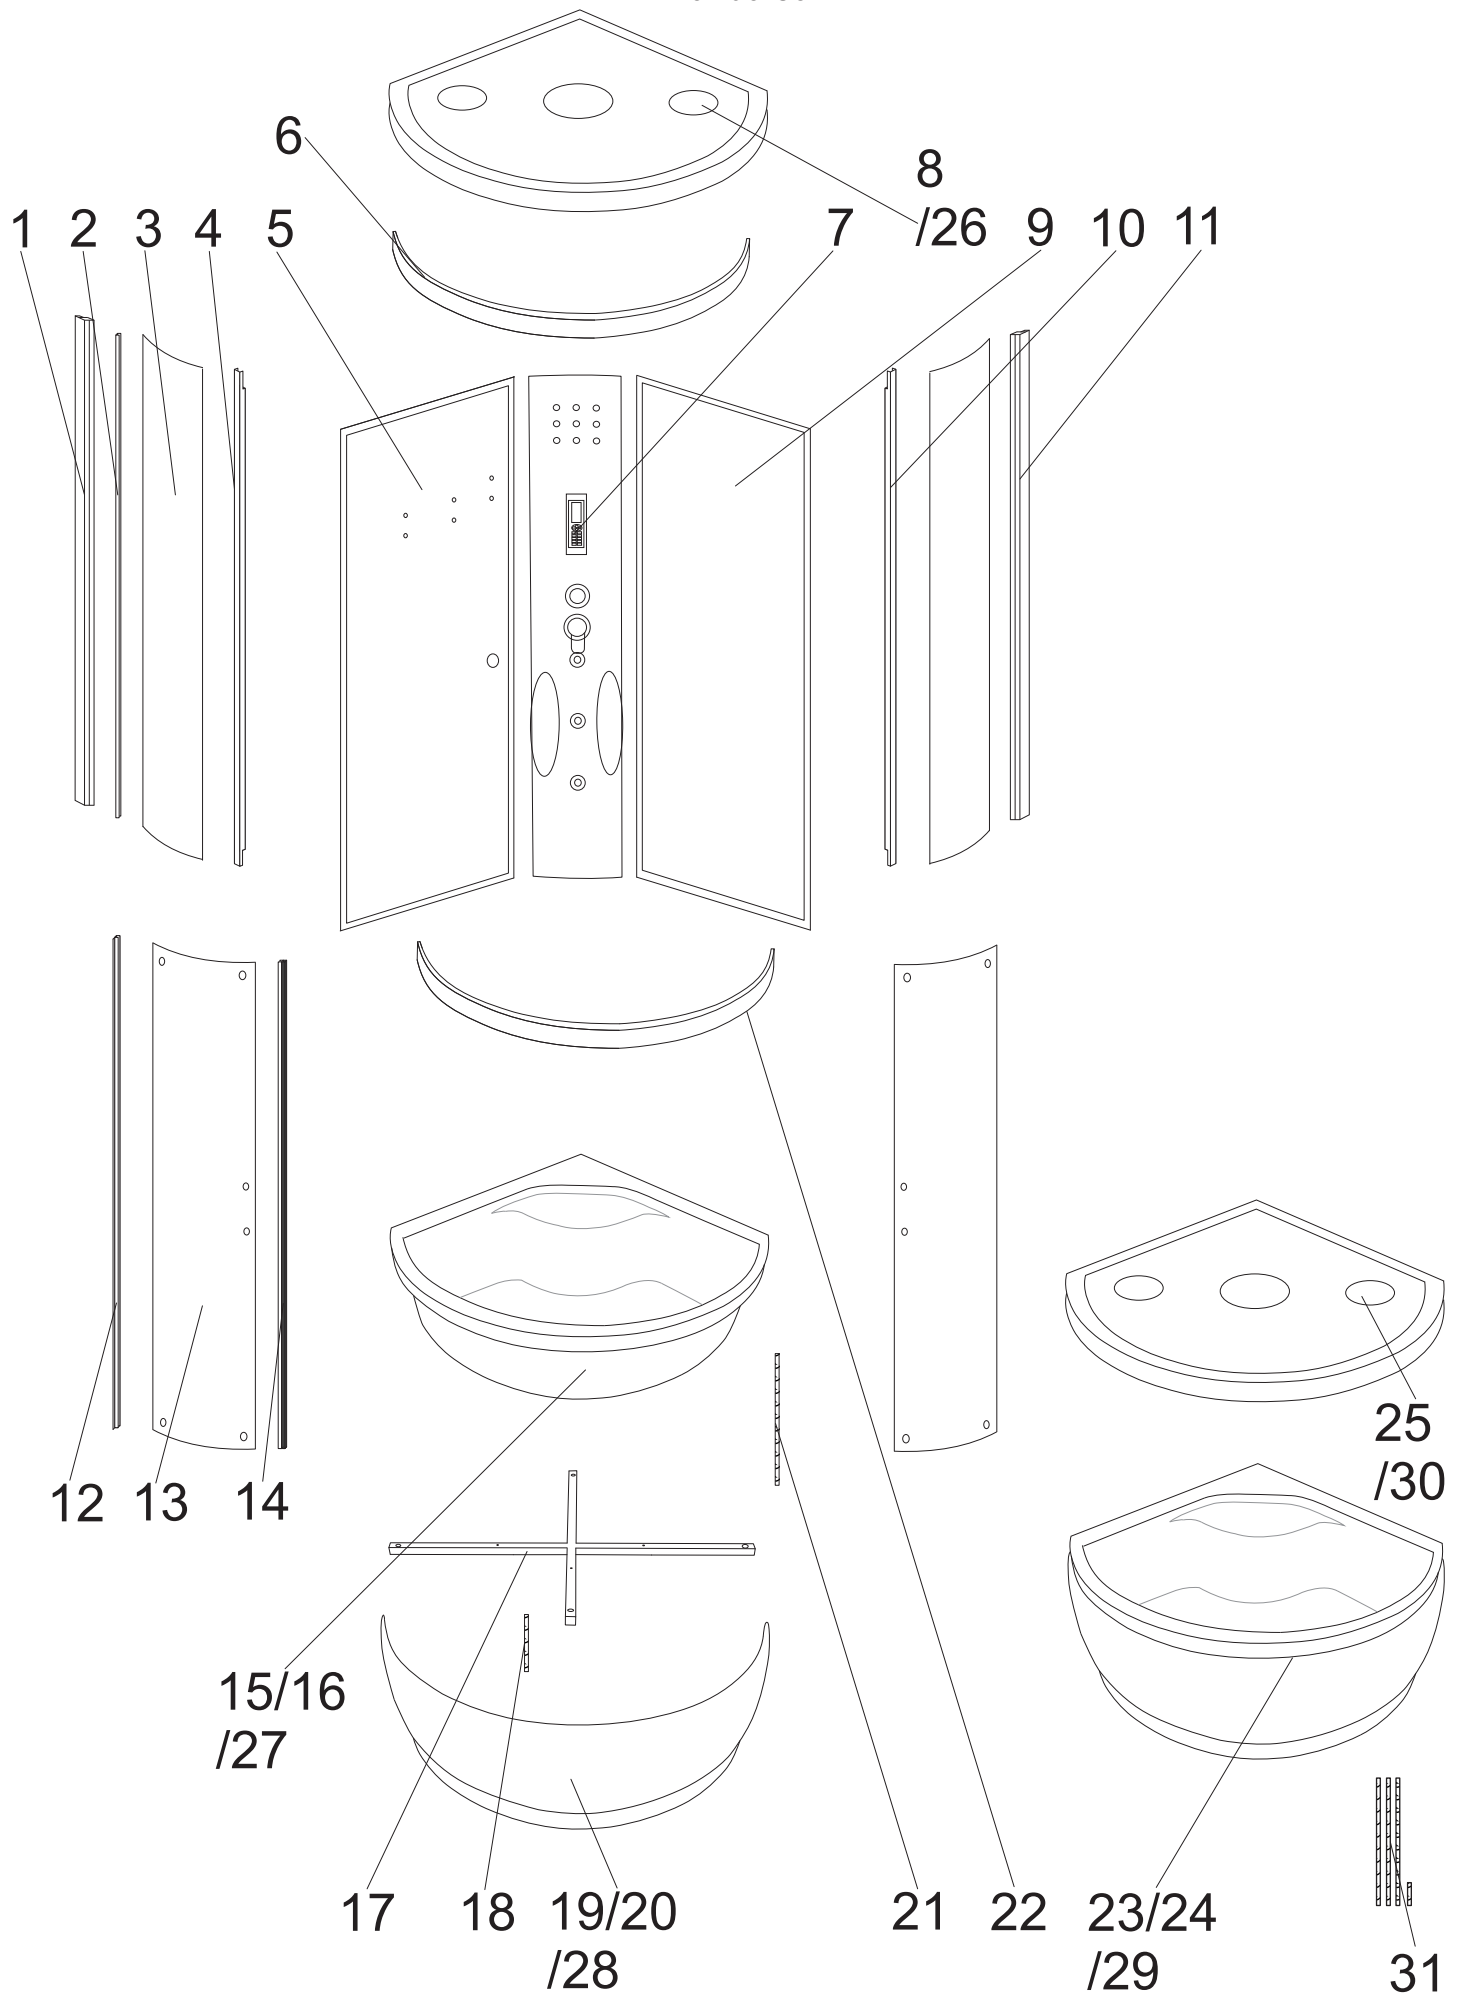

MIRANDA SERIA SWT

Miranda 80

Miranda 80

| numer | symbol | nazwa części | grupa cenowa | uwagi |
|-------|-----------|------------------------------------|--------------|-------------------------------------|
| 1 | 201020036 | profil boczny lewy | I | |
| 2 | 104020056 | uszczelka o przekroju „U” | F | |
| 3 | 301010052 | szyba przednia stała | L | wymiary 1598 x 275, grubość szkła 4 |
| 4 | 201020037 | profil frontowy lewy | H | |
| 5 | 301030031 | ścianka tylna lewa | O | wymiary 1590 x 440 |
| 6 | 201010037 | profil poziomy górny | I | |
| 7 | 501010015 | panel natryskowy | T | |
| 8 | 801020007 | daszek - korpus | K | wymaga potwierdzenia dostępności |
| 9 | 301030032 | ścianka tylna prawa | O | wymiary 1590 x 440 |
| 10 | 201020038 | profil frontowy prawy | H | |
| 11 | 201020039 | profil boczny prawy | I | |
| 12 | 104020057 | uszczelka piórowa drzwi | F | |
| 13 | 301020033 | szyba drzwiowa | L | wymiary 1557 x 340, grubość szkła 4 |
| 14 | 104020058 | uszczelka magnetyczna | G | |
| 15 | 401020171 | skorupa brodzika - zwykły montaż | O | wymaga potwierdzenia dostępności |
| 16 | 401020053 | skorupa brodzika - szybki montaż | O | |
| 17 | 402010020 | stelaż brodzika | I | |
| 18 | 403010044 | pręt M12 x 210 nogi przedniej | C | |
| 19 | 401020054 | osłona brodzika - zwykły montaż | L | wymaga potwierdzenia dostępności |
| 20 | 401020055 | osłona brodzika - szybki montaż | L | |
| 21 | 403010017 | pręt M12 x 410 nogi bocznej/tylnej | E | |
| 22 | 201010038 | profil poziomy dolny | I | |
| 23 | 401010033 | brodzik kompletny - zwykły montaż | R | wymaga potwierdzenia dostępności |
| 24 | 401010034 | brodzik kompletny - szybki montaż | R | wymaga potwierdzenia dostępności |
| 25 | 801010010 | daszek kompletny | N | wymaga potwierdzenia dostępności |
| 26 | 801020035 | daszek - korpus odcień kremowy | K | wymaga potwierdzenia dostępności |
| 27 | 401020169 | skorupa brodzika - odcień kremowy | O | wymaga potwierdzenia dostępności |
| 28 | 401020170 | osłona brodzika - odcień kremowy | L | wymaga potwierdzenia dostępności |
| 29 | 401010112 | brodzik kompletny - odcień kremowy | R | wymaga potwierdzenia dostępności |
| 30 | 801010041 | daszek kompletny - odcień kremowy | N | wymaga potwierdzenia dostępności |
| 31 | 403010101 | pręt M12 - komplet Miranda 80 | H | |