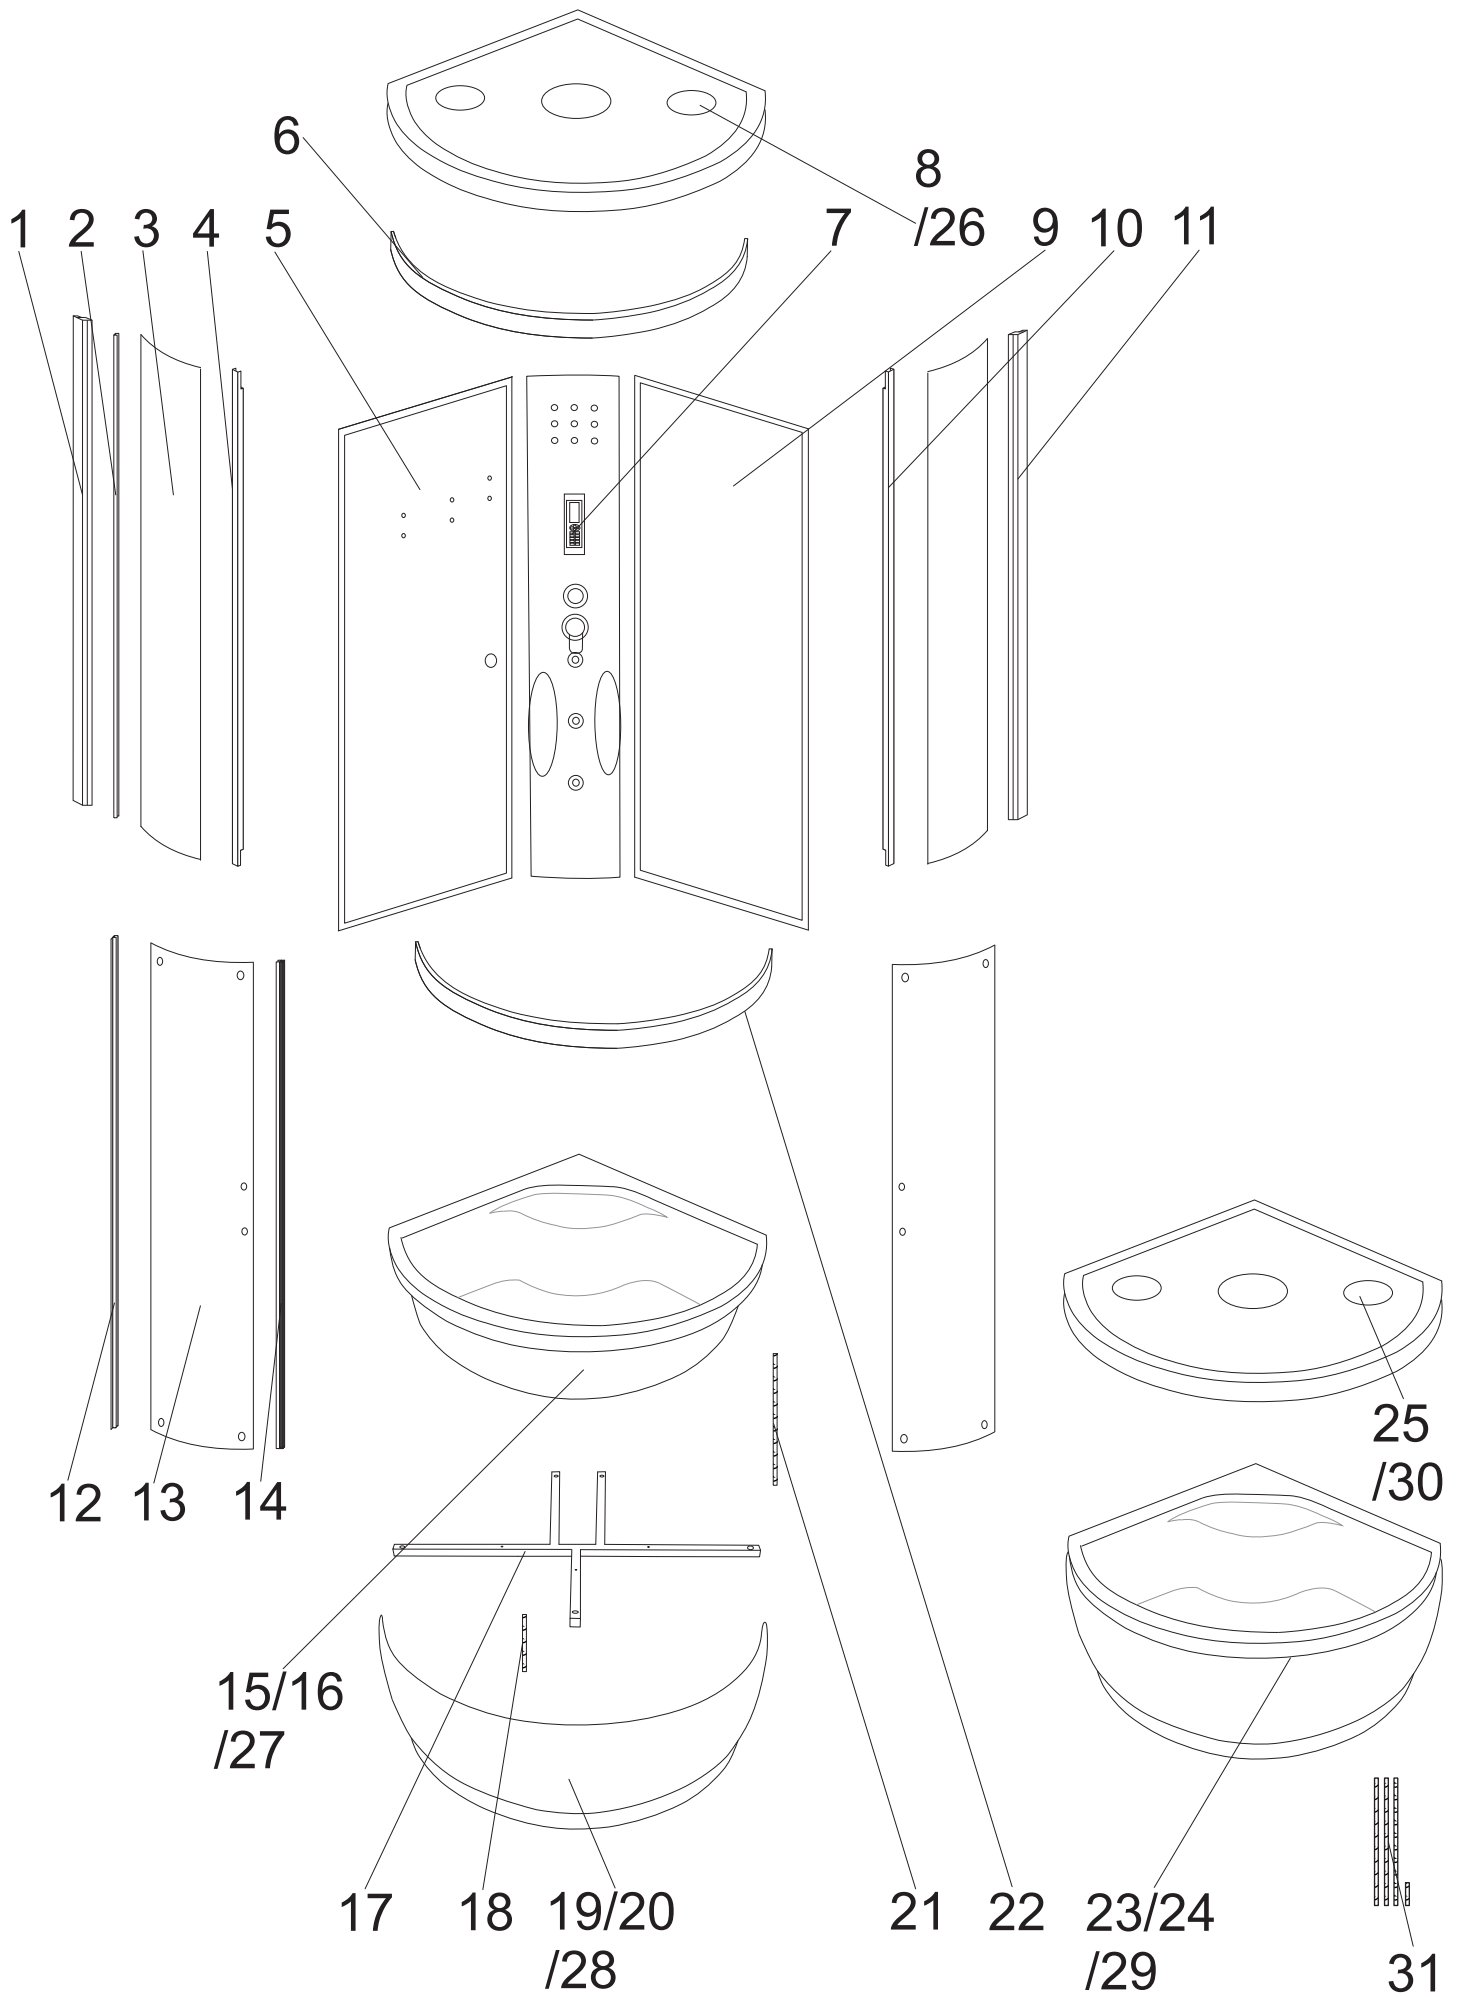

Miranda 90

Miranda 90

numer	symbol	nazwa części	grupa cenowa	uwagi
1	201020036	profil boczny lewy	I	
2	104020056	uszczelka o przekroju „U”	F	
3	301010053	szyba przednia stała	L	wymiary 1598 x 315, grubość szkła 4
4	201020037	profil frontowy lewy	H	
5	301030033	ścianka tylna lewa	O	wymiary 1590 x 580
6	201010039	profil poziomy górny	I	
7	501010015	panel natryskowy	T	
8	801020008	daszek - korpus	K	wymaga potwierdzenia dostępności
9	301030034	ścianka tylna prawa	O	wymiary 1590 x 580
10	201020038	profil frontowy prawy	H	
11	201020039	profil boczny prawy	I	
12	104020057	uszczelka piórowa drzwi	F	
13	301020034	szyba drzwiowa	L	wymiary 1557 x 367, grubość szkła 4
14	104020058	uszczelka magnetyczna	G	
15	401020056	skorupa brodzika - zwykły montaż	O	wymaga potwierdzenia dostępności
16	401020057	skorupa brodzika - szybki montaż	O	
17	402010021	stelaż brodzika	I	
18	403010045	pręt M12 x 160 nogi przedniej	C	
19	401020058	osłona brodzika - zwykły montaż	L	wymaga potwierdzenia dostępności
20	401020059	osłona brodzika - szybki montaż	L	
21	403010017	pręt M12 x 410 nogi bocznej/tylnej	E	
22	201010040	profil poziomy dolny	I	
23	401010035	brodzik kompletny - zwykły montaż	R	wymaga potwierdzenia dostępności
24	401010036	brodzik kompletny - szybki montaż	R	wymaga potwierdzenia dostępności
25	801010011	daszek kompletny	N	wymaga potwierdzenia dostępności
26	801020036	daszek - korpus odcień kremowy	K	wymaga potwierdzenia dostępności
27	401020172	skorupa brodzika - odcień kremowy	O	wymaga potwierdzenia dostępności
28	401020173	osłona brodzika - odcień kremowy	L	wymaga potwierdzenia dostępności
29	401010113	brodzik kompletny - odcień kremowy	R	wymaga potwierdzenia dostępności
30	801010042	daszek kompletny odcień kremowy	N	wymaga potwierdzenia dostępności
31	403010102	pręt M12 - komplet	I