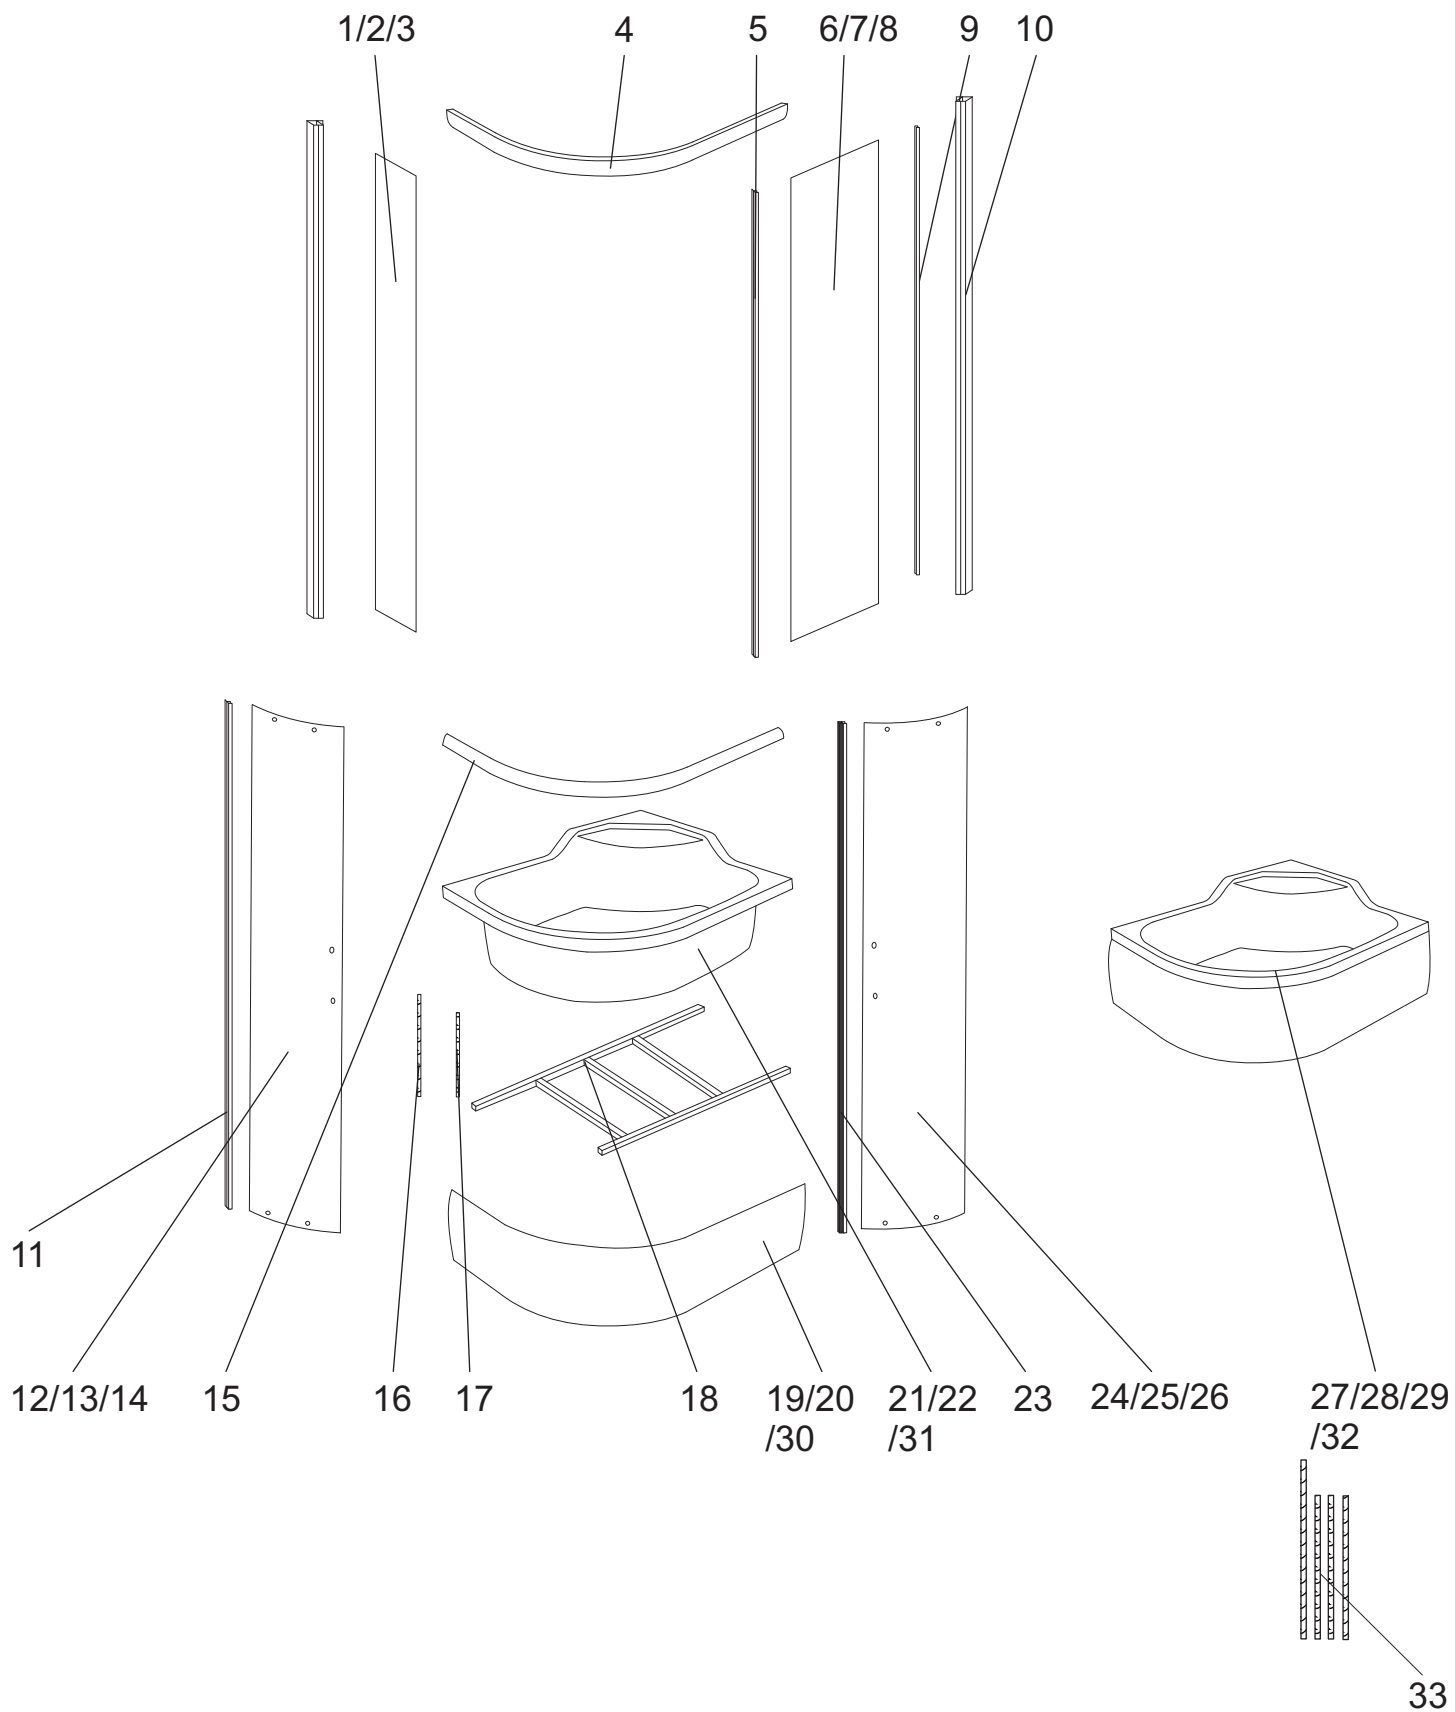

Azalia P

Azalia 100x80 P

numer	symbol	nazwa części	grupa cenowa	uwagi
1	301010041	mała szyba stała - grafit	L	wymiary 1580 x 245 x 5
2	301010042	mała szyba stała - brąz	L	wymiary 1580 x 245 x 5
3	301010043	mała szyba stała - transparentna	L	wymiary 1580 x 245 x 5
4	201010025	profil poziomy górny P	K	

Azalia 120x80 P

numer	symbol	nazwa części	grupa cenowa	uwagi
1	301010041	mała szyba stała - grafit	L	wymiary 1580 x 245 x 5
2	301010042	mała szyba stała - brąz	L	wymiary 1580 x 245 x 5
3	301010043	mała szyba stała - transparentna	L	wymiary 1580 x 245 x 5
4	201010027	profil poziomy górny P	K	
5	104020044	uszczelka piórowa szyby stałej	F	
6	301010194	duża szyba stała - grafit	N	wymiary 1580 x 666 x 5
7	301010044	duża szyba stała - brąz	N	wymiary 1580 x 666 x 5
8	301010045	duża szyba stała - transparentna	N	wymiary 1580 x 666 x 5
9	104020043	uszczelka o przekroju „U”	F	
10	201020027	profil ścienny	I	