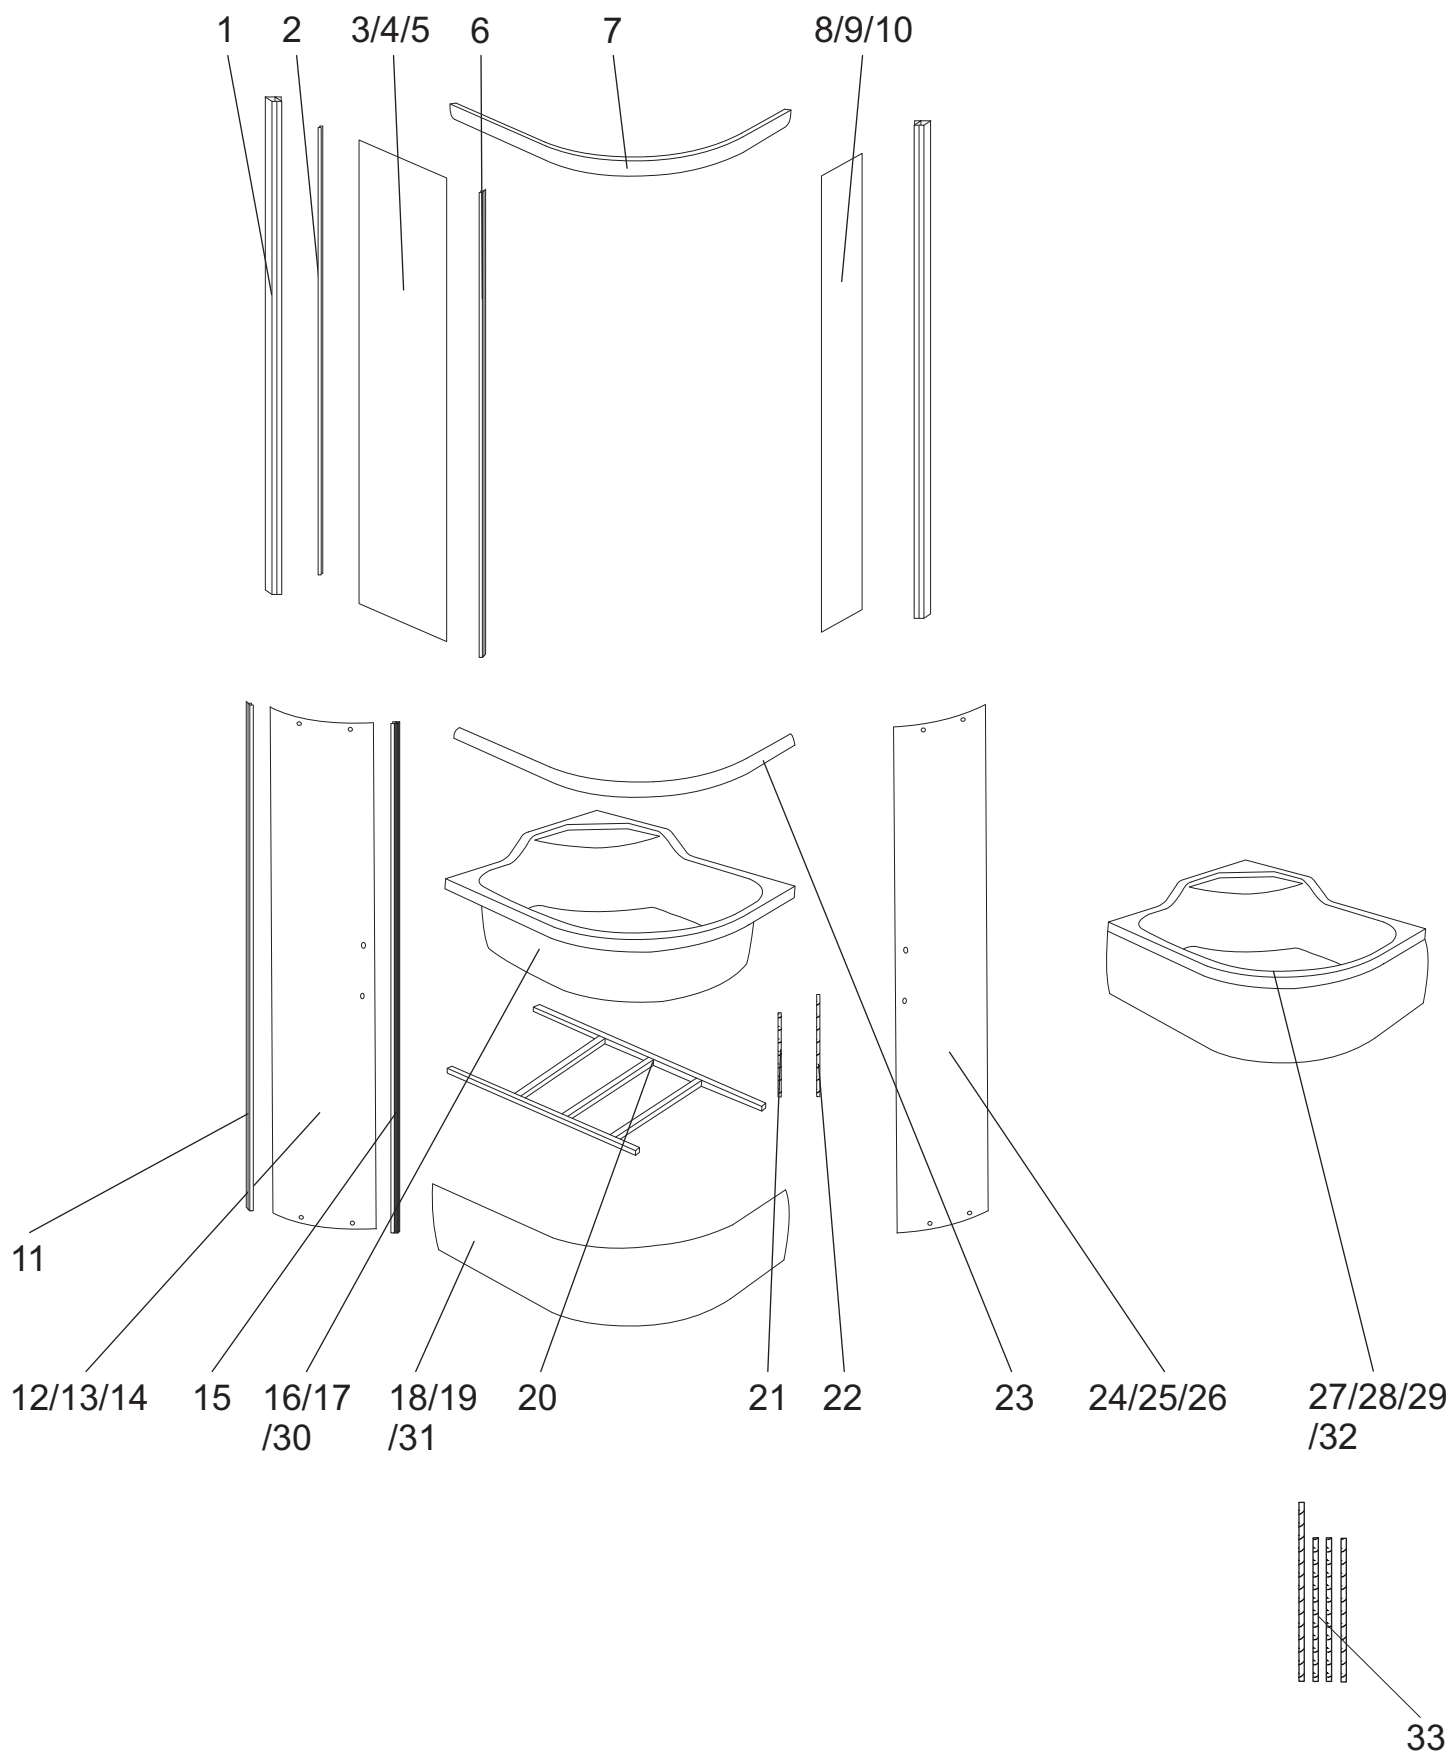

AZALIA 100x80/120x80 SERIA SWT

Azalia L

Azalia 100x80 L

numer	symbol	nazwa części	grupa cenowa	uwagi
1	201020027	profil ścienny	I	
2	104020043	uszczelka o przekroju „U”	F	
3	301010038	duża szyba stała - grafit	M	wymiary 1580 x 475 x 5
4	301010039	duża szyba stała - brąz	M	wymiary 1580 x 475 x 5
5	301010040	duża szyba stała - transparentna	M	wymiary 1580 x 475 x 5
6	104020044	uszczelka piórowa szyby stałej	F	
7	201010021	profil poziomy górny - L	K	
8	301010041	mała szyba stała - grafit	L	wymiary 1580 x 245 x 5
9	301010042	mała szyba stała - brąz	L	wymiary 1580 x 245 x 5
10	301010043	mała szyba stała - transparentna	L	wymiary 1580 x 245 x 5
11	104020045	uszczelka piórowa szyby drzwiowej	F	
12	301020023	duża szyba drzwiowa - grafit	M	wymiary 1625 x 390, grubość 5
13	301020024	duża szyba drzwiowa - brąz	M	wymiary 1625 x 390, grubość 5
14	301020025	duża szyba drzwiowa - transparentna	M	wymiary 1625 x 390, grubość 5
15	104020046	uszczelka magnetyczna	F	
16	401020025	skorupa brodzika - zwykły montaż	N	wymaga potwierdzenia dostępności
17	401020026	skorupa brodzika - szybki montaż	N	wymaga potwierdzenia dostępności
18	401020027	osłona brodzika - zwykły montaż	K	wymaga potwierdzenia dostępności
19	401020028	osłona brodzika - szybki montaż	K	wymaga potwierdzenia dostępności
20	402010014	stelaż brodzika	I	
21	403010029	pręt M12 x 270 nogi przedniej/bocznej	F	
22	403010030	pręt M12 x 355 nogi tylnej	F	
23	201010022	profil poziomy dolny L	K	
24	301020026	mała szyba drzwiowa - grafit	L	wymiary 1625 x 330, grubość 5
25	301020027	mała szyba drzwiowa - brąz	L	wymiary 1625 x 330, grubość 5
26	301020028	mała szyba drzwiowa - transparentna	L	wymiary 1625 x 330, grubość 5
27	401010015	brodzik kompletny L - zwykły montaż	P	wymaga potwierdzenia dostępności
28	401010016	brodzik kompletny L - szybki montaż	P	wymaga potwierdzenia dostępności
29	401010017	brodzik kompletny L - zamiennik polskiej produkcji	T	wymaga potwierdzenia dostępności
30	401020153	skorupa brodzika - odcień kremowy	N	wymaga potwierdzenia dostępności
31	401020154	osłona brodzika - odcień kremowy	K	wymaga potwierdzenia dostępności
32	401010104	brodzik kompletny L - odcień kremowy	P	wymaga potwierdzenia dostępności
33	403010136	pręt M12 - komplet	H	