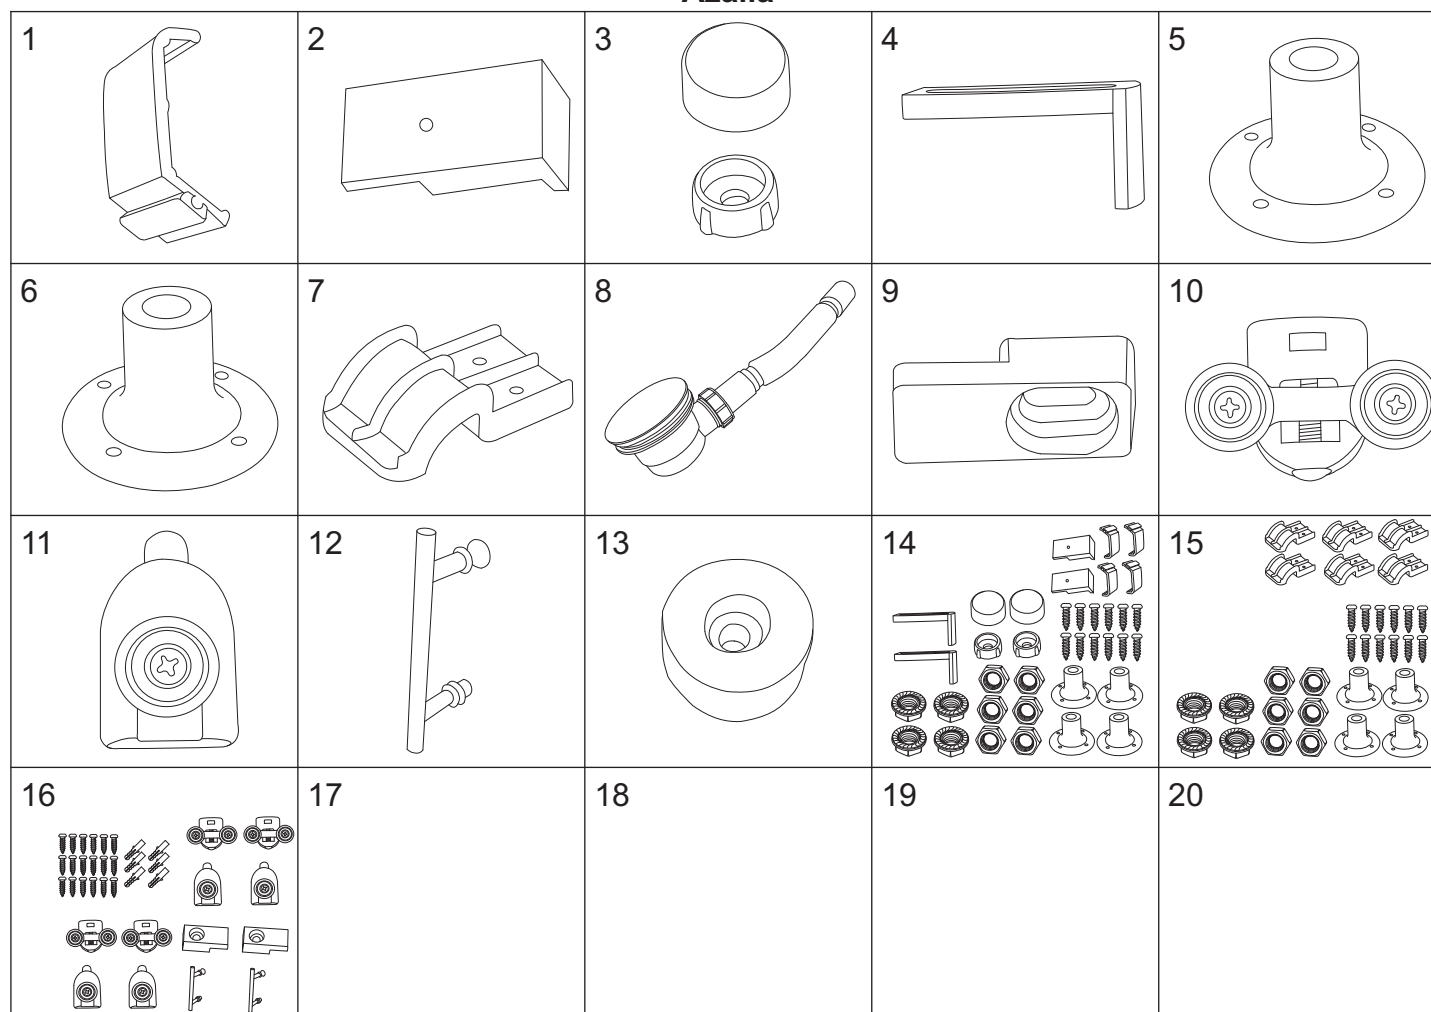

Azalia

numer	symbol	nazwa części	grupa cenowa	uwagi
1	403010157	duży zatrzask osłony - zwykły montaż	B	
2	403010033	mały zatrzask osłony - zwykły montaż	A	
3	403010006	zaślepka wkrętu osłony - zwykły montaż	A	
4	403010009	uchwyt osłony - zwykły montaż	B	
5	403010008	stopka - zwykły montaż	B	średnica 56
6	403010034	stopka - szybki montaż	B	średnica 38
7	403010022	zatrzask osłony - szybki montaż	B	
8	105050007	drenaż	H	
9	702020053	uchwyt szyby stałej	A	
10	702010015	rolka górna	E	średnica kółka 25
11	702010016	rolka dolna	E	średnica kółka 25
12	702020014	uchwyt drzwi	E	rozstaw 145
13	702010017	odbojnik	B	
14	403010133	zestaw montażowy brodzika - stara wersja	I	bez prętów M12; rysunek poglądowy
15	403010130	zestaw montażowy brodzika - nowa wersja	I	bez prętów M12; rysunek poglądowy
16	902010011	zestaw montażowy kabiny	M	bez zestawu brodzika; rysunek poglądowy
17				
18				
19				
20