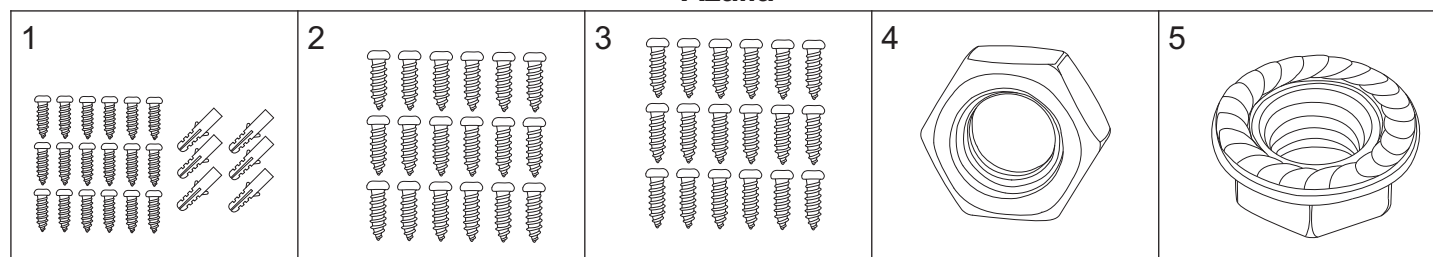

Azalia

numer	symbol	nazwa części	grupa cenowa	uwagi
1	701010012	zestaw wkrętów do montażu kabiny	F	
2	403010036	zestaw wkrętów do montażu brodzika 100x80	E	
3	403010037	zestaw wkrętów do montażu brodzika 120x80	E	
4	403010005	nakrętka M12	A	
5	403010032	nakrętka M12 z kołnierzem	A