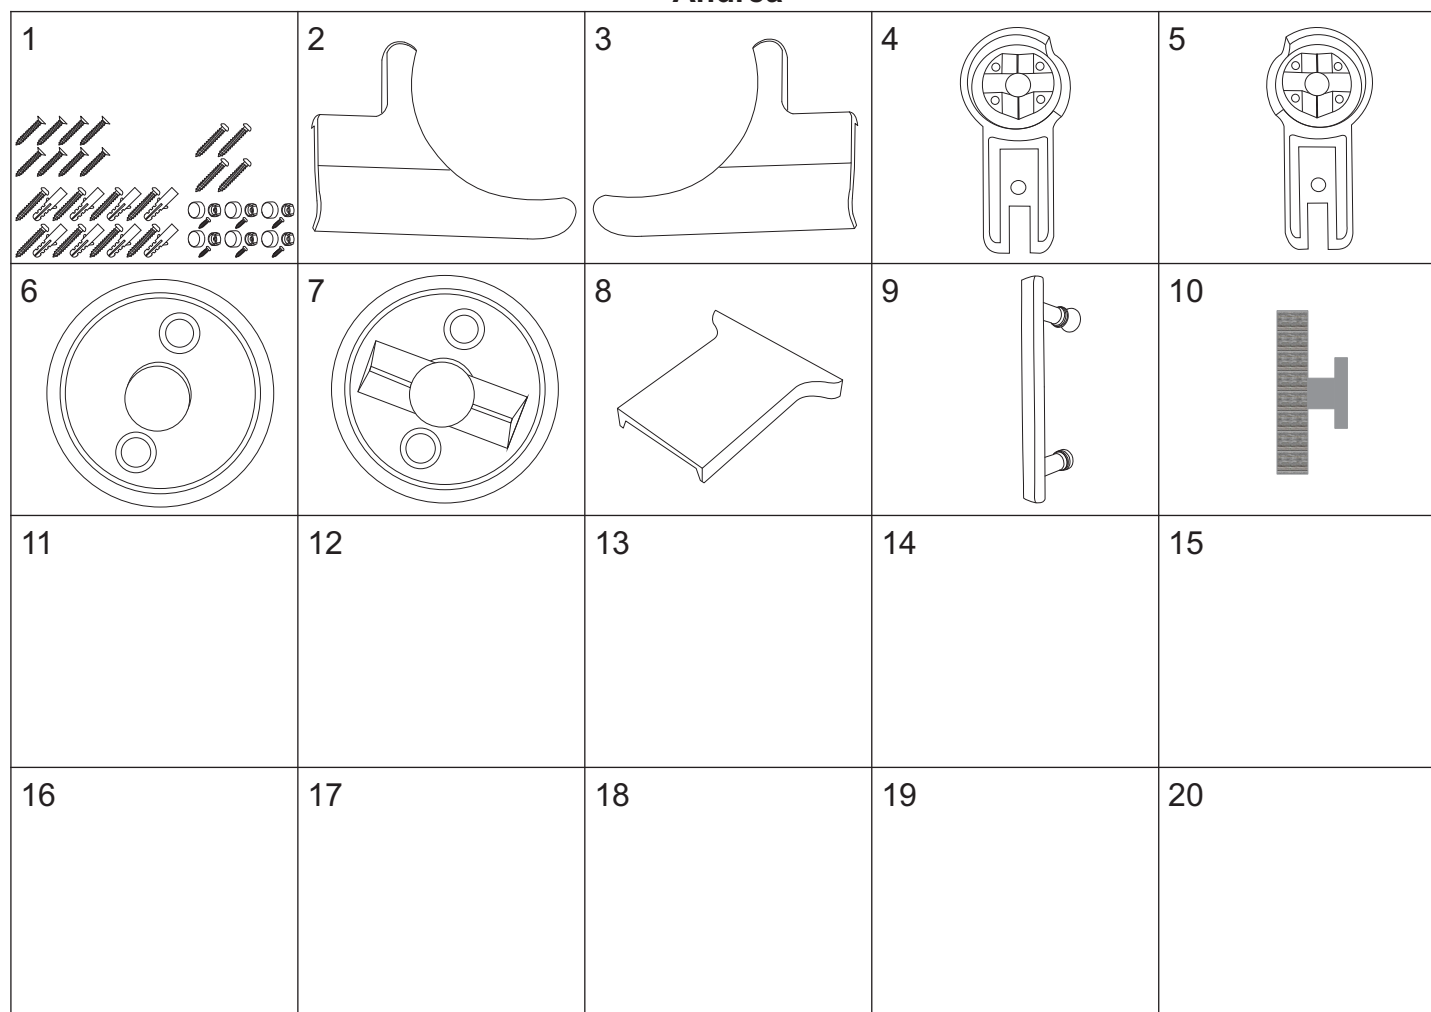

Andrea 80

numer	symbol	nazwa części	grupa cenowa*	uwagi
1	201020176	profil ścienny	K	
2	201020177	profil boczny	K	
3	201020178	profil szyby drzwiowej	K	
4	104020292	uszczelka „U”	G	
5	301020207	szyba drzwiowa	P	wymiary 1815 x 325 x 6
6	104020293	uszczelka magnetyczna - kpl.	I	
7	104020294	dolna uszczelka drzwi	F	
8	201010167	profil podłogowy	G	

* - cena za 1 szt.

Andrea 90

numer	symbol	nazwa części	grupa cenowa*	uwagi
1	201020176	profil ścienny	K	
2	201020177	profil boczny	K	
3	201020178	profil szyby drzwiowej	K	
4	104020292	uszczelka „U”	G	
5	301020208	szyba drzwiowa	P	wymiary 1815 x 375 x 6
6	104020293	uszczelka magnetyczna - kpl	I	
7	104020295	dolna uszczelka drzwi	F	
8	201010168	profil podłogowy	G	

* - cena za 1 szt.

Andrea

numer	symbol	nazwa części	grupa cenowa	uwagi
1	701010083	zestaw wkrętów do montażu drzwi	F	
2	202010003	prawy łącznik profilu podłogowego	C	
3	202010002	lewy łącznik profilu podłogowego	C	
4	702010006	zawias prawy	H	
5	702010005	zawias lewy	H	
6	702010031	oś zawiasu górna	E	
7	702010032	oś zawiasu dolna	E	
8	701020023	górna zaślepka profilu ściennego	C	
9	702020065	uchwyt drzwi	G	
10	104020296	uszczelka profilu bocznego	G	wymaga potwierdzenia dostępności
11				
12				
13				
14				
15				
16				
17				
18				
19				
20				