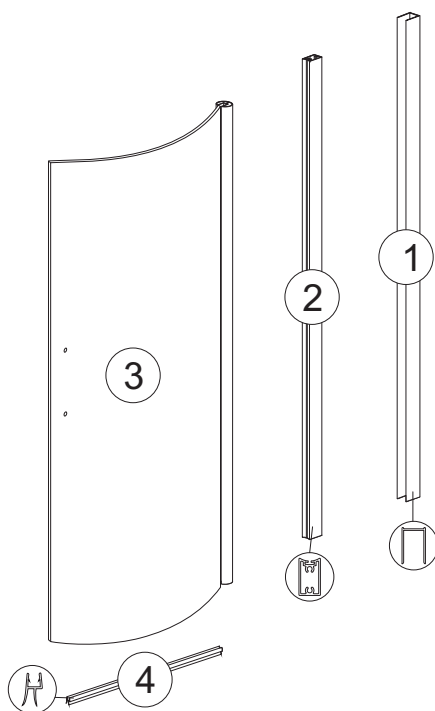

## Wenus L

numer	symbol	nazwa części	grupa cenowa	uwagi
1	201020125	profil ścienny	I	
2	201020126	profil boczny	I	
3	301020153	szyba + profil Wenus L	T	wymaga potwierdzenia dostępności/ceny
4	104020207	dolna uszczelka szyby przedniej	G	

## Wenus P

numer	symbol	nazwa części	grupa cenowa	uwagi
1	201020125	profil ścienny	I	
2	201020126	profil boczny	I	
3	301020154	szyba + profil Wenus P	T	wymaga potwierdzenia dostępności/ceny
4	104020207	dolna uszczelka szyby przedniej	G	

## Wenus

1 	2 	3 	4 	5 
6 	7 	8 	9 	10
11	12	13	14	15
16	17	18	19	20

numer	symbol	nazwa części	grupa cenowa	uwagi
1	701010053	zestaw wkrętów do montażu parawanu	F	
2	701020034	zaślepka wkrętów profilu	A	
3	702020046	uchwyt drzwi	I	
4	702010061	zawias dolny prawy	H	
5	702010062	zawias dolny lewy	H	
6	702010063	zawias górny	G	
7	702010064	oś zawiasu dolna	E	
8	702010065	oś zawiasu górna	E	
9	104020208	uszczelka profilu bocznego	G	
10				
11				
12				
13				
14				
15				
16				
17				
18				
19				
20				