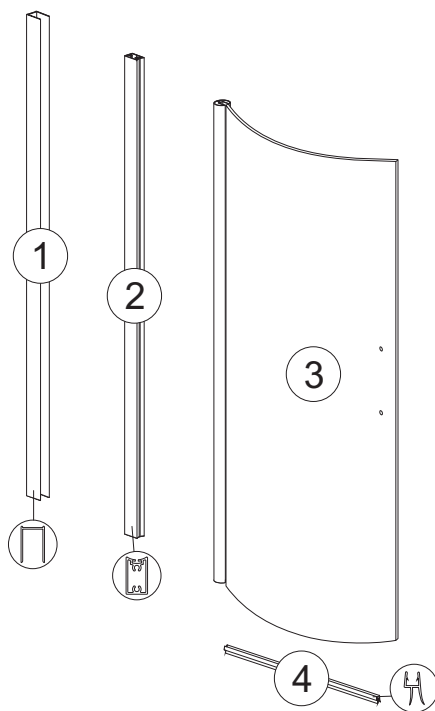

## Wenus L

numer	symbol	nazwa części	grupa cenowa	uwagi
1	201020125	profil ścienny	I	
2	201020126	profil boczny	I	
3	301020153	szyba + profil Wenus L	T	wymaga potwierdzenia dostępności/ceny
4	104020207	dolna uszczelka szyby przedniej	G	

## Wenus P

numer	symbol	nazwa części	grupa cenowa	uwagi
1	201020125	profil ścienny	I	
2	201020126	profil boczny	I	
3	301020154	szyba + profil Wenus P	T	wymaga potwierdzenia dostępności/ceny
4	104020207	dolna uszczelka szyby przedniej	G	

## Wenus

1 	2 	3 	4 	5 
6 	7 	8 	9 	10
11	12	13	14	15
16	17	18	19	20

numer	symbol	nazwa części	grupa cenowa	uwagi
1	701010053	zestaw wkrętów do montażu parawanu	F	
2	701020034	zaślepka wkrętów profilu	A	
3	702020046	uchwyt drzwi	I	
4	702010061	zawias dolny prawy	H	
5	702010062	zawias dolny lewy	H	
6	702010063	zawias górny	G	
7	702010064	oś zawiasu dolna	E	
8	702010065	oś zawiasu górna	E	
9	104020208	uszczelka profilu bocznego	G	
10				
11				
12				
13				
14				
15				
16				
17				
18				
19				
20				