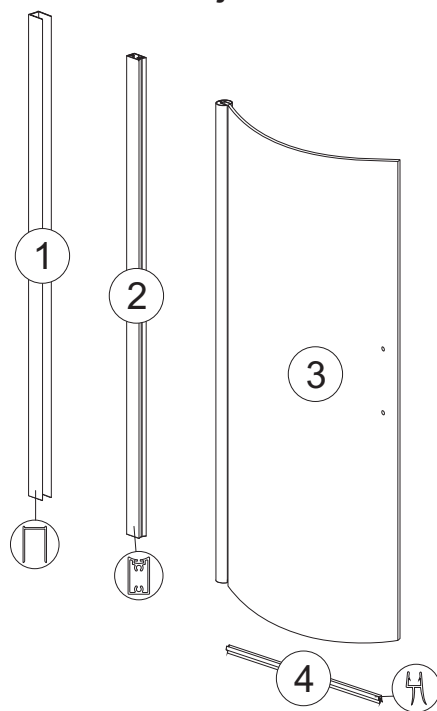

POSEJDON

Posejdon L

numer	symbol	nazwa części	grupa cenowa	uwagi
1	201020125	profil ścienny	I	
2	201020126	profil boczny	I	
3	301020151	szyba + profil Posejdon L	T	wymaga potwierdzenia dostępności/ceny
4	104020207	dolna uszczelka szyby przedniej	G	

Posejdon P

numer	symbol	nazwa części	grupa cenowa	uwagi
1	201020125	profil ścienny	I	
2	201020126	profil boczny	I	
3	301020152	szyba + profil Posejdon P	T	wymaga potwierdzenia dostępności/ceny
4	104020207	dolna uszczelka szyby przedniej	G	

Posejdon

1 	2 	3 	4 	5 
6 	7 	8 	9 	10
11	12	13	14	15
16	17	18	19	20

numer	symbol	nazwa części	grupa cenowa	uwagi
1	701010053	zestaw wkrętów do montażu parawanu	F	
2	701020034	zaślepka wkrętów profilu	A	
3	702020045	uchwyt drzwi	J	
4	702010061	zawias dolny prawy	H	
5	702010062	zawias dolny lewy	H	
6	702010063	zawias górny	G	
7	702010064	oś zawiasu dolna	E	
8	702010065	oś zawiasu górna	E	
9	104020208	uszczelka profilu bocznego	G	
10				
11				
12				
13				
14				
15				
16				
17				
18				
19				
20				