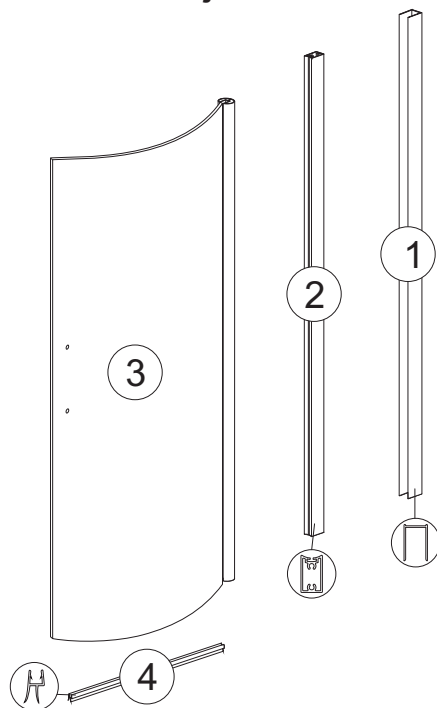

POSEJDON

Posejdon L

numer	symbol	nazwa części	grupa cenowa	uwagi
1	201020125	profil ścienny	I	
2	201020126	profil boczny	I	
3	301020151	szyba + profil Posejdon L	T	wymaga potwierdzenia dostępności/ceny
4	104020207	dolna uszczelka szyby przedniej	G	

Posejdon P

numer	symbol	nazwa części	grupa cenowa	uwagi
1	201020125	profil ścienny	I	
2	201020126	profil boczny	I	
3	301020152	szyba + profil Posejdon P	T	wymaga potwierdzenia dostępności/ceny
4	104020207	dolna uszczelka szyby przedniej	G	

Posejdon

1 	2 	3 	4 	5 
6 	7 	8 	9 	10
11	12	13	14	15
16	17	18	19	20

numer	symbol	nazwa części	grupa cenowa	uwagi
1	701010053	zestaw wkrętów do montażu parawanu	F	
2	701020034	zaślepka wkrętów profilu	A	
3	702020045	uchwyt drzwi	J	
4	702010061	zawias dolny prawy	H	
5	702010062	zawias dolny lewy	H	
6	702010063	zawias górny	G	
7	702010064	oś zawiasu dolna	E	
8	702010065	oś zawiasu górna	E	
9	104020208	uszczelka profilu bocznego	G	
10				
11				
12				
13				
14				
15				
16				
17				
18				
19				
20				