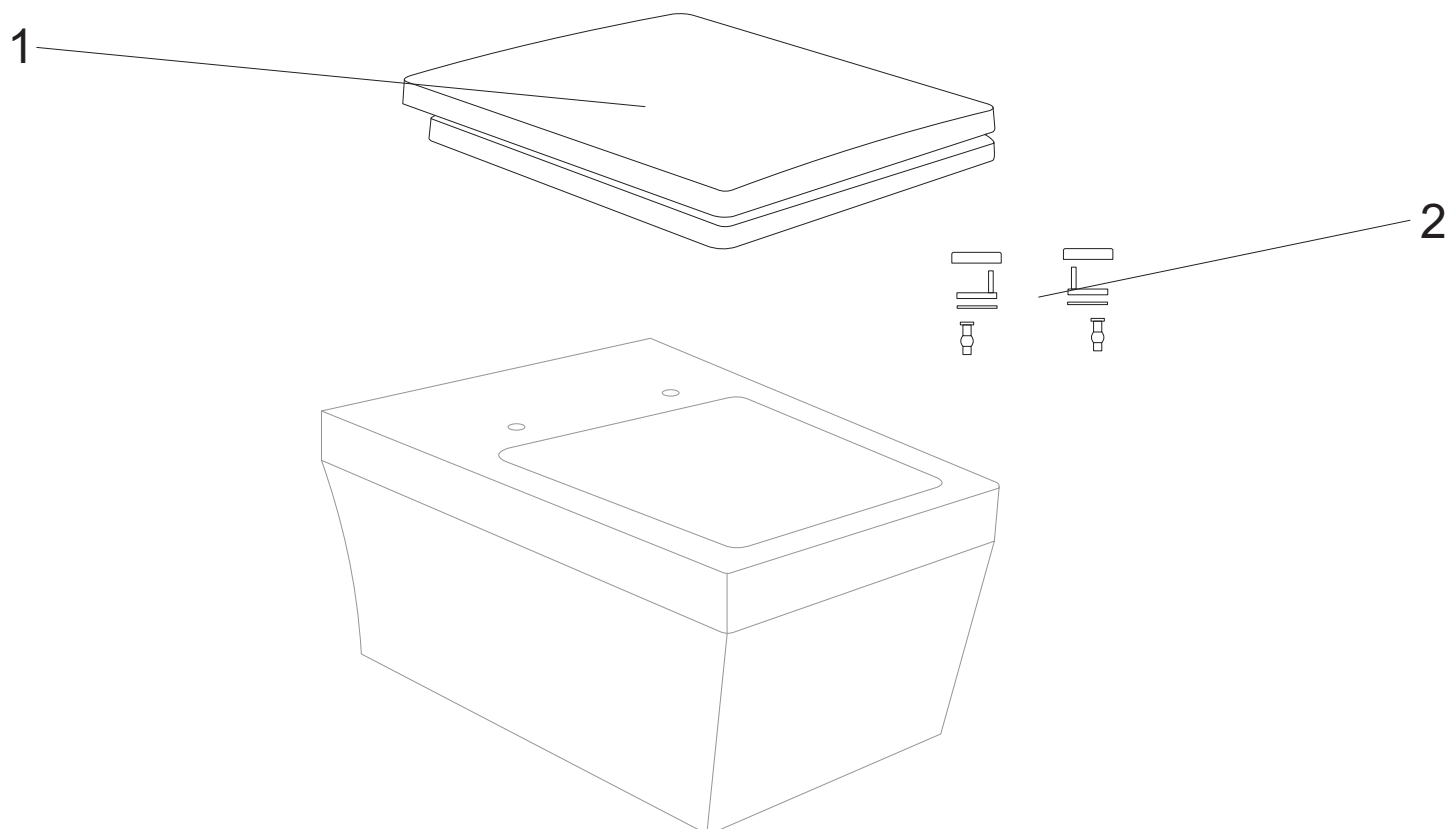

COLINE

Coline 16

numer	symbol	nazwa części	grupa cenowa	uwagi
1	123010013	deska WLN	N	
2	123020010	zestaw montażowy deski	I	