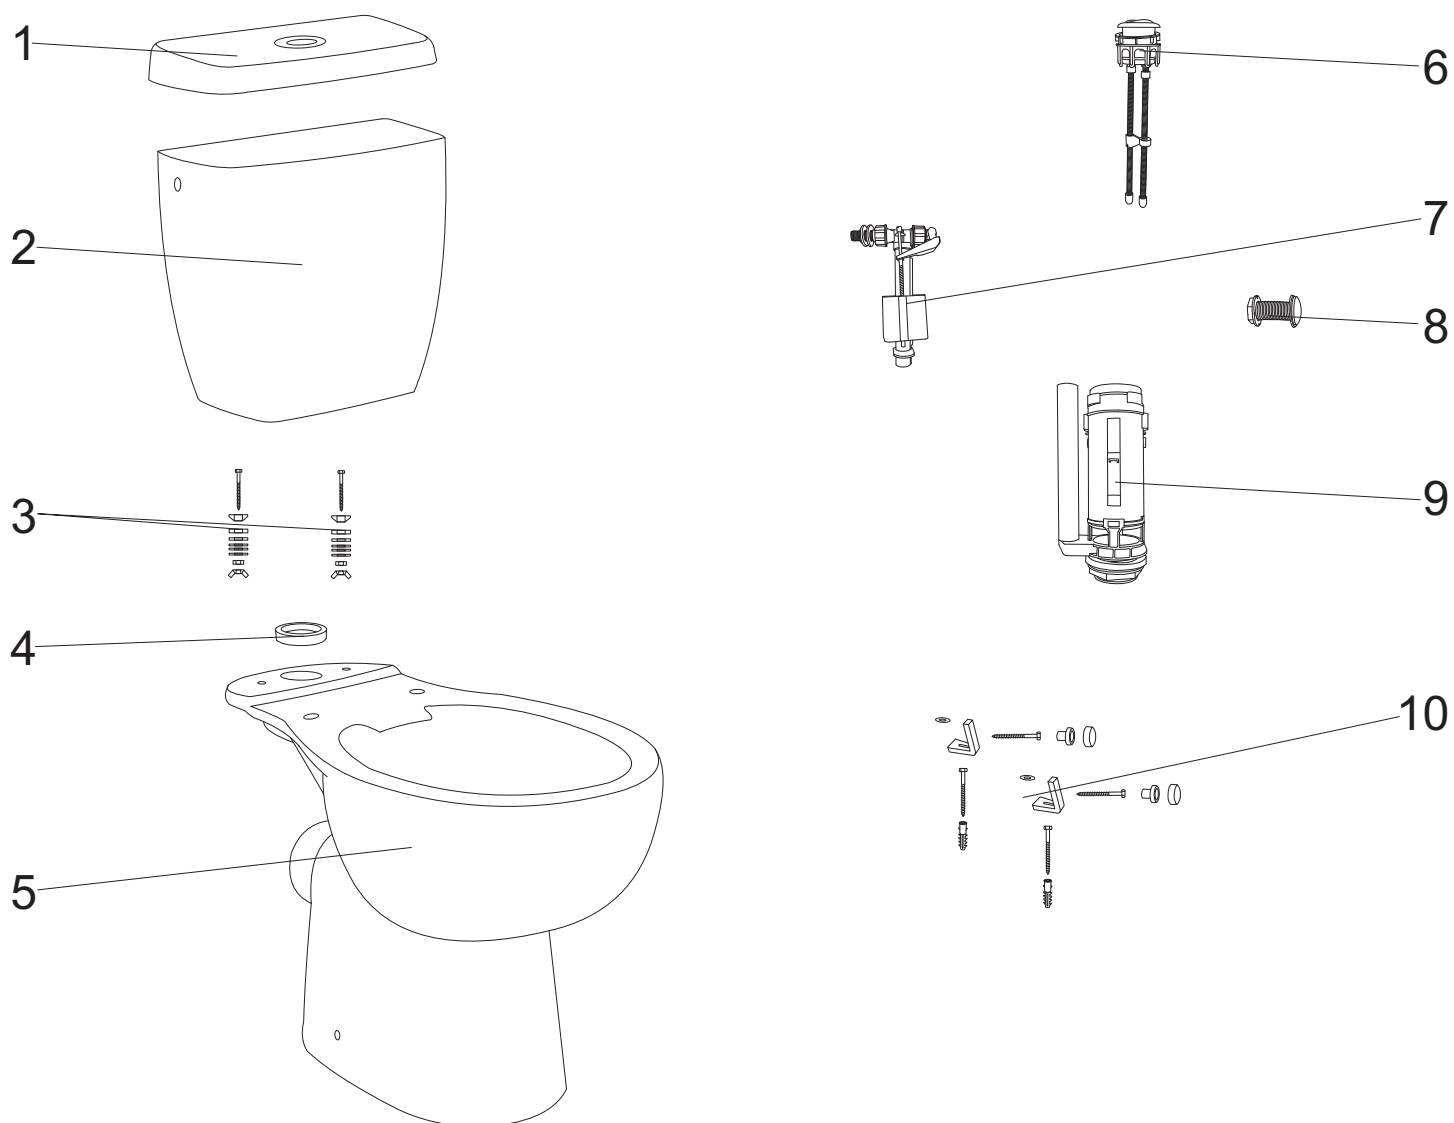

## Hero 11

numer	symbol	nazwa części	grupa cenowa	uwagi
1	111060006	pokrywa zbiornika Hero	I	wymaga potwierdzenia dostępności
2	111050007	zbiornik Hero	L	wymaga potwierdzenia dostępności
3	122010017	śruba montażowa zbiornika	D	cena za sztukę
4	104020234	uszczelka zbiornika	D	
5	111040016	miska stojąca Hero	S	wymaga potwierdzenia dostępności
6	121030008	przycisk	E	
7	121010007	zawór napełniający	H	
8	124010007	zaślepka bocznego otworu zbiornika	D	
9	121020006	zawór spustowy	I	
10	122010018	zestaw montażowy miski stojącej	H	