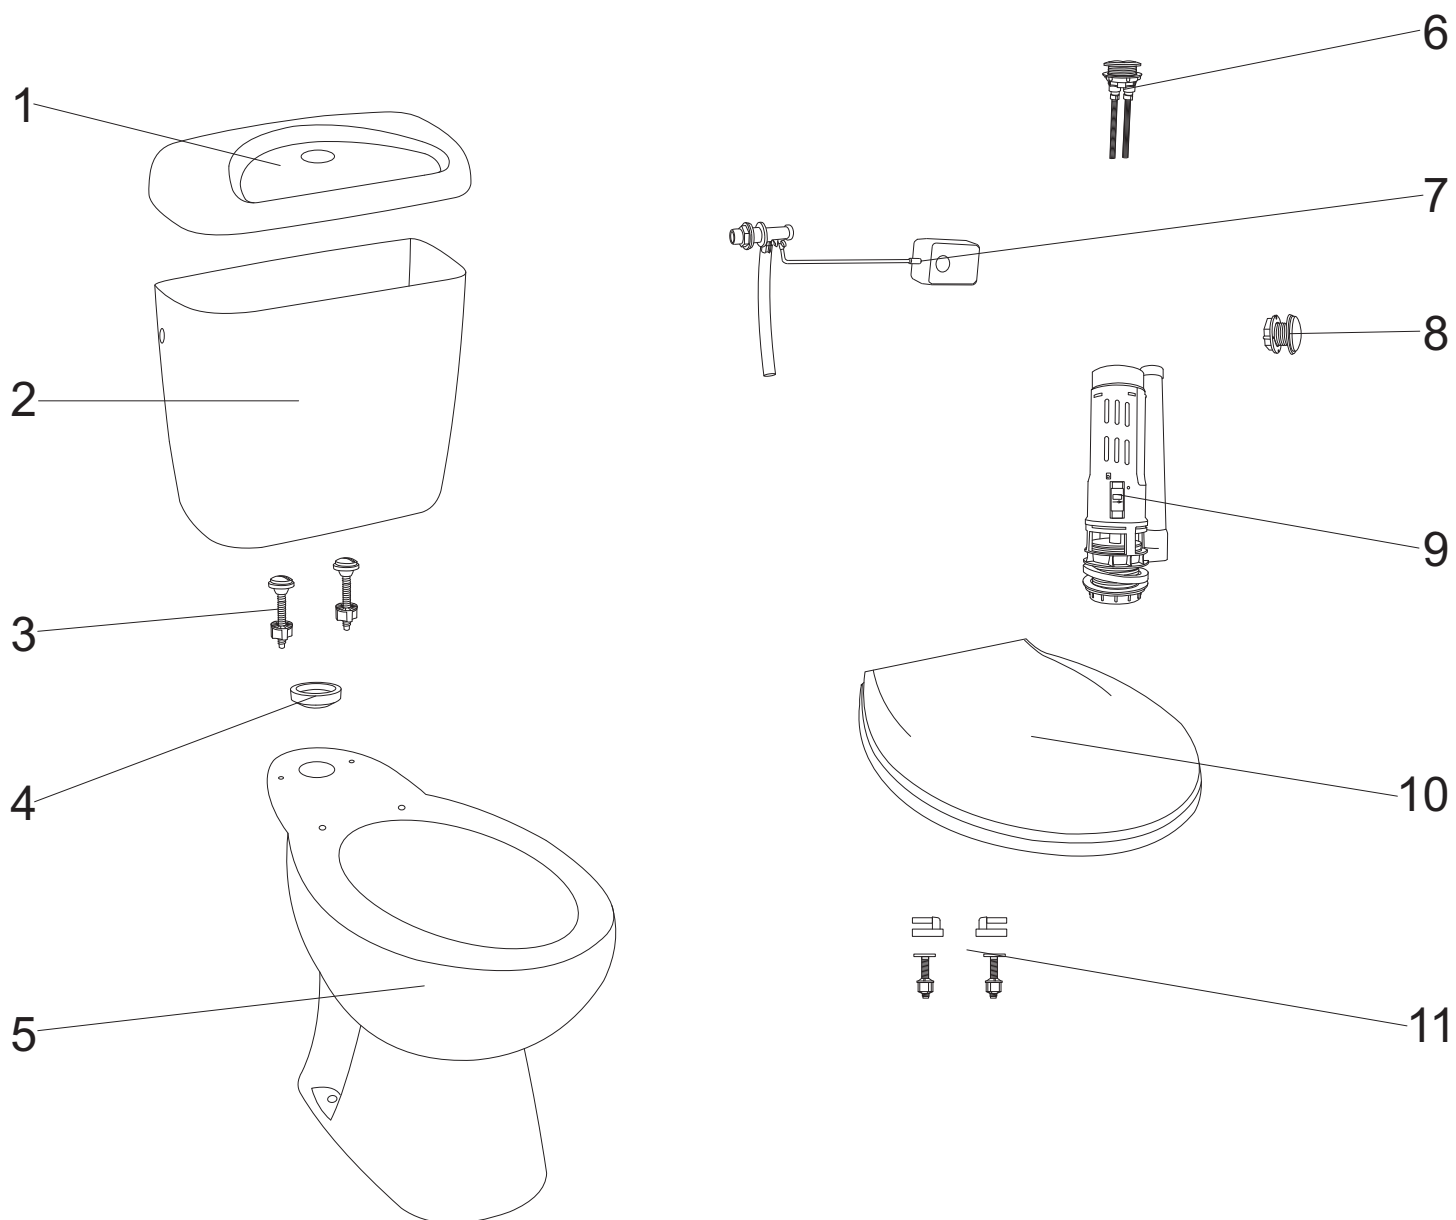

ECONOMICO

WC kompakt Economico

numer	symbol	nazwa części	grupa cenowa	uwagi
1	111060005	pokrywa zbiornika Economico	G	wymaga potwierdzenia dostępności
2	111050006	zbiornik Economico	I	wymaga potwierdzenia dostępności
3	122010016	śruba montażowa zbiornika	C	cena za sztukę
4	104020233	uszczelka zbiornika	D	
5	111040015	miska stojąca Economico	M	wymaga potwierdzenia dostępności
6	121030007	przycisk	E	
7	121010006	zawór napełniający	F	
8	124010006	zaślepka bocznego otworu zbiornika	C	
9	121020005	zawór spustowy	I	
10	123010012	deska Economico kompletna	I	
11	123020006	zestaw montażowy deski	D	