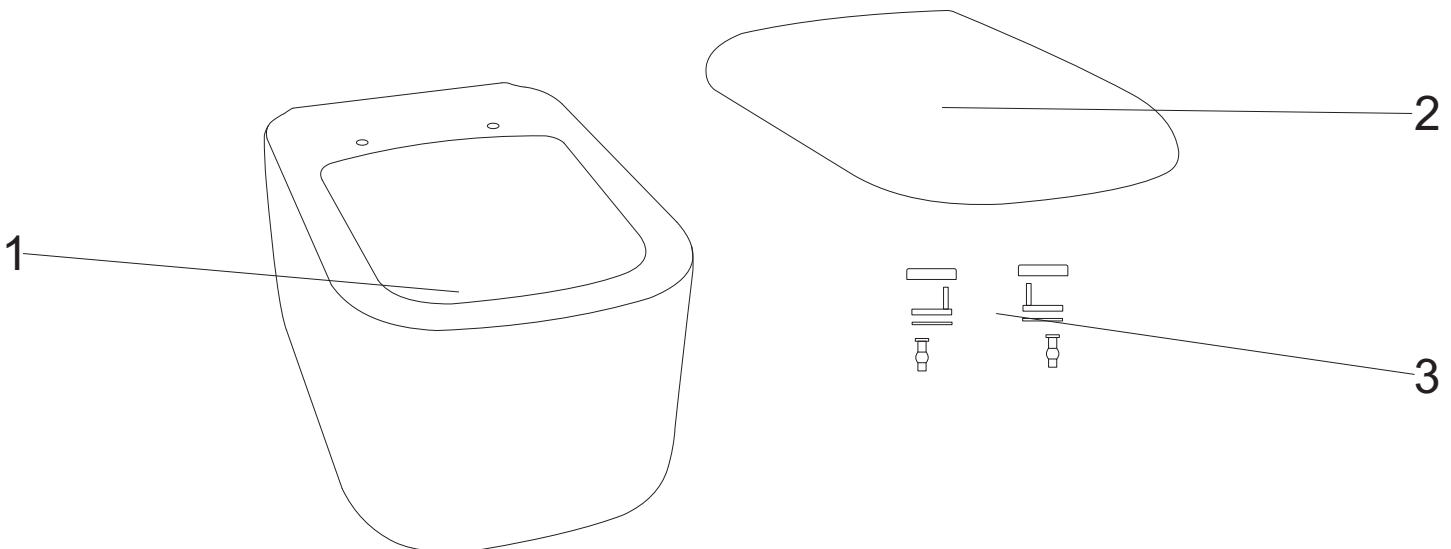

KRONOS

Kronos 14

numer	symbol	nazwa części	grupa cenowa	uwagi
1	122010012	zestaw montażowy umywalki wiszącej	F	

Kronos 15

numer	symbol	nazwa części	grupa cenowa	uwagi
1	124010005	zaślepka przelewu	D	

Kronos 16

numer	symbol	nazwa części	grupa cenowa	uwagi
1	111040013	miska wisząca Kronos	U	wymaga potwierdzenia dostępności
2	123010010	deska wolnoopadająca Kronos kompletna	N	
3	123020005	zestaw montażowy deski	H	