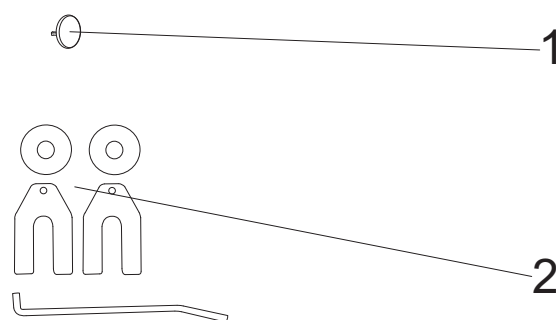

TULIP

Tulip 14

numer	symbol	nazwa części	grupa cenowa	uwagi
1	124010005	zaślepka przelewu	D	
2	122010012	zestaw montażowy umywalki wiszącej	F	

Tulip 15

numer	symbol	nazwa części	grupa cenowa	uwagi
1	124010005	zaślepka przelewu	D	
2	122010015	zestaw montażowy bidetu wiszącego	H	

Tulip 16

numer	symbol	nazwa części	grupa cenowa	uwagi
1	111040012	miska wisząca Tulip	T	wymaga potwierdzenia dostępności
2	123010009	deska wolnoopadająca Tulip kompletna	N	
3	123020007	zestaw montażowy deski	H	
4	122010015	zestaw montażowy miski wiszącej	H	