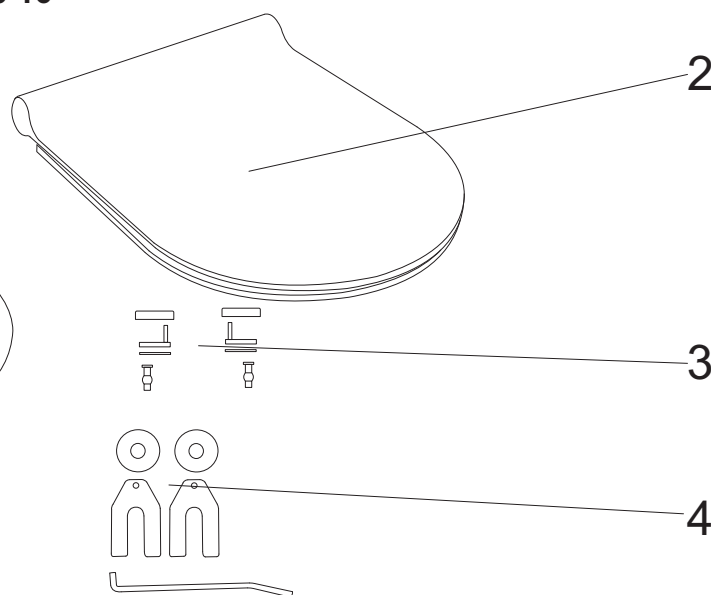

TULIP

Tulip 14

numer	symbol	nazwa części	grupa cenowa	uwagi
1	124010005	zaślepka przelewu	D	
2	122010012	zestaw montażowy umywalki wiszącej	F	

Tulip 15

numer	symbol	nazwa części	grupa cenowa	uwagi
1	124010005	zaślepka przelewu	D	
2	122010015	zestaw montażowy bidetu wiszącego	H	

Tulip 16

numer	symbol	nazwa części	grupa cenowa	uwagi
1	111040012	miska wisząca Tulip	T	wymaga potwierdzenia dostępności
2	123010009	deska wolnoopadająca Tulip kompletna	N	
3	123020007	zestaw montażowy deski	H	
4	122010015	zestaw montażowy miski wiszącej	H	