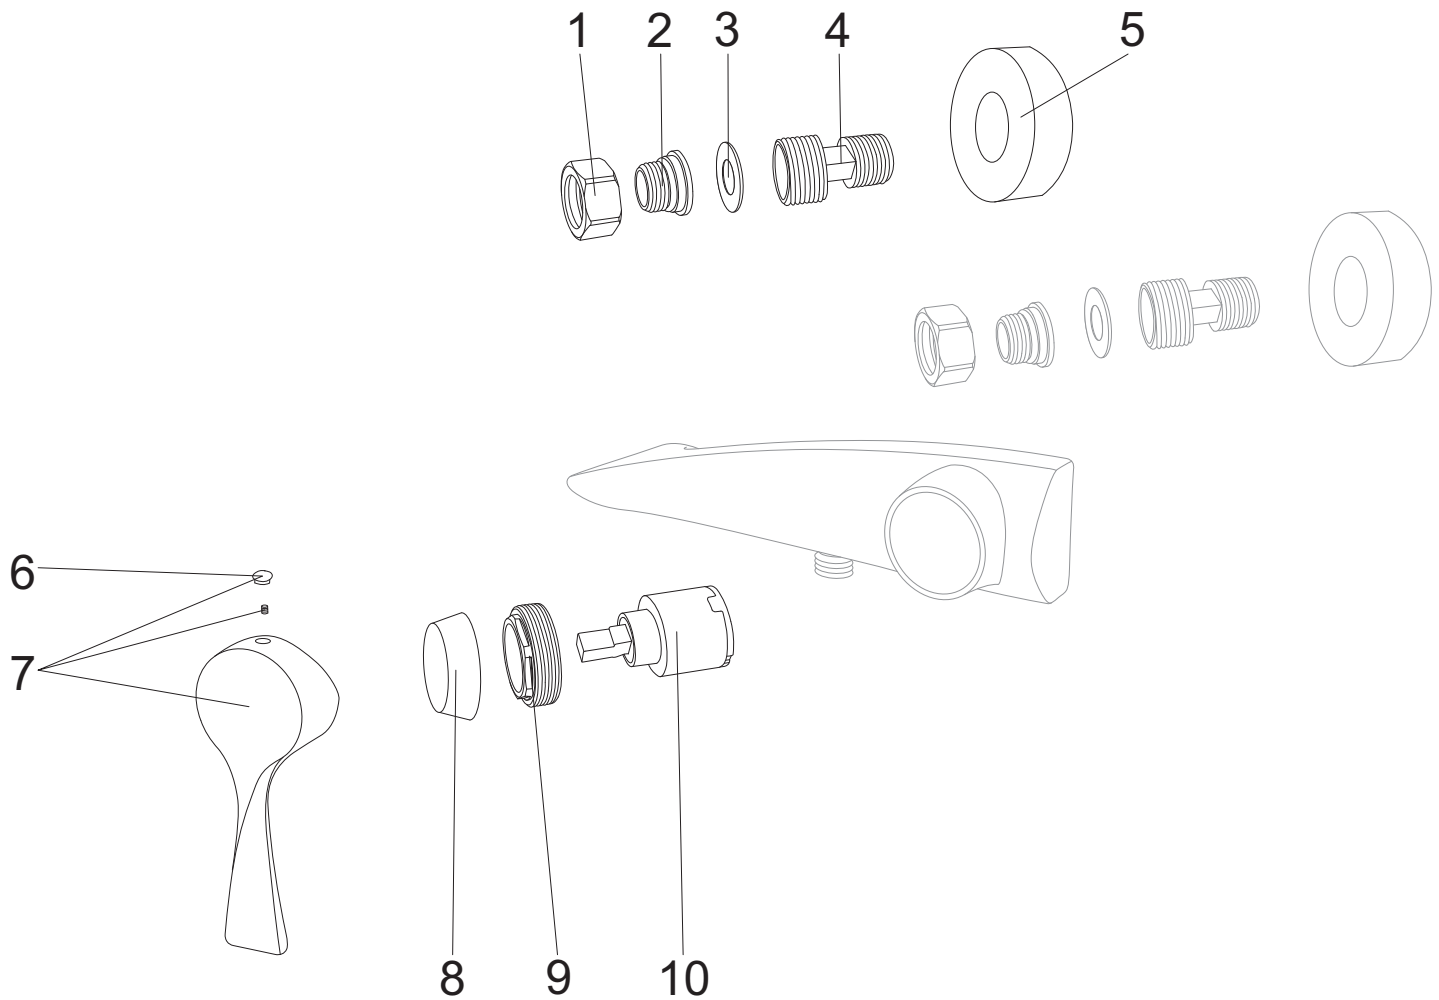

AVILA

Avila AV 01

numer	symbol	nazwa części	grupa cenowa	uwagi
1	105040009	perlator M24 chrom	B	
2	103010002	głowica mieszacza 35 mm wyciszzona	G	
3	102040024	nakrętka głowicy mieszacza	B	
4	102040025	osłona głowicy mieszacza	B	
5	101030109	uchwyt głowicy mieszacza	G	
6	101030110	zaślepka uchwyty głowicy mieszacza	B	
7	102030089	wężyk przyłączeniowy	D	M10 x 3/8" L400
8	102010011	zestaw montażowy	D	
9	105050020	korek klik-klak chrom	G	

Avila AV 03

numer	symbol	nazwa części	grupa cenowa	uwagi
1	102020012	nakrętka przyłącza	B	gwint 3/4"
2	102020045	śruba przyłącza	B	
3	104020214	uszczelka 3/4"	A	
4	102020046	przyłącze mimośrodowe	C	3/4" x 1/2" L48
5	102020005	rozeta walcowa chrom	D	
6	105040009	perlator M24 chrom	B	
7	101030110	zaślepka uchwytu głowicy mieszacza	B	
8	101030109	uchwyt głowicy mieszacza	G	
9	102040025	osłona głowicy mieszacza	B	
10	102040024	nakrętka głowicy mieszacza	B	
11	103010002	głowica mieszacza 35 mm wyciszona	G	
12	103020039	przełącznik natrysku	G	

Avila AV 04

numer	symbol	nazwa części	grupa cenowa	uwagi
1	102020012	nakrętka przyłącza	B	gwint 3/4"
2	102020045	śruba przyłącza	B	
3	104020214	uszczelka 3/4"	A	
4	102020046	przyłącze mimośrodowe	C	3/4" x 1/2" L48
5	102020005	rozeta walcowa chrom	D	
6	101030110	zaślepka uchwyty głowicy mieszacza	B	
7	101030109	uchwyt głowicy mieszacza	G	
8	102040025	osłona głowicy mieszacza	B	
9	102040024	nakrętka głowicy mieszacza	B	
10	103010002	głowica mieszacza 35 mm wyciszona	G	