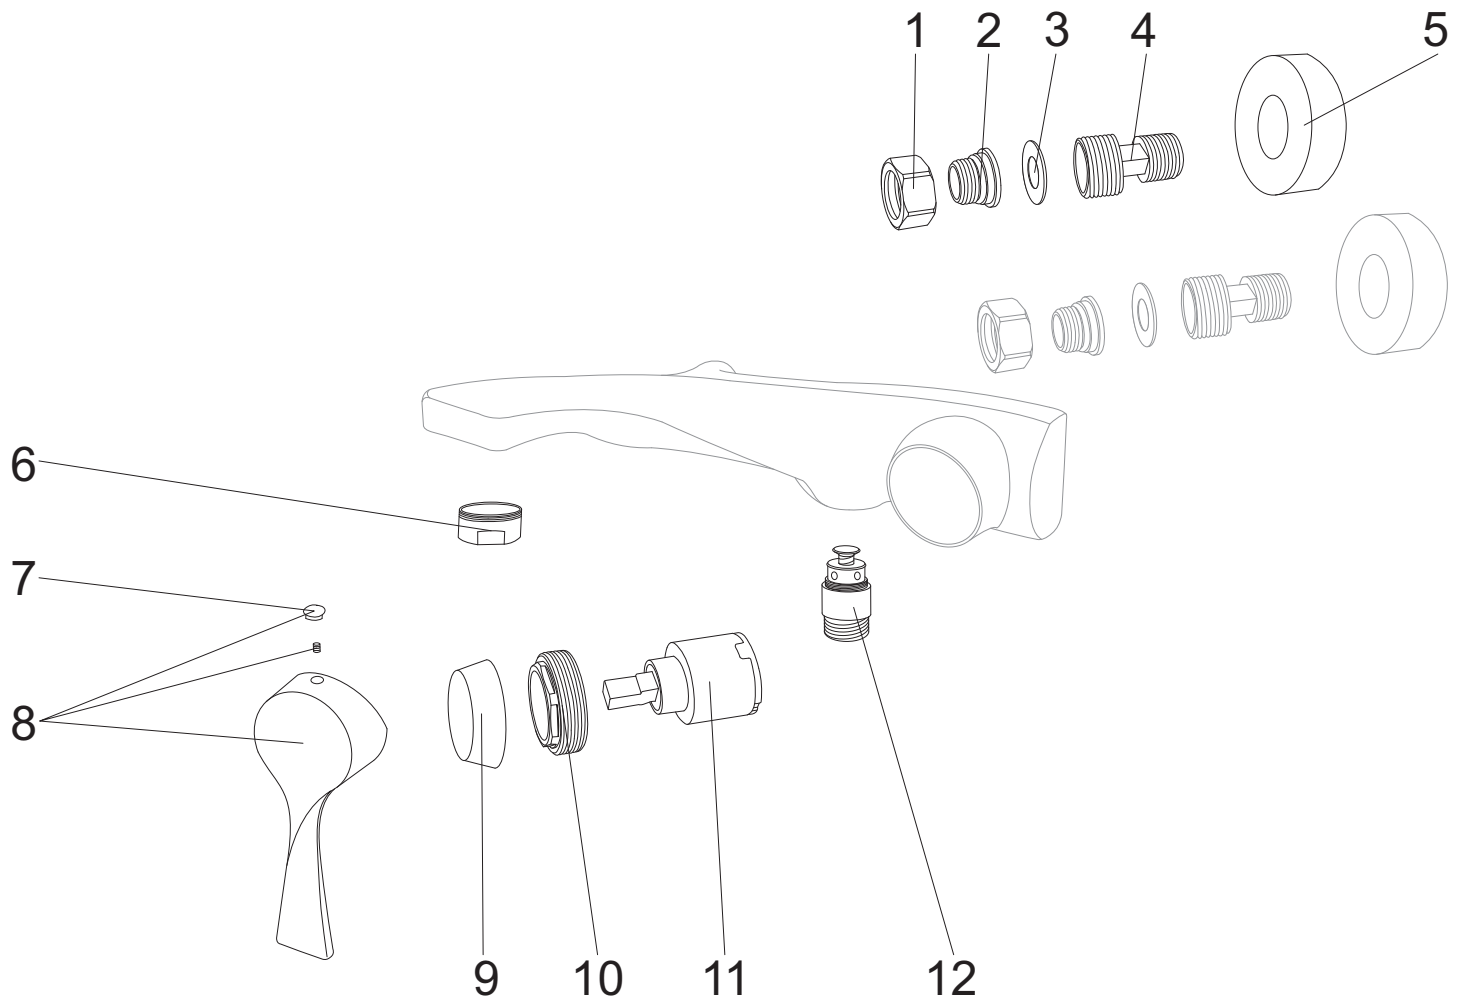

AVILA

Avila AV 01

numer	symbol	nazwa części	grupa cenowa	uwagi
1	105040009	perlator M24 chrom	B	
2	103010002	głowica mieszacza 35 mm wyciszzona	G	
3	102040024	nakrętka głowicy mieszacza	B	
4	102040025	osłona głowicy mieszacza	B	
5	101030109	uchwyt głowicy mieszacza	G	
6	101030110	zaślepka uchwyty głowicy mieszacza	B	
7	102030089	wężyk przyłączeniowy	D	M10 x 3/8" L400
8	102010011	zestaw montażowy	D	
9	105050020	korek klik-klak chrom	G	

Avila AV 03

numer	symbol	nazwa części	grupa cenowa	uwagi
1	102020012	nakrętka przyłącza	B	gwint 3/4"
2	102020045	śruba przyłącza	B	
3	104020214	uszczelka 3/4"	A	
4	102020046	przyłącze mimośrodowe	C	3/4" x 1/2" L48
5	102020005	rozeta walcowa chrom	D	
6	105040009	perlator M24 chrom	B	
7	101030110	zaślepka uchwytu głowicy mieszacza	B	
8	101030109	uchwyt głowicy mieszacza	G	
9	102040025	osłona głowicy mieszacza	B	
10	102040024	nakrętka głowicy mieszacza	B	
11	103010002	głowica mieszacza 35 mm wyciszona	G	
12	103020039	przełącznik natrysku	G	

Avila AV 04

numer	symbol	nazwa części	grupa cenowa	uwagi
1	102020012	nakrętka przyłącza	B	gwint 3/4"
2	102020045	śruba przyłącza	B	
3	104020214	uszczelka 3/4"	A	
4	102020046	przyłącze mimośrodowe	C	3/4" x 1/2" L48
5	102020005	rozeta walcowa chrom	D	
6	101030110	zaślepka uchwyty głowicy mieszacza	B	
7	101030109	uchwyt głowicy mieszacza	G	
8	102040025	osłona głowicy mieszacza	B	
9	102040024	nakrętka głowicy mieszacza	B	
10	103010002	głowica mieszacza 35 mm wyciszona	G	