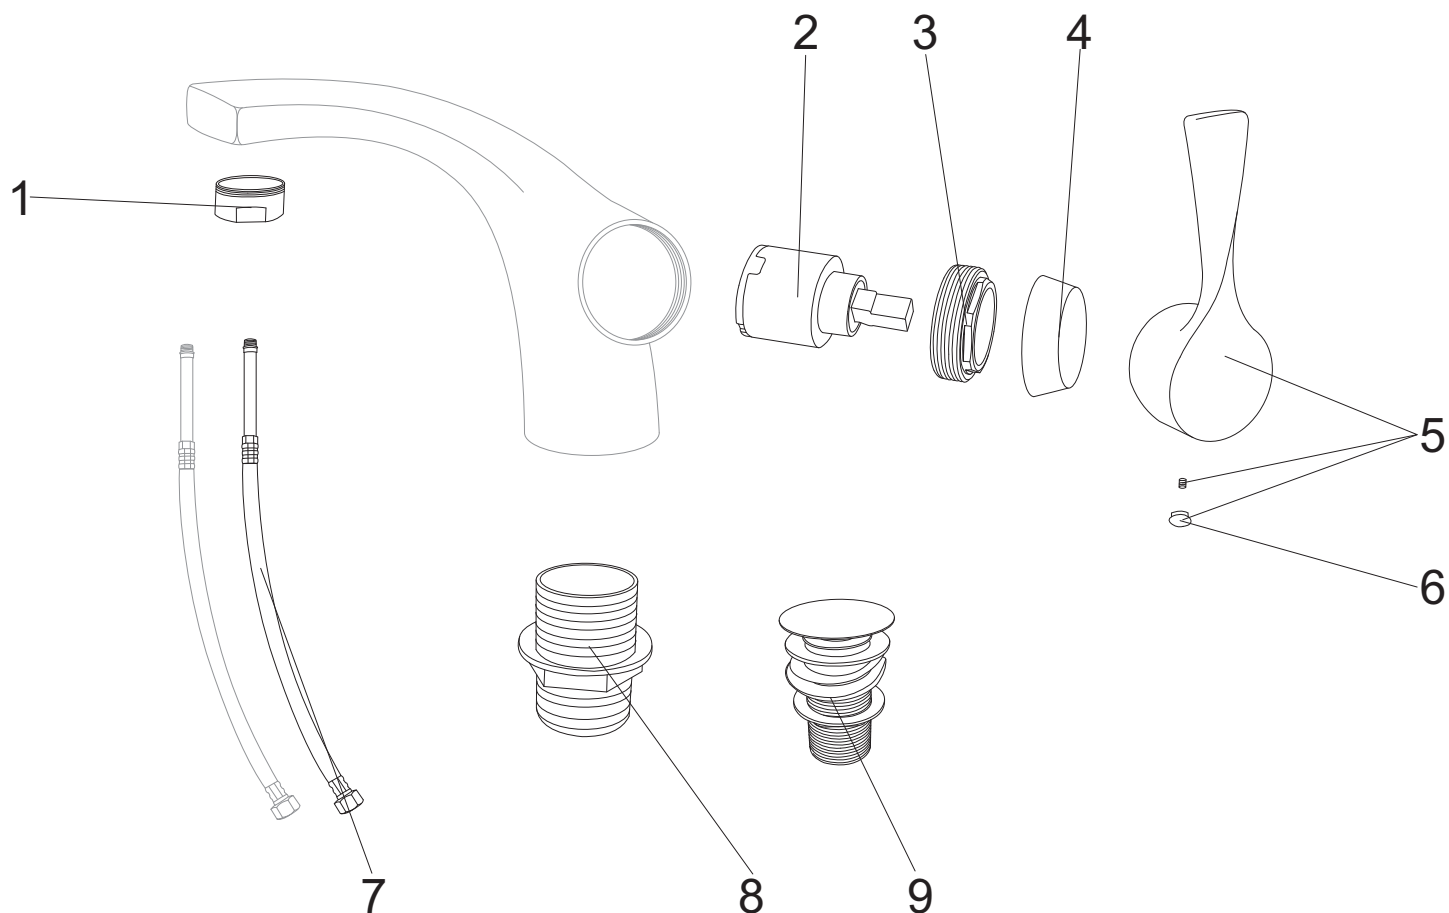

AVILA

Avila AV 01

numer	symbol	nazwa części	grupa cenowa	uwagi
1	105040009	perlator M24 chrom	B	
2	103010002	głowica mieszacza 35 mm wyciszzona	G	
3	102040024	nakrętka głowicy mieszacza	B	
4	102040025	osłona głowicy mieszacza	B	
5	101030109	uchwyt głowicy mieszacza	G	
6	101030110	zaślepka uchwyty głowicy mieszacza	B	
7	102030089	wężyk przyłączeniowy	D	M10 x 3/8" L400
8	102010011	zestaw montażowy	D	
9	105050020	korek klik-klak chrom	G	

Avila AV 03

numer	symbol	nazwa części	grupa cenowa	uwagi
1	102020012	nakrętka przyłącza	B	gwint 3/4"
2	102020045	śruba przyłącza	B	
3	104020214	uszczelka 3/4"	A	
4	102020046	przyłącze mimośrodowe	C	3/4" x 1/2" L48
5	102020005	rozeta walcowa chrom	D	
6	105040009	perlator M24 chrom	B	
7	101030110	zaślepka uchwytu głowicy mieszacza	B	
8	101030109	uchwyt głowicy mieszacza	G	
9	102040025	osłona głowicy mieszacza	B	
10	102040024	nakrętka głowicy mieszacza	B	
11	103010002	głowica mieszacza 35 mm wyciszona	G	
12	103020039	przełącznik natrysku	G	

Avila AV 04

numer	symbol	nazwa części	grupa cenowa	uwagi
1	102020012	nakrętka przyłącza	B	gwint 3/4"
2	102020045	śruba przyłącza	B	
3	104020214	uszczelka 3/4"	A	
4	102020046	przyłącze mimośrodowe	C	3/4" x 1/2" L48
5	102020005	rozeta walcowa chrom	D	
6	101030110	zaślepka uchwyty głowicy mieszacza	B	
7	101030109	uchwyt głowicy mieszacza	G	
8	102040025	osłona głowicy mieszacza	B	
9	102040024	nakrętka głowicy mieszacza	B	
10	103010002	głowica mieszacza 35 mm wyciszona	G	