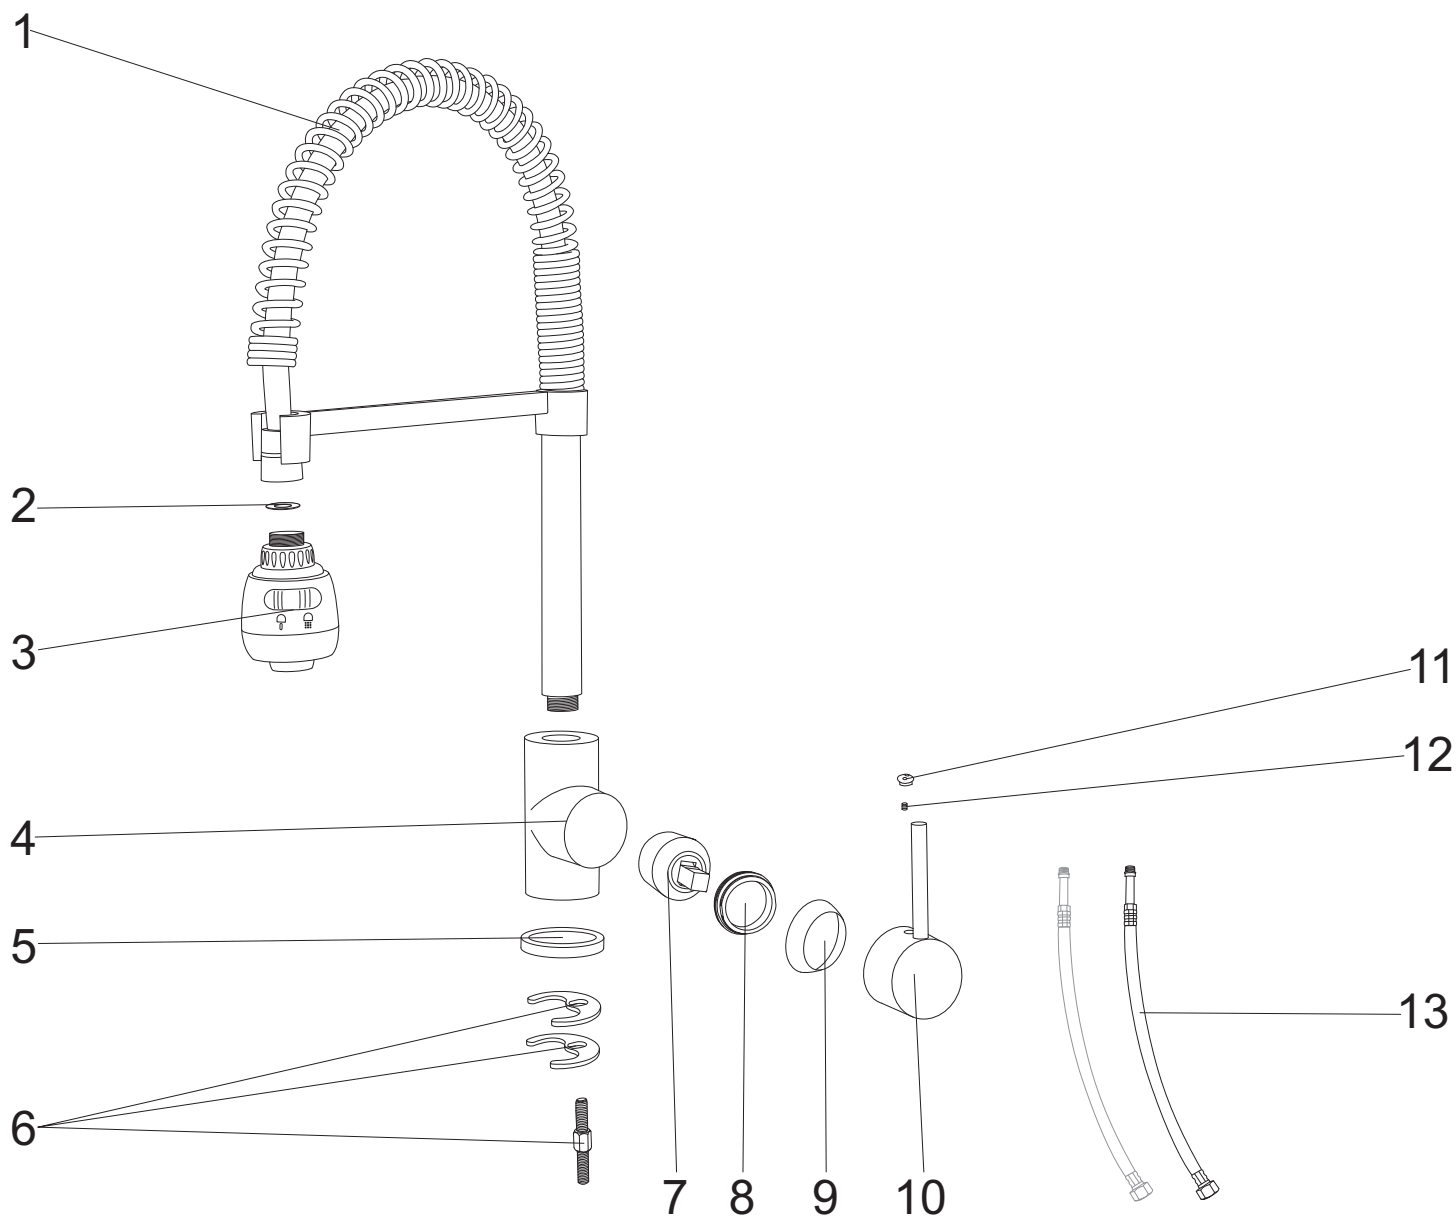

## Alabama 40

**Wszystkie części wymagają potwierdzenia dostępności.**

numer	symbol	nazwa części	grupa cenowa	uwagi
1	101020044	wylewka	J	
2	104020086	uszczelka 1/2"	A	
3	105010102	główka wylewki AL 40	I	gwint 1/2"
4	101010076	korpus AL 40	O	
5	105060017	podkładka pod baterię	D	
6	102010019	zestaw montażowy	D	
7	103010001	głowica mieszacza 40	G	
8	102040043	nakrętka głowicy mieszacza	B	
9	102040044	osłona głowicy mieszacza	B	
10	101030097	uchwyt mieszacza	G	
11	101030098	zaślepka H-C	A	
12	101030099	śruba uchwyty mieszacza	A	M5 x 8
13	102030102	wężyk przyłączeniowy	D	M10 x 3/8" L400