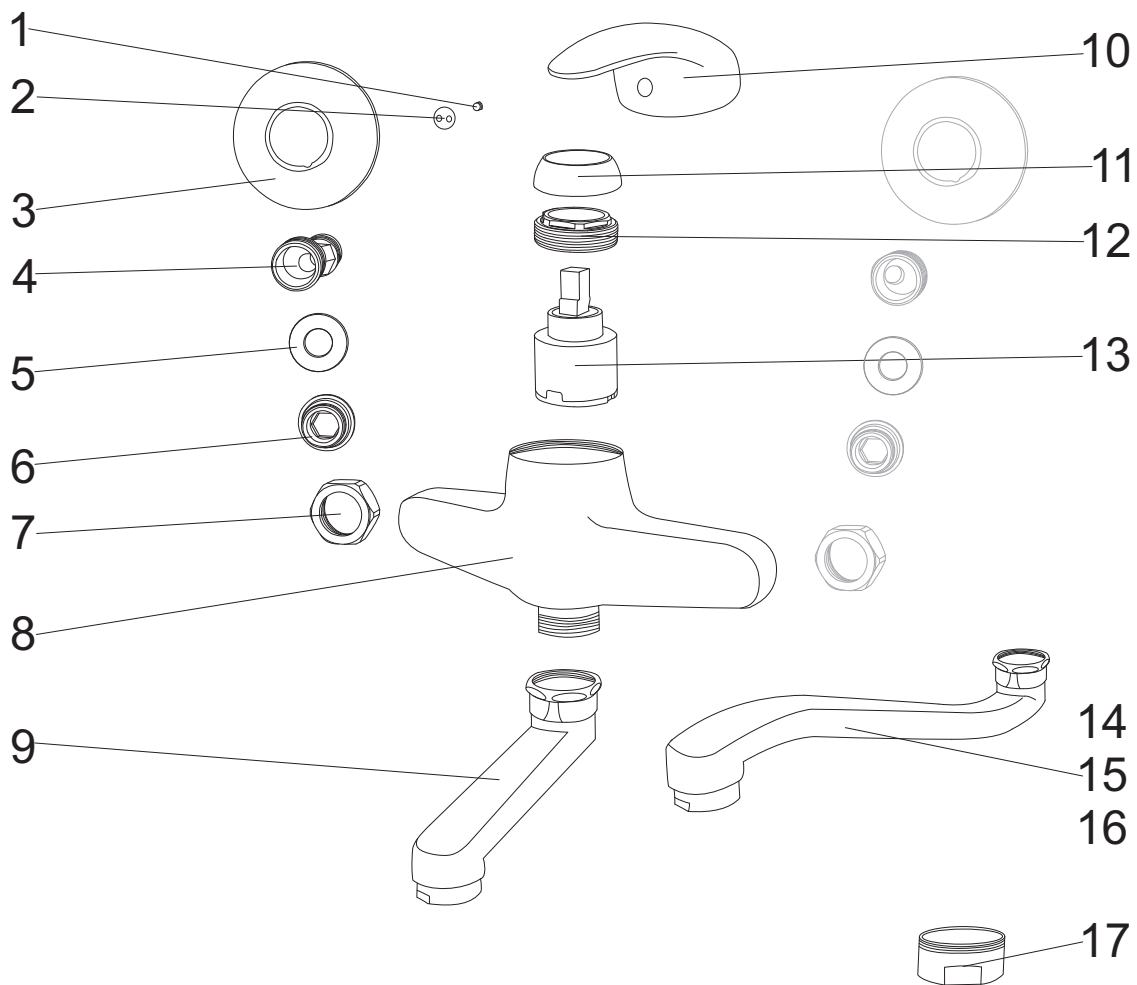

LSC33

numer	symbol	nazwa części	grupa cenowa	uwagi
1	101030006	śruba uchwytu mieszacza	A	M5 x 6
2	101030005	zaślepka	A	
3	102020001	rozeta stożkowa chrom	C	
4	102020002	przyłącze mimośrodowe	C	3/4" x 1/2" L44
5	104020214	uszczelka 3/4"	A	
6	102020003	śruba przyłącza	B	
7	102020004	nakrętka przyłącza	B	gwint 3/4"
8	101010071	korpus LSC33	L	wymaga potwierdzenia dostępności
9	101020039	wylewka prosta 10 cm	I	
10	101030089	uchwyt mieszacza	G	
11	102040036	osłona głowicy	C	
12	102040037	nakrętka głowicy	C	
13	103010006	głowica mieszacza 40 mm wyciszona	H	
14	101020040	wylewka gięta 15 cm	I	
15	101020041	wylewka gięta 25 cm	I	
16	101020042	wylewka gięta 30 cm	J	
17	105040001	perlator M24 chrom	B	