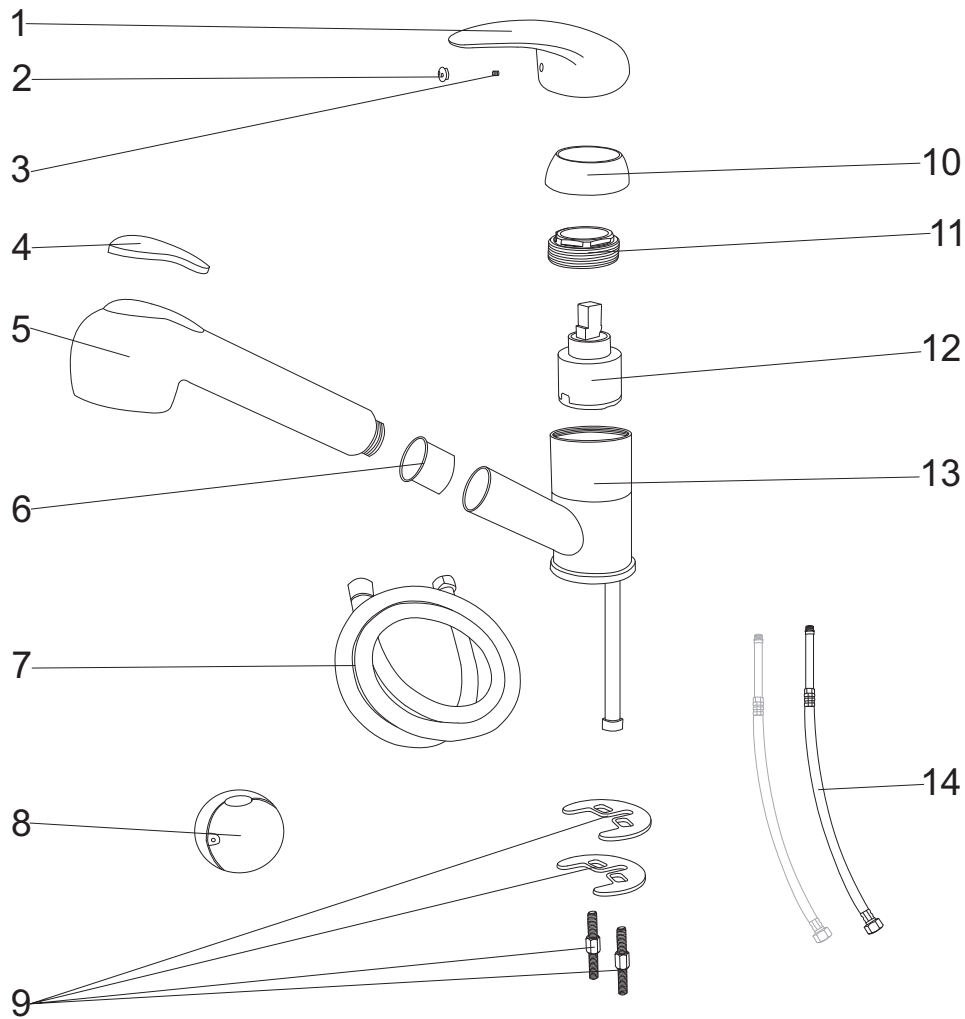

TINO

T 6011

numer	symbol	nazwa części	grupa cenowa	uwagi
1	101030006	śruba uchwyty mieszacza	A	
2	101030005	zaślepka	A	
3	101020038	wylewka kompletna	M	
4	105010002	słuchawka natryskowa	H	
5	105040001	perlator M24 chrom	B	
6	105030002	podstawa słuchawki	F	
7	105020002	wąż natryskowy	G	3/8"Z x M15Z L1500
8	102030003	wąż połączeniowy wylewki	G	1/2"Z x 3/4"W L750
9	102030004	wąż połączeniowy słuchawki	G	3/8"W x 3/8"W L750
10	101030086	uchwyt mieszacza	G	
11	102040005	osłona głowicy	C	
12	102040006	nakrętka głowicy	C	
13	103010006	głowica mieszacza 40 mm wyciszona	H	
14	101010066	korpus kompletny T6011	P	wymaga potwierdzenia dostępności
15	103020002	przełącznik prysznic	G	
16	102030001	wężyk przyłączeniowy	D	M10 x 3/8" L350
17	105060003	podkładka pod baterię	C	
18	102010003	zestaw montażowy	C	

T 6106

numer	symbol	nazwa części	grupa cenowa	uwagi
1	101030086	uchwyt mieszacza	G	
2	101030005	zaślepka	A	
3	101030006	śruba uchwyty mieszacza	A	
4	102040009	osłona przycisku	B	
5	105010100	słuchawka T 6106	G	
6	105030003	zatrzask słuchawki	B	
7	105020003	waż słuchawki	G	1/2"W x M15Z L1200
8	102010005	odważnik	D	
9	102010004	zestaw montażowy	D	
10	102040007	osłona głowicy	C	
11	102040008	nakrętka głowicy	C	
12	103010006	głowica mieszacza 40 mm wyciszona	H	
13	101010067	korpus T 6106	L	wymaga potwierdzenia dostępności
14	102030002	wężyk przyłączeniowy	D	M10 x 3/8" L400