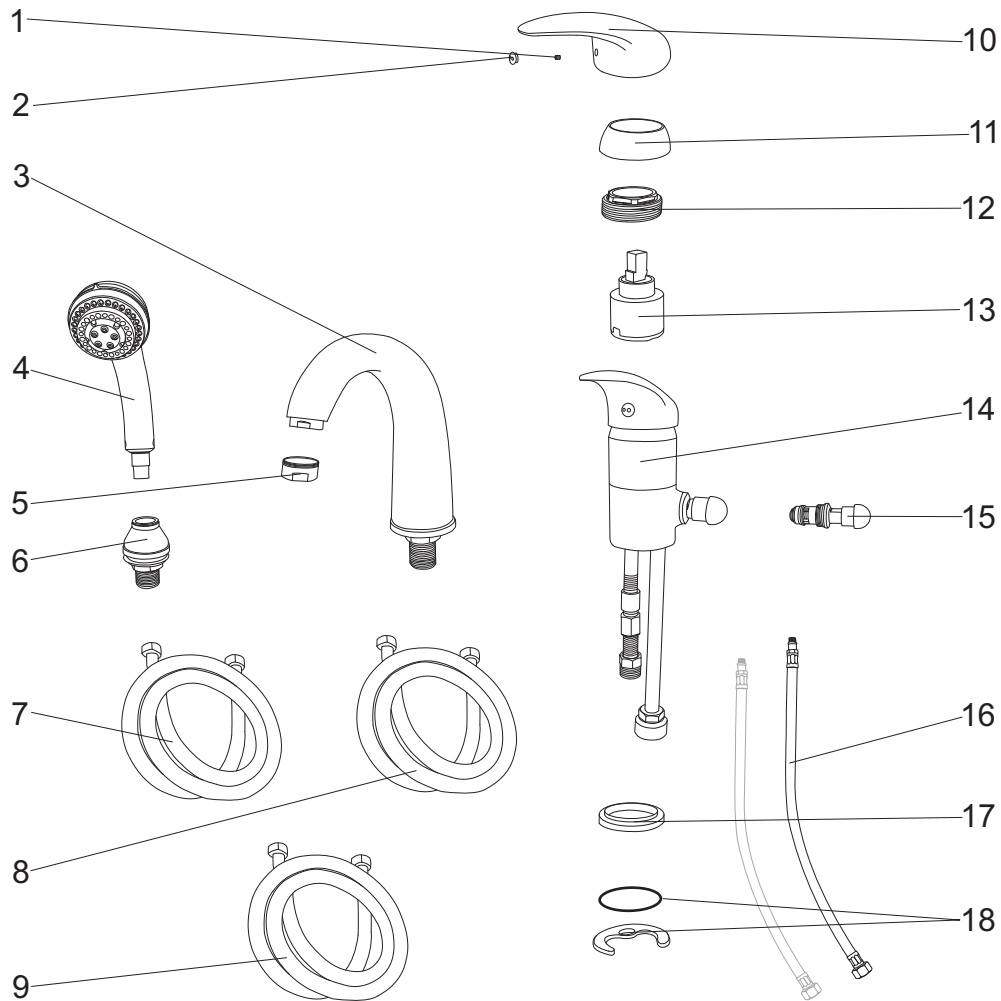

TINO

T 6011

numer	symbol	nazwa części	grupa cenowa	uwagi
1	101030006	śruba uchwyty mieszacza	A	
2	101030005	zaślepka	A	
3	101020038	wylewka kompletna	M	
4	105010002	słuchawka natryskowa	H	
5	105040001	perlator M24 chrom	B	
6	105030002	podstawa słuchawki	F	
7	105020002	wąż natryskowy	G	3/8"Z x M15Z L1500
8	102030003	wąż połączeniowy wylewki	G	1/2"Z x 3/4"W L750
9	102030004	wąż połączeniowy słuchawki	G	3/8"W x 3/8"W L750
10	101030086	uchwyt mieszacza	G	
11	102040005	osłona głowicy	C	
12	102040006	nakrętka głowicy	C	
13	103010006	głowica mieszacza 40 mm wyciszona	H	
14	101010066	korpus kompletny T6011	P	wymaga potwierdzenia dostępności
15	103020002	przełącznik prysznic	G	
16	102030001	wężyk przyłączeniowy	D	M10 x 3/8" L350
17	105060003	podkładka pod baterię	C	
18	102010003	zestaw montażowy	C	

T 6106

numer	symbol	nazwa części	grupa cenowa	uwagi
1	101030086	uchwyt mieszacza	G	
2	101030005	zaślepka	A	
3	101030006	śruba uchwyty mieszacza	A	
4	102040009	osłona przycisku	B	
5	105010100	słuchawka T 6106	G	
6	105030003	zatrzask słuchawki	B	
7	105020003	waż słuchawki	G	1/2"W x M15Z L1200
8	102010005	odważnik	D	
9	102010004	zestaw montażowy	D	
10	102040007	osłona głowicy	C	
11	102040008	nakrętka głowicy	C	
12	103010006	głowica mieszacza 40 mm wyciszona	H	
13	101010067	korpus T 6106	L	wymaga potwierdzenia dostępności
14	102030002	wężyk przyłączeniowy	D	M10 x 3/8" L400