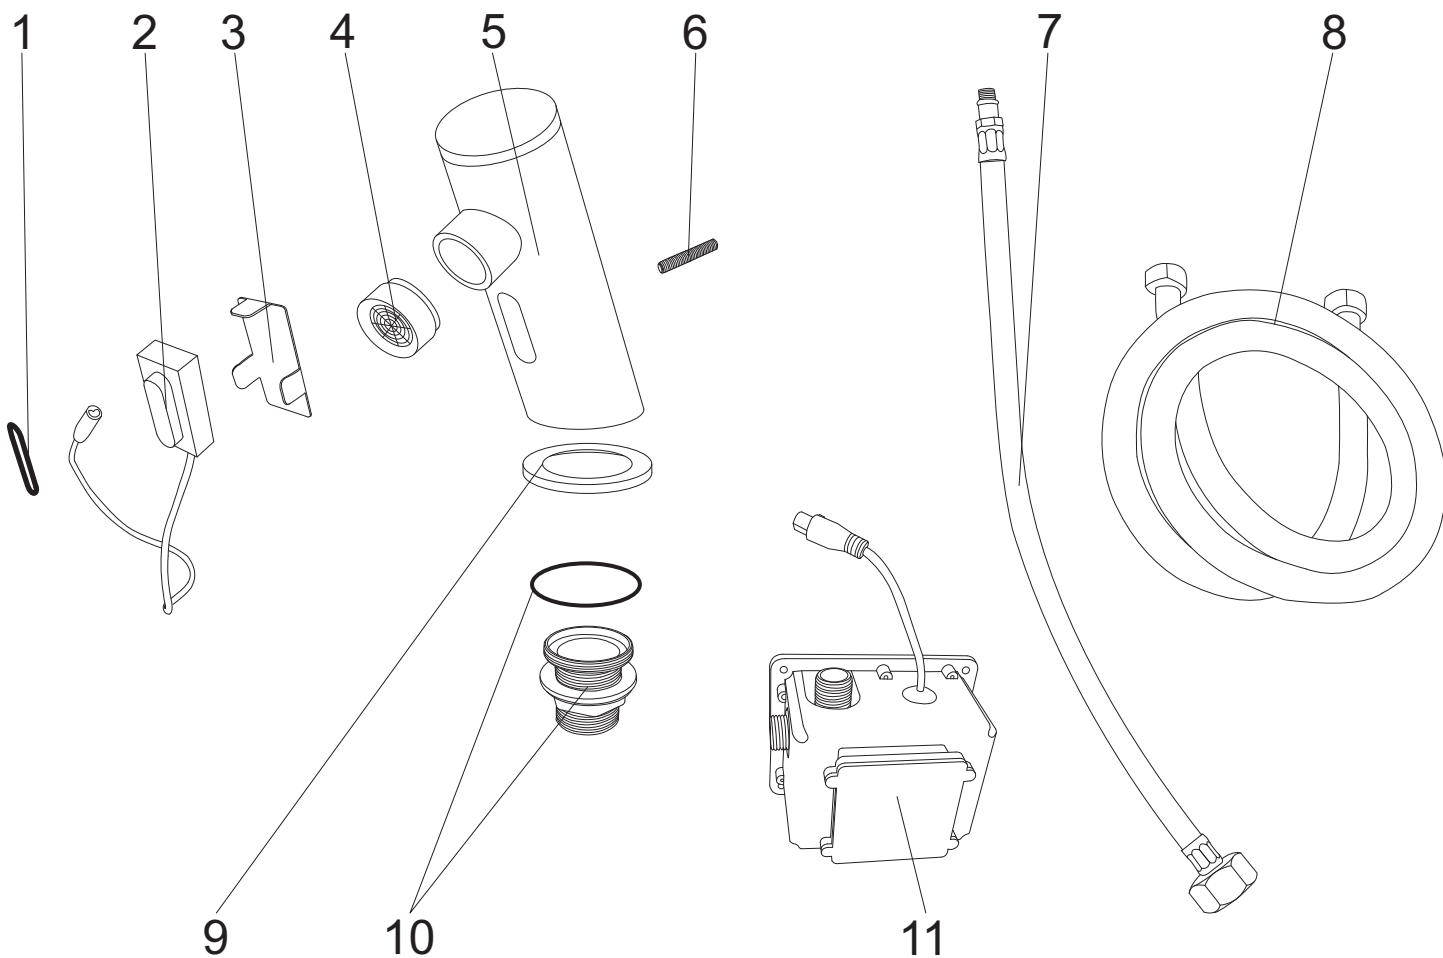

SENSO 7

numer	symbol	nazwa części	grupa cenowa	uwagi
1	104020221	uszczelka sensora	B	
2	601030002	sensor IR	J	
3	701020037	uchwyt sensora	C	
4	105040018	perlator M24 chrom	D	
5	101010065	korpus Senso 7	S	wymaga potwierdzenia dostępności
6	701020038	śruba sensora	B	M5 x 30
7	102030096	wąż połączeniowy	D	M10 x 1/2" L400
8	102030097	wąż przyłączeniowy	E	1/2" x 1/2" L400
9	105060013	pierścień pod baterię	C	
10	102010016	zestaw montażowy	E	
11	602030002	elektrozawór/pojemnik na baterie	J	